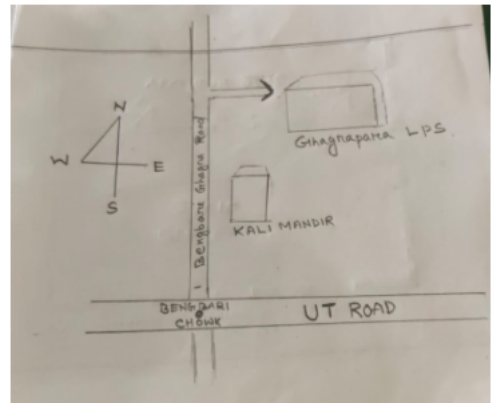

নিৰ্বাচক পঞ্জীয়ন বিষয়াৰ স্বাক্ষৰ

Nazri Naksha

Google Map View

Polling Station Building Front View

ভোটগ্ৰহন কেন্দ্ৰৰ সন্মুখৰ দৃশ্য

Cad View

Key MAP View

1 নাম : ললিতা ডেকা স্বামীৰ নাম : হৰেশ্বৰ ডেকা ঘৰ নং : ০০ বয়স : 64 লিঙ্গ : মহিলা	LQX0136515 ফটো উপলব্ধ	# 2 নাম : মঃ ছলিম পিতাৰ নাম : জাহেড আলী ঘৰ নং : ০০ বয়স : 37 লিঙ্গ : পুৰুষ	DNB0309195 ফটো উপলব্ধ	S 3 নাম : প্ৰিয়াঙ্কা চলিহা মাতৃৰ নাম : বুপেশ্বৰ বাতা চলিহা ঘৰ নং : ০০ বয়স : 25 লিঙ্গ : মহিলা	LQX0555011 ফটো উপলব্ধ
4 নাম : জনি বসুমতাৰী পিতাৰ নাম : চন্না বসুমতাৰী ঘৰ নং : ০০ বয়স : 24 লিঙ্গ : পুৰুষ	LQX0501726 ফটো উপলব্ধ	5 নাম : মাৰ্ণেচন দৈমাৰী পিতাৰ নাম : আমুদ দৈমাৰী ঘৰ নং : 1 বয়স : 54 লিঙ্গ : পুৰুষ	LQX0005681 ফটো উপলব্ধ	6 নাম : সমাইনা দৈমাৰী পিতাৰ নাম : মাৰ্ণেসন দৈমাৰী ঘৰ নং : 01 বয়স : 19 লিঙ্গ : মহিলা	PVJ0111955 ফটো উপলব্ধ
7 নাম : বিনোদ দৈমাৰী পিতাৰ নাম : শ্বিনন দৈমাৰী ঘৰ নং : 2 বয়স : 65 লিঙ্গ : পুৰুষ	LQX0005682 ফটো উপলব্ধ	8 নাম : জানকী দৈমাৰী স্বামীৰ নাম : বিনোদ দৈমাৰী ঘৰ নং : 2 বয়স : 58 লিঙ্গ : মহিলা	LQX0005683 ফটো উপলব্ধ	S 9 নাম : বাজুলী দৈমাৰী পিতাৰ নাম : বিনোদ দৈমাৰী ঘৰ নং : 2 বয়স : 40 লিঙ্গ : মহিলা	LQX0005684 ফটো উপলব্ধ
10 নাম : গোপীনাথ দৈমাৰী পিতাৰ নাম : বিনোদ দৈমাৰী ঘৰ নং : 2 বয়স : 38 লিঙ্গ : পুৰুষ	LQX0005685 ফটো উপলব্ধ	11 নাম : দেতসুঙ দৈমাৰী পিতাৰ নাম : মাইকেল দৈমাৰী ঘৰ নং : 2 বয়স : 32 লিঙ্গ : পুৰুষ	LQX0005687 ফটো উপলব্ধ	12 নাম : প্ৰিচিনা দৈমাৰী স্বামীৰ নাম : গোপীনাথ দৈমাৰী ঘৰ নং : 2 বয়স : 31 লিঙ্গ : মহিলা	LQX0139550 ফটো উপলব্ধ
13 নাম : কুইন বসুমতাৰী পিতাৰ নাম : চেনামল বসুমতাৰী ঘৰ নং : ৩ বয়স : 55 লিঙ্গ : পুৰুষ	LQX0005688 ফটো উপলব্ধ	14 নাম : আগষ্টি বসুমতাৰি স্বামীৰ নাম : কুইন বসুমতাৰী ঘৰ নং : ৩ বয়স : 50 লিঙ্গ : মহিলা	LQX0005689 ফটো উপলব্ধ	15 নাম : অলি বসুমতাৰী পিতাৰ নাম : কুইন বসুমতাৰী ঘৰ নং : ৩ বয়স : 31 লিঙ্গ : পুৰুষ	LQX7693088 ফটো উপলব্ধ
16 নাম : প্ৰিও বাগ্গাৰী পিতাৰ নাম : জোনা বাগ্গাৰী ঘৰ নং : 3 কু বয়স : 20 লিঙ্গ : মহিলা	PVJ0111757 ফটো উপলব্ধ	17 নাম : জোনা বাগ্গাৰী পিতাৰ নাম : ৰবি বাগ্গাৰী ঘৰ নং : ৩কু বয়স : 55 লিঙ্গ : পুৰুষ	LQX0005690 ফটো উপলব্ধ	18 নাম : চন্দ্ৰ দৈমাৰী পিতাৰ নাম : মুখেল দৈমাৰী ঘৰ নং : 8 বয়স : 80 লিঙ্গ : পুৰুষ	LQX0005691 ফটো উপলব্ধ
E 19 নাম : সোনাকান্তি দৈমাৰী স্বামীৰ নাম : চন্দ্ৰ দৈমাৰী ঘৰ নং : 8 বয়স : 70 লিঙ্গ : মহিলা	LQX0005692 ফটো উপলব্ধ	R 20 নাম : অগোশ্ৰী বসুমতাৰী পিতাৰ নাম : বিলা বসুমতাৰী ঘৰ নং : 05 বয়স : 29 লিঙ্গ : মহিলা	LQX7697410 ফটো উপলব্ধ	21 নাম : মাইনাও বসুমতাৰী পিতাৰ নাম : বিলা বসুমতাৰী ঘৰ নং : 05 বয়স : 25 লিঙ্গ : মহিলা	LQX7697402 ফটো উপলব্ধ
22 নাম : জিসিকা দৈমাৰী পিতাৰ নাম : উত্তম দৈমাৰী ঘৰ নং : 05 বয়স : 19 লিঙ্গ : মহিলা	PVJ0132852 ফটো উপলব্ধ	23 নাম : প্ৰভাবতী দৈমাৰী স্বামীৰ নাম : মোহিত দৈমাৰী ঘৰ নং : ৬ বয়স : 72 লিঙ্গ : মহিলা	LQX0005693 ফটো উপলব্ধ	24 নাম : প্ৰেমন দৈমাৰী পিতাৰ নাম : মোহিত দৈমাৰী ঘৰ নং : ৬ বয়স : 46 লিঙ্গ : পুৰুষ	LQX0005694 ফটো উপলব্ধ
25 নাম : চাৰা দৈমাৰী স্বামীৰ নাম : প্ৰেমন দৈমাৰী ঘৰ নং : ৬ বয়স : 39 লিঙ্গ : মহিলা	LQX0005695 ফটো উপলব্ধ	E 26 নাম : সুনীল ডে পিতাৰ নাম : ৰুক্মিণি ডে ঘৰ নং : ৭ বয়স : 79 লিঙ্গ : পুৰুষ	LQX0550756 ফটো উপলব্ধ	27 নাম : অৰ্চনা ডে পিতাৰ নাম : শচীন সৰকাৰ ঘৰ নং : ৭ বয়স : 61 লিঙ্গ : মহিলা	LQX0550814 ফটো উপলব্ধ
28 নাম : নিলা দৈমাৰী স্বামীৰ নাম : জয়মল দৈমাৰী ঘৰ নং : ৭ বয়স : 60 লিঙ্গ : মহিলা	LQX0005697 ফটো উপলব্ধ	29 নাম : নিৰোদ দৈমাৰী পিতাৰ নাম : জয়মল দৈমাৰী ঘৰ নং : ৭ বয়স : 43 লিঙ্গ : পুৰুষ	LQX0005698 ফটো উপলব্ধ	30 নাম : উজ্জল ডে পিতাৰ নাম : সুনীল ডে ঘৰ নং : ০৭ বয়স : 42 লিঙ্গ : পুৰুষ	LQX0549915 ফটো উপলব্ধ