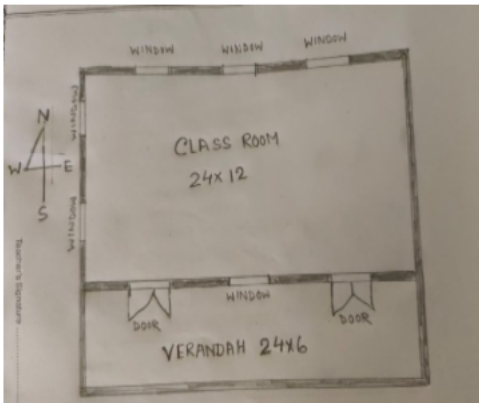

নিৰ্বাচক পঞ্জীয়ন বিষয়াৰ স্বাক্ষৰ

Nazri Naksha

Google Map View

Polling Station Building Front View

ভোটগ্ৰহন কেন্দ্ৰৰ সন্মুখৰ দৃশ্য

Cad View

Key MAP View

1 নাম : ললিতা ডেকা স্বামীৰ নাম : হৰেশ্বৰ ডেকা ঘৰ নং : ০০ বয়স : 64 লিঙ্গ : মহিলা	LQX0136515 ফটো উপলব্ধ	# 2 নাম : মঃ ছলিম পিতাৰ নাম : জাহেড আলী ঘৰ নং : ০০ বয়স : 37 লিঙ্গ : পুৰুষ	DNB0309195 ফটো উপলব্ধ	S 3 নাম : প্ৰিয়াঙ্কা চলিহা মাতৃৰ নাম : বুপেশ্বৰ বাতা চলিহা ঘৰ নং : ০০ বয়স : 25 লিঙ্গ : মহিলা	LQX0555011 ফটো উপলব্ধ
4 নাম : জনি বসুমতাৰী পিতাৰ নাম : চন্না বসুমতাৰী ঘৰ নং : ০০ বয়স : 24 লিঙ্গ : পুৰুষ	LQX0501726 ফটো উপলব্ধ	5 নাম : মাৰ্ণেচন দৈমাৰী পিতাৰ নাম : আমুদ দৈমাৰী ঘৰ নং : 1 বয়স : 54 লিঙ্গ : পুৰুষ	LQX0005681 ফটো উপলব্ধ	6 নাম : সমাইনা দৈমাৰী পিতাৰ নাম : মাৰ্ণেসন দৈমাৰী ঘৰ নং : 01 বয়স : 19 লিঙ্গ : মহিলা	PVJ0111955 ফটো উপলব্ধ
7 নাম : বিনোদ দৈমাৰী পিতাৰ নাম : শ্বিনন দৈমাৰী ঘৰ নং : 2 বয়স : 65 লিঙ্গ : পুৰুষ	LQX0005682 ফটো উপলব্ধ	8 নাম : জানকী দৈমাৰী স্বামীৰ নাম : বিনোদ দৈমাৰী ঘৰ নং : 2 বয়স : 58 লিঙ্গ : মহিলা	LQX0005683 ফটো উপলব্ধ	S 9 নাম : বাজুলী দৈমাৰী পিতাৰ নাম : বিনোদ দৈমাৰী ঘৰ নং : 2 বয়স : 40 লিঙ্গ : মহিলা	LQX0005684 ফটো উপলব্ধ
10 নাম : গোপীনাথ দৈমাৰী পিতাৰ নাম : বিনোদ দৈমাৰী ঘৰ নং : 2 বয়স : 38 লিঙ্গ : পুৰুষ	LQX0005685 ফটো উপলব্ধ	11 নাম : দেতসুঙ দৈমাৰী পিতাৰ নাম : মাইকেল দৈমাৰী ঘৰ নং : 2 বয়স : 32 লিঙ্গ : পুৰুষ	LQX0005687 ফটো উপলব্ধ	12 নাম : প্ৰিচিনা দৈমাৰী স্বামীৰ নাম : গোপীনাথ দৈমাৰী ঘৰ নং : 2 বয়স : 31 লিঙ্গ : মহিলা	LQX0139550 ফটো উপলব্ধ
13 নাম : কুইন বসুমতাৰী পিতাৰ নাম : চেনামল বসুমতাৰী ঘৰ নং : ৩ বয়স : 55 লিঙ্গ : পুৰুষ	LQX0005688 ফটো উপলব্ধ	14 নাম : আগষ্টি বসুমতাৰি স্বামীৰ নাম : কুইন বসুমতাৰী ঘৰ নং : ৩ বয়স : 50 লিঙ্গ : মহিলা	LQX0005689 ফটো উপলব্ধ	15 নাম : অলি বসুমতাৰী পিতাৰ নাম : কুইন বসুমতাৰী ঘৰ নং : ৩ বয়স : 31 লিঙ্গ : পুৰুষ	LQX7693088 ফটো উপলব্ধ
16 নাম : প্ৰিও বাগ্গাৰী পিতাৰ নাম : জোনা বাগ্গাৰী ঘৰ নং : 3 কু বয়স : 20 লিঙ্গ : মহিলা	PVJ0111757 ফটো উপলব্ধ	17 নাম : জোনা বাগ্গাৰী পিতাৰ নাম : ৰবি বাগ্গাৰী ঘৰ নং : ৩কু বয়স : 55 লিঙ্গ : পুৰুষ	LQX0005690 ফটো উপলব্ধ	18 নাম : চন্দ্ৰ দৈমাৰী পিতাৰ নাম : মুখেল দৈমাৰী ঘৰ নং : 8 বয়স : 80 লিঙ্গ : পুৰুষ	LQX0005691 ফটো উপলব্ধ
E 19 নাম : সোনাকান্তি দৈমাৰী স্বামীৰ নাম : চন্দ্ৰ দৈমাৰী ঘৰ নং : 8 বয়স : 70 লিঙ্গ : মহিলা	LQX0005692 ফটো উপলব্ধ	R 20 নাম : অগোশ্ৰী বসুমতাৰী পিতাৰ নাম : বিলা বসুমতাৰী ঘৰ নং : 05 বয়স : 29 লিঙ্গ : মহিলা	LQX7697410 ফটো উপলব্ধ	21 নাম : মাইনাও বসুমতাৰী পিতাৰ নাম : বিলা বসুমতাৰী ঘৰ নং : 05 বয়স : 25 লিঙ্গ : মহিলা	LQX7697402 ফটো উপলব্ধ
22 নাম : জিসিকা দৈমাৰী পিতাৰ নাম : উত্তম দৈমাৰী ঘৰ নং : 05 বয়স : 19 লিঙ্গ : মহিলা	PVJ0132852 ফটো উপলব্ধ	23 নাম : প্ৰভাবতী দৈমাৰী স্বামীৰ নাম : মোহিত দৈমাৰী ঘৰ নং : ৬ বয়স : 72 লিঙ্গ : মহিলা	LQX0005693 ফটো উপলব্ধ	24 নাম : প্ৰেমন দৈমাৰী পিতাৰ নাম : মোহিত দৈমাৰী ঘৰ নং : ৬ বয়স : 46 লিঙ্গ : পুৰুষ	LQX0005694 ফটো উপলব্ধ
25 নাম : চাৰা দৈমাৰী স্বামীৰ নাম : প্ৰেমন দৈমাৰী ঘৰ নং : ৬ বয়স : 39 লিঙ্গ : মহিলা	LQX0005695 ফটো উপলব্ধ	E 26 নাম : সুনীল ডে পিতাৰ নাম : ৰুক্মিণি ডে ঘৰ নং : ৭ বয়স : 79 লিঙ্গ : পুৰুষ	LQX0550756 ফটো উপলব্ধ	27 নাম : অৰ্চনা ডে পিতাৰ নাম : শচীন সৰকাৰ ঘৰ নং : ৭ বয়স : 61 লিঙ্গ : মহিলা	LQX0550814 ফটো উপলব্ধ
28 নাম : নিলা দৈমাৰী স্বামীৰ নাম : জয়মল দৈমাৰী ঘৰ নং : ৭ বয়স : 60 লিঙ্গ : মহিলা	LQX0005697 ফটো উপলব্ধ	29 নাম : নিৰোদ দৈমাৰী পিতাৰ নাম : জয়মল দৈমাৰী ঘৰ নং : ৭ বয়স : 43 লিঙ্গ : পুৰুষ	LQX0005698 ফটো উপলব্ধ	30 নাম : উজ্জল ডে পিতাৰ নাম : সুনীল ডে ঘৰ নং : ০৭ বয়স : 42 লিঙ্গ : পুৰুষ	LQX0549915 ফটো উপলব্ধ