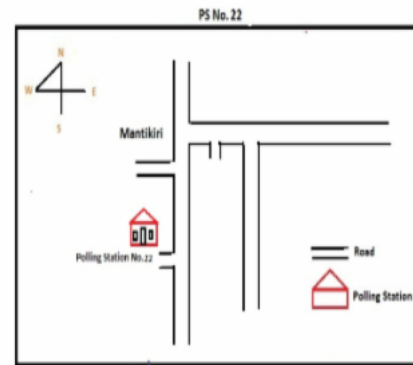

নিৰ্বাচক পঞ্জীয়ন বিষয়াৰ স্বাক্ষৰ

Nazri Naksha

Google Map View

Polling Station Building Front View

ভোটগ্ৰহন কেন্দ্ৰৰ সন্মুখৰ দৃশ্য

Cad View

Key MAP View

1 নাম : জহৰলাল লোহাৰ পিতাৰ নাম: ভুদৰ লোহাৰ ঘৰ নং : ১ বয়স : 56 লিঙ্গ : পুৰুষ	LQX2034573 ফটো উপলব্ধ	2 নাম : শিবো ওৰাং পিতাৰ নাম: ভুটান ওৰাং ঘৰ নং : ০১ বয়স : 25 লিঙ্গ : পুৰুষ	LQX1162783 ফটো উপলব্ধ	3 নাম : ৰাজ তোশা পিতাৰ নাম: দিলীপ তোশা ঘৰ নং : 1 বয়স : 25 লিঙ্গ : পুৰুষ	PVJ0040188 ফটো উপলব্ধ
4 নাম : ৰাজ দাস পিতাৰ নাম: স্বপন দাস ঘৰ নং : 01 বয়স : 21 লিঙ্গ : পুৰুষ	PVJ0104893 ফটো উপলব্ধ	5 নাম : ভগৈ লোহাৰ স্বামীৰ নাম: মাংৰা লোহাৰ ঘৰ নং : ১ক বয়স : 57 লিঙ্গ : মহিলা	LQX0273789 ফটো উপলব্ধ	6 নাম : চনিক লোহাৰ পিতাৰ নাম: মাংৰা লোহাৰ ঘৰ নং : ১ক বয়স : 29 লিঙ্গ : পুৰুষ	LQX0273888 ফটো উপলব্ধ
7 নাম : দুলন চক্ৰবৰ্তী পিতাৰ নাম: সাধন চন্দ্ৰ চক্ৰবৰ্তী ঘৰ নং : ২ বয়স : 55 লিঙ্গ : পুৰুষ	LQX2034608 ফটো উপলব্ধ	8 নাম : বুলন চক্ৰবৰ্তী পিতাৰ নাম: সাধন চন্দ্ৰ চক্ৰবৰ্তী ঘৰ নং : ২ বয়স : 52 লিঙ্গ : পুৰুষ	LQX2034620 ফটো উপলব্ধ	9 নাম : জীবন চক্ৰবৰ্তী পিতাৰ নাম: সাধন চন্দ্ৰ চক্ৰবৰ্তী ঘৰ নং : ২ বয়স : 47 লিঙ্গ : পুৰুষ	LQX2034642 ফটো উপলব্ধ
10 নাম : শংকৰী চক্ৰবৰ্তী স্বামীৰ নাম: দুলন চক্ৰবৰ্তী ঘৰ নং : ২ বয়স : 39 লিঙ্গ : মহিলা	LQX2034664 ফটো উপলব্ধ	11 নাম : নমিতা চক্ৰবৰ্তী স্বামীৰ নাম: জীবন চক্ৰবৰ্তী ঘৰ নং : ২ বয়স : 37 লিঙ্গ : মহিলা	LQX2040462 ফটো উপলব্ধ	12 নাম : ৰতনবালা দাস স্বামীৰ নাম: অমূল্য দাস ঘৰ নং : ৩ বয়স : 67 লিঙ্গ : মহিলা	LQX2034686 ফটো উপলব্ধ
13 নাম : অনন্ত দাস পিতাৰ নাম: অমূল্য দাস ঘৰ নং : ৩ বয়স : 47 লিঙ্গ : পুৰুষ	LQX2034697 ফটো উপলব্ধ	14 নাম : উত্তম কুমাৰ দাস পিতাৰ নাম: অমূল্য দাস ঘৰ নং : ৩ বয়স : 45 লিঙ্গ : পুৰুষ	LQX2034700 ফটো উপলব্ধ	15 নাম : মুন ঘোষ দাস স্বামীৰ নাম: উত্তম কুমাৰ দাস ঘৰ নং : ৩ বয়স : 40 লিঙ্গ : মহিলা	LQX2040268 ফটো উপলব্ধ
16 নাম : ৰতা দাস স্বামীৰ নাম: অনন্ত দাস ঘৰ নং : ৩ বয়স : 37 লিঙ্গ : মহিলা	LQX2040451 ফটো উপলব্ধ	17 নাম : নিৰঞ্জন চৰকাৰ পিতাৰ নাম: অনাথ চৰকাৰ ঘৰ নং : ৪ বয়স : 60 লিঙ্গ : পুৰুষ	LQX2034722 ফটো উপলব্ধ	18 নাম : শ্যামলী চৰকাৰ স্বামীৰ নাম: নিৰঞ্জন চৰকাৰ ঘৰ নং : ৪ বয়স : 55 লিঙ্গ : মহিলা	LQX2034733 ফটো উপলব্ধ
19 নাম : উত্তম চৰকাৰ পিতাৰ নাম: নিৰঞ্জন চৰকাৰ ঘৰ নং : ৪ বয়স : 37 লিঙ্গ : পুৰুষ	LQX2034744 ফটো উপলব্ধ	20 নাম : ইতি মণ্ডল সৰকাৰ স্বামীৰ নাম: উত্তম সৰকাৰ ঘৰ নং : ৪ বয়স : 30 লিঙ্গ : মহিলা	LQX0421032 ফটো উপলব্ধ	21 নাম : কল্পনা ৰাজবংশী স্বামীৰ নাম: প্ৰাতোষ ৰাজবংশী ঘৰ নং : 4 ক বয়স : 28 লিঙ্গ : মহিলা	LQX0292938 ফটো উপলব্ধ
22 নাম : মদনমোহন ৰাজবংশী পিতাৰ নাম: মধুশুধন ৰাজবংশী ঘৰ নং : ৪ক বয়স : 63 লিঙ্গ : পুৰুষ	LQX2034755 ফটো উপলব্ধ	23 নাম : মিনতি ৰাজবংশী স্বামীৰ নাম: মদনমোহন ৰাজবংশী ঘৰ নং : ৪ক বয়স : 58 লিঙ্গ : মহিলা	LQX2034766 ফটো উপলব্ধ	24 নাম : কাঞ্চন দাস স্বামীৰ নাম: হৰি দাস ঘৰ নং : ৪ক বয়স : 42 লিঙ্গ : মহিলা	LQX2040633 ফটো উপলব্ধ
25 নাম : প্ৰাণ্ঠোষ ৰাজবংশী পিতাৰ নাম: মদনমোহন ৰাজবংশী ঘৰ নং : ৪ক বয়স : 34 লিঙ্গ : পুৰুষ	LQX2034777 ফটো উপলব্ধ	26 নাম : পৰেশ দাস পিতাৰ নাম: অনাথ দাস ঘৰ নং : ৫ বয়স : 50 লিঙ্গ : পুৰুষ	LQX2034799 ফটো উপলব্ধ	27 নাম : নৰেশ দাস পিতাৰ নাম: অনাথ দাস ঘৰ নং : ৫ বয়স : 46 লিঙ্গ : পুৰুষ	LQX2034802 ফটো উপলব্ধ
28 নাম : সুৰেশ দাস পিতাৰ নাম: অনাথ দাস ঘৰ নং : ৫ বয়স : 44 লিঙ্গ : পুৰুষ	LQX2034813 ফটো উপলব্ধ	29 নাম : স্বৰস্বতী দাস স্বামীৰ নাম: পৰেশ দাস ঘৰ নং : ৫ বয়স : 39 লিঙ্গ : মহিলা	LQX2034824 ফটো উপলব্ধ	30 নাম : শিখা দাস স্বামীৰ নাম: নৰেশ দাস ঘৰ নং : ৫ বয়স : 36 লিঙ্গ : মহিলা	LQX2034835 ফটো উপলব্ধ