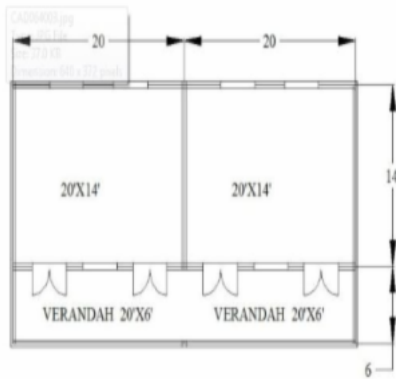

নিৰ্বাচক পঞ্জীয়ন বিষয়াৰ স্বাক্ষৰ

Nazri Naksha

Google Map View

Polling Station Building Front View

ভোটগ্ৰহন কেন্দ্ৰৰ সন্মুখৰ দৃশ্য

Cad View

Key MAP View

1 নাম : জহৰলাল লোহাৰ পিতাৰ নাম: ভুদৰ লোহাৰ ঘৰ নং : ১ বয়স : 56 লিঙ্গ : পুৰুষ	LQX2034573 ফটো উপলব্ধ	2 নাম : শিবো ওৰাং পিতাৰ নাম: ভুটান ওৰাং ঘৰ নং : ০১ বয়স : 25 লিঙ্গ : পুৰুষ	LQX1162783 ফটো উপলব্ধ	3 নাম : ৰাজ তোশা পিতাৰ নাম: দিলীপ তোশা ঘৰ নং : 1 বয়স : 25 লিঙ্গ : পুৰুষ	PVJ0040188 ফটো উপলব্ধ
4 নাম : ৰাজ দাস পিতাৰ নাম: স্বপন দাস ঘৰ নং : 01 বয়স : 21 লিঙ্গ : পুৰুষ	PVJ0104893 ফটো উপলব্ধ	5 নাম : ভগৈ লোহাৰ স্বামীৰ নাম: মাংৰা লোহাৰ ঘৰ নং : ১ক বয়স : 57 লিঙ্গ : মহিলা	LQX0273789 ফটো উপলব্ধ	6 নাম : চনিক লোহাৰ পিতাৰ নাম: মাংৰা লোহাৰ ঘৰ নং : ১ক বয়স : 29 লিঙ্গ : পুৰুষ	LQX0273888 ফটো উপলব্ধ
7 নাম : দুলন চক্ৰবৰ্তী পিতাৰ নাম: সাধন চন্দ্ৰ চক্ৰবৰ্তী ঘৰ নং : ২ বয়স : 55 লিঙ্গ : পুৰুষ	LQX2034608 ফটো উপলব্ধ	8 নাম : বুলন চক্ৰবৰ্তী পিতাৰ নাম: সাধন চন্দ্ৰ চক্ৰবৰ্তী ঘৰ নং : ২ বয়স : 52 লিঙ্গ : পুৰুষ	LQX2034620 ফটো উপলব্ধ	9 নাম : জীবন চক্ৰবৰ্তী পিতাৰ নাম: সাধন চন্দ্ৰ চক্ৰবৰ্তী ঘৰ নং : ২ বয়স : 47 লিঙ্গ : পুৰুষ	LQX2034642 ফটো উপলব্ধ
10 নাম : শংকৰী চক্ৰবৰ্তী স্বামীৰ নাম: দুলন চক্ৰবৰ্তী ঘৰ নং : ২ বয়স : 39 লিঙ্গ : মহিলা	LQX2034664 ফটো উপলব্ধ	11 নাম : নমিতা চক্ৰবৰ্তী স্বামীৰ নাম: জীবন চক্ৰবৰ্তী ঘৰ নং : ২ বয়স : 37 লিঙ্গ : মহিলা	LQX2040462 ফটো উপলব্ধ	12 নাম : ৰতনবালা দাস স্বামীৰ নাম: অমূল্য দাস ঘৰ নং : ৩ বয়স : 67 লিঙ্গ : মহিলা	LQX2034686 ফটো উপলব্ধ
13 নাম : অনন্ত দাস পিতাৰ নাম: অমূল্য দাস ঘৰ নং : ৩ বয়স : 47 লিঙ্গ : পুৰুষ	LQX2034697 ফটো উপলব্ধ	14 নাম : উত্তম কুমাৰ দাস পিতাৰ নাম: অমূল্য দাস ঘৰ নং : ৩ বয়স : 45 লিঙ্গ : পুৰুষ	LQX2034700 ফটো উপলব্ধ	15 নাম : মুন ঘোষ দাস স্বামীৰ নাম: উত্তম কুমাৰ দাস ঘৰ নং : ৩ বয়স : 40 লিঙ্গ : মহিলা	LQX2040268 ফটো উপলব্ধ
16 নাম : ৰতা দাস স্বামীৰ নাম: অনন্ত দাস ঘৰ নং : ৩ বয়স : 37 লিঙ্গ : মহিলা	LQX2040451 ফটো উপলব্ধ	17 নাম : নিৰঞ্জন চৰকাৰ পিতাৰ নাম: অনাথ চৰকাৰ ঘৰ নং : ৪ বয়স : 60 লিঙ্গ : পুৰুষ	LQX2034722 ফটো উপলব্ধ	18 নাম : শ্যামলী চৰকাৰ স্বামীৰ নাম: নিৰঞ্জন চৰকাৰ ঘৰ নং : ৪ বয়স : 55 লিঙ্গ : মহিলা	LQX2034733 ফটো উপলব্ধ
19 নাম : উত্তম চৰকাৰ পিতাৰ নাম: নিৰঞ্জন চৰকাৰ ঘৰ নং : ৪ বয়স : 37 লিঙ্গ : পুৰুষ	LQX2034744 ফটো উপলব্ধ	20 নাম : ইতি মণ্ডল সৰকাৰ স্বামীৰ নাম: উত্তম সৰকাৰ ঘৰ নং : ৪ বয়স : 30 লিঙ্গ : মহিলা	LQX0421032 ফটো উপলব্ধ	21 নাম : কল্পনা ৰাজবংশী স্বামীৰ নাম: প্ৰাতোষ ৰাজবংশী ঘৰ নং : 4 ক বয়স : 28 লিঙ্গ : মহিলা	LQX0292938 ফটো উপলব্ধ
22 নাম : মদনমোহন ৰাজবংশী পিতাৰ নাম: মধুশুধন ৰাজবংশী ঘৰ নং : ৪ক বয়স : 63 লিঙ্গ : পুৰুষ	LQX2034755 ফটো উপলব্ধ	23 নাম : মিনতি ৰাজবংশী স্বামীৰ নাম: মদনমোহন ৰাজবংশী ঘৰ নং : ৪ক বয়স : 58 লিঙ্গ : মহিলা	LQX2034766 ফটো উপলব্ধ	24 নাম : কাঞ্চন দাস স্বামীৰ নাম: হৰি দাস ঘৰ নং : ৪ক বয়স : 42 লিঙ্গ : মহিলা	LQX2040633 ফটো উপলব্ধ
25 নাম : প্ৰাণ্ঠোষ ৰাজবংশী পিতাৰ নাম: মদনমোহন ৰাজবংশী ঘৰ নং : ৪ক বয়স : 34 লিঙ্গ : পুৰুষ	LQX2034777 ফটো উপলব্ধ	26 নাম : পৰেশ দাস পিতাৰ নাম: অনাথ দাস ঘৰ নং : ৫ বয়স : 50 লিঙ্গ : পুৰুষ	LQX2034799 ফটো উপলব্ধ	27 নাম : নৰেশ দাস পিতাৰ নাম: অনাথ দাস ঘৰ নং : ৫ বয়স : 46 লিঙ্গ : পুৰুষ	LQX2034802 ফটো উপলব্ধ
28 নাম : সুৰেশ দাস পিতাৰ নাম: অনাথ দাস ঘৰ নং : ৫ বয়স : 44 লিঙ্গ : পুৰুষ	LQX2034813 ফটো উপলব্ধ	29 নাম : স্বৰস্বতী দাস স্বামীৰ নাম: পৰেশ দাস ঘৰ নং : ৫ বয়স : 39 লিঙ্গ : মহিলা	LQX2034824 ফটো উপলব্ধ	30 নাম : শিখা দাস স্বামীৰ নাম: নৰেশ দাস ঘৰ নং : ৫ বয়স : 36 লিঙ্গ : মহিলা	LQX2034835 ফটো উপলব্ধ