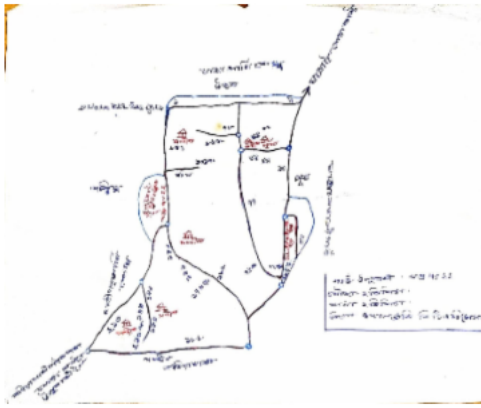

Nazri Naksha