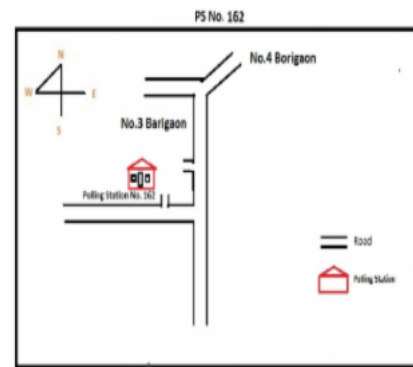

নিৰ্বাচক পঞ্জীয়ন বিষয়াৰ স্বাক্ষৰ

Nazri Naksha

Google Map View

Polling Station Building Front View

ভোটগ্ৰন্থ কেন্দ্ৰৰ সন্মুখৰ দৃশ্য

Cad View

Key MAP View

1 নাম : প্রজীত দৈমাৰী পিতাৰ নাম: চিমন দৈমাৰী ঘৰ নং : ৬ বয়স : 29 লিঙ্গ : পুৰুষ	LQX0480442 ফটো উপলব্ধ	2 নাম : চান্দমৈ দৈমাৰী পিতাৰ নাম: নগিন দৈমাৰী ঘৰ নং : ৭ বয়স : 25 লিঙ্গ : মহিলা	LQX0372912 ফটো উপলব্ধ	3 নাম : হুচনা দৈমাৰী পিতাৰ নাম: তিৰুচ দৈমাৰী ঘৰ নং : ৭ ক বয়স : 25 লিঙ্গ : মহিলা	LQX0478289 ফটো উপলব্ধ
4 নাম : ইজিৰি দৈমাৰী পিতাৰ নাম: তিৰুচ দৈমাৰী ঘৰ নং : ৭ ক বয়স : 24 লিঙ্গ : মহিলা	LQX0478412 ফটো উপলব্ধ	5 নাম : বিলিফাং দৈমাৰী পিতাৰ নাম: পিটৰ দৈমাৰী ঘৰ নং : 7 বয়স : 26 লিঙ্গ : পুৰুষ	LQX0252304 ফটো উপলব্ধ	6 নাম : মিৰিয়ম দৈমাৰী পিতাৰ নাম: কমল দৈমাৰী ঘৰ নং : ০৯ বয়স : 28 লিঙ্গ : মহিলা	LQX0267146 ফটো উপলব্ধ
7 নাম : পিংকি দৈমাৰী পিতাৰ নাম: কমল দৈমাৰী ঘৰ নং : ০৯ বয়স : 27 লিঙ্গ : মহিলা	LQX0267369 ফটো উপলব্ধ	8 নাম : ফেলীচিতি দৈমাৰী পিতাৰ নাম: বমেন দৈমাৰী ঘৰ নং : ১০ বয়স : 28 লিঙ্গ : মহিলা	LQX0139048 ফটো উপলব্ধ	9 নাম : বিজয়েচে দৈমাৰী পিতাৰ নাম: বমেন দৈমাৰী ঘৰ নং : 10 বয়স : 27 লিঙ্গ : পুৰুষ	LQX0309955 ফটো উপলব্ধ
10 নাম : হেবল দৈমাৰী পিতাৰ নাম: খানা দৈমাৰী ঘৰ নং : ২৮ বয়স : 61 লিঙ্গ : পুৰুষ	LQX1295701 ফটো উপলব্ধ	11 নাম : গান্ধৰী দৈমাৰী স্বামীৰ নাম: হেবল দৈমাৰী ঘৰ নং : ২৮ বয়স : 55 লিঙ্গ : মহিলা	LQX1295712 ফটো উপলব্ধ	12 নাম : জোচি দৈমাৰী স্বামীৰ নাম: অলুট দৈমাৰী ঘৰ নং : 53 আ বয়স : 28 লিঙ্গ : মহিলা	LQX0146845 ফটো উপলব্ধ
13 নাম : বিমজি দৈমাৰী পিতাৰ নাম: জিহিঙ্কেল দৈমাৰী ঘৰ নং : ৫৫ বয়স : 24 লিঙ্গ : মহিলা	LQX0455733 ফটো উপলব্ধ	14 নাম : অঞ্জলী দৈমাৰী স্বামীৰ নাম: বিপুল দৈমাৰী ঘৰ নং : ৬৭ বয়স : 33 লিঙ্গ : মহিলা	LQX0455865 ফটো উপলব্ধ	15 নাম : বাজদীপ দৈমাৰী পিতাৰ নাম: পুনিৰাম দৈমাৰী ঘৰ নং : ৬৮ বয়স : 25 লিঙ্গ : পুৰুষ	LQX0372953 ফটো উপলব্ধ
16 নাম : পন্তি বসুমতাৰী পিতাৰ নাম: চাঁওতাল বসুমতাৰি ঘৰ নং : 91 আ বয়স : 47 লিঙ্গ : মহিলা	PVJ0097121 ফটো উপলব্ধ	17 নাম : হৰেন দৈমাৰী পিতাৰ নাম: দেবাৰ দৈমাৰী ঘৰ নং : ৯৪ বয়স : 55 লিঙ্গ : পুৰুষ	LQX7694748 ফটো উপলব্ধ	18 নাম : সঞ্জিত দৈমাৰী পিতাৰ নাম: ববিন দৈমাৰী ঘৰ নং : ৯৪ বয়স : 29 লিঙ্গ : পুৰুষ	LQX0270298 ফটো উপলব্ধ
19 নাম : অজলি দৈমাৰী পিতাৰ নাম: ববিন দৈমাৰী ঘৰ নং : ৯৪ বয়স : 27 লিঙ্গ : মহিলা	LQX0180380 ফটো উপলব্ধ	20 নাম : ববিন দৈমাৰী পিতাৰ নাম: দাইবৰ দৈমাৰী ঘৰ নং : ৯৪ ক বয়স : 52 লিঙ্গ : পুৰুষ	LQX1294582 ফটো উপলব্ধ	21 নাম : মালতী দৈমাৰী স্বামীৰ নাম: ববিন দৈমাৰী ঘৰ নং : ৯৪ ক বয়স : 46 লিঙ্গ : মহিলা	LQX1294593 ফটো উপলব্ধ
22 নাম : গালী দৈমাৰী স্বামীৰ নাম: নৰেন দৈমাৰী ঘৰ নং : ৯৫ বয়স : 53 লিঙ্গ : মহিলা	LQX1294617 ফটো উপলব্ধ	23 নাম : প্রকাশ দৈমাৰী পিতাৰ নাম: নৰেন দৈমাৰী ঘৰ নং : ৯৫ বয়স : 31 লিঙ্গ : পুৰুষ	LQX1298982 ফটো উপলব্ধ	24 নাম : চালমী দৈমাৰী পিতাৰ নাম: নৰেন দৈমাৰী ঘৰ নং : ৯৫ বয়স : 29 লিঙ্গ : মহিলা	LQX0136390 ফটো উপলব্ধ
25 নাম : নকেশ দৈমাৰী পিতাৰ নাম: নৰেন দৈমাৰী ঘৰ নং : ৯৫ বয়স : 26 লিঙ্গ : পুৰুষ	LQX0252205 ফটো উপলব্ধ	26 নাম : পূৰ্ণ দৈমাৰী পিতাৰ নাম: গাজাও দৈমাৰী ঘৰ নং : ৯৬ বয়স : 54 লিঙ্গ : পুৰুষ	LQX1294640 ফটো উপলব্ধ	27 নাম : দিলীপ দৈমাৰী পিতাৰ নাম: গাজাও দৈমাৰী ঘৰ নং : ৯৬ বয়স : 53 লিঙ্গ : পুৰুষ	LQX1294662 ফটো উপলব্ধ
28 নাম : অৰ্চনা দৈমাৰী স্বামীৰ নাম: পূৰ্ণ দৈমাৰী ঘৰ নং : ৯৬ বয়স : 51 লিঙ্গ : মহিলা	LQX1294651 ফটো উপলব্ধ	29 নাম : মঙ্গলসিং দৈমাৰী পিতাৰ নাম: গাজাও দৈমাৰী ঘৰ নং : ৯৬ বয়স : 48 লিঙ্গ : পুৰুষ	LQX1294673 ফটো উপলব্ধ	30 নাম : জুলি দৈমাৰী স্বামীৰ নাম: দিলীপ দৈমাৰী ঘৰ নং : ৯৬ বয়স : 47 লিঙ্গ : মহিলা	LQX1627390 ফটো উপলব্ধ