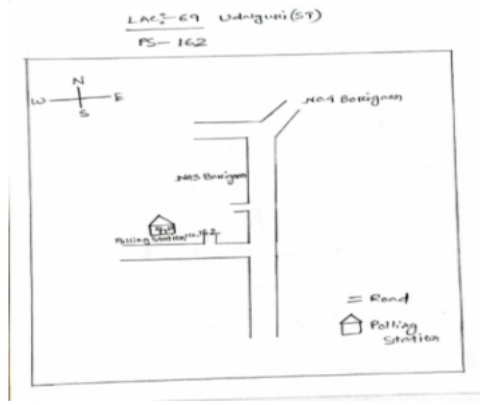

Nazri Naksha