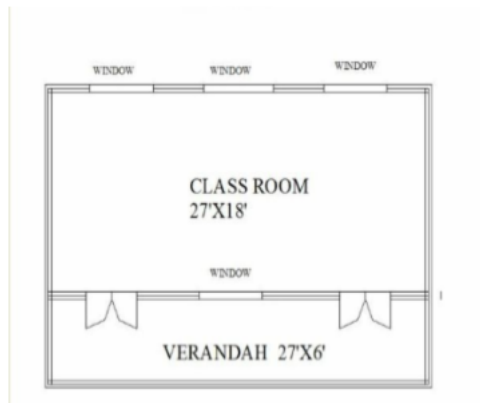

নিৰ্বাচক পঞ্জীয়ন বিষয়াৰ স্বাক্ষৰ

Nazri Naksha

Google Map View

Polling Station Building Front View

ভোটগ্ৰন্থ কেন্দ্ৰৰ সন্মুখৰ দৃশ্য

Cad View

Key MAP View

1 নাম : প্রজীত দৈমাৰী পিতাৰ নাম: চিমন দৈমাৰী ঘৰ নং : ৬ বয়স : 29 লিঙ্গ : পুৰুষ	LQX0480442 ফটো উপলব্ধ	2 নাম : চান্দমৈ দৈমাৰী পিতাৰ নাম: নগিন দৈমাৰী ঘৰ নং : ৭ বয়স : 25 লিঙ্গ : মহিলা	LQX0372912 ফটো উপলব্ধ	3 নাম : হুচনা দৈমাৰী পিতাৰ নাম: তিৰুচ দৈমাৰী ঘৰ নং : ৭ ক বয়স : 25 লিঙ্গ : মহিলা	LQX0478289 ফটো উপলব্ধ
4 নাম : ইজিৰি দৈমাৰী পিতাৰ নাম: তিৰুচ দৈমাৰী ঘৰ নং : ৭ ক বয়স : 24 লিঙ্গ : মহিলা	LQX0478412 ফটো উপলব্ধ	5 নাম : বিলিফাং দৈমাৰী পিতাৰ নাম: পিটৰ দৈমাৰী ঘৰ নং : 7 বয়স : 26 লিঙ্গ : পুৰুষ	LQX0252304 ফটো উপলব্ধ	6 নাম : মিৰিয়ম দৈমাৰী পিতাৰ নাম: কমল দৈমাৰী ঘৰ নং : ০৯ বয়স : 28 লিঙ্গ : মহিলা	LQX0267146 ফটো উপলব্ধ
7 নাম : পিংকি দৈমাৰী পিতাৰ নাম: কমল দৈমাৰী ঘৰ নং : ০৯ বয়স : 27 লিঙ্গ : মহিলা	LQX0267369 ফটো উপলব্ধ	8 নাম : ফেলীচিতি দৈমাৰী পিতাৰ নাম: বমেন দৈমাৰী ঘৰ নং : ১০ বয়স : 28 লিঙ্গ : মহিলা	LQX0139048 ফটো উপলব্ধ	9 নাম : বিজয়েচে দৈমাৰী পিতাৰ নাম: বমেন দৈমাৰী ঘৰ নং : 10 বয়স : 27 লিঙ্গ : পুৰুষ	LQX0309955 ফটো উপলব্ধ
10 নাম : হেবল দৈমাৰী পিতাৰ নাম: খানা দৈমাৰী ঘৰ নং : ২৮ বয়স : 61 লিঙ্গ : পুৰুষ	LQX1295701 ফটো উপলব্ধ	11 নাম : গান্ধৰী দৈমাৰী স্বামীৰ নাম: হেবল দৈমাৰী ঘৰ নং : ২৮ বয়স : 55 লিঙ্গ : মহিলা	LQX1295712 ফটো উপলব্ধ	12 নাম : জোচি দৈমাৰী স্বামীৰ নাম: অলুট দৈমাৰী ঘৰ নং : 53 আ বয়স : 28 লিঙ্গ : মহিলা	LQX0146845 ফটো উপলব্ধ
13 নাম : বিমজি দৈমাৰী পিতাৰ নাম: জিহিঙ্কেল দৈমাৰী ঘৰ নং : ৫৫ বয়স : 24 লিঙ্গ : মহিলা	LQX0455733 ফটো উপলব্ধ	14 নাম : অঞ্জলী দৈমাৰী স্বামীৰ নাম: বিপুল দৈমাৰী ঘৰ নং : ৬৭ বয়স : 33 লিঙ্গ : মহিলা	LQX0455865 ফটো উপলব্ধ	15 নাম : বাজদীপ দৈমাৰী পিতাৰ নাম: পুনিৰাম দৈমাৰী ঘৰ নং : ৬৮ বয়স : 25 লিঙ্গ : পুৰুষ	LQX0372953 ফটো উপলব্ধ
16 নাম : পন্তি বসুমতাৰী পিতাৰ নাম: চাঁওতাল বসুমতাৰি ঘৰ নং : 91 আ বয়স : 47 লিঙ্গ : মহিলা	PVJ0097121 ফটো উপলব্ধ	17 নাম : হৰেন দৈমাৰী পিতাৰ নাম: দেবাৰ দৈমাৰী ঘৰ নং : ৯৪ বয়স : 55 লিঙ্গ : পুৰুষ	LQX7694748 ফটো উপলব্ধ	18 নাম : সঞ্জিত দৈমাৰী পিতাৰ নাম: ববিন দৈমাৰী ঘৰ নং : ৯৪ বয়স : 29 লিঙ্গ : পুৰুষ	LQX0270298 ফটো উপলব্ধ
19 নাম : অজলি দৈমাৰী পিতাৰ নাম: ববিন দৈমাৰী ঘৰ নং : ৯৪ বয়স : 27 লিঙ্গ : মহিলা	LQX0180380 ফটো উপলব্ধ	20 নাম : ববিন দৈমাৰী পিতাৰ নাম: দাইবৰ দৈমাৰী ঘৰ নং : ৯৪ ক বয়স : 52 লিঙ্গ : পুৰুষ	LQX1294582 ফটো উপলব্ধ	21 নাম : মালতী দৈমাৰী স্বামীৰ নাম: ববিন দৈমাৰী ঘৰ নং : ৯৪ ক বয়স : 46 লিঙ্গ : মহিলা	LQX1294593 ফটো উপলব্ধ
22 নাম : গালী দৈমাৰী স্বামীৰ নাম: নৰেন দৈমাৰী ঘৰ নং : ৯৫ বয়স : 53 লিঙ্গ : মহিলা	LQX1294617 ফটো উপলব্ধ	23 নাম : প্রকাশ দৈমাৰী পিতাৰ নাম: নৰেন দৈমাৰী ঘৰ নং : ৯৫ বয়স : 31 লিঙ্গ : পুৰুষ	LQX1298982 ফটো উপলব্ধ	24 নাম : চালমী দৈমাৰী পিতাৰ নাম: নৰেন দৈমাৰী ঘৰ নং : ৯৫ বয়স : 29 লিঙ্গ : মহিলা	LQX0136390 ফটো উপলব্ধ
25 নাম : নকেশ দৈমাৰী পিতাৰ নাম: নৰেন দৈমাৰী ঘৰ নং : ৯৫ বয়স : 26 লিঙ্গ : পুৰুষ	LQX0252205 ফটো উপলব্ধ	26 নাম : পূৰ্ণ দৈমাৰী পিতাৰ নাম: গাজাও দৈমাৰী ঘৰ নং : ৯৬ বয়স : 54 লিঙ্গ : পুৰুষ	LQX1294640 ফটো উপলব্ধ	27 নাম : দিলীপ দৈমাৰী পিতাৰ নাম: গাজাও দৈমাৰী ঘৰ নং : ৯৬ বয়স : 53 লিঙ্গ : পুৰুষ	LQX1294662 ফটো উপলব্ধ
28 নাম : অৰ্চনা দৈমাৰী স্বামীৰ নাম: পূৰ্ণ দৈমাৰী ঘৰ নং : ৯৬ বয়স : 51 লিঙ্গ : মহিলা	LQX1294651 ফটো উপলব্ধ	29 নাম : মঙ্গলসিং দৈমাৰী পিতাৰ নাম: গাজাও দৈমাৰী ঘৰ নং : ৯৬ বয়স : 48 লিঙ্গ : পুৰুষ	LQX1294673 ফটো উপলব্ধ	30 নাম : জুলি দৈমাৰী স্বামীৰ নাম: দিলীপ দৈমাৰী ঘৰ নং : ৯৬ বয়স : 47 লিঙ্গ : মহিলা	LQX1627390 ফটো উপলব্ধ