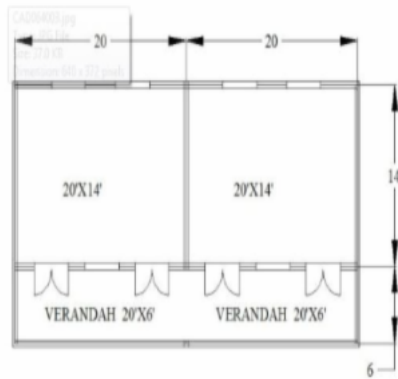

নিৰ্বাচক পঞ্জীয়ন বিষয়াৰ স্বাক্ষৰ

Nazri Naksha

Google Map View

Polling Station Building Front View

ভোটগ্ৰহন কেন্দ্ৰৰ সন্মুখৰ দৃশ্য

Cad View

Key MAP View

1 নাম : দেবেন দৈমাৰী পিতাৰ নাম: মঙ্গল দৈমাৰী ঘৰ নং : ১ বয়স : 70 লিঙ্গ : পুৰুষ	LQX1364563 ফটো উপলব্ধ	2 নাম : থেশ্ফালী দৈমাৰী স্বামীৰ নাম: দেবেন দৈমাৰী ঘৰ নং : ১ বয়স : 65 লিঙ্গ : মহিলা	LQX1364574 ফটো উপলব্ধ	3 নাম : সবিতা দৈমাৰী পিতাৰ নাম: দেবেন দৈমাৰী ঘৰ নং : ১ বয়স : 38 লিঙ্গ : মহিলা	LQX1364596 ফটো উপলব্ধ
4 নাম : যিচয় দৈমাৰী পিতাৰ নাম: দেবেন দৈমাৰী ঘৰ নং : ১ বয়স : 33 লিঙ্গ : পুৰুষ	LQX1364609 ফটো উপলব্ধ	5 নাম : প্রভাতি সৰকাৰ স্বামীৰ নাম: চিত্তা সৰকাৰ ঘৰ নং : ০০১ বয়স : 30 লিঙ্গ : মহিলা	LQX0459784 ফটো উপলব্ধ	6 নাম : বঙ্গুন দৈমাৰি পিতাৰ নাম: দেবেন দৈমাৰি ঘৰ নং : ০১ বয়স : 27 লিঙ্গ : পুৰুষ	LQX0289900 ফটো উপলব্ধ
7 নাম : অনুপা দৈমাৰি পিতাৰ নাম: দেবেন দৈমাৰি ঘৰ নং : ০১ বয়স : 27 লিঙ্গ : মহিলা	LQX0289934 ফটো উপলব্ধ	8 নাম : বমেন দৈমাৰী পিতাৰ নাম: মঙ্গল দৈমাৰী ঘৰ নং : ২ বয়স : 65 লিঙ্গ : পুৰুষ	LQX1364632 ফটো উপলব্ধ	9 নাম : অজিত দৈমাৰী পিতাৰ নাম: মঙ্গল দৈমাৰী ঘৰ নং : ২ বয়স : 62 লিঙ্গ : পুৰুষ	LQX1364654 ফটো উপলব্ধ
10 নাম : আৰতি দৈমাৰী স্বামীৰ নাম: বমেন দৈমাৰী ঘৰ নং : ২ বয়স : 60 লিঙ্গ : মহিলা	LQX1364643 ফটো উপলব্ধ	11 নাম : বিমল দৈমাৰী পিতাৰ নাম: মঙ্গল দৈমাৰী ঘৰ নং : ২ বয়স : 57 লিঙ্গ : পুৰুষ	LQX1364665 ফটো উপলব্ধ	12 নাম : অঞ্জিমা দৈমাৰী স্বামীৰ নাম: অজিত দৈমাৰী ঘৰ নং : ২ বয়স : 40 লিঙ্গ : মহিলা	LQX1364687 ফটো উপলব্ধ
13 নাম : প্রতিভা দৈমাৰি স্বামীৰ নাম: বিমল দৈমাৰি ঘৰ নং : ২ বয়স : 39 লিঙ্গ : মহিলা	LQX1364676 ফটো উপলব্ধ	E 14 নাম : বাহুল দৈমাৰী পিতাৰ নাম: বমেন দৈমাৰী ঘৰ নং : ২ বয়স : 28 লিঙ্গ : পুৰুষ	LQX0431577 ফটো উপলব্ধ	15 নাম : টেৰেচা দৈমাৰী পিতাৰ নাম: বমেন দৈমাৰী ঘৰ নং : ২ বয়স : 27 লিঙ্গ : মহিলা	LQX0429498 ফটো উপলব্ধ
16 নাম : বাজ দৈমাৰী পিতাৰ নাম: বমেন দৈমাৰী ঘৰ নং : ২ বয়স : 26 লিঙ্গ : পুৰুষ	LQX0429506 ফটো উপলব্ধ	E 17 নাম : ববিন দৈমাৰী পিতাৰ নাম: খালী দৈমাৰী ঘৰ নং : ৩ বয়স : 65 লিঙ্গ : পুৰুষ	LQX1364698 ফটো উপলব্ধ	18 নাম : জৰী দৈমাৰী স্বামীৰ নাম: ফিলিপ দৈমাৰী ঘৰ নং : ০৩ বয়স : 41 লিঙ্গ : মহিলা	LQX1137785 ফটো উপলব্ধ
19 নাম : বিজয় দৈমাৰী পিতাৰ নাম: ববিন দৈমাৰী ঘৰ নং : ৩ বয়স : 40 লিঙ্গ : পুৰুষ	LQX1364701 ফটো উপলব্ধ	20 নাম : ফিলিপ দৈমাৰী পিতাৰ নাম: ববিন দৈমাৰী ঘৰ নং : ৩ বয়স : 38 লিঙ্গ : পুৰুষ	LQX1364712 ফটো উপলব্ধ	21 নাম : জুন দৈমাৰী স্বামীৰ নাম: বিজয় দৈমাৰী ঘৰ নং : ৩ বয়স : 30 লিঙ্গ : মহিলা	LQX0009661 ফটো উপলব্ধ
22 নাম : লক্ষীৰাম মাৰ্ভি পিতাৰ নাম: গোবিন্দ মাৰ্ভি ঘৰ নং : ০৩ বয়স : 26 লিঙ্গ : পুৰুষ	PVJ0122614 ফটো উপলব্ধ	E 23 নাম : জাবা দৈমাৰী পিতাৰ নাম: গান্দুৰা দৈমাৰী ঘৰ নং : ৪ বয়স : 80 লিঙ্গ : পুৰুষ	LQX1364723 ফটো উপলব্ধ	24 নাম : জুয়েল দৈমাৰী পিতাৰ নাম: গান্দুৰা দৈমাৰী ঘৰ নং : ৪ বয়স : 61 লিঙ্গ : পুৰুষ	LQX1364767 ফটো উপলব্ধ
25 নাম : বিনদাই দৈমাৰী পিতাৰ নাম: জাবা দৈমাৰী ঘৰ নং : ৪ বয়স : 47 লিঙ্গ : পুৰুষ	LQX1364756 ফটো উপলব্ধ	26 নাম : জিবনী দৈমাৰী পিতাৰ নাম: জাবা দৈমাৰী ঘৰ নং : ৪ বয়স : 45 লিঙ্গ : মহিলা	LQX1364745 ফটো উপলব্ধ	27 নাম : জয়ন্তী দৈমাৰী স্বামীৰ নাম: লাবন দৈমাৰী ঘৰ নং : ৫ বয়স : 80 লিঙ্গ : মহিলা	LQX1364778 ফটো উপলব্ধ
28 নাম : জোনাথন দৈমাৰী পিতাৰ নাম: লাবন দৈমাৰী ঘৰ নং : ৫ বয়স : 50 লিঙ্গ : পুৰুষ	LQX1364789 ফটো উপলব্ধ	29 নাম : বিউটি দৈমাৰী পিতাৰ নাম: জোনাথন দৈমাৰী ঘৰ নং : ৫ বয়স : 23 লিঙ্গ : মহিলা	PVJ0003715 ফটো উপলব্ধ	30 নাম : পিংকু দৈমাৰী পিতাৰ নাম: জোনাথন দৈমাৰী ঘৰ নং : ৫ বয়স : 21 লিঙ্গ : পুৰুষ	PVJ0003731 ফটো উপলব্ধ