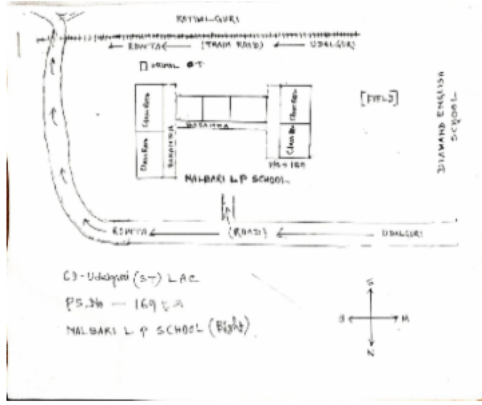

Nazri Naksha