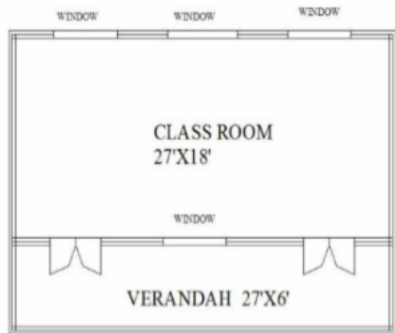

নিৰ্বাচক পঞ্জীয়ন বিষয়াৰ স্বাক্ষৰ

Nazri Naksha

Google Map View

Polling Station Building Front View

ভোটগ্রহন কেন্দ্ৰৰ সন্মুখৰ দৃশ্য

Cad View

Key MAP View

1 নাম : দাবৌৰ দৈমাৰী পিতাৰ নাম: খেখাৰাম দৈমাৰী ঘৰ নং : ১ বয়স : 40 লিঙ্গ : পুৰুষ	LQX1330365 ফটো উপলব্ধ	2 নাম : বুৰা দৈমাৰী পিতাৰ নাম: লাউদুম দৈমাৰী ঘৰ নং : ২ বয়স : 56 লিঙ্গ : পুৰুষ	LQX1330387 ফটো উপলব্ধ	3 নাম : বিবেশ্বৰ দৈমাৰী পিতাৰ নাম: লাউদুম দৈমাৰী ঘৰ নং : ২ বয়স : 54 লিঙ্গ : পুৰুষ	LQX1330376 ফটো উপলব্ধ
4 নাম : খুনতী দৈমাৰী স্বামীৰ নাম: বিবেশ্বৰ দৈমাৰী ঘৰ নং : ২ বয়স : 50 লিঙ্গ : মহিলা	LQX1330398 ফটো উপলব্ধ	5 নাম : প্ৰতিমা দৈমাৰী স্বামীৰ নাম: নেশোন দৈমাৰী ঘৰ নং : ২ বয়স : 33 লিঙ্গ : মহিলা	LQX0137844 ফটো উপলব্ধ	6 নাম : দেন হাসাৰ দৈমাৰী পিতাৰ নাম: বিবেশ্বৰ দৈমাৰী ঘৰ নং : ২ বয়স : 28 লিঙ্গ : পুৰুষ	LQX0130674 ফটো উপলব্ধ
7 নাম : চুমী দৈমাৰী স্বামীৰ নাম: চাজিদ দৈমাৰী ঘৰ নং : ২ বয়স : 26 লিঙ্গ : মহিলা	LQX0321703 ফটো উপলব্ধ	8 নাম : সুলিকা দৈমাৰী পিতাৰ নাম: অমৰ দৈমাৰী ঘৰ নং : ২ বয়স : 21 লিঙ্গ : মহিলা	LQX7663248 ফটো উপলব্ধ	9 নাম : চুবুংছা দৈমাৰী পিতাৰ নাম: অমৰ দৈমাৰী ঘৰ নং : ২ কু বয়স : 25 লিঙ্গ : পুৰুষ	LQX0322099 ফটো উপলব্ধ
10 নাম : অমৰ দৈমাৰী পিতাৰ নাম: লাউদুম দৈমাৰী ঘৰ নং : ২ কু বয়স : 50 লিঙ্গ : পুৰুষ	LQX1330401 ফটো উপলব্ধ	11 নাম : জনালী দৈমাৰী স্বামীৰ নাম: অমৰ দৈমাৰী ঘৰ নং : ২ কু বয়স : 47 লিঙ্গ : মহিলা	LQX1330412 ফটো উপলব্ধ	12 নাম : ফাগুন দৈমাৰী পিতাৰ নাম: লাউদুম দৈমাৰী ঘৰ নং : ৩ বয়স : 70 লিঙ্গ : পুৰুষ	LQX1330423 ফটো উপলব্ধ
13 নাম : খৌলা দৈমাৰী পিতাৰ নাম: কেতেবা দৈমাৰী ঘৰ নং : ৫ বয়স : 55 লিঙ্গ : পুৰুষ	LQX1330445 ফটো উপলব্ধ	14 নাম : স্বপ্নাসৰ দৈমাৰী পিতাৰ নাম: সিগিসিংহ দৈমাৰী ঘৰ নং : 05 (আ) বয়স : 21 লিঙ্গ : পুৰুষ	PVJ0119024 ফটো উপলব্ধ	15 নাম : নন্দৰ্ন দৈমাৰী পিতাৰ নাম: সিগিসিংহ দৈমাৰী ঘৰ নং : 05 (আ) বয়স : 20 লিঙ্গ : পুৰুষ	PVJ0119123 ফটো উপলব্ধ
16 নাম : ছিগিসিং দৈমাৰী পিতাৰ নাম: কেথেবা দৈমাৰী ঘৰ নং : ৫ কু বয়স : 50 লিঙ্গ : পুৰুষ	LQX1330456 ফটো উপলব্ধ	17 নাম : মোইশ্ৰী দৈমাৰী স্বামীৰ নাম: যোগেন দৈমাৰী ঘৰ নং : ৬ বয়স : 54 লিঙ্গ : মহিলা	LQX1330489 ফটো উপলব্ধ	18 নাম : বিজোয় দৈমাৰী পিতাৰ নাম: জুগেন দৈমাৰী ঘৰ নং : ৬ বয়স : 34 লিঙ্গ : পুৰুষ	LQX0375162 ফটো উপলব্ধ
19 নাম : ললিতা দৈমাৰী স্বামীৰ নাম: অজয় দৈমাৰী ঘৰ নং : ৬ বয়স : 32 লিঙ্গ : মহিলা	LQX0137810 ফটো উপলব্ধ	20 নাম : সোনালী দৈমাৰী স্বামীৰ নাম: বিজোয় দৈমাৰী ঘৰ নং : ৬ বয়স : 32 লিঙ্গ : মহিলা	LQX0375139 ফটো উপলব্ধ	21 নাম : হাতীৰাম দৈমাৰী পিতাৰ নাম: থেমফা দৈমাৰী ঘৰ নং : ৭ বয়স : 54 লিঙ্গ : পুৰুষ	LQX1330503 ফটো উপলব্ধ
22 নাম : অম্বাৰী দৈমাৰী স্বামীৰ নাম: চাতীৰাম দৈমাৰী ঘৰ নং : ৭ বয়স : 50 লিঙ্গ : মহিলা	LQX1330514 ফটো উপলব্ধ	23 নাম : ওকে দৈমাৰী পিতাৰ নাম: শান্তীৰাম দৈমাৰী ঘৰ নং : ৭ বয়স : 30 লিঙ্গ : পুৰুষ	LQX0132043 ফটো উপলব্ধ	24 নাম : তনুজা দৈমাৰী স্বামীৰ নাম: অকে দৈমাৰী ঘৰ নং : ৭ বয়স : 29 লিঙ্গ : মহিলা	LQX0138610 ফটো উপলব্ধ
25 নাম : বাতুল দৈমাৰী পিতাৰ নাম: থেফা দৈমাৰী ঘৰ নং : ৮ বয়স : 58 লিঙ্গ : পুৰুষ	LQX1330525 ফটো উপলব্ধ	26 নাম : ফৌৰমাইশ্ৰী দৈমাৰী স্বামীৰ নাম: বাতুল দৈমাৰী ঘৰ নং : ৮ বয়স : 44 লিঙ্গ : মহিলা	LQX1330536 ফটো উপলব্ধ	S 27 নাম : বাজিৰ দৈমাৰী পিতাৰ নাম: বাতুল দৈমাৰী ঘৰ নং : ৮ বয়স : 38 লিঙ্গ : পুৰুষ	LQX0009631 ফটো উপলব্ধ
S 28 নাম : গৌজোনশ্ৰী দৈমাৰী স্বামীৰ নাম: বাজিৰ দৈমাৰী ঘৰ নং : ৮ বয়স : 34 লিঙ্গ : মহিলা	LQX0009632 ফটো উপলব্ধ	29 নাম : বংজাল দৈমাৰী পিতাৰ নাম: বাতুল দৈমাৰী ঘৰ নং : ৮ বয়স : 30 লিঙ্গ : পুৰুষ	LQX0113548 ফটো উপলব্ধ	30 নাম : দৈখন কাৰী পিতাৰ নাম: গেন্দ্ৰা কাৰী ঘৰ নং : ৮ ক বয়স : 25 লিঙ্গ : পুৰুষ	LQX0375352 ফটো উপলব্ধ