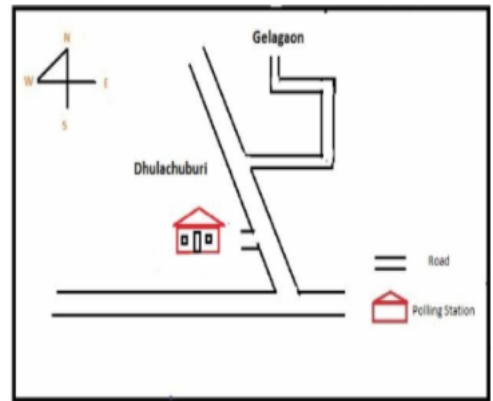

নিৰ্বাচক পঞ্জীয়ন বিষয়াৰ স্বাক্ষৰ

Nazri Naksha

Google Map View

Polling Station Building Front View

ভোটগ্রহন কেন্দ্ৰৰ সন্মুখৰ দৃশ্য

Cad View

Key MAP View

1 নাম : দাবৌৰ দৈমাৰী পিতাৰ নাম: খেখাৰাম দৈমাৰী ঘৰ নং : ১ বয়স : 40 লিঙ্গ : পুৰুষ	LQX1330365 ফটো উপলব্ধ	2 নাম : বুৰা দৈমাৰী পিতাৰ নাম: লাউদুম দৈমাৰী ঘৰ নং : ২ বয়স : 56 লিঙ্গ : পুৰুষ	LQX1330387 ফটো উপলব্ধ	3 নাম : বিবেশ্বৰ দৈমাৰী পিতাৰ নাম: লাউদুম দৈমাৰী ঘৰ নং : ২ বয়স : 54 লিঙ্গ : পুৰুষ	LQX1330376 ফটো উপলব্ধ
4 নাম : খুনতী দৈমাৰী স্বামীৰ নাম: বিবেশ্বৰ দৈমাৰী ঘৰ নং : ২ বয়স : 50 লিঙ্গ : মহিলা	LQX1330398 ফটো উপলব্ধ	5 নাম : প্ৰতিমা দৈমাৰী স্বামীৰ নাম: নেশোন দৈমাৰী ঘৰ নং : ২ বয়স : 33 লিঙ্গ : মহিলা	LQX0137844 ফটো উপলব্ধ	6 নাম : দেন হাসাৰ দৈমাৰী পিতাৰ নাম: বিবেশ্বৰ দৈমাৰী ঘৰ নং : ২ বয়স : 28 লিঙ্গ : পুৰুষ	LQX0130674 ফটো উপলব্ধ
7 নাম : চুমী দৈমাৰী স্বামীৰ নাম: চাজিদ দৈমাৰী ঘৰ নং : ২ বয়স : 26 লিঙ্গ : মহিলা	LQX0321703 ফটো উপলব্ধ	8 নাম : সুলিকা দৈমাৰী পিতাৰ নাম: অমৰ দৈমাৰী ঘৰ নং : ২ বয়স : 21 লিঙ্গ : মহিলা	LQX7663248 ফটো উপলব্ধ	9 নাম : চুবুংছা দৈমাৰী পিতাৰ নাম: অমৰ দৈমাৰী ঘৰ নং : ২ কু বয়স : 25 লিঙ্গ : পুৰুষ	LQX0322099 ফটো উপলব্ধ
10 নাম : অমৰ দৈমাৰী পিতাৰ নাম: লাউদুম দৈমাৰী ঘৰ নং : ২ কু বয়স : 50 লিঙ্গ : পুৰুষ	LQX1330401 ফটো উপলব্ধ	11 নাম : জনালী দৈমাৰী স্বামীৰ নাম: অমৰ দৈমাৰী ঘৰ নং : ২ কু বয়স : 47 লিঙ্গ : মহিলা	LQX1330412 ফটো উপলব্ধ	12 নাম : ফাগুন দৈমাৰী পিতাৰ নাম: লাউদুম দৈমাৰী ঘৰ নং : ৩ বয়স : 70 লিঙ্গ : পুৰুষ	LQX1330423 ফটো উপলব্ধ
13 নাম : খৌলা দৈমাৰী পিতাৰ নাম: কেতেবা দৈমাৰী ঘৰ নং : ৫ বয়স : 55 লিঙ্গ : পুৰুষ	LQX1330445 ফটো উপলব্ধ	14 নাম : স্বপ্নাসৰ দৈমাৰী পিতাৰ নাম: সিগিসিংহ দৈমাৰী ঘৰ নং : 05 (আ) বয়স : 21 লিঙ্গ : পুৰুষ	PVJ0119024 ফটো উপলব্ধ	15 নাম : নন্দৰ্ন দৈমাৰী পিতাৰ নাম: সিগিসিংহ দৈমাৰী ঘৰ নং : 05 (আ) বয়স : 20 লিঙ্গ : পুৰুষ	PVJ0119123 ফটো উপলব্ধ
16 নাম : ছিগিসিং দৈমাৰী পিতাৰ নাম: কেথেবা দৈমাৰী ঘৰ নং : ৫ কু বয়স : 50 লিঙ্গ : পুৰুষ	LQX1330456 ফটো উপলব্ধ	17 নাম : মোইশ্ৰী দৈমাৰী স্বামীৰ নাম: যোগেন দৈমাৰী ঘৰ নং : ৬ বয়স : 54 লিঙ্গ : মহিলা	LQX1330489 ফটো উপলব্ধ	18 নাম : বিজোয় দৈমাৰী পিতাৰ নাম: জুগেন দৈমাৰী ঘৰ নং : ৬ বয়স : 34 লিঙ্গ : পুৰুষ	LQX0375162 ফটো উপলব্ধ
19 নাম : ললিতা দৈমাৰী স্বামীৰ নাম: অজয় দৈমাৰী ঘৰ নং : ৬ বয়স : 32 লিঙ্গ : মহিলা	LQX0137810 ফটো উপলব্ধ	20 নাম : সোনালী দৈমাৰী স্বামীৰ নাম: বিজোয় দৈমাৰী ঘৰ নং : ৬ বয়স : 32 লিঙ্গ : মহিলা	LQX0375139 ফটো উপলব্ধ	21 নাম : হাতীৰাম দৈমাৰী পিতাৰ নাম: থেমফা দৈমাৰী ঘৰ নং : ৭ বয়স : 54 লিঙ্গ : পুৰুষ	LQX1330503 ফটো উপলব্ধ
22 নাম : অম্বাৰী দৈমাৰী স্বামীৰ নাম: চাতীৰাম দৈমাৰী ঘৰ নং : ৭ বয়স : 50 লিঙ্গ : মহিলা	LQX1330514 ফটো উপলব্ধ	23 নাম : ওকে দৈমাৰী পিতাৰ নাম: শান্তীৰাম দৈমাৰী ঘৰ নং : ৭ বয়স : 30 লিঙ্গ : পুৰুষ	LQX0132043 ফটো উপলব্ধ	24 নাম : তনুজা দৈমাৰী স্বামীৰ নাম: অকে দৈমাৰী ঘৰ নং : ৭ বয়স : 29 লিঙ্গ : মহিলা	LQX0138610 ফটো উপলব্ধ
25 নাম : বাতুল দৈমাৰী পিতাৰ নাম: থেফা দৈমাৰী ঘৰ নং : ৮ বয়স : 58 লিঙ্গ : পুৰুষ	LQX1330525 ফটো উপলব্ধ	26 নাম : ফৌৰমাইশ্ৰী দৈমাৰী স্বামীৰ নাম: বাতুল দৈমাৰী ঘৰ নং : ৮ বয়স : 44 লিঙ্গ : মহিলা	LQX1330536 ফটো উপলব্ধ	S 27 নাম : বাজিৰ দৈমাৰী পিতাৰ নাম: বাতুল দৈমাৰী ঘৰ নং : ৮ বয়স : 38 লিঙ্গ : পুৰুষ	LQX0009631 ফটো উপলব্ধ
S 28 নাম : গৌজোনশ্ৰী দৈমাৰী স্বামীৰ নাম: বাজিৰ দৈমাৰী ঘৰ নং : ৮ বয়স : 34 লিঙ্গ : মহিলা	LQX0009632 ফটো উপলব্ধ	29 নাম : বংজাল দৈমাৰী পিতাৰ নাম: বাতুল দৈমাৰী ঘৰ নং : ৮ বয়স : 30 লিঙ্গ : পুৰুষ	LQX0113548 ফটো উপলব্ধ	30 নাম : দৈখন কাৰী পিতাৰ নাম: গেন্দ্ৰা কাৰী ঘৰ নং : ৮ ক বয়স : 25 লিঙ্গ : পুৰুষ	LQX0375352 ফটো উপলব্ধ