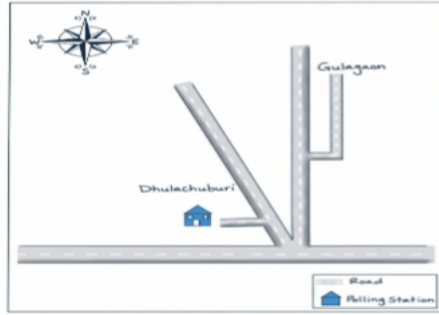

নিৰ্বাচক পঞ্জীয়ন বিষয়াৰ স্বাক্ষৰ

Nazri Naksha

Google Map View

Polling Station Building Front View

ভোটগ্রহন কেন্দ্ৰৰ সন্মুখৰ দৃশ্য

Cad View

Key MAP View

1 নাম : দাবৌৰ দৈমাৰী পিতাৰ নাম: খেখাৰাম দৈমাৰী ঘৰ নং : ১ বয়স : 40 লিঙ্গ : পুৰুষ	LQX1330365 ফটো উপলব্ধ	2 নাম : বুৰা দৈমাৰী পিতাৰ নাম: লাউদুম দৈমাৰী ঘৰ নং : ২ বয়স : 56 লিঙ্গ : পুৰুষ	LQX1330387 ফটো উপলব্ধ	3 নাম : বিবেশ্বৰ দৈমাৰী পিতাৰ নাম: লাউদুম দৈমাৰী ঘৰ নং : ২ বয়স : 54 লিঙ্গ : পুৰুষ	LQX1330376 ফটো উপলব্ধ
4 নাম : খুনতী দৈমাৰী স্বামীৰ নাম: বিবেশ্বৰ দৈমাৰী ঘৰ নং : ২ বয়স : 50 লিঙ্গ : মহিলা	LQX1330398 ফটো উপলব্ধ	5 নাম : প্ৰতিমা দৈমাৰী স্বামীৰ নাম: নেশোন দৈমাৰী ঘৰ নং : ২ বয়স : 33 লিঙ্গ : মহিলা	LQX0137844 ফটো উপলব্ধ	6 নাম : দেন হাসাৰ দৈমাৰী পিতাৰ নাম: বিবেশ্বৰ দৈমাৰী ঘৰ নং : ২ বয়স : 28 লিঙ্গ : পুৰুষ	LQX0130674 ফটো উপলব্ধ
7 নাম : চুমী দৈমাৰী স্বামীৰ নাম: চাজিদ দৈমাৰী ঘৰ নং : ২ বয়স : 26 লিঙ্গ : মহিলা	LQX0321703 ফটো উপলব্ধ	8 নাম : সুলিকা দৈমাৰী পিতাৰ নাম: অমৰ দৈমাৰী ঘৰ নং : ২ বয়স : 21 লিঙ্গ : মহিলা	LQX7663248 ফটো উপলব্ধ	9 নাম : চুবুংছা দৈমাৰী পিতাৰ নাম: অমৰ দৈমাৰী ঘৰ নং : ২ কু বয়স : 25 লিঙ্গ : পুৰুষ	LQX0322099 ফটো উপলব্ধ
10 নাম : অমৰ দৈমাৰী পিতাৰ নাম: লাউদুম দৈমাৰী ঘৰ নং : ২ কু বয়স : 50 লিঙ্গ : পুৰুষ	LQX1330401 ফটো উপলব্ধ	11 নাম : জনালী দৈমাৰী স্বামীৰ নাম: অমৰ দৈমাৰী ঘৰ নং : ২ কু বয়স : 47 লিঙ্গ : মহিলা	LQX1330412 ফটো উপলব্ধ	12 নাম : ফাগুন দৈমাৰী পিতাৰ নাম: লাউদুম দৈমাৰী ঘৰ নং : ৩ বয়স : 70 লিঙ্গ : পুৰুষ	LQX1330423 ফটো উপলব্ধ
13 নাম : খৌলা দৈমাৰী পিতাৰ নাম: কেতেবা দৈমাৰী ঘৰ নং : ৫ বয়স : 55 লিঙ্গ : পুৰুষ	LQX1330445 ফটো উপলব্ধ	14 নাম : স্বপ্নাসৰ দৈমাৰী পিতাৰ নাম: সিগিসিংহ দৈমাৰী ঘৰ নং : 05 (আ) বয়স : 21 লিঙ্গ : পুৰুষ	PVJ0119024 ফটো উপলব্ধ	15 নাম : নন্দৰ্ন দৈমাৰী পিতাৰ নাম: সিগিসিংহ দৈমাৰী ঘৰ নং : 05 (আ) বয়স : 20 লিঙ্গ : পুৰুষ	PVJ0119123 ফটো উপলব্ধ
16 নাম : ছিগিসিং দৈমাৰী পিতাৰ নাম: কেথেবা দৈমাৰী ঘৰ নং : ৫ কু বয়স : 50 লিঙ্গ : পুৰুষ	LQX1330456 ফটো উপলব্ধ	17 নাম : মোইশ্ৰী দৈমাৰী স্বামীৰ নাম: যোগেন দৈমাৰী ঘৰ নং : ৬ বয়স : 54 লিঙ্গ : মহিলা	LQX1330489 ফটো উপলব্ধ	18 নাম : বিজোয় দৈমাৰী পিতাৰ নাম: জুগেন দৈমাৰী ঘৰ নং : ৬ বয়স : 34 লিঙ্গ : পুৰুষ	LQX0375162 ফটো উপলব্ধ
19 নাম : ললিতা দৈমাৰী স্বামীৰ নাম: অজয় দৈমাৰী ঘৰ নং : ৬ বয়স : 32 লিঙ্গ : মহিলা	LQX0137810 ফটো উপলব্ধ	20 নাম : সোনালী দৈমাৰী স্বামীৰ নাম: বিজোয় দৈমাৰী ঘৰ নং : ৬ বয়স : 32 লিঙ্গ : মহিলা	LQX0375139 ফটো উপলব্ধ	21 নাম : হাতীৰাম দৈমাৰী পিতাৰ নাম: থেমফা দৈমাৰী ঘৰ নং : ৭ বয়স : 54 লিঙ্গ : পুৰুষ	LQX1330503 ফটো উপলব্ধ
22 নাম : অম্বাৰী দৈমাৰী স্বামীৰ নাম: চাতীৰাম দৈমাৰী ঘৰ নং : ৭ বয়স : 50 লিঙ্গ : মহিলা	LQX1330514 ফটো উপলব্ধ	23 নাম : ওকে দৈমাৰী পিতাৰ নাম: শান্তীৰাম দৈমাৰী ঘৰ নং : ৭ বয়স : 30 লিঙ্গ : পুৰুষ	LQX0132043 ফটো উপলব্ধ	24 নাম : তনুজা দৈমাৰী স্বামীৰ নাম: অকে দৈমাৰী ঘৰ নং : ৭ বয়স : 29 লিঙ্গ : মহিলা	LQX0138610 ফটো উপলব্ধ
25 নাম : বাতুল দৈমাৰী পিতাৰ নাম: থেফা দৈমাৰী ঘৰ নং : ৮ বয়স : 58 লিঙ্গ : পুৰুষ	LQX1330525 ফটো উপলব্ধ	26 নাম : ফৌৰমাইশ্ৰী দৈমাৰী স্বামীৰ নাম: বাতুল দৈমাৰী ঘৰ নং : ৮ বয়স : 44 লিঙ্গ : মহিলা	LQX1330536 ফটো উপলব্ধ	S 27 নাম : বাজিৰ দৈমাৰী পিতাৰ নাম: বাতুল দৈমাৰী ঘৰ নং : ৮ বয়স : 38 লিঙ্গ : পুৰুষ	LQX0009631 ফটো উপলব্ধ
S 28 নাম : গৌজোনশ্ৰী দৈমাৰী স্বামীৰ নাম: বাজিৰ দৈমাৰী ঘৰ নং : ৮ বয়স : 34 লিঙ্গ : মহিলা	LQX0009632 ফটো উপলব্ধ	29 নাম : বংজাল দৈমাৰী পিতাৰ নাম: বাতুল দৈমাৰী ঘৰ নং : ৮ বয়স : 30 লিঙ্গ : পুৰুষ	LQX0113548 ফটো উপলব্ধ	30 নাম : দৈখন কাৰী পিতাৰ নাম: গেন্দ্ৰা কাৰী ঘৰ নং : ৮ ক বয়স : 25 লিঙ্গ : পুৰুষ	LQX0375352 ফটো উপলব্ধ