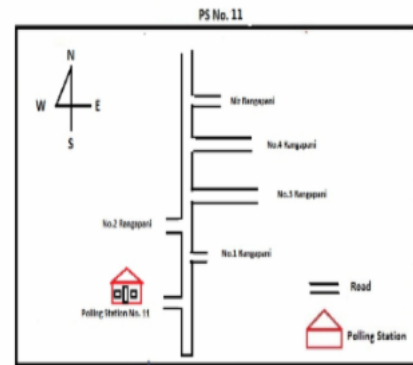

নিৰ্বাচক পঞ্জীয়ন বিষয়াৰ স্বাক্ষৰ

Nazri Naksha

Google Map View

Polling Station Building Front View

ভোটগ্ৰহন কেন্দ্ৰৰ সন্মুখৰ দৃশ্য

Cad View

Key MAP View

1 নাম : দিবিশী দৈমাৰী স্বামীৰ নাম: খুদিৰাম দৈমাৰী ঘৰ নং : ১ক বয়স : 62 লিঙ্গ : মহিলা	HCK0004800 ফটো উপলব্ধ	2 নাম : বঞ্জিত দৈমাৰী পিতাৰ নাম: শংকৰ দৈমাৰী ঘৰ নং : ১ বয়স : 47 লিঙ্গ : পুৰুষ	HCK1034588 ফটো উপলব্ধ	3 নাম : বালিকা দৈমাৰী স্বামীৰ নাম: বঞ্জিত দৈমাৰী ঘৰ নং : ১ বয়স : 44 লিঙ্গ : মহিলা	HCK1034599 ফটো উপলব্ধ
4 নাম : বিণা বসুমতাৰী স্বামীৰ নাম: জ্যোৎস্না বসুমতাৰী ঘৰ নং : ১ বয়স : 28 লিঙ্গ : মহিলা	HCK0472944 ফটো উপলব্ধ	5 নাম : ফৌৰমায় দৈমাৰী পিতাৰ নাম: বঞ্জিত দৈমাৰী ঘৰ নং : ১ বয়স : 24 লিঙ্গ : মহিলা	HCK0472902 ফটো উপলব্ধ	6 নাম : চুজমা দৈমাৰী পিতাৰ নাম: বঞ্জিত দৈমাৰী ঘৰ নং : ০১ বয়স : 23 লিঙ্গ : পুৰুষ	HCK0357905 ফটো উপলব্ধ
7 নাম : আলাৰী বসুমতাৰী স্বামীৰ নাম: বিলিফাং দৈমাৰী ঘৰ নং : ১ বয়স : 33 লিঙ্গ : মহিলা	LQX1551093 ফটো উপলব্ধ	8 নাম : মাইনাও বসুমতাৰী স্বামীৰ নাম: বিষ্ণুৰাম বসুমতাৰী ঘৰ নং : ০১-এ বয়স : 27 লিঙ্গ : মহিলা	HCK1577378 ফটো উপলব্ধ	9 নাম : মীজিনংছা দৈমাৰী পিতাৰ নাম: খুদিৰাম দৈমাৰী ঘৰ নং : ১ বয়স : 29 লিঙ্গ : পুৰুষ	HCK0311753 ফটো উপলব্ধ
10 নাম : সোনা দৈমাৰী পিতাৰ নাম: খুদিৰাম দৈমাৰী ঘৰ নং : ১ক বয়স : 26 লিঙ্গ : মহিলা	HCK0589861 ফটো উপলব্ধ	11 নাম : বিষ্ণুৰাম বসুমতাৰী পিতাৰ নাম: হৰি বসুমতাৰী ঘৰ নং : ১খ বয়স : 27 লিঙ্গ : পুৰুষ	HCK0163816 ফটো উপলব্ধ	12 নাম : বিষ্ণু বসুমতাৰী পিতাৰ নাম: হৰি বসুমতাৰী ঘৰ নং : ১খ বয়স : 27 লিঙ্গ : পুৰুষ	HCK0312090 ফটো উপলব্ধ
13 নাম : খুদিৰাম দৈমাৰী পিতাৰ নাম: মেথ্ৰে দৈমাৰী ঘৰ নং : ১ক বয়স : 65 লিঙ্গ : পুৰুষ	HCK0004799 ফটো উপলব্ধ	14 নাম : হৰি বসুমতাৰী পিতাৰ নাম: বিষ্ণুৰাম বসুমতাৰী ঘৰ নং : ১খ বয়স : 55 লিঙ্গ : পুৰুষ	HCK1034624 ফটো উপলব্ধ	15 নাম : আন্দি বসুমতাৰী স্বামীৰ নাম: হৰি বসুমতাৰী ঘৰ নং : ১খ বয়স : 52 লিঙ্গ : মহিলা	HCK0004801 ফটো উপলব্ধ
16 নাম : লামাছা দৈমাৰী পিতাৰ নাম: খুদিৰাম দৈমাৰী ঘৰ নং : ১ক বয়স : 33 লিঙ্গ : পুৰুষ	HCK1039038 ফটো উপলব্ধ	17 নাম : জ্যোৎস্না বসুমতাৰী পিতাৰ নাম: হৰি বসুমতাৰী ঘৰ নং : ১খ বয়স : 33 লিঙ্গ : পুৰুষ	HCK0004802 ফটো উপলব্ধ	18 নাম : বিলিফাং দৈমাৰী পিতাৰ নাম: খুদিৰাম দৈমাৰী ঘৰ নং : ১ক বয়স : 31 লিঙ্গ : পুৰুষ	HCK1039049 ফটো উপলব্ধ
19 নাম : নিজেীম দৈমাৰী স্বামীৰ নাম: লামাছা দৈমাৰী ঘৰ নং : ১ক বয়স : 30 লিঙ্গ : মহিলা	HCK1039141 ফটো উপলব্ধ	20 নাম : কোনাৰাম দৈমাৰী পিতাৰ নাম: খুদিৰাম দৈমাৰী ঘৰ নং : ১ক বয়স : 30 লিঙ্গ : পুৰুষ	HCK1481374 ফটো উপলব্ধ	21 নাম : লক্ষীৰাম হাইনাৰী পিতাৰ নাম: চেনলা হাইনাৰী ঘৰ নং : ৩ বয়স : 76 লিঙ্গ : পুৰুষ	HCK0004803 ফটো উপলব্ধ
22 নাম : বসন্ত হাইনাৰী পিতাৰ নাম: লক্ষীৰাম হাইনাৰী ঘৰ নং : ৩ বয়স : 52 লিঙ্গ : পুৰুষ	HCK0004805 ফটো উপলব্ধ	23 নাম : গাবুলী হাইনাৰী পিতাৰ নাম: লক্ষীৰাম হাইনাৰী ঘৰ নং : ৩ বয়স : 48 লিঙ্গ : মহিলা	HCK1034691 ফটো উপলব্ধ	24 নাম : অনিলা ৰাভা স্বামীৰ নাম: বসন্ত হাইনাৰী ঘৰ নং : ৩ বয়স : 37 লিঙ্গ : মহিলা	HCK1039130 ফটো উপলব্ধ
25 নাম : বাসন্তী হৈনাৰী পিতাৰ নাম: খোগেন্দ্ৰ হৈনাৰী ঘৰ নং : ৩ বয়স : 21 লিঙ্গ : মহিলা	HCK5553003 ফটো উপলব্ধ	26 নাম : খগেন্দ্ৰ হাইনাৰী পিতাৰ নাম: লক্ষীৰাম হাইনাৰী ঘৰ নং : ৩ক বয়স : 54 লিঙ্গ : পুৰুষ	HCK1034715 ফটো উপলব্ধ	27 নাম : ৰপনি হাইনাৰী স্বামীৰ নাম: খগেন্দ্ৰ হাইনাৰী ঘৰ নং : ৩ক বয়স : 48 লিঙ্গ : মহিলা	HCK0004806 ফটো উপলব্ধ
28 নাম : ভবিন্দ্ৰ দৈমাৰী পিতাৰ নাম: মেথ্ৰে দৈমাৰী ঘৰ নং : ৪ বয়স : 52 লিঙ্গ : পুৰুষ	HCK0004807 ফটো উপলব্ধ	29 নাম : সৌমশ্ৰী দৈমাৰী স্বামীৰ নাম: ভবিন্দ্ৰ দৈমাৰী ঘৰ নং : ৪ বয়স : 47 লিঙ্গ : মহিলা	HCK0004808 ফটো উপলব্ধ	30 নাম : ছৌৰাংচা দৈমাৰী পিতাৰ নাম: ভবিন্দ্ৰ দৈমাৰী ঘৰ নং : ৪ বয়স : 32 লিঙ্গ : পুৰুষ	HCK1039072 ফটো উপলব্ধ