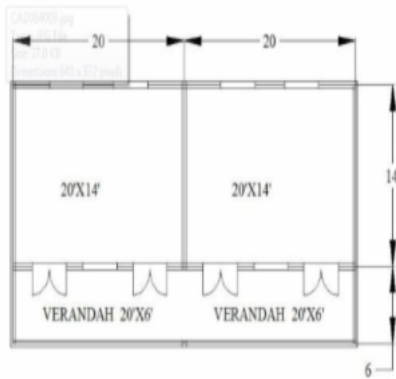

নিৰ্বাচক পঞ্জীয়ন বিষয়াৰ স্বাক্ষৰ

Nazri Naksha

Google Map View

Polling Station Building Front View

ভোটগ্ৰহন কেন্দ্ৰৰ সন্মুখৰ দৃশ্য

Cad View

Key MAP View

1 নাম : দিবিশী দৈমাৰী স্বামীৰ নাম: খুদিৰাম দৈমাৰী ঘৰ নং : ১ক বয়স : 62 লিঙ্গ : মহিলা	HCK0004800 ফটো উপলব্ধ	2 নাম : বঞ্জিত দৈমাৰী পিতাৰ নাম: শংকৰ দৈমাৰী ঘৰ নং : ১ বয়স : 47 লিঙ্গ : পুৰুষ	HCK1034588 ফটো উপলব্ধ	3 নাম : বালিকা দৈমাৰী স্বামীৰ নাম: বঞ্জিত দৈমাৰী ঘৰ নং : ১ বয়স : 44 লিঙ্গ : মহিলা	HCK1034599 ফটো উপলব্ধ
4 নাম : বিণা বসুমতাৰী স্বামীৰ নাম: জ্যোৎস্না বসুমতাৰী ঘৰ নং : ১ বয়স : 28 লিঙ্গ : মহিলা	HCK0472944 ফটো উপলব্ধ	5 নাম : ফৌৰমায় দৈমাৰী পিতাৰ নাম: বঞ্জিত দৈমাৰী ঘৰ নং : ১ বয়স : 24 লিঙ্গ : মহিলা	HCK0472902 ফটো উপলব্ধ	6 নাম : চুজমা দৈমাৰী পিতাৰ নাম: বঞ্জিত দৈমাৰী ঘৰ নং : ০১ বয়স : 23 লিঙ্গ : পুৰুষ	HCK0357905 ফটো উপলব্ধ
7 নাম : আলাৰী বসুমতাৰী স্বামীৰ নাম: বিলিফাং দৈমাৰী ঘৰ নং : ১ বয়স : 33 লিঙ্গ : মহিলা	LQX1551093 ফটো উপলব্ধ	8 নাম : মাইনাও বসুমতাৰী স্বামীৰ নাম: বিষ্ণুৰাম বসুমতাৰী ঘৰ নং : ০১-এ বয়স : 27 লিঙ্গ : মহিলা	HCK1577378 ফটো উপলব্ধ	9 নাম : মীজিনংছা দৈমাৰী পিতাৰ নাম: খুদিৰাম দৈমাৰী ঘৰ নং : ১ বয়স : 29 লিঙ্গ : পুৰুষ	HCK0311753 ফটো উপলব্ধ
10 নাম : সোনা দৈমাৰী পিতাৰ নাম: খুদিৰাম দৈমাৰী ঘৰ নং : ১ক বয়স : 26 লিঙ্গ : মহিলা	HCK0589861 ফটো উপলব্ধ	11 নাম : বিষ্ণুৰাম বসুমতাৰী পিতাৰ নাম: হৰি বসুমতাৰী ঘৰ নং : ১খ বয়স : 27 লিঙ্গ : পুৰুষ	HCK0163816 ফটো উপলব্ধ	12 নাম : বিষ্ণু বসুমতাৰী পিতাৰ নাম: হৰি বসুমতাৰী ঘৰ নং : ১খ বয়স : 27 লিঙ্গ : পুৰুষ	HCK0312090 ফটো উপলব্ধ
13 নাম : খুদিৰাম দৈমাৰী পিতাৰ নাম: মেথ্ৰে দৈমাৰী ঘৰ নং : ১ক বয়স : 65 লিঙ্গ : পুৰুষ	HCK0004799 ফটো উপলব্ধ	14 নাম : হৰি বসুমতাৰী পিতাৰ নাম: বিষ্ণুৰাম বসুমতাৰী ঘৰ নং : ১খ বয়স : 55 লিঙ্গ : পুৰুষ	HCK1034624 ফটো উপলব্ধ	15 নাম : আন্দি বসুমতাৰী স্বামীৰ নাম: হৰি বসুমতাৰী ঘৰ নং : ১খ বয়স : 52 লিঙ্গ : মহিলা	HCK0004801 ফটো উপলব্ধ
16 নাম : লামাছা দৈমাৰী পিতাৰ নাম: খুদিৰাম দৈমাৰী ঘৰ নং : ১ক বয়স : 33 লিঙ্গ : পুৰুষ	HCK1039038 ফটো উপলব্ধ	17 নাম : জ্যোৎস্না বসুমতাৰী পিতাৰ নাম: হৰি বসুমতাৰী ঘৰ নং : ১খ বয়স : 33 লিঙ্গ : পুৰুষ	HCK0004802 ফটো উপলব্ধ	18 নাম : বিলিফাং দৈমাৰী পিতাৰ নাম: খুদিৰাম দৈমাৰী ঘৰ নং : ১ক বয়স : 31 লিঙ্গ : পুৰুষ	HCK1039049 ফটো উপলব্ধ
19 নাম : নিজেীম দৈমাৰী স্বামীৰ নাম: লামাছা দৈমাৰী ঘৰ নং : ১ক বয়স : 30 লিঙ্গ : মহিলা	HCK1039141 ফটো উপলব্ধ	20 নাম : কোনাৰাম দৈমাৰী পিতাৰ নাম: খুদিৰাম দৈমাৰী ঘৰ নং : ১ক বয়স : 30 লিঙ্গ : পুৰুষ	HCK1481374 ফটো উপলব্ধ	21 নাম : লক্ষীৰাম হাইনাৰী পিতাৰ নাম: চেনলা হাইনাৰী ঘৰ নং : ৩ বয়স : 76 লিঙ্গ : পুৰুষ	HCK0004803 ফটো উপলব্ধ
22 নাম : বসন্ত হাইনাৰী পিতাৰ নাম: লক্ষীৰাম হাইনাৰী ঘৰ নং : ৩ বয়স : 52 লিঙ্গ : পুৰুষ	HCK0004805 ফটো উপলব্ধ	23 নাম : গাবুলী হাইনাৰী পিতাৰ নাম: লক্ষীৰাম হাইনাৰী ঘৰ নং : ৩ বয়স : 48 লিঙ্গ : মহিলা	HCK1034691 ফটো উপলব্ধ	24 নাম : অনিলা ৰাভা স্বামীৰ নাম: বসন্ত হাইনাৰী ঘৰ নং : ৩ বয়স : 37 লিঙ্গ : মহিলা	HCK1039130 ফটো উপলব্ধ
25 নাম : বাসন্তী হৈনাৰী পিতাৰ নাম: খোগেন্দ্ৰ হৈনাৰী ঘৰ নং : ৩ বয়স : 21 লিঙ্গ : মহিলা	HCK5553003 ফটো উপলব্ধ	26 নাম : খগেন্দ্ৰ হাইনাৰী পিতাৰ নাম: লক্ষীৰাম হাইনাৰী ঘৰ নং : ৩ক বয়স : 54 লিঙ্গ : পুৰুষ	HCK1034715 ফটো উপলব্ধ	27 নাম : ৰপনি হাইনাৰী স্বামীৰ নাম: খগেন্দ্ৰ হাইনাৰী ঘৰ নং : ৩ক বয়স : 48 লিঙ্গ : মহিলা	HCK0004806 ফটো উপলব্ধ
28 নাম : ভবিন্দ্ৰ দৈমাৰী পিতাৰ নাম: মেথ্ৰে দৈমাৰী ঘৰ নং : ৪ বয়স : 52 লিঙ্গ : পুৰুষ	HCK0004807 ফটো উপলব্ধ	29 নাম : সৌমশ্ৰী দৈমাৰী স্বামীৰ নাম: ভবিন্দ্ৰ দৈমাৰী ঘৰ নং : ৪ বয়স : 47 লিঙ্গ : মহিলা	HCK0004808 ফটো উপলব্ধ	30 নাম : ছৌৰাংচা দৈমাৰী পিতাৰ নাম: ভবিন্দ্ৰ দৈমাৰী ঘৰ নং : ৪ বয়স : 32 লিঙ্গ : পুৰুষ	HCK1039072 ফটো উপলব্ধ