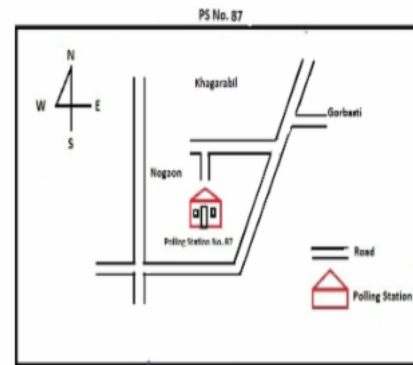

নিৰ্বাচক পঞ্জীয়ন বিষয়াৰ স্বাক্ষৰ

Nazri Naksha

Google Map View

Polling Station Building Front View

ভোটগ্রহন কেন্দ্রৰ সন্মুখৰ দৃশ্য

Cad View

Key MAP View

1 নাম : মালতী গয়াৰী স্বামীৰ নাম: নিজেীম গয়াৰী ঘৰ নং : ১ক বয়স : 48 লিঙ্গ : মহিলা	HCK6534629 ফটো উপলব্ধ	2 নাম : বল গয়াৰী পিতাৰ নাম: মাখুৰাম গয়াৰী ঘৰ নং : ১ বয়স : 48 লিঙ্গ : পুৰুষ	HCK6534572 ফটো উপলব্ধ	3 নাম : আছাৰী গয়াৰী স্বামীৰ নাম: বল গয়াৰী ঘৰ নং : ১ বয়স : 45 লিঙ্গ : মহিলা	HCK6534583 ফটো উপলব্ধ
4 নাম : অজয় গোয়াৰী পিতাৰ নাম: মাখুৰাম গোয়াৰী ঘৰ নং : ১ বয়স : 38 লিঙ্গ : পুৰুষ	HCK6534607 ফটো উপলব্ধ	E 5 নাম : বিগৰায় গোয়াৰী পিতাৰ নাম: নিজেীম গয়াৰী ঘৰ নং : ১ বয়স : 30 লিঙ্গ : পুৰুষ	HCK1550307 ফটো উপলব্ধ	6 নাম : আলাৰী গয়াৰী স্বামীৰ নাম: অজয় গয়াৰী ঘৰ নং : ১ বয়স : 29 লিঙ্গ : মহিলা	HCK0179663 ফটো উপলব্ধ
7 নাম : স্বপ্ন গয়াৰী পিতাৰ নাম: বালা গয়াৰী ঘৰ নং : ০১ বয়স : 25 লিঙ্গ : মহিলা	HCK0528331 ফটো উপলব্ধ	8 নাম : পূৰ্ণিমা গয়াৰী পিতাৰ নাম: নিজম গয়াৰী ঘৰ নং : ০১ বয়স : 24 লিঙ্গ : মহিলা	HCK5550645 ফটো উপলব্ধ	9 নাম : ববিতা গয়াৰী পিতাৰ নাম: বল গয়াৰী ঘৰ নং : ০১ বয়স : 23 লিঙ্গ : মহিলা	HCK5549829 ফটো উপলব্ধ
10 নাম : সৌনংসা গয়াৰী পিতাৰ নাম: নিজেীম গয়াৰী ঘৰ নং : 1ক বয়স : 26 লিঙ্গ : পুৰুষ	QZK0076562 ফটো উপলব্ধ	# 11 নাম : খান্দি গয়াৰী স্বামীৰ নাম: সৌনংসা গয়াৰী ঘৰ নং : 1ক বয়স : 22 লিঙ্গ : মহিলা	QZK0062133 ফটো উপলব্ধ	12 নাম : মঞ্জু গয়াৰী পিতাৰ নাম: নিজেীম গয়াৰী ঘৰ নং : 1ক বয়স : 24 লিঙ্গ : মহিলা	QZK0028480 ফটো উপলব্ধ
13 নাম : নিজেীম গয়াৰী পিতাৰ নাম: মাখুৰাম গয়াৰী ঘৰ নং : ১ক বয়স : 50 লিঙ্গ : পুৰুষ	HCK6534618 ফটো উপলব্ধ	14 নাম : সম্বাৰী গয়াৰী স্বামীৰ নাম: ফ্লেনজেন গয়াৰী ঘৰ নং : ২ বয়স : 48 লিঙ্গ : মহিলা	HCK6534641 ফটো উপলব্ধ	15 নাম : নস্বৰ্ন গয়াৰী পিতাৰ নাম: থেঞ্জেন গয়াৰী ঘৰ নং : ২ বয়স : 34 লিঙ্গ : পুৰুষ	HCK6534652 ফটো উপলব্ধ
16 নাম : বাউলী গয়াৰী স্বামীৰ নাম: কুলাৰাম গয়াৰী ঘৰ নং : ৩ বয়স : 65 লিঙ্গ : মহিলা	HCK6534674 ফটো উপলব্ধ	17 নাম : ববা গয়াৰী পিতাৰ নাম: কুলাৰাম গয়াৰী ঘৰ নং : ৩ বয়স : 45 লিঙ্গ : পুৰুষ	HCK6534685 ফটো উপলব্ধ	# 18 নাম : সুমিতা বসুমতাৰী পিতাৰ নাম: বীৰমল বসুমতাৰী ঘৰ নং : 33 বয়স : 25 লিঙ্গ : মহিলা	HCK0518233 ফটো উপলব্ধ
19 নাম : নিপেন দৈমাৰী পিতাৰ নাম: কান্দুৰা দৈমাৰী ঘৰ নং : ৭ বয়স : 53 লিঙ্গ : পুৰুষ	HCK6539237 ফটো উপলব্ধ	20 নাম : পদমী দৈমাৰী স্বামীৰ নাম: নেবাৰাম দৈমাৰী ঘৰ নং : ৭ বয়স : 45 লিঙ্গ : মহিলা	HCK6534709 ফটো উপলব্ধ	21 নাম : বুমফে দৈমাৰী স্বামীৰ নাম: নিপেন দৈমাৰী ঘৰ নং : ৭ক বয়স : 41 লিঙ্গ : মহিলা	HCK6539248 ফটো উপলব্ধ
22 নাম : দৈমশ্ৰী দৈমাৰী পিতাৰ নাম: নিপেন দৈমাৰী ঘৰ নং : ৭ বয়স : 29 লিঙ্গ : মহিলা	HCK1550329 ফটো উপলব্ধ	23 নাম : হিৰেন দৈমাৰী পিতাৰ নাম: নিপেন দৈমাৰী ঘৰ নং : ৭ বয়স : 25 লিঙ্গ : পুৰুষ	HCK0548792 ফটো উপলব্ধ	24 নাম : চন্দন দৈমাৰী পিতাৰ নাম: নিপেন দৈমাৰী ঘৰ নং : ৭ক বয়স : 31 লিঙ্গ : পুৰুষ	HCK6539259 ফটো উপলব্ধ
25 নাম : হুনকী দৈমাৰী স্বামীৰ নাম: দাবৰ দৈমাৰী ঘৰ নং : ৮ বয়স : 68 লিঙ্গ : মহিলা	HCK6534710 ফটো উপলব্ধ	26 নাম : চিবানি দৈমাৰী স্বামীৰ নাম: সমেশ্বৰ দৈমাৰী ঘৰ নং : ৮ বয়স : 30 লিঙ্গ : মহিলা	HCK0434571 ফটো উপলব্ধ	27 নাম : লাটুৰাম দৈমাৰী পিতাৰ নাম: ধনিৰাম দৈমাৰী ঘৰ নং : ৯ বয়স : 62 লিঙ্গ : পুৰুষ	HCK6534721 ফটো উপলব্ধ
28 নাম : সৰোজনী দৈমাৰী স্বামীৰ নাম: লাটুৰাম দৈমাৰী ঘৰ নং : ৯ বয়স : 58 লিঙ্গ : মহিলা	HCK6534732 ফটো উপলব্ধ	29 নাম : কৃষ্ণা কান্ত দৈমাৰী পিতাৰ নাম: লাটুৰাম দৈমাৰী ঘৰ নং : ৯ বয়স : 44 লিঙ্গ : পুৰুষ	HCK6534743 ফটো উপলব্ধ	30 নাম : বিষ্ণু দৈমাৰী পিতাৰ নাম: লাটুৰাম দৈমাৰী ঘৰ নং : ৯ বয়স : 42 লিঙ্গ : পুৰুষ	HCK6534754 ফটো উপলব্ধ