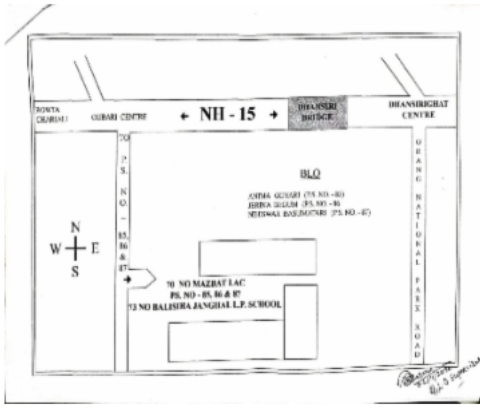

Nazri Naksha