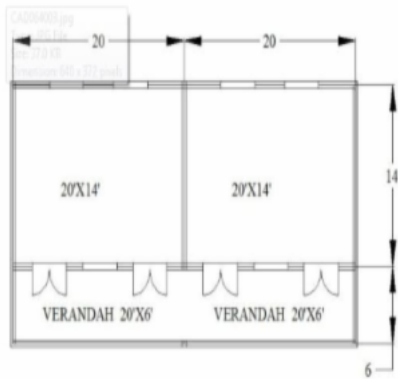

নিৰ্বাচক পঞ্জীয়ন বিষয়াৰ স্বাক্ষৰ

Nazri Naksha

Google Map View

Polling Station Building Front View

ভোটগ্রহন কেন্দ্রৰ সন্মুখৰ দৃশ্য

Cad View

Key MAP View

1 নাম : মালতী গয়াৰী স্বামীৰ নাম: নিজেীম গয়াৰী ঘৰ নং : ১ক বয়স : 48 লিঙ্গ : মহিলা	HCK6534629 ফটো উপলব্ধ	2 নাম : বল গয়াৰী পিতাৰ নাম: মাখুৰাম গয়াৰী ঘৰ নং : ১ বয়স : 48 লিঙ্গ : পুৰুষ	HCK6534572 ফটো উপলব্ধ	3 নাম : আছাৰী গয়াৰী স্বামীৰ নাম: বল গয়াৰী ঘৰ নং : ১ বয়স : 45 লিঙ্গ : মহিলা	HCK6534583 ফটো উপলব্ধ
4 নাম : অজয় গোয়াৰী পিতাৰ নাম: মাখুৰাম গোয়াৰী ঘৰ নং : ১ বয়স : 38 লিঙ্গ : পুৰুষ	HCK6534607 ফটো উপলব্ধ	E 5 নাম : বিগৰায় গোয়াৰী পিতাৰ নাম: নিজেীম গয়াৰী ঘৰ নং : ১ বয়স : 30 লিঙ্গ : পুৰুষ	HCK1550307 ফটো উপলব্ধ	6 নাম : আলাৰী গয়াৰী স্বামীৰ নাম: অজয় গয়াৰী ঘৰ নং : ১ বয়স : 29 লিঙ্গ : মহিলা	HCK0179663 ফটো উপলব্ধ
7 নাম : স্বপ্ন গয়াৰী পিতাৰ নাম: বালা গয়াৰী ঘৰ নং : ০১ বয়স : 25 লিঙ্গ : মহিলা	HCK0528331 ফটো উপলব্ধ	8 নাম : পূৰ্ণিমা গয়াৰী পিতাৰ নাম: নিজম গয়াৰী ঘৰ নং : ০১ বয়স : 24 লিঙ্গ : মহিলা	HCK5550645 ফটো উপলব্ধ	9 নাম : ববিতা গয়াৰী পিতাৰ নাম: বল গয়াৰী ঘৰ নং : ০১ বয়স : 23 লিঙ্গ : মহিলা	HCK5549829 ফটো উপলব্ধ
10 নাম : সৌনংসা গয়াৰী পিতাৰ নাম: নিজেীম গয়াৰী ঘৰ নং : 1ক বয়স : 26 লিঙ্গ : পুৰুষ	QZK0076562 ফটো উপলব্ধ	# 11 নাম : খান্দি গয়াৰী স্বামীৰ নাম: সৌনংসা গয়াৰী ঘৰ নং : 1ক বয়স : 22 লিঙ্গ : মহিলা	QZK0062133 ফটো উপলব্ধ	12 নাম : মঞ্জু গয়াৰী পিতাৰ নাম: নিজেীম গয়াৰী ঘৰ নং : 1ক বয়স : 24 লিঙ্গ : মহিলা	QZK0028480 ফটো উপলব্ধ
13 নাম : নিজেীম গয়াৰী পিতাৰ নাম: মাখুৰাম গয়াৰী ঘৰ নং : ১ক বয়স : 50 লিঙ্গ : পুৰুষ	HCK6534618 ফটো উপলব্ধ	14 নাম : সম্বাৰী গয়াৰী স্বামীৰ নাম: ফ্লেনজেন গয়াৰী ঘৰ নং : ২ বয়স : 48 লিঙ্গ : মহিলা	HCK6534641 ফটো উপলব্ধ	15 নাম : নস্বৰ্ন গয়াৰী পিতাৰ নাম: থেঞ্জেন গয়াৰী ঘৰ নং : ২ বয়স : 34 লিঙ্গ : পুৰুষ	HCK6534652 ফটো উপলব্ধ
16 নাম : বাউলী গয়াৰী স্বামীৰ নাম: কুলাৰাম গয়াৰী ঘৰ নং : ৩ বয়স : 65 লিঙ্গ : মহিলা	HCK6534674 ফটো উপলব্ধ	17 নাম : ববা গয়াৰী পিতাৰ নাম: কুলাৰাম গয়াৰী ঘৰ নং : ৩ বয়স : 45 লিঙ্গ : পুৰুষ	HCK6534685 ফটো উপলব্ধ	# 18 নাম : সুমিতা বসুমতাৰী পিতাৰ নাম: বীৰমল বসুমতাৰী ঘৰ নং : 33 বয়স : 25 লিঙ্গ : মহিলা	HCK0518233 ফটো উপলব্ধ
19 নাম : নিপেন দৈমাৰী পিতাৰ নাম: কান্দুৰা দৈমাৰী ঘৰ নং : ৭ বয়স : 53 লিঙ্গ : পুৰুষ	HCK6539237 ফটো উপলব্ধ	20 নাম : পদমী দৈমাৰী স্বামীৰ নাম: নেবাৰাম দৈমাৰী ঘৰ নং : ৭ বয়স : 45 লিঙ্গ : মহিলা	HCK6534709 ফটো উপলব্ধ	21 নাম : বুমফে দৈমাৰী স্বামীৰ নাম: নিপেন দৈমাৰী ঘৰ নং : ৭ক বয়স : 41 লিঙ্গ : মহিলা	HCK6539248 ফটো উপলব্ধ
22 নাম : দৈমশ্ৰী দৈমাৰী পিতাৰ নাম: নিপেন দৈমাৰী ঘৰ নং : ৭ বয়স : 29 লিঙ্গ : মহিলা	HCK1550329 ফটো উপলব্ধ	23 নাম : হিৰেন দৈমাৰী পিতাৰ নাম: নিপেন দৈমাৰী ঘৰ নং : ৭ বয়স : 25 লিঙ্গ : পুৰুষ	HCK0548792 ফটো উপলব্ধ	24 নাম : চন্দন দৈমাৰী পিতাৰ নাম: নিপেন দৈমাৰী ঘৰ নং : ৭ক বয়স : 31 লিঙ্গ : পুৰুষ	HCK6539259 ফটো উপলব্ধ
25 নাম : হুনকী দৈমাৰী স্বামীৰ নাম: দাবৰ দৈমাৰী ঘৰ নং : ৮ বয়স : 68 লিঙ্গ : মহিলা	HCK6534710 ফটো উপলব্ধ	26 নাম : চিবানি দৈমাৰী স্বামীৰ নাম: সমেশ্বৰ দৈমাৰী ঘৰ নং : ৮ বয়স : 30 লিঙ্গ : মহিলা	HCK0434571 ফটো উপলব্ধ	27 নাম : লাটুৰাম দৈমাৰী পিতাৰ নাম: ধনিৰাম দৈমাৰী ঘৰ নং : ৯ বয়স : 62 লিঙ্গ : পুৰুষ	HCK6534721 ফটো উপলব্ধ
28 নাম : সৰোজনী দৈমাৰী স্বামীৰ নাম: লাটুৰাম দৈমাৰী ঘৰ নং : ৯ বয়স : 58 লিঙ্গ : মহিলা	HCK6534732 ফটো উপলব্ধ	29 নাম : কৃষ্ণা কান্ত দৈমাৰী পিতাৰ নাম: লাটুৰাম দৈমাৰী ঘৰ নং : ৯ বয়স : 44 লিঙ্গ : পুৰুষ	HCK6534743 ফটো উপলব্ধ	30 নাম : বিষ্ণু দৈমাৰী পিতাৰ নাম: লাটুৰাম দৈমাৰী ঘৰ নং : ৯ বয়স : 42 লিঙ্গ : পুৰুষ	HCK6534754 ফটো উপলব্ধ