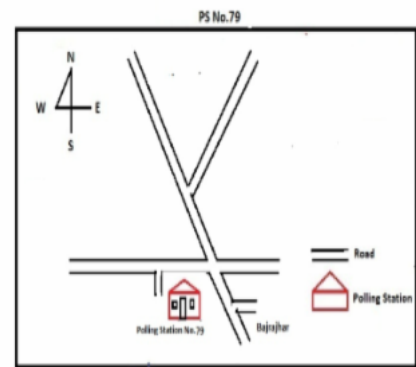

নিৰ্বাচক পঞ্জীয়ন বিষয়াৰ স্বাক্ষৰ

Nazri Naksha

Google Map View

Polling Station Building Front View

ভোটগ্ৰহন কেন্দ্ৰৰ সন্মুখৰ দৃশ্য

Cad View

Key MAP View

1 নাম : বিস্তীৰাম দৈমাৰী পিতাৰ নাম: ভগীৰাম দৈমাৰী ঘৰ নং : 1 বয়স : 51 লিঙ্গ : পুৰুষ	HCK5934565 ফটো উপলব্ধ	2 নাম : সমিশ্ৰী দৈমাৰী স্বামীৰ নাম: বিস্তীৰাম দৈমাৰী ঘৰ নং : 1 বয়স : 47 লিঙ্গ : মহিলা	HCK5934576 ফটো উপলব্ধ	3 নাম : বিতচাই দৈমাৰী পিতাৰ নাম: বিস্তীৰাম দৈমাৰী ঘৰ নং : 1 বয়স : 30 লিঙ্গ : পুৰুষ	HCK0000836 ফটো উপলব্ধ
4 নাম : অঞ্জনা দৈমাৰী পিতাৰ নাম: ব্ৰিষ্টিৰাম দৈমাৰী ঘৰ নং : 1 বয়স : 29 লিঙ্গ : মহিলা	HCK0145193 ফটো উপলব্ধ	5 নাম : দুৰ্গা বানী বসুমতাৰী পিতাৰ নাম: বাৰ্জেন্দ্ৰ কুমাৰ বসুমতাৰী ঘৰ নং : 01 বয়স : 25 লিঙ্গ : মহিলা	HCK0591974 ফটো উপলব্ধ	6 নাম : নিজিৰা দৈমাৰী পিতাৰ নাম: বিস্তীৰাম দৈমাৰী ঘৰ নং : 01 বয়স : 22 লিঙ্গ : মহিলা	HCK5552278 ফটো উপলব্ধ
7 নাম : গিন্দ্ৰী গয়াৰী স্বামীৰ নাম: ভদ্রেশ্বৰ গয়াৰী ঘৰ নং : 2 বয়স : 65 লিঙ্গ : মহিলা	HCK5934587 ফটো উপলব্ধ	8 নাম : ফৈলাও ব্ৰহ্ম পিতাৰ নাম: মায়ীৰাম ব্ৰহ্ম ঘৰ নং : 2 বয়স : 29 লিঙ্গ : পুৰুষ	HCK0056069 ফটো উপলব্ধ	9 নাম : চন্তলী গয়াৰী স্বামীৰ নাম: হদিৰাম গয়াৰী ঘৰ নং : 0 বয়স : 55 লিঙ্গ : মহিলা	HCK5934623 ফটো উপলব্ধ
10 নাম : ভূমিধৰ গয়াৰী পিতাৰ নাম: হদিৰাম গয়াৰী ঘৰ নং : 0 বয়স : 42 লিঙ্গ : পুৰুষ	HCK5934634 ফটো উপলব্ধ	11 নাম : চুবুল গয়াৰী পিতাৰ নাম: হদিৰাম গয়াৰী ঘৰ নং : 0 বয়স : 40 লিঙ্গ : পুৰুষ	HCK5934645 ফটো উপলব্ধ	12 নাম : মেনকা গয়াৰী স্বামীৰ নাম: চুবুল গয়াৰী ঘৰ নং : 0 বয়স : 38 লিঙ্গ : মহিলা	HCK0145201 ফটো উপলব্ধ
S 13 নাম : চৰমিলা গয়াৰী পিতাৰ নাম: অহিৰাম গয়াৰী ঘৰ নং : 0 বয়স : 87 লিঙ্গ : পুৰুষ	HCK0082628 ফটো উপলব্ধ	# 14 নাম : বেখা গয়াৰী পিতাৰ নাম: বুগলা দৈমাৰী ঘৰ নং : 03 বয়স : 35 লিঙ্গ : মহিলা	HCK4944869 ফটো উপলব্ধ	15 নাম : পাদলী গয়াৰী স্বামীৰ নাম: লগনা গয়াৰী ঘৰ নং : 8 বয়স : 55 লিঙ্গ : মহিলা	HCK5934667 ফটো উপলব্ধ
16 নাম : ৰমি গয়াৰী স্বামীৰ নাম: সিমাংসা গয়াৰী ঘৰ নং : 8 বয়স : 40 লিঙ্গ : মহিলা	HCK1509564 ফটো উপলব্ধ	17 নাম : কনক গয়াৰী পিতাৰ নাম: লগনা গয়াৰী ঘৰ নং : 8 বয়স : 40 লিঙ্গ : পুৰুষ	HCK5934678 ফটো উপলব্ধ	18 নাম : মইনা গয়াৰী স্বামীৰ নাম: কনক গয়াৰী ঘৰ নং : 8 বয়স : 40 লিঙ্গ : মহিলা	HCK5934689 ফটো উপলব্ধ
19 নাম : সিমাংসা গয়াৰী মাতৃৰ নাম: লোগনা গয়াৰী ঘৰ নং : 8 বয়স : 35 লিঙ্গ : পুৰুষ	HCK1509553 ফটো উপলব্ধ	E 20 নাম : শুক্ৰেশ্বৰ বাগ্গাৰী পিতাৰ নাম: পুতীৰাম বাগ্গাৰী ঘৰ নং : 5 বয়স : 72 লিঙ্গ : পুৰুষ	HCK5934690 ফটো উপলব্ধ	21 নাম : গান্ধি বাগ্গাৰী স্বামীৰ নাম: শুক্ৰেশ্বৰ বাগ্গাৰী ঘৰ নং : 5 বয়স : 67 লিঙ্গ : মহিলা	HCK5934703 ফটো উপলব্ধ
# 22 নাম : মনেন বাগ্গাৰী পিতাৰ নাম: সুক্ৰেশ্বৰ বাগ্গাৰী ঘৰ নং : 5 বয়স : 47 লিঙ্গ : পুৰুষ	HCK5934725 ফটো উপলব্ধ	23 নাম : অনিতা বাগ্গাৰী পিতাৰ নাম: মনেন বাগ্গাৰী ঘৰ নং : 5 বয়স : 42 লিঙ্গ : মহিলা	HCK5935728 ফটো উপলব্ধ	24 নাম : ৰবিন বাগ্গাৰী পিতাৰ নাম: সুক্ৰেশ্বৰ বাগ্গাৰী ঘৰ নং : 5 বয়স : 40 লিঙ্গ : পুৰুষ	HCK0114595 ফটো উপলব্ধ
25 নাম : কৰেন বাগ্গাৰী পিতাৰ নাম: সুক্ৰেশ্বৰ বাগ্গাৰী ঘৰ নং : 5 বয়স : 37 লিঙ্গ : পুৰুষ	HCK0114686 ফটো উপলব্ধ	26 নাম : চুমি বাগ্গাৰী স্বামীৰ নাম: ৰবিন বাগ্গাৰী ঘৰ নং : 5 বয়স : 29 লিঙ্গ : মহিলা	HCK0115287 ফটো উপলব্ধ	27 নাম : জৌএল বাগ্গাৰী পিতাৰ নাম: মনেন বাগ্গাৰী ঘৰ নং : 05 বয়স : 23 লিঙ্গ : পুৰুষ	HCK0374850 ফটো উপলব্ধ
28 নাম : জুবিন বাগ্গাৰী পিতাৰ নাম: মনেন বাগ্গাৰী ঘৰ নং : 05 বয়স : 23 লিঙ্গ : পুৰুষ	QZK0176644 ফটো উপলব্ধ	29 নাম : বিদাংশী বাগ্গাৰী স্বামীৰ নাম: কৰেন বাগ্গাৰী ঘৰ নং : 5 বয়স : 19 লিঙ্গ : মহিলা	QZK0169136 ফটো উপলব্ধ	30 নাম : অনচুমা বাগ্গাৰী পিতাৰ নাম: মনেন বাগ্গাৰী ঘৰ নং : 5 বয়স : 19 লিঙ্গ : পুৰুষ	QZK0175562 ফটো উপলব্ধ