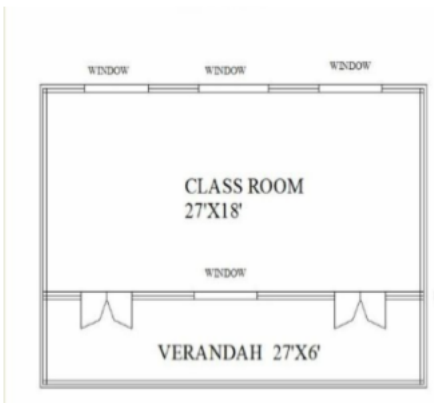

নিৰ্বাচক পঞ্জীয়ন বিষয়াৰ স্বাক্ষৰ

Nazri Naksha

Google Map View

Polling Station Building Front View

ভোটগ্ৰহন কেন্দ্ৰৰ সন্মুখৰ দৃশ্য

Cad View

Key MAP View

1 নাম : বিস্তীৰাম দৈমাৰী পিতাৰ নাম: ভগীৰাম দৈমাৰী ঘৰ নং : 1 বয়স : 51 লিঙ্গ : পুৰুষ	HCK5934565 ফটো উপলব্ধ	2 নাম : সমিশ্ৰী দৈমাৰী স্বামীৰ নাম: বিস্তীৰাম দৈমাৰী ঘৰ নং : 1 বয়স : 47 লিঙ্গ : মহিলা	HCK5934576 ফটো উপলব্ধ	3 নাম : বিতচাই দৈমাৰী পিতাৰ নাম: বিস্তীৰাম দৈমাৰী ঘৰ নং : 1 বয়স : 30 লিঙ্গ : পুৰুষ	HCK0000836 ফটো উপলব্ধ
4 নাম : অঞ্জনা দৈমাৰী পিতাৰ নাম: ব্ৰিষ্টিৰাম দৈমাৰী ঘৰ নং : 1 বয়স : 29 লিঙ্গ : মহিলা	HCK0145193 ফটো উপলব্ধ	5 নাম : দুৰ্গা বানী বসুমতাৰী পিতাৰ নাম: বাৰ্জেন্দ্ৰ কুমাৰ বসুমতাৰী ঘৰ নং : 01 বয়স : 25 লিঙ্গ : মহিলা	HCK0591974 ফটো উপলব্ধ	6 নাম : নিজিৰা দৈমাৰী পিতাৰ নাম: বিস্তীৰাম দৈমাৰী ঘৰ নং : 01 বয়স : 22 লিঙ্গ : মহিলা	HCK5552278 ফটো উপলব্ধ
7 নাম : গিন্দ্ৰী গয়াৰী স্বামীৰ নাম: ভদ্রেশ্বৰ গয়াৰী ঘৰ নং : 2 বয়স : 65 লিঙ্গ : মহিলা	HCK5934587 ফটো উপলব্ধ	8 নাম : ফৈলাও ব্ৰহ্ম পিতাৰ নাম: মায়ীৰাম ব্ৰহ্ম ঘৰ নং : 2 বয়স : 29 লিঙ্গ : পুৰুষ	HCK0056069 ফটো উপলব্ধ	9 নাম : চন্তলী গয়াৰী স্বামীৰ নাম: হদিৰাম গয়াৰী ঘৰ নং : 0 বয়স : 55 লিঙ্গ : মহিলা	HCK5934623 ফটো উপলব্ধ
10 নাম : ভূমিধৰ গয়াৰী পিতাৰ নাম: হদিৰাম গয়াৰী ঘৰ নং : 0 বয়স : 42 লিঙ্গ : পুৰুষ	HCK5934634 ফটো উপলব্ধ	11 নাম : চুবুল গয়াৰী পিতাৰ নাম: হদিৰাম গয়াৰী ঘৰ নং : 0 বয়স : 40 লিঙ্গ : পুৰুষ	HCK5934645 ফটো উপলব্ধ	12 নাম : মেনকা গয়াৰী স্বামীৰ নাম: চুবুল গয়াৰী ঘৰ নং : 0 বয়স : 38 লিঙ্গ : মহিলা	HCK0145201 ফটো উপলব্ধ
S 13 নাম : চৰমিলা গয়াৰী পিতাৰ নাম: অহিৰাম গয়াৰী ঘৰ নং : 0 বয়স : 87 লিঙ্গ : পুৰুষ	HCK0082628 ফটো উপলব্ধ	# 14 নাম : বেখা গয়াৰী পিতাৰ নাম: বুগলা দৈমাৰী ঘৰ নং : 03 বয়স : 35 লিঙ্গ : মহিলা	HCK4944869 ফটো উপলব্ধ	15 নাম : পাদলী গয়াৰী স্বামীৰ নাম: লগনা গয়াৰী ঘৰ নং : 8 বয়স : 55 লিঙ্গ : মহিলা	HCK5934667 ফটো উপলব্ধ
16 নাম : ৰমি গয়াৰী স্বামীৰ নাম: সিমাংসা গয়াৰী ঘৰ নং : 8 বয়স : 40 লিঙ্গ : মহিলা	HCK1509564 ফটো উপলব্ধ	17 নাম : কনক গয়াৰী পিতাৰ নাম: লগনা গয়াৰী ঘৰ নং : 8 বয়স : 40 লিঙ্গ : পুৰুষ	HCK5934678 ফটো উপলব্ধ	18 নাম : মইনা গয়াৰী স্বামীৰ নাম: কনক গয়াৰী ঘৰ নং : 8 বয়স : 40 লিঙ্গ : মহিলা	HCK5934689 ফটো উপলব্ধ
19 নাম : সিমাংসা গয়াৰী মাতৃৰ নাম: লোগনা গয়াৰী ঘৰ নং : 8 বয়স : 35 লিঙ্গ : পুৰুষ	HCK1509553 ফটো উপলব্ধ	E 20 নাম : শুক্ৰেশ্বৰ বাগ্গাৰী পিতাৰ নাম: পুতীৰাম বাগ্গাৰী ঘৰ নং : 5 বয়স : 72 লিঙ্গ : পুৰুষ	HCK5934690 ফটো উপলব্ধ	21 নাম : গান্ধি বাগ্গাৰী স্বামীৰ নাম: শুক্ৰেশ্বৰ বাগ্গাৰী ঘৰ নং : 5 বয়স : 67 লিঙ্গ : মহিলা	HCK5934703 ফটো উপলব্ধ
# 22 নাম : মনেন বাগ্গাৰী পিতাৰ নাম: সুক্ৰেশ্বৰ বাগ্গাৰী ঘৰ নং : 5 বয়স : 47 লিঙ্গ : পুৰুষ	HCK5934725 ফটো উপলব্ধ	23 নাম : অনিতা বাগ্গাৰী পিতাৰ নাম: মনেন বাগ্গাৰী ঘৰ নং : 5 বয়স : 42 লিঙ্গ : মহিলা	HCK5935728 ফটো উপলব্ধ	24 নাম : ৰবিন বাগ্গাৰী পিতাৰ নাম: সুক্ৰেশ্বৰ বাগ্গাৰী ঘৰ নং : 5 বয়স : 40 লিঙ্গ : পুৰুষ	HCK0114595 ফটো উপলব্ধ
25 নাম : কৰেন বাগ্গাৰী পিতাৰ নাম: সুক্ৰেশ্বৰ বাগ্গাৰী ঘৰ নং : 5 বয়স : 37 লিঙ্গ : পুৰুষ	HCK0114686 ফটো উপলব্ধ	26 নাম : চুমি বাগ্গাৰী স্বামীৰ নাম: ৰবিন বাগ্গাৰী ঘৰ নং : 5 বয়স : 29 লিঙ্গ : মহিলা	HCK0115287 ফটো উপলব্ধ	27 নাম : জৌএল বাগ্গাৰী পিতাৰ নাম: মনেন বাগ্গাৰী ঘৰ নং : 05 বয়স : 23 লিঙ্গ : পুৰুষ	HCK0374850 ফটো উপলব্ধ
28 নাম : জুবিন বাগ্গাৰী পিতাৰ নাম: মনেন বাগ্গাৰী ঘৰ নং : 05 বয়স : 23 লিঙ্গ : পুৰুষ	QZK0176644 ফটো উপলব্ধ	29 নাম : বিদাংশী বাগ্গাৰী স্বামীৰ নাম: কৰেন বাগ্গাৰী ঘৰ নং : 5 বয়স : 19 লিঙ্গ : মহিলা	QZK0169136 ফটো উপলব্ধ	30 নাম : অনচুমা বাগ্গাৰী পিতাৰ নাম: মনেন বাগ্গাৰী ঘৰ নং : 5 বয়স : 19 লিঙ্গ : পুৰুষ	QZK0175562 ফটো উপলব্ধ