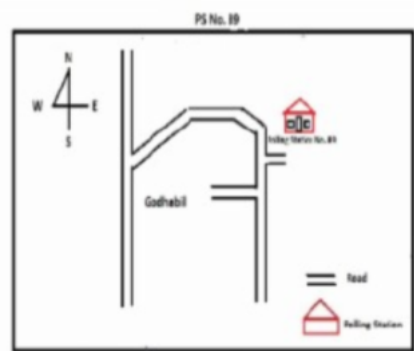

নিৰ্বাচক পঞ্জীয়ন বিষয়াৰ স্বাক্ষৰ

Nazri Naksha

Google Map View

Polling Station Building Front View

ভোটগ্ৰহন কেন্দ্ৰৰ সন্মুখৰ দৃশ্য

Cad View

Key MAP View

বিধানসভা সমষ্টিৰ নম্বৰ আৰু নাম : 47-মাজবাট
অংশৰ নম্বৰ আৰু নাম : 1-বৌতা বাগান (অংশ)