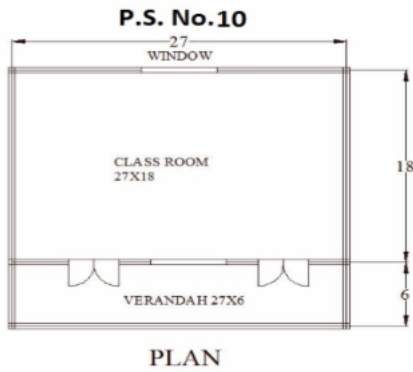

নিৰ্বাচক পঞ্জীয়ন বিষয়াৰ স্বাক্ষৰ

Nazri Naksha

Google Map View

Polling Station Building Front View

ভোটগ্ৰহন কেন্দ্ৰৰ সন্মুখৰ দৃশ্য

Cad View

Key MAP View

1 নাম : চাইমন দৈমাৰী পিতাৰ নাম: মিহুদা দৈমাৰী ঘৰ নং : 70 বয়স : 85 লিঙ্গ : পুৰুষ	HCK0004327	ফটো উপলব্ধ	2 নাম : বিৰহাং দৈমাৰী পিতাৰ নাম: চিমন দৈমাৰী ঘৰ নং : 70 বয়স : 46 লিঙ্গ : পুৰুষ	HCK0004332	ফটো উপলব্ধ	3 নাম : জিচয় দৈমাৰী পিতাৰ নাম: চিমন দৈমাৰী ঘৰ নং : 70 বয়স : 44 লিঙ্গ : পুৰুষ	HCK0004333	ফটো উপলব্ধ
4 নাম : বহিলা দৈমাৰী স্বামীৰ নাম: জিচয় দৈমাৰী ঘৰ নং : 70 বয়স : 42 লিঙ্গ : মহিলা	HCK0004334	ফটো উপলব্ধ	5 নাম : বুমা দাঙ্গিমাৰী পিতাৰ নাম: জিসোয়া দাঙ্গিমাৰী ঘৰ নং : 70 বয়স : 21 লিঙ্গ : মহিলা	HCK5553623	ফটো উপলব্ধ	6 নাম : লাইশ্ৰী দৈমাৰী স্বামীৰ নাম: ৰূপচন দৈমাৰী ঘৰ নং : 70 বয়স : 49 লিঙ্গ : মহিলা	HCK0004330	ফটো উপলব্ধ
7 নাম : ৰূপচন দৈমাৰী পিতাৰ নাম: চাইমন দৈমাৰী ঘৰ নং : 70 বয়স : 48 লিঙ্গ : পুৰুষ	HCK0004331	ফটো উপলব্ধ	8 নাম : ক্ৰিষ্টিনা দৈমাৰী পিতাৰ নাম: ৰূপচন দৈমাৰী ঘৰ নং : 70 বয়স : 23 লিঙ্গ : মহিলা	HCK0573113	ফটো উপলব্ধ	# 9 নাম : চিমচন দৈমাৰী পিতাৰ নাম: চিমন দৈমাৰী ঘৰ নং : 70 বয়স : 54 লিঙ্গ : পুৰুষ	HCK0004328	ফটো উপলব্ধ
10 নাম : বীনা দৈমাৰী স্বামীৰ নাম: চিমচন দৈমাৰী ঘৰ নং : 70 বয়স : 52 লিঙ্গ : মহিলা	HCK0004329	ফটো উপলব্ধ	11 নাম : নিলাইশ্ৰী দৈমাৰী স্বামীৰ নাম: টিটাচ দৈমাৰী ঘৰ নং : 70 বয়স : 33 লিঙ্গ : মহিলা	HCK0546150	ফটো উপলব্ধ	12 নাম : তীটচ দৈমাৰী পিতাৰ নাম: চিমচন দৈমাৰী ঘৰ নং : 70 বয়স : 33 লিঙ্গ : পুৰুষ	HCK0004335	ফটো উপলব্ধ
13 নাম : চিলাছ দৈমাৰী পিতাৰ নাম: চিমচন দৈমাৰী ঘৰ নং : 70 বয়স : 27 লিঙ্গ : পুৰুষ	HCK0146571	ফটো উপলব্ধ	14 নাম : বীতা দৈমাৰী স্বামীৰ নাম: মুচি দৈমাৰী ঘৰ নং : 91 বয়স : 63 লিঙ্গ : মহিলা	HCK9237007	ফটো উপলব্ধ	15 নাম : মনজিত দৈমাৰী পিতাৰ নাম: মুচি দৈমাৰী ঘৰ নং : 91 বয়স : 42 লিঙ্গ : পুৰুষ	HCK0004336	ফটো উপলব্ধ
16 নাম : বমিৰাজন দৈমাৰী পিতাৰ নাম: ৰঙ্গৰাসু ঘৰ নং : 91 বয়স : 41 লিঙ্গ : পুৰুষ	HCK0138917	ফটো উপলব্ধ	17 নাম : জনী দৈমাৰী পিতাৰ নাম: ভুমিৰাজন দৈমাৰী ঘৰ নং : 91 বয়স : 39 লিঙ্গ : মহিলা	HCK0004337	ফটো উপলব্ধ	18 নাম : চানচুমা দৈমাৰী পিতাৰ নাম: মুচি দৈমাৰী ঘৰ নং : 91 বয়স : 38 লিঙ্গ : পুৰুষ	HCK0004338	ফটো উপলব্ধ
19 নাম : অনিমা দৈমাৰী স্বামীৰ নাম: চানচুমা দৈমাৰী ঘৰ নং : 91 বয়স : 34 লিঙ্গ : মহিলা	HCK0302596	ফটো উপলব্ধ	20 নাম : সুৰজো দৈমাৰী পিতাৰ নাম: মুচি দৈমাৰী ঘৰ নং : 91 বয়স : 31 লিঙ্গ : পুৰুষ	HCK1547951	ফটো উপলব্ধ	21 নাম : ইলিয়াছ দৈমাৰী পিতাৰ নাম: নবীন দৈমাৰী ঘৰ নং : 92 বয়স : 53 লিঙ্গ : পুৰুষ	HCK0004341	ফটো উপলব্ধ
22 নাম : মঞ্জুলা দৈমাৰী স্বামীৰ নাম: ইলিয়াছ দৈমাৰী ঘৰ নং : 92 বয়স : 49 লিঙ্গ : মহিলা	HCK0004342	ফটো উপলব্ধ	23 নাম : ৰিবা দৈমাৰী স্বামীৰ নাম: মিটাংগা দৈমাৰী ঘৰ নং : 92 বয়স : 28 লিঙ্গ : মহিলা	HCK0466672	ফটো উপলব্ধ	24 নাম : জিনক্ষি দৈমাৰী পিতাৰ নাম: ইলিয়াছ দৈমাৰী ঘৰ নং : 92 বয়স : 26 লিঙ্গ : পুৰুষ	HCK0588939	ফটো উপলব্ধ
25 নাম : চুমি দাঙ্গিমাৰী পিতাৰ নাম: এলীউশ দাঙ্গিমাৰী ঘৰ নং : 92 বয়স : 21 লিঙ্গ : মহিলা	HCK5553565	ফটো উপলব্ধ	26 নাম : ৰমেশ দৈমাৰী পিতাৰ নাম: কুলা দৈমাৰী ঘৰ নং : 93 বয়স : 46 লিঙ্গ : পুৰুষ	HCK9237109	ফটো উপলব্ধ	27 নাম : হেজুলী দৈমাৰী স্বামীৰ নাম: ৰমেশ দৈমাৰী ঘৰ নং : 93 বয়স : 44 লিঙ্গ : মহিলা	HCK0004343	ফটো উপলব্ধ
28 নাম : হিখামনি দৈমাৰী পিতাৰ নাম: ৰমেশ দৈমাৰী ঘৰ নং : 93 বয়স : 25 লিঙ্গ : মহিলা	HCK0589267	ফটো উপলব্ধ	29 নাম : মোনজিত বসুমতাৰী পিতাৰ নাম: মেবেলী বসুমতাৰী ঘৰ নং : 98 বয়স : 34 লিঙ্গ : পুৰুষ	HCK9244182	ফটো উপলব্ধ	30 নাম : চুইটি দৈমাৰী মাতৃৰ নাম: জ্যোত্স্না দৈমাৰী ঘৰ নং : 98 বয়স : 31 লিঙ্গ : মহিলা	HCK0004345	ফটো উপলব্ধ