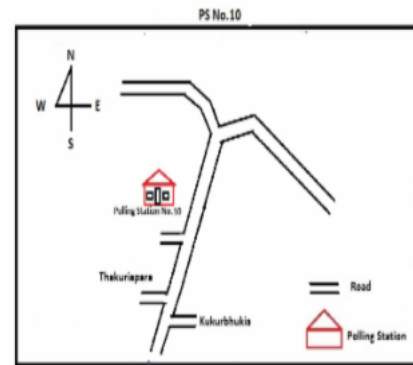

নিৰ্বাচক পঞ্জীয়ন বিষয়াৰ স্বাক্ষৰ

Nazri Naksha

Google Map View

Polling Station Building Front View

ভোটগ্ৰহন কেন্দ্ৰৰ সন্মুখৰ দৃশ্য

Cad View

Key MAP View

1 নাম : চাইমন দৈমাৰী পিতাৰ নাম: মিহুদা দৈমাৰী ঘৰ নং : 70 বয়স : 85 লিঙ্গ : পুৰুষ	HCK0004327	ফটো উপলব্ধ	2 নাম : বিৰহাং দৈমাৰী পিতাৰ নাম: চিমন দৈমাৰী ঘৰ নং : 70 বয়স : 46 লিঙ্গ : পুৰুষ	HCK0004332	ফটো উপলব্ধ	3 নাম : জিচয় দৈমাৰী পিতাৰ নাম: চিমন দৈমাৰী ঘৰ নং : 70 বয়স : 44 লিঙ্গ : পুৰুষ	HCK0004333	ফটো উপলব্ধ
4 নাম : বহিলা দৈমাৰী স্বামীৰ নাম: জিচয় দৈমাৰী ঘৰ নং : 70 বয়স : 42 লিঙ্গ : মহিলা	HCK0004334	ফটো উপলব্ধ	5 নাম : বুমা দাঙ্গিমাৰী পিতাৰ নাম: জিসোয়া দাঙ্গিমাৰী ঘৰ নং : 70 বয়স : 21 লিঙ্গ : মহিলা	HCK5553623	ফটো উপলব্ধ	6 নাম : লাইশ্ৰী দৈমাৰী স্বামীৰ নাম: ৰূপচন দৈমাৰী ঘৰ নং : 70 বয়স : 49 লিঙ্গ : মহিলা	HCK0004330	ফটো উপলব্ধ
7 নাম : ৰূপচন দৈমাৰী পিতাৰ নাম: চাইমন দৈমাৰী ঘৰ নং : 70 বয়স : 48 লিঙ্গ : পুৰুষ	HCK0004331	ফটো উপলব্ধ	8 নাম : ক্ৰিষ্টিনা দৈমাৰী পিতাৰ নাম: ৰূপচন দৈমাৰী ঘৰ নং : 70 বয়স : 23 লিঙ্গ : মহিলা	HCK0573113	ফটো উপলব্ধ	# 9 নাম : চিমচন দৈমাৰী পিতাৰ নাম: চিমন দৈমাৰী ঘৰ নং : 70 বয়স : 54 লিঙ্গ : পুৰুষ	HCK0004328	ফটো উপলব্ধ
10 নাম : বীনা দৈমাৰী স্বামীৰ নাম: চিমচন দৈমাৰী ঘৰ নং : 70 বয়স : 52 লিঙ্গ : মহিলা	HCK0004329	ফটো উপলব্ধ	11 নাম : নিলাইশ্ৰী দৈমাৰী স্বামীৰ নাম: টিটাচ দৈমাৰী ঘৰ নং : 70 বয়স : 33 লিঙ্গ : মহিলা	HCK0546150	ফটো উপলব্ধ	12 নাম : তীটচ দৈমাৰী পিতাৰ নাম: চিমচন দৈমাৰী ঘৰ নং : 70 বয়স : 33 লিঙ্গ : পুৰুষ	HCK0004335	ফটো উপলব্ধ
13 নাম : চিলাছ দৈমাৰী পিতাৰ নাম: চিমচন দৈমাৰী ঘৰ নং : 70 বয়স : 27 লিঙ্গ : পুৰুষ	HCK0146571	ফটো উপলব্ধ	14 নাম : বীতা দৈমাৰী স্বামীৰ নাম: মুচি দৈমাৰী ঘৰ নং : 91 বয়স : 63 লিঙ্গ : মহিলা	HCK9237007	ফটো উপলব্ধ	15 নাম : মনজিত দৈমাৰী পিতাৰ নাম: মুচি দৈমাৰী ঘৰ নং : 91 বয়স : 42 লিঙ্গ : পুৰুষ	HCK0004336	ফটো উপলব্ধ
16 নাম : বমিৰাজন দৈমাৰী পিতাৰ নাম: ৰঙ্গৰাসু ঘৰ নং : 91 বয়স : 41 লিঙ্গ : পুৰুষ	HCK0138917	ফটো উপলব্ধ	17 নাম : জনী দৈমাৰী পিতাৰ নাম: ভুমিৰাজন দৈমাৰী ঘৰ নং : 91 বয়স : 39 লিঙ্গ : মহিলা	HCK0004337	ফটো উপলব্ধ	18 নাম : চানচুমা দৈমাৰী পিতাৰ নাম: মুচি দৈমাৰী ঘৰ নং : 91 বয়স : 38 লিঙ্গ : পুৰুষ	HCK0004338	ফটো উপলব্ধ
19 নাম : অনিমা দৈমাৰী স্বামীৰ নাম: চানচুমা দৈমাৰী ঘৰ নং : 91 বয়স : 34 লিঙ্গ : মহিলা	HCK0302596	ফটো উপলব্ধ	20 নাম : সুৰজো দৈমাৰী পিতাৰ নাম: মুচি দৈমাৰী ঘৰ নং : 91 বয়স : 31 লিঙ্গ : পুৰুষ	HCK1547951	ফটো উপলব্ধ	21 নাম : ইলিয়াছ দৈমাৰী পিতাৰ নাম: নবীন দৈমাৰী ঘৰ নং : 92 বয়স : 53 লিঙ্গ : পুৰুষ	HCK0004341	ফটো উপলব্ধ
22 নাম : মঞ্জুলা দৈমাৰী স্বামীৰ নাম: ইলিয়াছ দৈমাৰী ঘৰ নং : 92 বয়স : 49 লিঙ্গ : মহিলা	HCK0004342	ফটো উপলব্ধ	23 নাম : ৰিবা দৈমাৰী স্বামীৰ নাম: মিটাংগা দৈমাৰী ঘৰ নং : 92 বয়স : 28 লিঙ্গ : মহিলা	HCK0466672	ফটো উপলব্ধ	24 নাম : জিনক্ষি দৈমাৰী পিতাৰ নাম: ইলিয়াছ দৈমাৰী ঘৰ নং : 92 বয়স : 26 লিঙ্গ : পুৰুষ	HCK0588939	ফটো উপলব্ধ
25 নাম : চুমি দাঙ্গিমাৰী পিতাৰ নাম: এলীউশ দাঙ্গিমাৰী ঘৰ নং : 92 বয়স : 21 লিঙ্গ : মহিলা	HCK5553565	ফটো উপলব্ধ	26 নাম : ৰমেশ দৈমাৰী পিতাৰ নাম: কুলা দৈমাৰী ঘৰ নং : 93 বয়স : 46 লিঙ্গ : পুৰুষ	HCK9237109	ফটো উপলব্ধ	27 নাম : হেজুলী দৈমাৰী স্বামীৰ নাম: ৰমেশ দৈমাৰী ঘৰ নং : 93 বয়স : 44 লিঙ্গ : মহিলা	HCK0004343	ফটো উপলব্ধ
28 নাম : হিখামনি দৈমাৰী পিতাৰ নাম: ৰমেশ দৈমাৰী ঘৰ নং : 93 বয়স : 25 লিঙ্গ : মহিলা	HCK0589267	ফটো উপলব্ধ	29 নাম : মোনজিত বসুমতাৰী পিতাৰ নাম: মেবেলী বসুমতাৰী ঘৰ নং : 98 বয়স : 34 লিঙ্গ : পুৰুষ	HCK9244182	ফটো উপলব্ধ	30 নাম : চুইটি দৈমাৰী মাতৃৰ নাম: জ্যোত্স্না দৈমাৰী ঘৰ নং : 98 বয়স : 31 লিঙ্গ : মহিলা	HCK0004345	ফটো উপলব্ধ