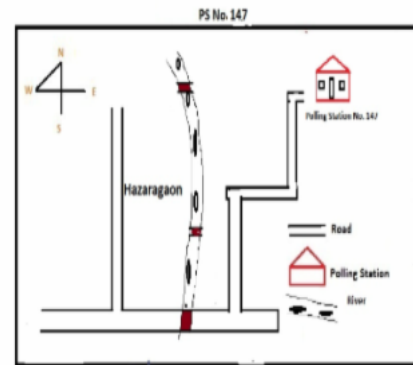

নিৰ্বাচক পঞ্জীয়ন বিষয়াৰ স্বাক্ষৰ

Nazri Naksha

Google Map View

Polling Station Building Front View

ভোটগ্ৰহন কেন্দ্ৰৰ সন্মুখৰ দৃশ্য

Cad View

Key MAP View

1 নাম : শিব চৰন দৈমাৰী পিতাৰ নাম: মদাৰাম দৈমাৰী ঘৰ নং : 1 বয়স : 61 লিঙ্গ : পুৰুষ	HCK1172243 ফটো উপলব্ধ	2 নাম : লিলি দৈমাৰী স্বামীৰ নাম: শিবচৰণ দৈমাৰী ঘৰ নং : 1 বয়স : 56 লিঙ্গ : মহিলা	HCK1172254 ফটো উপলব্ধ	3 নাম : অমল সিং দৈমাৰী পিতাৰ নাম: শিবচৰণ দৈমাৰী ঘৰ নং : 1 বয়স : 42 লিঙ্গ : পুৰুষ	HCK1172265 ফটো উপলব্ধ
4 নাম : ধানুৱাৰা সিং দৈমাৰী পিতাৰ নাম: শিবচৰন দৈমাৰী ঘৰ নং : 1 বয়স : 38 লিঙ্গ : পুৰুষ	HCK1532054 ফটো উপলব্ধ	5 নাম : স্বেণ্ডী বসুমতাৰি পিতাৰ নাম: বিপিন বসুমতাৰী ঘৰ নং : 01 বয়স : 38 লিঙ্গ : পুৰুষ	HCK1201827 ফটো উপলব্ধ	6 নাম : হেমালী দৈমাৰী স্বামীৰ নাম: ধানুৱাৰ সিংহ দৈমাৰী ঘৰ নং : 1 বয়স : 36 লিঙ্গ : মহিলা	HCK1532101 ফটো উপলব্ধ
7 নাম : অম্বিকা দৈমাৰী পিতাৰ নাম: শিব চৰন দৈমাৰী ঘৰ নং : 1 বয়স : 35 লিঙ্গ : পুৰুষ	HCK0009899 ফটো উপলব্ধ	8 নাম : বিনশ্ৰী দৈমাৰী স্বামীৰ নাম: অমল সিং দৈমাৰী ঘৰ নং : 1 বয়স : 32 লিঙ্গ : মহিলা	HCK0444976 ফটো উপলব্ধ	9 নাম : কাঞ্চনী মোছাহাৰী স্বামীৰ নাম: জংগদাউ বসুমতাৰী ঘৰ নং : 01 বয়স : 32 লিঙ্গ : মহিলা	OZK0088492 ফটো উপলব্ধ
10 নাম : হেমা বড়ো স্বামীৰ নাম: মাহিৰাম বড়ো ঘৰ নং : 2 বয়স : 52 লিঙ্গ : মহিলা	HCK1172287 ফটো উপলব্ধ	11 নাম : বনচাই বড়ো পিতাৰ নাম: মাহিৰাম বড়ো ঘৰ নং : 2 বয়স : 33 লিঙ্গ : পুৰুষ	HCK1176803 ফটো উপলব্ধ	S 12 নাম : অনিতা বড়ো পিতাৰ নাম: মাহিৰাম বড়ো ঘৰ নং : 2 বয়স : 31 লিঙ্গ : মহিলা	HCK1532338 ফটো উপলব্ধ
13 নাম : বিবাৰী বড়ো পিতাৰ নাম: আচন বড়ো ঘৰ নং : 02 বয়স : 31 লিঙ্গ : মহিলা	HCK1532463 ফটো উপলব্ধ	14 নাম : পুতুলী বড়ো স্বামীৰ নাম: বিন্দুৰাম বড়ো ঘৰ নং : 3 বয়স : 56 লিঙ্গ : মহিলা	HCK1172301 ফটো উপলব্ধ	15 নাম : নাচি ৰাম দৈমাৰী পিতাৰ নাম: বুদ্ধৰাম দৈমাৰী ঘৰ নং : 3 বয়স : 42 লিঙ্গ : পুৰুষ	HCK1172312 ফটো উপলব্ধ
16 নাম : দাওহাৰু বড়ো পিতাৰ নাম: বিহুৰাম বড়ো ঘৰ নং : 3 বয়স : 34 লিঙ্গ : পুৰুষ	HCK0009852 ফটো উপলব্ধ	17 নাম : সনাথী বড়ো পিতাৰ নাম: দাওহাৰু বড়ো ঘৰ নং : 3 বয়স : 30 লিঙ্গ : মহিলা	HCK0245969 ফটো উপলব্ধ	18 নাম : লিলাবতি বড়ো স্বামীৰ নাম: ভাগীৰাম বড়ো ঘৰ নং : 8 বয়স : 47 লিঙ্গ : মহিলা	HCK0009854 ফটো উপলব্ধ
19 নাম : ভাগীৰাম বড়ো পিতাৰ নাম: শুনবৰ বড়ো ঘৰ নং : 8 বয়স : 38 লিঙ্গ : পুৰুষ	HCK1172323 ফটো উপলব্ধ	20 নাম : প্ৰমীলা দৈমাৰি পিতাৰ নাম: চন্দ্ৰ কান্ত দৈমাৰী ঘৰ নং : 4 বয়স : 27 লিঙ্গ : মহিলা	HCK0445007 ফটো উপলব্ধ	R 21 নাম : চান্দা কাঁটা দৈমাৰি পিতাৰ নাম: কাতিৰাম দৈমাৰী ঘৰ নং : 5 বয়স : 64 লিঙ্গ : পুৰুষ	HCK1172345 ফটো উপলব্ধ
22 নাম : পদীনি দৈমাৰী স্বামীৰ নাম: চন্দ্ৰ দৈমাৰী ঘৰ নং : 5 বয়স : 59 লিঙ্গ : মহিলা	HCK1172356 ফটো উপলব্ধ	23 নাম : হৰিশ্বৰ দৈমাৰী পিতাৰ নাম: কাতিৰাম দৈমাৰী ঘৰ নং : 5 বয়স : 58 লিঙ্গ : পুৰুষ	HCK1172378 ফটো উপলব্ধ	24 নাম : মনাইশ্ৰী দৈমাৰী পিতাৰ নাম: কাতিৰাম দৈমাৰী ঘৰ নং : 5 বয়স : 55 লিঙ্গ : মহিলা	HCK1172389 ফটো উপলব্ধ
25 নাম : বিৰেশ্বৰ দৈমাৰী পিতাৰ নাম: কাতিৰাম দৈমাৰী ঘৰ নং : 5 বয়স : 49 লিঙ্গ : পুৰুষ	HCK1172403 ফটো উপলব্ধ	26 নাম : বাবা দৈমাৰী পিতাৰ নাম: কাতিৰাম দৈমাৰী ঘৰ নং : 5 বয়স : 48 লিঙ্গ : পুৰুষ	HCK1172414 ফটো উপলব্ধ	27 নাম : বামনি দৈমাৰী স্বামীৰ নাম: হৰিশ্বৰ দৈমাৰী ঘৰ নং : 5 বয়স : 43 লিঙ্গ : মহিলা	HCK0009855 ফটো উপলব্ধ
28 নাম : ৰঞ্জীতা দৈমাৰী স্বামীৰ নাম: ববা দৈমাৰী ঘৰ নং : 5 বয়স : 39 লিঙ্গ : মহিলা	HCK0009856 ফটো উপলব্ধ	29 নাম : বাসন্তী দৈমাৰী স্বামীৰ নাম: বিৰেশ্বৰ দৈমাৰী ঘৰ নং : 5 বয়স : 32 লিঙ্গ : মহিলা	HCK0009857 ফটো উপলব্ধ	30 নাম : উপেন বসুমতাৰী পিতাৰ নাম: নবীন বসুমতাৰী ঘৰ নং : 6 বয়স : 53 লিঙ্গ : পুৰুষ	HCK1172447 ফটো উপলব্ধ