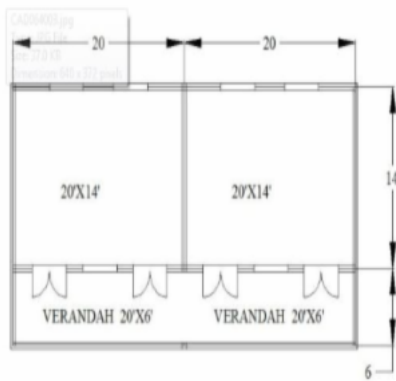

নিৰ্বাচক পঞ্জীয়ন বিষয়াৰ স্বাক্ষৰ

Nazri Naksha

Google Map View

Polling Station Building Front View

ভোটগ্ৰহন কেন্দ্ৰৰ সন্মুখৰ দৃশ্য

Cad View

Key MAP View

1 নাম : শিব চৰন দৈমাৰী পিতাৰ নাম: মদাৰাম দৈমাৰী ঘৰ নং : 1 বয়স : 61 লিঙ্গ : পুৰুষ	HCK1172243 ফটো উপলব্ধ	2 নাম : লিলি দৈমাৰী স্বামীৰ নাম: শিবচৰণ দৈমাৰী ঘৰ নং : 1 বয়স : 56 লিঙ্গ : মহিলা	HCK1172254 ফটো উপলব্ধ	3 নাম : অমল সিং দৈমাৰী পিতাৰ নাম: শিবচৰণ দৈমাৰী ঘৰ নং : 1 বয়স : 42 লিঙ্গ : পুৰুষ	HCK1172265 ফটো উপলব্ধ
4 নাম : ধানুৱাৰা সিং দৈমাৰী পিতাৰ নাম: শিবচৰন দৈমাৰী ঘৰ নং : 1 বয়স : 38 লিঙ্গ : পুৰুষ	HCK1532054 ফটো উপলব্ধ	5 নাম : স্বেণ্ডী বসুমতাৰি পিতাৰ নাম: বিপিন বসুমতাৰী ঘৰ নং : 01 বয়স : 38 লিঙ্গ : পুৰুষ	HCK1201827 ফটো উপলব্ধ	6 নাম : হেমালী দৈমাৰী স্বামীৰ নাম: ধানুৱাৰ সিংহ দৈমাৰী ঘৰ নং : 1 বয়স : 36 লিঙ্গ : মহিলা	HCK1532101 ফটো উপলব্ধ
7 নাম : অম্বিকা দৈমাৰী পিতাৰ নাম: শিব চৰন দৈমাৰী ঘৰ নং : 1 বয়স : 35 লিঙ্গ : পুৰুষ	HCK0009899 ফটো উপলব্ধ	8 নাম : বিনশ্ৰী দৈমাৰী স্বামীৰ নাম: অমল সিং দৈমাৰী ঘৰ নং : 1 বয়স : 32 লিঙ্গ : মহিলা	HCK0444976 ফটো উপলব্ধ	9 নাম : কাঞ্চনী মোছাহাৰী স্বামীৰ নাম: জংগদাউ বসুমতাৰী ঘৰ নং : 01 বয়স : 32 লিঙ্গ : মহিলা	OZK0088492 ফটো উপলব্ধ
10 নাম : হেমা বড়ো স্বামীৰ নাম: মাহিৰাম বড়ো ঘৰ নং : 2 বয়স : 52 লিঙ্গ : মহিলা	HCK1172287 ফটো উপলব্ধ	11 নাম : বনচাই বড়ো পিতাৰ নাম: মাহিৰাম বড়ো ঘৰ নং : 2 বয়স : 33 লিঙ্গ : পুৰুষ	HCK1176803 ফটো উপলব্ধ	S 12 নাম : অনিতা বড়ো পিতাৰ নাম: মাহিৰাম বড়ো ঘৰ নং : 2 বয়স : 31 লিঙ্গ : মহিলা	HCK1532338 ফটো উপলব্ধ
13 নাম : বিবাৰী বড়ো পিতাৰ নাম: আচন বড়ো ঘৰ নং : 02 বয়স : 31 লিঙ্গ : মহিলা	HCK1532463 ফটো উপলব্ধ	14 নাম : পুতুলী বড়ো স্বামীৰ নাম: বিন্দুৰাম বড়ো ঘৰ নং : 3 বয়স : 56 লিঙ্গ : মহিলা	HCK1172301 ফটো উপলব্ধ	15 নাম : নাচি ৰাম দৈমাৰী পিতাৰ নাম: বুদ্ধৰাম দৈমাৰী ঘৰ নং : 3 বয়স : 42 লিঙ্গ : পুৰুষ	HCK1172312 ফটো উপলব্ধ
16 নাম : দাওহাৰু বড়ো পিতাৰ নাম: বিহুৰাম বড়ো ঘৰ নং : 3 বয়স : 34 লিঙ্গ : পুৰুষ	HCK0009852 ফটো উপলব্ধ	17 নাম : সনাথী বড়ো পিতাৰ নাম: দাওহাৰু বড়ো ঘৰ নং : 3 বয়স : 30 লিঙ্গ : মহিলা	HCK0245969 ফটো উপলব্ধ	18 নাম : লিলাবতি বড়ো স্বামীৰ নাম: ভাগীৰাম বড়ো ঘৰ নং : 8 বয়স : 47 লিঙ্গ : মহিলা	HCK0009854 ফটো উপলব্ধ
19 নাম : ভাগীৰাম বড়ো পিতাৰ নাম: শুনবৰ বড়ো ঘৰ নং : 8 বয়স : 38 লিঙ্গ : পুৰুষ	HCK1172323 ফটো উপলব্ধ	20 নাম : প্ৰমীলা দৈমাৰি পিতাৰ নাম: চন্দ্ৰ কান্ত দৈমাৰী ঘৰ নং : 4 বয়স : 27 লিঙ্গ : মহিলা	HCK0445007 ফটো উপলব্ধ	R 21 নাম : চান্দা কাঁটা দৈমাৰি পিতাৰ নাম: কাতিৰাম দৈমাৰী ঘৰ নং : 5 বয়স : 64 লিঙ্গ : পুৰুষ	HCK1172345 ফটো উপলব্ধ
22 নাম : পদীনি দৈমাৰী স্বামীৰ নাম: চন্দ্ৰ দৈমাৰী ঘৰ নং : 5 বয়স : 59 লিঙ্গ : মহিলা	HCK1172356 ফটো উপলব্ধ	23 নাম : হৰিশ্বৰ দৈমাৰী পিতাৰ নাম: কাতিৰাম দৈমাৰী ঘৰ নং : 5 বয়স : 58 লিঙ্গ : পুৰুষ	HCK1172378 ফটো উপলব্ধ	24 নাম : মনাইশ্ৰী দৈমাৰী পিতাৰ নাম: কাতিৰাম দৈমাৰী ঘৰ নং : 5 বয়স : 55 লিঙ্গ : মহিলা	HCK1172389 ফটো উপলব্ধ
25 নাম : বিৰেশ্বৰ দৈমাৰী পিতাৰ নাম: কাতিৰাম দৈমাৰী ঘৰ নং : 5 বয়স : 49 লিঙ্গ : পুৰুষ	HCK1172403 ফটো উপলব্ধ	26 নাম : বাবা দৈমাৰী পিতাৰ নাম: কাতিৰাম দৈমাৰী ঘৰ নং : 5 বয়স : 48 লিঙ্গ : পুৰুষ	HCK1172414 ফটো উপলব্ধ	27 নাম : বামনি দৈমাৰী স্বামীৰ নাম: হৰিশ্বৰ দৈমাৰী ঘৰ নং : 5 বয়স : 43 লিঙ্গ : মহিলা	HCK0009855 ফটো উপলব্ধ
28 নাম : ৰঞ্জীতা দৈমাৰী স্বামীৰ নাম: ববা দৈমাৰী ঘৰ নং : 5 বয়স : 39 লিঙ্গ : মহিলা	HCK0009856 ফটো উপলব্ধ	29 নাম : বাসন্তী দৈমাৰী স্বামীৰ নাম: বিৰেশ্বৰ দৈমাৰী ঘৰ নং : 5 বয়স : 32 লিঙ্গ : মহিলা	HCK0009857 ফটো উপলব্ধ	30 নাম : উপেন বসুমতাৰী পিতাৰ নাম: নবীন বসুমতাৰী ঘৰ নং : 6 বয়স : 53 লিঙ্গ : পুৰুষ	HCK1172447 ফটো উপলব্ধ