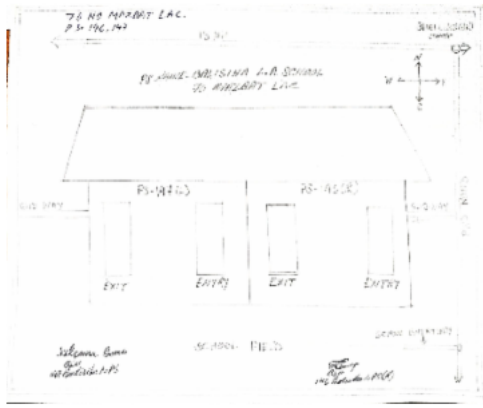

নিৰ্বাচক পঞ্জীয়ন বিষয়াৰ স্বাক্ষৰ

Nazri Naksha

Google Map View

Polling Station Building Front View

ভোটগ্ৰহন কেন্দ্ৰৰ সন্মুখৰ দৃশ্য

Cad View

Key MAP View

1 নাম : শিব চৰন দৈমাৰী পিতাৰ নাম: মদাৰাম দৈমাৰী ঘৰ নং : 1 বয়স : 61 লিঙ্গ : পুৰুষ	HCK1172243 ফটো উপলব্ধ	2 নাম : লিলি দৈমাৰী স্বামীৰ নাম: শিবচৰণ দৈমাৰী ঘৰ নং : 1 বয়স : 56 লিঙ্গ : মহিলা	HCK1172254 ফটো উপলব্ধ	3 নাম : অমল সিং দৈমাৰী পিতাৰ নাম: শিবচৰণ দৈমাৰী ঘৰ নং : 1 বয়স : 42 লিঙ্গ : পুৰুষ	HCK1172265 ফটো উপলব্ধ
4 নাম : ধানুৱাৰা সিং দৈমাৰী পিতাৰ নাম: শিবচৰন দৈমাৰী ঘৰ নং : 1 বয়স : 38 লিঙ্গ : পুৰুষ	HCK1532054 ফটো উপলব্ধ	5 নাম : স্বেণ্ডী বসুমতাৰি পিতাৰ নাম: বিপিন বসুমতাৰী ঘৰ নং : 01 বয়স : 38 লিঙ্গ : পুৰুষ	HCK1201827 ফটো উপলব্ধ	6 নাম : হেমালী দৈমাৰী স্বামীৰ নাম: ধানুৱাৰ সিংহ দৈমাৰী ঘৰ নং : 1 বয়স : 36 লিঙ্গ : মহিলা	HCK1532101 ফটো উপলব্ধ
7 নাম : অম্বিকা দৈমাৰী পিতাৰ নাম: শিব চৰন দৈমাৰী ঘৰ নং : 1 বয়স : 35 লিঙ্গ : পুৰুষ	HCK0009899 ফটো উপলব্ধ	8 নাম : বিনশ্ৰী দৈমাৰী স্বামীৰ নাম: অমল সিং দৈমাৰী ঘৰ নং : 1 বয়স : 32 লিঙ্গ : মহিলা	HCK0444976 ফটো উপলব্ধ	9 নাম : কাঞ্চনী মোছাহাৰী স্বামীৰ নাম: জংগদাউ বসুমতাৰী ঘৰ নং : 01 বয়স : 32 লিঙ্গ : মহিলা	OZK0088492 ফটো উপলব্ধ
10 নাম : হেমা বড়ো স্বামীৰ নাম: মাহিৰাম বড়ো ঘৰ নং : 2 বয়স : 52 লিঙ্গ : মহিলা	HCK1172287 ফটো উপলব্ধ	11 নাম : বনচাই বড়ো পিতাৰ নাম: মাহিৰাম বড়ো ঘৰ নং : 2 বয়স : 33 লিঙ্গ : পুৰুষ	HCK1176803 ফটো উপলব্ধ	S 12 নাম : অনিতা বড়ো পিতাৰ নাম: মাহিৰাম বড়ো ঘৰ নং : 2 বয়স : 31 লিঙ্গ : মহিলা	HCK1532338 ফটো উপলব্ধ
13 নাম : বিবাৰী বড়ো পিতাৰ নাম: আচন বড়ো ঘৰ নং : 02 বয়স : 31 লিঙ্গ : মহিলা	HCK1532463 ফটো উপলব্ধ	14 নাম : পুতুলী বড়ো স্বামীৰ নাম: বিন্দুৰাম বড়ো ঘৰ নং : 3 বয়স : 56 লিঙ্গ : মহিলা	HCK1172301 ফটো উপলব্ধ	15 নাম : নাচি ৰাম দৈমাৰী পিতাৰ নাম: বুদ্ধৰাম দৈমাৰী ঘৰ নং : 3 বয়স : 42 লিঙ্গ : পুৰুষ	HCK1172312 ফটো উপলব্ধ
16 নাম : দাওহাৰু বড়ো পিতাৰ নাম: বিহুৰাম বড়ো ঘৰ নং : 3 বয়স : 34 লিঙ্গ : পুৰুষ	HCK0009852 ফটো উপলব্ধ	17 নাম : সনাথী বড়ো পিতাৰ নাম: দাওহাৰু বড়ো ঘৰ নং : 3 বয়স : 30 লিঙ্গ : মহিলা	HCK0245969 ফটো উপলব্ধ	18 নাম : লিলাবতি বড়ো স্বামীৰ নাম: ভাগীৰাম বড়ো ঘৰ নং : 8 বয়স : 47 লিঙ্গ : মহিলা	HCK0009854 ফটো উপলব্ধ
19 নাম : ভাগীৰাম বড়ো পিতাৰ নাম: শুনবৰ বড়ো ঘৰ নং : 8 বয়স : 38 লিঙ্গ : পুৰুষ	HCK1172323 ফটো উপলব্ধ	20 নাম : প্ৰমীলা দৈমাৰি পিতাৰ নাম: চন্দ্ৰ কান্ত দৈমাৰী ঘৰ নং : 4 বয়স : 27 লিঙ্গ : মহিলা	HCK0445007 ফটো উপলব্ধ	R 21 নাম : চান্দা কাঁটা দৈমাৰি পিতাৰ নাম: কাতিৰাম দৈমাৰী ঘৰ নং : 5 বয়স : 64 লিঙ্গ : পুৰুষ	HCK1172345 ফটো উপলব্ধ
22 নাম : পদীনি দৈমাৰী স্বামীৰ নাম: চন্দ্ৰ দৈমাৰী ঘৰ নং : 5 বয়স : 59 লিঙ্গ : মহিলা	HCK1172356 ফটো উপলব্ধ	23 নাম : হৰিশ্বৰ দৈমাৰী পিতাৰ নাম: কাতিৰাম দৈমাৰী ঘৰ নং : 5 বয়স : 58 লিঙ্গ : পুৰুষ	HCK1172378 ফটো উপলব্ধ	24 নাম : মনাইশ্ৰী দৈমাৰী পিতাৰ নাম: কাতিৰাম দৈমাৰী ঘৰ নং : 5 বয়স : 55 লিঙ্গ : মহিলা	HCK1172389 ফটো উপলব্ধ
25 নাম : বিৰেশ্বৰ দৈমাৰী পিতাৰ নাম: কাতিৰাম দৈমাৰী ঘৰ নং : 5 বয়স : 49 লিঙ্গ : পুৰুষ	HCK1172403 ফটো উপলব্ধ	26 নাম : বাবা দৈমাৰী পিতাৰ নাম: কাতিৰাম দৈমাৰী ঘৰ নং : 5 বয়স : 48 লিঙ্গ : পুৰুষ	HCK1172414 ফটো উপলব্ধ	27 নাম : বামনি দৈমাৰী স্বামীৰ নাম: হৰিশ্বৰ দৈমাৰী ঘৰ নং : 5 বয়স : 43 লিঙ্গ : মহিলা	HCK0009855 ফটো উপলব্ধ
28 নাম : ৰঞ্জীতা দৈমাৰী স্বামীৰ নাম: ববা দৈমাৰী ঘৰ নং : 5 বয়স : 39 লিঙ্গ : মহিলা	HCK0009856 ফটো উপলব্ধ	29 নাম : বাসন্তী দৈমাৰী স্বামীৰ নাম: বিৰেশ্বৰ দৈমাৰী ঘৰ নং : 5 বয়স : 32 লিঙ্গ : মহিলা	HCK0009857 ফটো উপলব্ধ	30 নাম : উপেন বসুমতাৰী পিতাৰ নাম: নবীন বসুমতাৰী ঘৰ নং : 6 বয়স : 53 লিঙ্গ : পুৰুষ	HCK1172447 ফটো উপলব্ধ