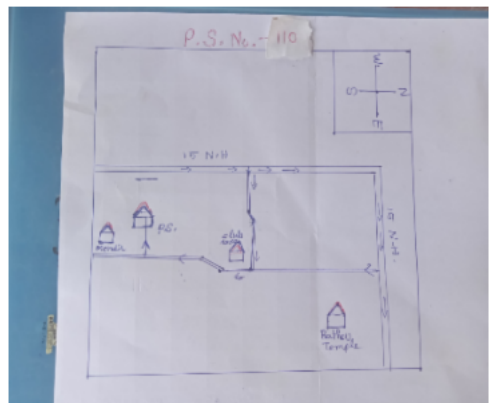

নিৰ্বাচক পঞ্জীয়ন বিষয়াৰ স্বাক্ষৰ

Nazri Naksha

Google Map View

Polling Station Building Front View

ভোটগ্ৰহন কেন্দ্ৰৰ সন্মুখৰ দৃশ্য

Cad View

Key MAP View

1 নাম : চুকশ্ৰী বড়ো স্বামীৰ নাম: বোহৈচাৰ ব্ৰহ্ম ঘৰ নং : ১ বয়স : 46 লিঙ্গ : মহিলা	HCK1529960 ফটো উপলব্ধ	2 নাম : বৈচাৰ ব্ৰহ্ম পিতাৰ নাম: ছাজেন্দ্ৰ ব্ৰহ্ম ঘৰ নং : ১ বয়স : 45 লিঙ্গ : পুৰুষ	HCK1134561 ফটো উপলব্ধ	3 নাম : অনুৰিমা ব্ৰহ্ম অন্যান্য: বেচাৰ ব্ৰহ্ম ঘৰ নং : ১ বয়স : 40 লিঙ্গ : মহিলা	HCK0559302 ফটো উপলব্ধ
4 নাম : প্পনী মুণ্ডা স্বামীৰ নাম: হালিয়াছ তিকী ঘৰ নং : 1 বয়স : 27 লিঙ্গ : মহিলা	QZK0099747 ফটো উপলব্ধ	5 নাম : বাফোদ চোৰাং ব্ৰহ্ম পিতাৰ নাম: বোহৈচাৰ ব্ৰহ্ম ঘৰ নং : 1 বয়স : 19 লিঙ্গ : পুৰুষ	QZK0154351 ফটো উপলব্ধ	6 নাম : আইচা বড়ো পিতাৰ নাম: বিষ্ণু ৰাম বড়ো ঘৰ নং : 1 বয়স : 19 লিঙ্গ : মহিলা	QZK0148437 ফটো উপলব্ধ
7 নাম : ভবেন বসুমতাৰী পিতাৰ নাম: অলীৰাম বসুমতাৰী ঘৰ নং : 1ক বয়স : 68 লিঙ্গ : পুৰুষ	HCK6840433 ফটো উপলব্ধ	8 নাম : ভোগেশ্বৰী বসুমতাৰী স্বামীৰ নাম: ভবেন ঘৰ নং : 1ক বয়স : 62 লিঙ্গ : মহিলা	HCK6840444 ফটো উপলব্ধ	S 9 নাম : যুগিতা গৌড় পিতাৰ নাম: জগত গৌড় ঘৰ নং : 02 বয়স : 20 লিঙ্গ : মহিলা	QZK0098418 ফটো উপলব্ধ
10 নাম : দিপঙ্কৰ বড়ো পিতাৰ নাম: বাপন বড়ো ঘৰ নং : 8 বয়স : 26 লিঙ্গ : পুৰুষ	HCK0390674 ফটো উপলব্ধ	11 নাম : দিচাং বড়ো পিতাৰ নাম: বাপন বড়ো ঘৰ নং : 8 বয়স : 24 লিঙ্গ : পুৰুষ	HCK0390732 ফটো উপলব্ধ	12 নাম : সুৰেন্দ্ৰ বসুমতাৰী পিতাৰ নাম: খগেন্দ্ৰ বসুমতাৰী ঘৰ নং : ৫ বয়স : 68 লিঙ্গ : পুৰুষ	HCK1134629 ফটো উপলব্ধ
13 নাম : পৰ্নিমা বসুমতাৰী স্বামীৰ নাম: সুৰেন্দ্ৰ বসুমতাৰী ঘৰ নং : ৫ বয়স : 65 লিঙ্গ : মহিলা	HCK1134630 ফটো উপলব্ধ	14 নাম : ফুলংছা বসুমতাৰী পিতাৰ নাম: সুৰেন্দ্ৰ বসুমতাৰী ঘৰ নং : ৫ বয়স : 38 লিঙ্গ : পুৰুষ	HCK1134652 ফটো উপলব্ধ	15 নাম : ৰবিন্দ্ৰ মোছাহাৰী পিতাৰ নাম: জাতিন্দ্ৰ মোছাহাৰী ঘৰ নং : ৫ক বয়স : 57 লিঙ্গ : পুৰুষ	HCK0346635 ফটো উপলব্ধ
16 নাম : ললিতা মোছাহাৰী স্বামীৰ নাম: ৰবিন্দ্ৰ মোছাহাৰী ঘৰ নং : ৫ক বয়স : 51 লিঙ্গ : মহিলা	HCK0346759 ফটো উপলব্ধ	17 নাম : চিমাংশী মোছাহাৰী পিতাৰ নাম: ৰবিন্দ্ৰ মোছাহাৰী ঘৰ নং : ৫ক বয়স : 32 লিঙ্গ : মহিলা	HCK0346809 ফটো উপলব্ধ	18 নাম : দাইমন্দ্ৰ মুছাহাৰী পিতাৰ নাম: ৰবিন্দ্ৰ মুছাহাৰী ঘৰ নং : ৫ (এ) বয়স : 25 লিঙ্গ : মহিলা	HCK0487223 ফটো উপলব্ধ
19 নাম : মবেল নাৰ্জাৰী পিতাৰ নাম: বাদাৰু নাৰ্জাৰী ঘৰ নং : ৬ বয়স : 63 লিঙ্গ : পুৰুষ	HCK1134674 ফটো উপলব্ধ	20 নাম : বিমলা মোছাহাৰী স্বামীৰ নাম: মবেল নাৰ্জাৰী ঘৰ নং : ৬ বয়স : 61 লিঙ্গ : মহিলা	HCK1134685 ফটো উপলব্ধ	21 নাম : লৈখৌছা নাৰ্জাৰী পিতাৰ নাম: মবেল নাৰ্জাৰী ঘৰ নং : ৬ বয়স : 39 লিঙ্গ : পুৰুষ	HCK1134696 ফটো উপলব্ধ
22 নাম : ৰাজলক্ষ্মী দৈমাৰী স্বামীৰ নাম: লৈখৌছা নাৰ্জাৰী ঘৰ নং : ৬ বয়স : 37 লিঙ্গ : মহিলা	HCK0128298 ফটো উপলব্ধ	23 নাম : কৃষ্ণকান্ত বসুমতাৰী পিতাৰ নাম: বালিচৰন বসুমতাৰী ঘৰ নং : ৭ বয়স : 61 লিঙ্গ : পুৰুষ	HCK1134710 ফটো উপলব্ধ	24 নাম : পাৰ্বনা বসুমতাৰী স্বামীৰ নাম: কৃষ্ণকান্ত বসুমতাৰী ঘৰ নং : ৭ বয়স : 57 লিঙ্গ : মহিলা	HCK1134721 ফটো উপলব্ধ
25 নাম : চানচুমা বসুমতাৰী পিতাৰ নাম: কৃষ্ণকান্ত বসুমতাৰী ঘৰ নং : ৭ বয়স : 39 লিঙ্গ : পুৰুষ	HCK1134732 ফটো উপলব্ধ	26 নাম : সুপ্ৰিয়ামা বসুমতাৰী পিতাৰ নাম: কৃষ্ণকান্ত বসুমতাৰী ঘৰ নং : ৭ বয়স : 38 লিঙ্গ : মহিলা	HCK1134743 ফটো উপলব্ধ	27 নাম : সবিতামা বসুমতাৰী পিতাৰ নাম: কৃষ্ণকান্ত বসুমতাৰী ঘৰ নং : ৭ বয়স : 33 লিঙ্গ : মহিলা	HCK1134754 ফটো উপলব্ধ
28 নাম : বীণিতমা বসুমতাৰী পিতাৰ নাম: কৃষ্ণ কান্ত বসুমতাৰী ঘৰ নং : 7 বয়স : 26 লিঙ্গ : মহিলা	HCK0566273 ফটো উপলব্ধ	29 নাম : গিৰিন্দ্ৰ গয়াৰী পিতাৰ নাম: পুৰাচৰন গয়াৰী ঘৰ নং : ৮ বয়স : 66 লিঙ্গ : পুৰুষ	HCK1134765 ফটো উপলব্ধ	30 নাম : ৰেন গয়াৰী স্বামীৰ নাম: গিৰিন্দ্ৰ গয়াৰী ঘৰ নং : ৮ বয়স : 56 লিঙ্গ : মহিলা	HCK1134776 ফটো উপলব্ধ