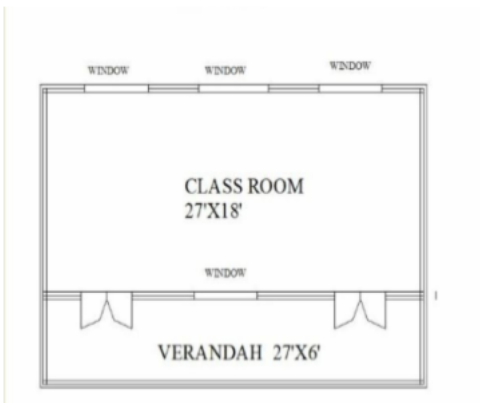

নিৰ্বাচক পঞ্জীয়ন বিষয়াৰ স্বাক্ষৰ

Nazri Naksha

Google Map View

Polling Station Building Front View

ভোটগ্ৰহন কেন্দ্ৰৰ সন্মুখৰ দৃশ্য

Cad View

Key MAP View

1 নাম : চুকশ্ৰী বড়ো স্বামীৰ নাম: বোহৈচাৰ ব্ৰহ্ম ঘৰ নং : ১ বয়স : 46 লিঙ্গ : মহিলা	HCK1529960 ফটো উপলব্ধ	2 নাম : বৈচাৰ ব্ৰহ্ম পিতাৰ নাম: ছাজেন্দ্ৰ ব্ৰহ্ম ঘৰ নং : ১ বয়স : 45 লিঙ্গ : পুৰুষ	HCK1134561 ফটো উপলব্ধ	3 নাম : অনুৰিমা ব্ৰহ্ম অন্যান্য: বেচাৰ ব্ৰহ্ম ঘৰ নং : ১ বয়স : 40 লিঙ্গ : মহিলা	HCK0559302 ফটো উপলব্ধ
4 নাম : প্পনী মুণ্ডা স্বামীৰ নাম: হালিয়াছ তিকী ঘৰ নং : 1 বয়স : 27 লিঙ্গ : মহিলা	QZK0099747 ফটো উপলব্ধ	5 নাম : বাফোদ চোৰাং ব্ৰহ্ম পিতাৰ নাম: বোহৈচাৰ ব্ৰহ্ম ঘৰ নং : 1 বয়স : 19 লিঙ্গ : পুৰুষ	QZK0154351 ফটো উপলব্ধ	6 নাম : আইচা বড়ো পিতাৰ নাম: বিষ্ণু ৰাম বড়ো ঘৰ নং : 1 বয়স : 19 লিঙ্গ : মহিলা	QZK0148437 ফটো উপলব্ধ
7 নাম : ভবেন বসুমতাৰী পিতাৰ নাম: অলীৰাম বসুমতাৰী ঘৰ নং : 1ক বয়স : 68 লিঙ্গ : পুৰুষ	HCK6840433 ফটো উপলব্ধ	8 নাম : ভোগেশ্বৰী বসুমতাৰী স্বামীৰ নাম: ভবেন ঘৰ নং : 1ক বয়স : 62 লিঙ্গ : মহিলা	HCK6840444 ফটো উপলব্ধ	S 9 নাম : যুগিতা গৌড় পিতাৰ নাম: জগত গৌড় ঘৰ নং : 02 বয়স : 20 লিঙ্গ : মহিলা	QZK0098418 ফটো উপলব্ধ
10 নাম : দিপঙ্কৰ বড়ো পিতাৰ নাম: বাপন বড়ো ঘৰ নং : 8 বয়স : 26 লিঙ্গ : পুৰুষ	HCK0390674 ফটো উপলব্ধ	11 নাম : দিচাং বড়ো পিতাৰ নাম: বাপন বড়ো ঘৰ নং : 8 বয়স : 24 লিঙ্গ : পুৰুষ	HCK0390732 ফটো উপলব্ধ	12 নাম : সুৰেন্দ্ৰ বসুমতাৰী পিতাৰ নাম: খগেন্দ্ৰ বসুমতাৰী ঘৰ নং : ৫ বয়স : 68 লিঙ্গ : পুৰুষ	HCK1134629 ফটো উপলব্ধ
13 নাম : পৰ্নিমা বসুমতাৰী স্বামীৰ নাম: সুৰেন্দ্ৰ বসুমতাৰী ঘৰ নং : ৫ বয়স : 65 লিঙ্গ : মহিলা	HCK1134630 ফটো উপলব্ধ	14 নাম : ফুলংছা বসুমতাৰী পিতাৰ নাম: সুৰেন্দ্ৰ বসুমতাৰী ঘৰ নং : ৫ বয়স : 38 লিঙ্গ : পুৰুষ	HCK1134652 ফটো উপলব্ধ	15 নাম : ৰবিন্দ্ৰ মোছাহাৰী পিতাৰ নাম: জাতিন্দ্ৰ মোছাহাৰী ঘৰ নং : ৫ক বয়স : 57 লিঙ্গ : পুৰুষ	HCK0346635 ফটো উপলব্ধ
16 নাম : ললিতা মোছাহাৰী স্বামীৰ নাম: ৰবিন্দ্ৰ মোছাহাৰী ঘৰ নং : ৫ক বয়স : 51 লিঙ্গ : মহিলা	HCK0346759 ফটো উপলব্ধ	17 নাম : চিমাংশী মোছাহাৰী পিতাৰ নাম: ৰবিন্দ্ৰ মোছাহাৰী ঘৰ নং : ৫ক বয়স : 32 লিঙ্গ : মহিলা	HCK0346809 ফটো উপলব্ধ	18 নাম : দাইমন্দ্ৰ মুছাহাৰী পিতাৰ নাম: ৰবিন্দ্ৰ মুছাহাৰী ঘৰ নং : ৫ (এ) বয়স : 25 লিঙ্গ : মহিলা	HCK0487223 ফটো উপলব্ধ
19 নাম : মবেল নাৰ্জাৰী পিতাৰ নাম: বাদাৰু নাৰ্জাৰী ঘৰ নং : ৬ বয়স : 63 লিঙ্গ : পুৰুষ	HCK1134674 ফটো উপলব্ধ	20 নাম : বিমলা মোছাহাৰী স্বামীৰ নাম: মবেল নাৰ্জাৰী ঘৰ নং : ৬ বয়স : 61 লিঙ্গ : মহিলা	HCK1134685 ফটো উপলব্ধ	21 নাম : লৈখৌছা নাৰ্জাৰী পিতাৰ নাম: মবেল নাৰ্জাৰী ঘৰ নং : ৬ বয়স : 39 লিঙ্গ : পুৰুষ	HCK1134696 ফটো উপলব্ধ
22 নাম : ৰাজলক্ষ্মী দৈমাৰী স্বামীৰ নাম: লৈখৌছা নাৰ্জাৰী ঘৰ নং : ৬ বয়স : 37 লিঙ্গ : মহিলা	HCK0128298 ফটো উপলব্ধ	23 নাম : কৃষ্ণকান্ত বসুমতাৰী পিতাৰ নাম: বালিচৰন বসুমতাৰী ঘৰ নং : ৭ বয়স : 61 লিঙ্গ : পুৰুষ	HCK1134710 ফটো উপলব্ধ	24 নাম : পাৰ্বনা বসুমতাৰী স্বামীৰ নাম: কৃষ্ণকান্ত বসুমতাৰী ঘৰ নং : ৭ বয়স : 57 লিঙ্গ : মহিলা	HCK1134721 ফটো উপলব্ধ
25 নাম : চানচুমা বসুমতাৰী পিতাৰ নাম: কৃষ্ণকান্ত বসুমতাৰী ঘৰ নং : ৭ বয়স : 39 লিঙ্গ : পুৰুষ	HCK1134732 ফটো উপলব্ধ	26 নাম : সুপ্ৰিয়ামা বসুমতাৰী পিতাৰ নাম: কৃষ্ণকান্ত বসুমতাৰী ঘৰ নং : ৭ বয়স : 38 লিঙ্গ : মহিলা	HCK1134743 ফটো উপলব্ধ	27 নাম : সবিতামা বসুমতাৰী পিতাৰ নাম: কৃষ্ণকান্ত বসুমতাৰী ঘৰ নং : ৭ বয়স : 33 লিঙ্গ : মহিলা	HCK1134754 ফটো উপলব্ধ
28 নাম : বীণিতমা বসুমতাৰী পিতাৰ নাম: কৃষ্ণ কান্ত বসুমতাৰী ঘৰ নং : 7 বয়স : 26 লিঙ্গ : মহিলা	HCK0566273 ফটো উপলব্ধ	29 নাম : গিৰিন্দ্ৰ গয়াৰী পিতাৰ নাম: পুৰাচৰন গয়াৰী ঘৰ নং : ৮ বয়স : 66 লিঙ্গ : পুৰুষ	HCK1134765 ফটো উপলব্ধ	30 নাম : ৰেন গয়াৰী স্বামীৰ নাম: গিৰিন্দ্ৰ গয়াৰী ঘৰ নং : ৮ বয়স : 56 লিঙ্গ : মহিলা	HCK1134776 ফটো উপলব্ধ