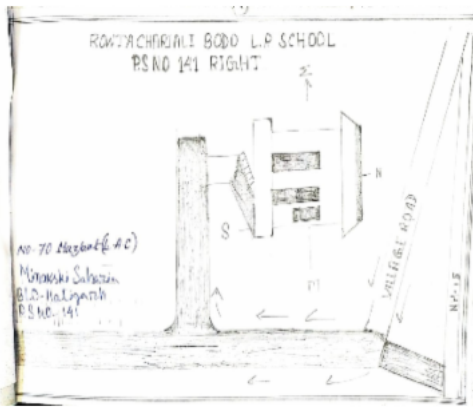

নিৰ্বাচক পঞ্জীয়ন বিষয়াৰ স্বাক্ষৰ

Nazri Naksha

Google Map View

Polling Station Building Front View

ভোটগ্ৰহন কেন্দ্ৰৰ সন্মুখৰ দৃশ্য

Cad View

Key MAP View

1 নাম : চুকশ্ৰী বড়ো স্বামীৰ নাম: বোহৈচাৰ ব্ৰহ্ম ঘৰ নং : ১ বয়স : 46 লিঙ্গ : মহিলা	HCK1529960 ফটো উপলব্ধ	2 নাম : বৈচাৰ ব্ৰহ্ম পিতাৰ নাম: ছাজেন্দ্ৰ ব্ৰহ্ম ঘৰ নং : ১ বয়স : 45 লিঙ্গ : পুৰুষ	HCK1134561 ফটো উপলব্ধ	3 নাম : অনুৰিমা ব্ৰহ্ম অন্যান্য: বেচাৰ ব্ৰহ্ম ঘৰ নং : ১ বয়স : 40 লিঙ্গ : মহিলা	HCK0559302 ফটো উপলব্ধ
4 নাম : প্পনী মুণ্ডা স্বামীৰ নাম: হালিয়াছ তিকী ঘৰ নং : 1 বয়স : 27 লিঙ্গ : মহিলা	QZK0099747 ফটো উপলব্ধ	5 নাম : বাফোদ চোৰাং ব্ৰহ্ম পিতাৰ নাম: বোহৈচাৰ ব্ৰহ্ম ঘৰ নং : 1 বয়স : 19 লিঙ্গ : পুৰুষ	QZK0154351 ফটো উপলব্ধ	6 নাম : আইচা বড়ো পিতাৰ নাম: বিষ্ণু ৰাম বড়ো ঘৰ নং : 1 বয়স : 19 লিঙ্গ : মহিলা	QZK0148437 ফটো উপলব্ধ
7 নাম : ভবেন বসুমতাৰী পিতাৰ নাম: অলীৰাম বসুমতাৰী ঘৰ নং : 1ক বয়স : 68 লিঙ্গ : পুৰুষ	HCK6840433 ফটো উপলব্ধ	8 নাম : ভোগেশ্বৰী বসুমতাৰী স্বামীৰ নাম: ভবেন ঘৰ নং : 1ক বয়স : 62 লিঙ্গ : মহিলা	HCK6840444 ফটো উপলব্ধ	S 9 নাম : যুগিতা গৌড় পিতাৰ নাম: জগত গৌড় ঘৰ নং : 02 বয়স : 20 লিঙ্গ : মহিলা	QZK0098418 ফটো উপলব্ধ
10 নাম : দিপঙ্কৰ বড়ো পিতাৰ নাম: বাপন বড়ো ঘৰ নং : 8 বয়স : 26 লিঙ্গ : পুৰুষ	HCK0390674 ফটো উপলব্ধ	11 নাম : দিচাং বড়ো পিতাৰ নাম: বাপন বড়ো ঘৰ নং : 8 বয়স : 24 লিঙ্গ : পুৰুষ	HCK0390732 ফটো উপলব্ধ	12 নাম : সুৰেন্দ্ৰ বসুমতাৰী পিতাৰ নাম: খগেন্দ্ৰ বসুমতাৰী ঘৰ নং : ৫ বয়স : 68 লিঙ্গ : পুৰুষ	HCK1134629 ফটো উপলব্ধ
13 নাম : পৰ্নিমা বসুমতাৰী স্বামীৰ নাম: সুৰেন্দ্ৰ বসুমতাৰী ঘৰ নং : ৫ বয়স : 65 লিঙ্গ : মহিলা	HCK1134630 ফটো উপলব্ধ	14 নাম : ফুলংছা বসুমতাৰী পিতাৰ নাম: সুৰেন্দ্ৰ বসুমতাৰী ঘৰ নং : ৫ বয়স : 38 লিঙ্গ : পুৰুষ	HCK1134652 ফটো উপলব্ধ	15 নাম : ৰবিন্দ্ৰ মোছাহাৰী পিতাৰ নাম: জাতিন্দ্ৰ মোছাহাৰী ঘৰ নং : ৫ক বয়স : 57 লিঙ্গ : পুৰুষ	HCK0346635 ফটো উপলব্ধ
16 নাম : ললিতা মোছাহাৰী স্বামীৰ নাম: ৰবিন্দ্ৰ মোছাহাৰী ঘৰ নং : ৫ক বয়স : 51 লিঙ্গ : মহিলা	HCK0346759 ফটো উপলব্ধ	17 নাম : চিমাংশী মোছাহাৰী পিতাৰ নাম: ৰবিন্দ্ৰ মোছাহাৰী ঘৰ নং : ৫ক বয়স : 32 লিঙ্গ : মহিলা	HCK0346809 ফটো উপলব্ধ	18 নাম : দাইমন্দ্ৰ মুছাহাৰী পিতাৰ নাম: ৰবিন্দ্ৰ মুছাহাৰী ঘৰ নং : ৫ (এ) বয়স : 25 লিঙ্গ : মহিলা	HCK0487223 ফটো উপলব্ধ
19 নাম : মবেল নাৰ্জাৰী পিতাৰ নাম: বাদাৰু নাৰ্জাৰী ঘৰ নং : ৬ বয়স : 63 লিঙ্গ : পুৰুষ	HCK1134674 ফটো উপলব্ধ	20 নাম : বিমলা মোছাহাৰী স্বামীৰ নাম: মবেল নাৰ্জাৰী ঘৰ নং : ৬ বয়স : 61 লিঙ্গ : মহিলা	HCK1134685 ফটো উপলব্ধ	21 নাম : লৈখৌছা নাৰ্জাৰী পিতাৰ নাম: মবেল নাৰ্জাৰী ঘৰ নং : ৬ বয়স : 39 লিঙ্গ : পুৰুষ	HCK1134696 ফটো উপলব্ধ
22 নাম : ৰাজলক্ষ্মী দৈমাৰী স্বামীৰ নাম: লৈখৌছা নাৰ্জাৰী ঘৰ নং : ৬ বয়স : 37 লিঙ্গ : মহিলা	HCK0128298 ফটো উপলব্ধ	23 নাম : কৃষ্ণকান্ত বসুমতাৰী পিতাৰ নাম: বালিচৰন বসুমতাৰী ঘৰ নং : ৭ বয়স : 61 লিঙ্গ : পুৰুষ	HCK1134710 ফটো উপলব্ধ	24 নাম : পাৰ্বনা বসুমতাৰী স্বামীৰ নাম: কৃষ্ণকান্ত বসুমতাৰী ঘৰ নং : ৭ বয়স : 57 লিঙ্গ : মহিলা	HCK1134721 ফটো উপলব্ধ
25 নাম : চানচুমা বসুমতাৰী পিতাৰ নাম: কৃষ্ণকান্ত বসুমতাৰী ঘৰ নং : ৭ বয়স : 39 লিঙ্গ : পুৰুষ	HCK1134732 ফটো উপলব্ধ	26 নাম : সুপ্ৰিয়ামা বসুমতাৰী পিতাৰ নাম: কৃষ্ণকান্ত বসুমতাৰী ঘৰ নং : ৭ বয়স : 38 লিঙ্গ : মহিলা	HCK1134743 ফটো উপলব্ধ	27 নাম : সবিতামা বসুমতাৰী পিতাৰ নাম: কৃষ্ণকান্ত বসুমতাৰী ঘৰ নং : ৭ বয়স : 33 লিঙ্গ : মহিলা	HCK1134754 ফটো উপলব্ধ
28 নাম : বীণিতমা বসুমতাৰী পিতাৰ নাম: কৃষ্ণ কান্ত বসুমতাৰী ঘৰ নং : 7 বয়স : 26 লিঙ্গ : মহিলা	HCK0566273 ফটো উপলব্ধ	29 নাম : গিৰিন্দ্ৰ গয়াৰী পিতাৰ নাম: পুৰাচৰন গয়াৰী ঘৰ নং : ৮ বয়স : 66 লিঙ্গ : পুৰুষ	HCK1134765 ফটো উপলব্ধ	30 নাম : ৰেন গয়াৰী স্বামীৰ নাম: গিৰিন্দ্ৰ গয়াৰী ঘৰ নং : ৮ বয়স : 56 লিঙ্গ : মহিলা	HCK1134776 ফটো উপলব্ধ