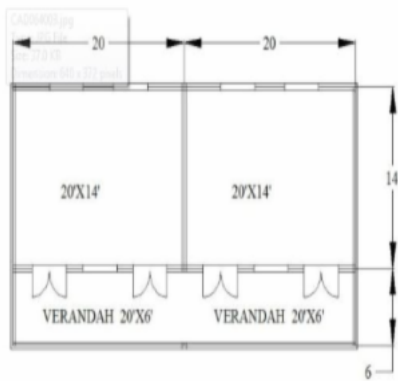

নিৰ্বাচক পঞ্জীয়ন বিষয়াৰ স্বাক্ষৰ

Nazri Naksha

Google Map View

Polling Station Building Front View

ভোটগ্ৰহন কেন্দ্ৰৰ সন্মুখৰ দৃশ্য

Cad View

Key MAP View

1 নাম : অতোমায়া দেবী স্বামীৰ নাম: বালকৃষ্ণ শৰ্মা ঘৰ নং : ১০ বয়স : 65 লিঙ্গ : মহিলা	HCK1604024 ফটো উপলব্ধ	2 নাম : বৈজয়ন্তী দৈমাৰী মাতৃৰ নাম: নডেব দৈমাৰী ঘৰ নং : 24 বয়স : 40 লিঙ্গ : মহিলা	HCK1116809 ফটো উপলব্ধ	3 নাম : নীলিমা ৰাভা স্বামীৰ নাম: কৰুণা ৰাভা ঘৰ নং : 43 বয়স : 50 লিঙ্গ : মহিলা	HCK1115737 ফটো উপলব্ধ
4 নাম : ৰাহুল বৈশ্য পিতাৰ নাম: কনক বৈশ্য ঘৰ নং : ৫০ বয়স : 25 লিঙ্গ : পুৰুষ	HCK0459636 ফটো উপলব্ধ	5 নাম : কল্যাণী ৰুহি দাশ স্বামীৰ নাম: ৰামেশ্বৰ ৰুহি দাশ ঘৰ নং : ৫১ বয়স : 56 লিঙ্গ : মহিলা	HCK0569772 ফটো উপলব্ধ	6 নাম : ডেইজী ব্ৰহ্ম স্বামীৰ নাম: জ্যোতি কুমাৰ গয়াৰী ঘৰ নং : 55 বয়স : 39 লিঙ্গ : মহিলা	HCK1117675 ফটো উপলব্ধ
7 নাম : বিনা দৈমাৰী স্বামীৰ নাম: জশেফ মোছাহাৰী ঘৰ নং : ৭২ বয়স : 35 লিঙ্গ : মহিলা	HCK0574376 ফটো উপলব্ধ	8 নাম : বিপ্লৱ চহৰীয়া পিতাৰ নাম: নগেন চহৰীয়া ঘৰ নং : ৭৭ বয়স : 24 লিঙ্গ : পুৰুষ	HCK1559350 ফটো উপলব্ধ	9 নাম : বিনালী বসুমতাৰী পিতাৰ নাম: ধনেশ্বৰ বসুমতাৰী ঘৰ নং : 79 বয়স : 22 লিঙ্গ : মহিলা	QZK0069898 ফটো উপলব্ধ
10 নাম : বিমলা সিংহ স্বামীৰ নাম: নানক সিংহ ঘৰ নং : 82 বয়স : 33 লিঙ্গ : মহিলা	HCK0455402 ফটো উপলব্ধ	11 নাম : চন্দ্ৰৰাজ ডেকা মাতৃৰ নাম: ৰূপালি ডেকা ঘৰ নং : ৮২ বয়স : 24 লিঙ্গ : পুৰুষ	HCK0510263 ফটো উপলব্ধ	12 নাম : মধুসূতা কিয়োট স্বামীৰ নাম: বিশ্বজিৎ কিয়োট ঘৰ নং : ৯৫ বয়স : 26 লিঙ্গ : মহিলা	HCK1624972 ফটো উপলব্ধ
13 নাম : চন্দনা দাস স্বামীৰ নাম: ৰুপজ্যোতি চহৰীয়া ঘৰ নং : 99 এ বয়স : 32 লিঙ্গ : মহিলা	QZK0156877 ফটো উপলব্ধ	S 14 নাম : শ্যাম চৰকাৰ পিতাৰ নাম: শিবু চৰকাৰ ঘৰ নং : ১০০ বয়স : 29 লিঙ্গ : পুৰুষ	HCK0614255 ফটো উপলব্ধ	15 নাম : কুসুম ডেকা স্বামীৰ নাম: বিষ্ণু বনিয়া ঘৰ নং : 130 বয়স : 32 লিঙ্গ : মহিলা	HCK1560770 ফটো উপলব্ধ
16 নাম : জাহ্নৱী চহৰীয়া পিতাৰ নাম: তপন চহৰীয়া ঘৰ নং : 130 বয়স : 20 লিঙ্গ : মহিলা	QZK0150870 ফটো উপলব্ধ	17 নাম : বনশ্ৰী তামলী স্বামীৰ নাম: নিলোৎপল চহৰীয়া ঘৰ নং : 139 বয়স : 34 লিঙ্গ : মহিলা	QZK0110726 ফটো উপলব্ধ	18 নাম : মৃদলা বনিয়া পিতাৰ নাম: দুলু বনিয়া ঘৰ নং : ১৪৮ বয়স : 23 লিঙ্গ : মহিলা	HCK1587500 ফটো উপলব্ধ
19 নাম : শীলা মণি ডেকা পিতাৰ নাম: ৰমেশ ডেকা ঘৰ নং : 153 বয়স : 23 লিঙ্গ : মহিলা	HCK5575410 ফটো উপলব্ধ	20 নাম : সুধন সিংহ পিতাৰ নাম: যোগেন্দ্ৰ সিংহ ঘৰ নং : ১৮৫ বয়স : 52 লিঙ্গ : পুৰুষ	HCK1114609 ফটো উপলব্ধ	21 নাম : গৌৰী সিংহ পিতাৰ নাম: সুধন সিংহ ঘৰ নং : ১৮৫ বয়স : 39 লিঙ্গ : মহিলা	HCK1114596 ফটো উপলব্ধ
22 নাম : গৌতম সিংহ পিতাৰ নাম: গোবিন্দ সিংহ ঘৰ নং : ১৮৫ বয়স : 34 লিঙ্গ : পুৰুষ	HCK0432302 ফটো উপলব্ধ	23 নাম : স্বপন সিংহ পিতাৰ নাম: সুধন সিংহ ঘৰ নং : ১৮৫ বয়স : 27 লিঙ্গ : পুৰুষ	HCK0462952 ফটো উপলব্ধ	24 নাম : সুমন সিংহ পিতাৰ নাম: সুধন সিংহ ঘৰ নং : 185 বয়স : 24 লিঙ্গ : পুৰুষ	HCK5559331 ফটো উপলব্ধ
25 নাম : সতীশ ৰামচিয়াৰী পিতাৰ নাম: সভাৰাম ৰামচিয়াৰী ঘৰ নং : ২৪১ বয়স : 68 লিঙ্গ : পুৰুষ	HCK1114632 ফটো উপলব্ধ	26 নাম : সোণেশ্বৰী ৰামচিয়াৰী স্বামীৰ নাম: সতীশ ৰামচিয়াৰী ঘৰ নং : ২৪১ বয়স : 53 লিঙ্গ : মহিলা	HCK1114643 ফটো উপলব্ধ	27 নাম : অনচাই ৰামচিয়াৰী পিতাৰ নাম: সতীশ ৰামচিয়াৰী ঘৰ নং : ২৪১ বয়স : 35 লিঙ্গ : পুৰুষ	HCK1114621 ফটো উপলব্ধ
28 নাম : মাইনাও ৰামচিয়াৰী পিতাৰ নাম: সতীশ ৰামচিয়াৰী ঘৰ নং : ২৪১ বয়স : 30 লিঙ্গ : মহিলা	HCK1529357 ফটো উপলব্ধ	29 নাম : দৈজিৰি সন্না বসুমতাৰী মাতৃৰ নাম: দয়ালী ব্ৰহ্ম ঘৰ নং : ২৪১ এ বয়স : 22 লিঙ্গ : মহিলা	HCK1586783 ফটো উপলব্ধ	30 নাম : গোনৈথী ব্ৰহ্ম পিতাৰ নাম: গোপীনাথ ব্ৰহ্ম ঘৰ নং : ২৪১ ক বয়স : 48 লিঙ্গ : মহিলা	HCK0459966 ফটো উপলব্ধ