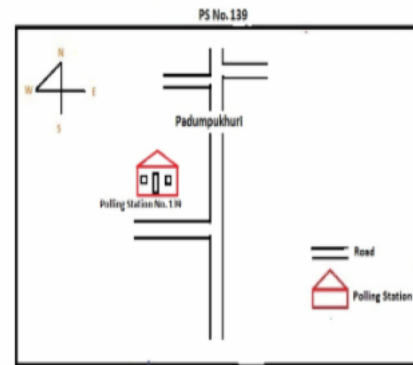

নিৰ্বাচক পঞ্জীয়ন বিষয়াৰ স্বাক্ষৰ

Nazri Naksha

Google Map View

Polling Station Building Front View

ভোটগ্ৰহন কেন্দ্ৰৰ সন্মুখৰ দৃশ্য

Cad View

Key MAP View

1 নাম : অতোমায়া দেবী স্বামীৰ নাম: বালকৃষ্ণ শৰ্মা ঘৰ নং : ১০ বয়স : 65 লিঙ্গ : মহিলা	HCK1604024 ফটো উপলব্ধ	2 নাম : বৈজয়ন্তী দৈমাৰী মাতৃৰ নাম: নডেব দৈমাৰী ঘৰ নং : 24 বয়স : 40 লিঙ্গ : মহিলা	HCK1116809 ফটো উপলব্ধ	3 নাম : নীলিমা ৰাভা স্বামীৰ নাম: কৰুণা ৰাভা ঘৰ নং : 43 বয়স : 50 লিঙ্গ : মহিলা	HCK1115737 ফটো উপলব্ধ
4 নাম : ৰাহুল বৈশ্য পিতাৰ নাম: কনক বৈশ্য ঘৰ নং : ৫০ বয়স : 25 লিঙ্গ : পুৰুষ	HCK0459636 ফটো উপলব্ধ	5 নাম : কল্যাণী ৰুহি দাশ স্বামীৰ নাম: ৰামেশ্বৰ ৰুহি দাশ ঘৰ নং : ৫১ বয়স : 56 লিঙ্গ : মহিলা	HCK0569772 ফটো উপলব্ধ	6 নাম : ডেইজী ব্ৰহ্ম স্বামীৰ নাম: জ্যোতি কুমাৰ গয়াৰী ঘৰ নং : 55 বয়স : 39 লিঙ্গ : মহিলা	HCK1117675 ফটো উপলব্ধ
7 নাম : বিনা দৈমাৰী স্বামীৰ নাম: জশেফ মোছাহাৰী ঘৰ নং : ৭২ বয়স : 35 লিঙ্গ : মহিলা	HCK0574376 ফটো উপলব্ধ	8 নাম : বিপ্লৱ চহৰীয়া পিতাৰ নাম: নগেন চহৰীয়া ঘৰ নং : ৭৭ বয়স : 24 লিঙ্গ : পুৰুষ	HCK1559350 ফটো উপলব্ধ	9 নাম : বিনালী বসুমতাৰী পিতাৰ নাম: ধনেশ্বৰ বসুমতাৰী ঘৰ নং : 79 বয়স : 22 লিঙ্গ : মহিলা	QZK0069898 ফটো উপলব্ধ
10 নাম : বিমলা সিংহ স্বামীৰ নাম: নানক সিংহ ঘৰ নং : 82 বয়স : 33 লিঙ্গ : মহিলা	HCK0455402 ফটো উপলব্ধ	11 নাম : চন্দ্ৰৰাজ ডেকা মাতৃৰ নাম: ৰূপালি ডেকা ঘৰ নং : ৮২ বয়স : 24 লিঙ্গ : পুৰুষ	HCK0510263 ফটো উপলব্ধ	12 নাম : মধুসূতা কিয়োট স্বামীৰ নাম: বিশ্বজিৎ কিয়োট ঘৰ নং : ৯৫ বয়স : 26 লিঙ্গ : মহিলা	HCK1624972 ফটো উপলব্ধ
13 নাম : চন্দনা দাস স্বামীৰ নাম: ৰুপজ্যোতি চহৰীয়া ঘৰ নং : 99 এ বয়স : 32 লিঙ্গ : মহিলা	QZK0156877 ফটো উপলব্ধ	S 14 নাম : শ্যাম চৰকাৰ পিতাৰ নাম: শিবু চৰকাৰ ঘৰ নং : ১০০ বয়স : 29 লিঙ্গ : পুৰুষ	HCK0614255 ফটো উপলব্ধ	15 নাম : কুসুম ডেকা স্বামীৰ নাম: বিষ্ণু বনিয়া ঘৰ নং : 130 বয়স : 32 লিঙ্গ : মহিলা	HCK1560770 ফটো উপলব্ধ
16 নাম : জাহ্নৱী চহৰীয়া পিতাৰ নাম: তপন চহৰীয়া ঘৰ নং : 130 বয়স : 20 লিঙ্গ : মহিলা	QZK0150870 ফটো উপলব্ধ	17 নাম : বনশ্ৰী তামলী স্বামীৰ নাম: নিলোৎপল চহৰীয়া ঘৰ নং : 139 বয়স : 34 লিঙ্গ : মহিলা	QZK0110726 ফটো উপলব্ধ	18 নাম : মৃদলা বনিয়া পিতাৰ নাম: দুলু বনিয়া ঘৰ নং : ১৪৮ বয়স : 23 লিঙ্গ : মহিলা	HCK1587500 ফটো উপলব্ধ
19 নাম : শীলা মণি ডেকা পিতাৰ নাম: ৰমেশ ডেকা ঘৰ নং : 153 বয়স : 23 লিঙ্গ : মহিলা	HCK5575410 ফটো উপলব্ধ	20 নাম : সুধন সিংহ পিতাৰ নাম: যোগেন্দ্ৰ সিংহ ঘৰ নং : ১৮৫ বয়স : 52 লিঙ্গ : পুৰুষ	HCK1114609 ফটো উপলব্ধ	21 নাম : গৌৰী সিংহ পিতাৰ নাম: সুধন সিংহ ঘৰ নং : ১৮৫ বয়স : 39 লিঙ্গ : মহিলা	HCK1114596 ফটো উপলব্ধ
22 নাম : গৌতম সিংহ পিতাৰ নাম: গোবিন্দ সিংহ ঘৰ নং : ১৮৫ বয়স : 34 লিঙ্গ : পুৰুষ	HCK0432302 ফটো উপলব্ধ	23 নাম : স্বপন সিংহ পিতাৰ নাম: সুধন সিংহ ঘৰ নং : ১৮৫ বয়স : 27 লিঙ্গ : পুৰুষ	HCK0462952 ফটো উপলব্ধ	24 নাম : সুমন সিংহ পিতাৰ নাম: সুধন সিংহ ঘৰ নং : 185 বয়স : 24 লিঙ্গ : পুৰুষ	HCK5559331 ফটো উপলব্ধ
25 নাম : সতীশ ৰামচিয়াৰী পিতাৰ নাম: সভাৰাম ৰামচিয়াৰী ঘৰ নং : ২৪১ বয়স : 68 লিঙ্গ : পুৰুষ	HCK1114632 ফটো উপলব্ধ	26 নাম : সোণেশ্বৰী ৰামচিয়াৰী স্বামীৰ নাম: সতীশ ৰামচিয়াৰী ঘৰ নং : ২৪১ বয়স : 53 লিঙ্গ : মহিলা	HCK1114643 ফটো উপলব্ধ	27 নাম : অনচাই ৰামচিয়াৰী পিতাৰ নাম: সতীশ ৰামচিয়াৰী ঘৰ নং : ২৪১ বয়স : 35 লিঙ্গ : পুৰুষ	HCK1114621 ফটো উপলব্ধ
28 নাম : মাইনাও ৰামচিয়াৰী পিতাৰ নাম: সতীশ ৰামচিয়াৰী ঘৰ নং : ২৪১ বয়স : 30 লিঙ্গ : মহিলা	HCK1529357 ফটো উপলব্ধ	29 নাম : দৈজিৰি সন্না বসুমতাৰী মাতৃৰ নাম: দয়ালী ব্ৰহ্ম ঘৰ নং : ২৪১ এ বয়স : 22 লিঙ্গ : মহিলা	HCK1586783 ফটো উপলব্ধ	30 নাম : গোনৈথী ব্ৰহ্ম পিতাৰ নাম: গোপীনাথ ব্ৰহ্ম ঘৰ নং : ২৪১ ক বয়স : 48 লিঙ্গ : মহিলা	HCK0459966 ফটো উপলব্ধ