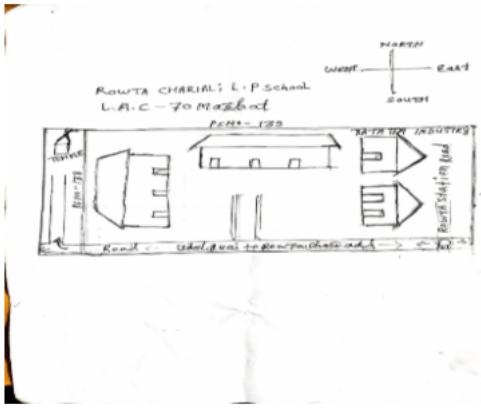

নিৰ্বাচক পঞ্জীয়ন বিষয়াৰ স্বাক্ষৰ

Nazri Naksha

Google Map View

Polling Station Building Front View

ভোটগ্ৰহন কেন্দ্ৰৰ সন্মুখৰ দৃশ্য

Cad View

Key MAP View

1 নাম : অতোমায়া দেবী স্বামীৰ নাম: বালকৃষ্ণ শৰ্মা ঘৰ নং : ১০ বয়স : 65 লিঙ্গ : মহিলা	HCK1604024 ফটো উপলব্ধ	2 নাম : বৈজয়ন্তী দৈমাৰী মাতৃৰ নাম: নডেব দৈমাৰী ঘৰ নং : 24 বয়স : 40 লিঙ্গ : মহিলা	HCK1116809 ফটো উপলব্ধ	3 নাম : নীলিমা ৰাভা স্বামীৰ নাম: কৰুণা ৰাভা ঘৰ নং : 43 বয়স : 50 লিঙ্গ : মহিলা	HCK1115737 ফটো উপলব্ধ
4 নাম : ৰাহুল বৈশ্য পিতাৰ নাম: কনক বৈশ্য ঘৰ নং : ৫০ বয়স : 25 লিঙ্গ : পুৰুষ	HCK0459636 ফটো উপলব্ধ	5 নাম : কল্যাণী ৰুহি দাশ স্বামীৰ নাম: ৰামেশ্বৰ ৰুহি দাশ ঘৰ নং : ৫১ বয়স : 56 লিঙ্গ : মহিলা	HCK0569772 ফটো উপলব্ধ	6 নাম : ডেইজী ব্ৰহ্ম স্বামীৰ নাম: জ্যোতি কুমাৰ গয়াৰী ঘৰ নং : 55 বয়স : 39 লিঙ্গ : মহিলা	HCK1117675 ফটো উপলব্ধ
7 নাম : বিনা দৈমাৰী স্বামীৰ নাম: জশেফ মোছাহাৰী ঘৰ নং : ৭২ বয়স : 35 লিঙ্গ : মহিলা	HCK0574376 ফটো উপলব্ধ	8 নাম : বিপ্লৱ চহৰীয়া পিতাৰ নাম: নগেন চহৰীয়া ঘৰ নং : ৭৭ বয়স : 24 লিঙ্গ : পুৰুষ	HCK1559350 ফটো উপলব্ধ	9 নাম : বিনালী বসুমতাৰী পিতাৰ নাম: ধনেশ্বৰ বসুমতাৰী ঘৰ নং : 79 বয়স : 22 লিঙ্গ : মহিলা	QZK0069898 ফটো উপলব্ধ
10 নাম : বিমলা সিংহ স্বামীৰ নাম: নানক সিংহ ঘৰ নং : 82 বয়স : 33 লিঙ্গ : মহিলা	HCK0455402 ফটো উপলব্ধ	11 নাম : চন্দ্ৰৰাজ ডেকা মাতৃৰ নাম: ৰূপালি ডেকা ঘৰ নং : ৮২ বয়স : 24 লিঙ্গ : পুৰুষ	HCK0510263 ফটো উপলব্ধ	12 নাম : মধুসূতা কিয়োট স্বামীৰ নাম: বিশ্বজিৎ কিয়োট ঘৰ নং : ৯৫ বয়স : 26 লিঙ্গ : মহিলা	HCK1624972 ফটো উপলব্ধ
13 নাম : চন্দনা দাস স্বামীৰ নাম: ৰুপজ্যোতি চহৰীয়া ঘৰ নং : 99 এ বয়স : 32 লিঙ্গ : মহিলা	QZK0156877 ফটো উপলব্ধ	S 14 নাম : শ্যাম চৰকাৰ পিতাৰ নাম: শিবু চৰকাৰ ঘৰ নং : ১০০ বয়স : 29 লিঙ্গ : পুৰুষ	HCK0614255 ফটো উপলব্ধ	15 নাম : কুসুম ডেকা স্বামীৰ নাম: বিষ্ণু বনিয়া ঘৰ নং : 130 বয়স : 32 লিঙ্গ : মহিলা	HCK1560770 ফটো উপলব্ধ
16 নাম : জাহ্নৱী চহৰীয়া পিতাৰ নাম: তপন চহৰীয়া ঘৰ নং : 130 বয়স : 20 লিঙ্গ : মহিলা	QZK0150870 ফটো উপলব্ধ	17 নাম : বনশ্ৰী তামলী স্বামীৰ নাম: নিলোৎপল চহৰীয়া ঘৰ নং : 139 বয়স : 34 লিঙ্গ : মহিলা	QZK0110726 ফটো উপলব্ধ	18 নাম : মৃদলা বনিয়া পিতাৰ নাম: দুলু বনিয়া ঘৰ নং : ১৪৮ বয়স : 23 লিঙ্গ : মহিলা	HCK1587500 ফটো উপলব্ধ
19 নাম : শীলা মণি ডেকা পিতাৰ নাম: ৰমেশ ডেকা ঘৰ নং : 153 বয়স : 23 লিঙ্গ : মহিলা	HCK5575410 ফটো উপলব্ধ	20 নাম : সুধন সিংহ পিতাৰ নাম: যোগেন্দ্ৰ সিংহ ঘৰ নং : ১৮৫ বয়স : 52 লিঙ্গ : পুৰুষ	HCK1114609 ফটো উপলব্ধ	21 নাম : গৌৰী সিংহ পিতাৰ নাম: সুধন সিংহ ঘৰ নং : ১৮৫ বয়স : 39 লিঙ্গ : মহিলা	HCK1114596 ফটো উপলব্ধ
22 নাম : গৌতম সিংহ পিতাৰ নাম: গোবিন্দ সিংহ ঘৰ নং : ১৮৫ বয়স : 34 লিঙ্গ : পুৰুষ	HCK0432302 ফটো উপলব্ধ	23 নাম : স্বপন সিংহ পিতাৰ নাম: সুধন সিংহ ঘৰ নং : ১৮৫ বয়স : 27 লিঙ্গ : পুৰুষ	HCK0462952 ফটো উপলব্ধ	24 নাম : সুমন সিংহ পিতাৰ নাম: সুধন সিংহ ঘৰ নং : 185 বয়স : 24 লিঙ্গ : পুৰুষ	HCK5559331 ফটো উপলব্ধ
25 নাম : সতীশ ৰামচিয়াৰী পিতাৰ নাম: সভাৰাম ৰামচিয়াৰী ঘৰ নং : ২৪১ বয়স : 68 লিঙ্গ : পুৰুষ	HCK1114632 ফটো উপলব্ধ	26 নাম : সোণেশ্বৰী ৰামচিয়াৰী স্বামীৰ নাম: সতীশ ৰামচিয়াৰী ঘৰ নং : ২৪১ বয়স : 53 লিঙ্গ : মহিলা	HCK1114643 ফটো উপলব্ধ	27 নাম : অনচাই ৰামচিয়াৰী পিতাৰ নাম: সতীশ ৰামচিয়াৰী ঘৰ নং : ২৪১ বয়স : 35 লিঙ্গ : পুৰুষ	HCK1114621 ফটো উপলব্ধ
28 নাম : মাইনাও ৰামচিয়াৰী পিতাৰ নাম: সতীশ ৰামচিয়াৰী ঘৰ নং : ২৪১ বয়স : 30 লিঙ্গ : মহিলা	HCK1529357 ফটো উপলব্ধ	29 নাম : দৈজিৰি সন্না বসুমতাৰী মাতৃৰ নাম: দয়ালী ব্ৰহ্ম ঘৰ নং : ২৪১ এ বয়স : 22 লিঙ্গ : মহিলা	HCK1586783 ফটো উপলব্ধ	30 নাম : গোনৈথী ব্ৰহ্ম পিতাৰ নাম: গোপীনাথ ব্ৰহ্ম ঘৰ নং : ২৪১ ক বয়স : 48 লিঙ্গ : মহিলা	HCK0459966 ফটো উপলব্ধ