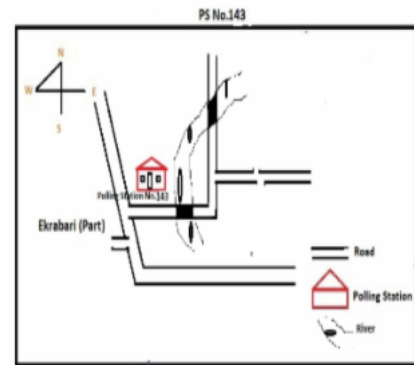

নিৰ্বাচক পঞ্জীয়ন বিষয়াৰ স্বাক্ষৰ

Nazri Naksha

Polling Station Building Front View

Google Map View

ভোটগ্ৰহন কেন্দ্ৰৰ সন্মুখৰ দৃশ্য

Cad View

Key MAP View

1 নাম : হাপে ব্ৰহ্ম স্বামীৰ নাম: দিলীপ ব্ৰহ্ম ঘৰ নং : ০১ বয়স : 39 লিঙ্গ : মহিলা	HCK0197574 ফটো উপলব্ধ	2 নাম : ধনীৰাম বড়ো পিতাৰ নাম: শিখাৰাম বড়ো ঘৰ নং : ৩ বয়স : 67 লিঙ্গ : পুৰুষ	HCK1144565 ফটো উপলব্ধ	3 নাম : ৰমবাচি বড়ো স্বামীৰ নাম: ধনীৰাম বড়ো ঘৰ নং : ৩ বয়স : 62 লিঙ্গ : মহিলা	HCK1144576 ফটো উপলব্ধ
4 নাম : ৰামেশ্বৰ বড়ো পিতাৰ নাম: ধনীৰাম বড়ো ঘৰ নং : ৩ বয়স : 38 লিঙ্গ : পুৰুষ	HCK1144587 ফটো উপলব্ধ	5 নাম : ৰুবশী ব্ৰহ্ম পিতাৰ নাম: বানিকান্ত ব্ৰহ্ম ঘৰ নং : ৩ বয়স : 37 লিঙ্গ : মহিলা	HCK0009543 ফটো উপলব্ধ	6 নাম : জুনীচাৰ বড়ো পিতাৰ নাম: ধনীৰাম বড়ো ঘৰ নং : ৩ বয়স : 32 লিঙ্গ : পুৰুষ	HCK1530172 ফটো উপলব্ধ
7 নাম : চুৰমিলা বড়ো পিতাৰ নাম: ধনীৰাম বড়ো ঘৰ নং : ৩ বয়স : 30 লিঙ্গ : মহিলা	HCK1530116 ফটো উপলব্ধ	8 নাম : ৰাজু বড়ো পিতাৰ নাম: ধনীৰাম বড়ো ঘৰ নং : 3 বয়স : 30 লিঙ্গ : পুৰুষ	HCK0197731 ফটো উপলব্ধ	9 নাম : জশা গয়াৰী পিতাৰ নাম: প্ৰমেশ্বৰ গয়াৰী ঘৰ নং : ৩ বয়স : 28 লিঙ্গ : মহিলা	HCK0245977 ফটো উপলব্ধ
10 নাম : গেউলাং বড়ো স্বামীৰ নাম: ৰাজু বড়ো ঘৰ নং : ৩ বয়স : 27 লিঙ্গ : মহিলা	HCK0197764 ফটো উপলব্ধ	11 নাম : সোণোমুদাও গয়াৰী মাতৃৰ নাম: ৰহীমা গয়াৰী ঘৰ নং : ৩৩ বয়স : 24 লিঙ্গ : পুৰুষ	HCK0510693 ফটো উপলব্ধ	12 নাম : দন্ডি নাৰ্জাৰী স্বামীৰ নাম: মলিচৰন নাৰ্জাৰী ঘৰ নং : ৩খ বয়স : 72 লিঙ্গ : মহিলা	HCK1144678 ফটো উপলব্ধ
13 নাম : বিস্তী গয়াৰী পিতাৰ নাম: চাতাৰাম গয়াৰী ঘৰ নং : ৩ক বয়স : 70 লিঙ্গ : পুৰুষ	HCK1144598 ফটো উপলব্ধ	14 নাম : লাহগা গয়াৰী পিতাৰ নাম: বিস্তী গয়াৰী ঘৰ নং : ৩ক বয়স : 44 লিঙ্গ : পুৰুষ	HCK0009544 ফটো উপলব্ধ	15 নাম : লাউগী গয়াৰী পিতাৰ নাম: বিস্তী গয়াৰী ঘৰ নং : ৩ক বয়স : 42 লিঙ্গ : পুৰুষ	HCK1144612 ফটো উপলব্ধ
16 নাম : ৰহীমা গয়াৰী স্বামীৰ নাম: নাচিৰাম গয়াৰী ঘৰ নং : ৩ক বয়স : 41 লিঙ্গ : মহিলা	HCK1144601 ফটো উপলব্ধ	17 নাম : প্ৰমেশ্বৰ গয়াৰী পিতাৰ নাম: বিস্তী গয়াৰী ঘৰ নং : ৩ক বয়স : 41 লিঙ্গ : পুৰুষ	HCK1144623 ফটো উপলব্ধ	18 নাম : দেওবাৰী বড়ো স্বামীৰ নাম: বিজয় বড়ো ঘৰ নং : ৪ বয়স : 65 লিঙ্গ : মহিলা	HCK1144689 ফটো উপলব্ধ
19 নাম : সুন্দেশ্বৰ বসুমতাৰী পিতাৰ নাম: দ্বাৰেনী বসুমতাৰী ঘৰ নং : ৪ বয়স : 55 লিঙ্গ : পুৰুষ	HCK1144725 ফটো উপলব্ধ	20 নাম : ফুলেশ্বৰ বড়ো পিতাৰ নাম: বিজয় বড়ো ঘৰ নং : ৪ বয়স : 45 লিঙ্গ : পুৰুষ	HCK1144690 ফটো উপলব্ধ	21 নাম : ৰেবতী বড়ো স্বামীৰ নাম: ফুলেশ্বৰ বড়ো ঘৰ নং : ৪ বয়স : 40 লিঙ্গ : মহিলা	HCK1144703 ফটো উপলব্ধ
22 নাম : টেমফুল চন্দ্ৰ বড়ো পিতাৰ নাম: বিজয় বড়ো ঘৰ নং : ৪ বয়স : 38 লিঙ্গ : পুৰুষ	HCK1144714 ফটো উপলব্ধ	23 নাম : মঞ্জু বসুমতাৰী মাতৃৰ নাম: বশ্বী বসুমতাৰী ঘৰ নং : ৪ বয়স : 31 লিঙ্গ : মহিলা	HCK0009545 ফটো উপলব্ধ	24 নাম : আনচাই বসুমতাৰী পিতাৰ নাম: চন্দেশ্বৰ বসুমতাৰী ঘৰ নং : ৪ বয়স : 26 লিঙ্গ : পুৰুষ	HCK0169482 ফটো উপলব্ধ
25 নাম : পুনৌম বড়ো পিতাৰ নাম: পুলেশ্বৰ বড়ো ঘৰ নং : ৪ বয়স : 21 লিঙ্গ : মহিলা	HCK5550181 ফটো উপলব্ধ	26 নাম : বিচৰী বসুমতাৰী স্বামীৰ নাম: সুন্দেশ্বৰ বসুমতাৰী ঘৰ নং : ৫ বয়স : 50 লিঙ্গ : মহিলা	HCK1144736 ফটো উপলব্ধ	27 নাম : জতিন বসুমতাৰী পিতাৰ নাম: বালিচৰন বসুমতাৰী ঘৰ নং : ৬ বয়স : 48 লিঙ্গ : পুৰুষ	HCK1144747 ফটো উপলব্ধ
28 নাম : মালতী বসুমতাৰী স্বামীৰ নাম: যতীন্দ্ৰ বসুমতাৰী ঘৰ নং : ৬ বয়স : 45 লিঙ্গ : মহিলা	HCK1144758 ফটো উপলব্ধ	29 নাম : মৈদংশী ব্ৰহ্ম স্বামীৰ নাম: দাস্ৰিমালু ব্ৰহ্ম ঘৰ নং : ৬ বয়স : 34 লিঙ্গ : মহিলা	HCK0009546 ফটো উপলব্ধ	30 নাম : বিলিফাং বসুমতাৰী পিতাৰ নাম: যতীন্দ্ৰ বসুমতাৰী ঘৰ নং : ৬ বয়স : 30 লিঙ্গ : পুৰুষ	HCK1530127 ফটো উপলব্ধ