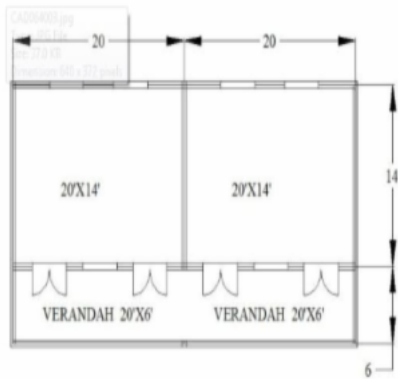

নিৰ্বাচক পঞ্জীয়ন বিষয়াৰ স্বাক্ষৰ

Nazri Naksha

Polling Station Building Front View

Google Map View

ভোটগ্ৰহন কেন্দ্ৰৰ সন্মুখৰ দৃশ্য

Cad View

Key MAP View

1 নাম : হাপে ব্ৰহ্ম স্বামীৰ নাম: দিলীপ ব্ৰহ্ম ঘৰ নং : ০১ বয়স : 39 লিঙ্গ : মহিলা	HCK0197574 ফটো উপলব্ধ	2 নাম : ধনীৰাম বড়ো পিতাৰ নাম: শিখাৰাম বড়ো ঘৰ নং : ৩ বয়স : 67 লিঙ্গ : পুৰুষ	HCK1144565 ফটো উপলব্ধ	3 নাম : ৰমবাচি বড়ো স্বামীৰ নাম: ধনীৰাম বড়ো ঘৰ নং : ৩ বয়স : 62 লিঙ্গ : মহিলা	HCK1144576 ফটো উপলব্ধ
4 নাম : ৰামেশ্বৰ বড়ো পিতাৰ নাম: ধনীৰাম বড়ো ঘৰ নং : ৩ বয়স : 38 লিঙ্গ : পুৰুষ	HCK1144587 ফটো উপলব্ধ	5 নাম : ৰুবশী ব্ৰহ্ম পিতাৰ নাম: বানিকান্ত ব্ৰহ্ম ঘৰ নং : ৩ বয়স : 37 লিঙ্গ : মহিলা	HCK0009543 ফটো উপলব্ধ	6 নাম : জুনীচাৰ বড়ো পিতাৰ নাম: ধনীৰাম বড়ো ঘৰ নং : ৩ বয়স : 32 লিঙ্গ : পুৰুষ	HCK1530172 ফটো উপলব্ধ
7 নাম : চুৰমিলা বড়ো পিতাৰ নাম: ধনীৰাম বড়ো ঘৰ নং : ৩ বয়স : 30 লিঙ্গ : মহিলা	HCK1530116 ফটো উপলব্ধ	8 নাম : ৰাজু বড়ো পিতাৰ নাম: ধনীৰাম বড়ো ঘৰ নং : 3 বয়স : 30 লিঙ্গ : পুৰুষ	HCK0197731 ফটো উপলব্ধ	9 নাম : জশা গয়াৰী পিতাৰ নাম: প্ৰমেশ্বৰ গয়াৰী ঘৰ নং : ৩ বয়স : 28 লিঙ্গ : মহিলা	HCK0245977 ফটো উপলব্ধ
10 নাম : গেউলাং বড়ো স্বামীৰ নাম: ৰাজু বড়ো ঘৰ নং : ৩ বয়স : 27 লিঙ্গ : মহিলা	HCK0197764 ফটো উপলব্ধ	11 নাম : সোণোমুদাও গয়াৰী মাতৃৰ নাম: ৰহীমা গয়াৰী ঘৰ নং : ৩৩ বয়স : 24 লিঙ্গ : পুৰুষ	HCK0510693 ফটো উপলব্ধ	12 নাম : দন্ডি নাৰ্জাৰী স্বামীৰ নাম: মলিচৰন নাৰ্জাৰী ঘৰ নং : ৩খ বয়স : 72 লিঙ্গ : মহিলা	HCK1144678 ফটো উপলব্ধ
13 নাম : বিস্তী গয়াৰী পিতাৰ নাম: চাতাৰাম গয়াৰী ঘৰ নং : ৩ক বয়স : 70 লিঙ্গ : পুৰুষ	HCK1144598 ফটো উপলব্ধ	14 নাম : লাহগা গয়াৰী পিতাৰ নাম: বিস্তী গয়াৰী ঘৰ নং : ৩ক বয়স : 44 লিঙ্গ : পুৰুষ	HCK0009544 ফটো উপলব্ধ	15 নাম : লাউগী গয়াৰী পিতাৰ নাম: বিস্তী গয়াৰী ঘৰ নং : ৩ক বয়স : 42 লিঙ্গ : পুৰুষ	HCK1144612 ফটো উপলব্ধ
16 নাম : ৰহীমা গয়াৰী স্বামীৰ নাম: নাচিৰাম গয়াৰী ঘৰ নং : ৩ক বয়স : 41 লিঙ্গ : মহিলা	HCK1144601 ফটো উপলব্ধ	17 নাম : প্ৰমেশ্বৰ গয়াৰী পিতাৰ নাম: বিস্তী গয়াৰী ঘৰ নং : ৩ক বয়স : 41 লিঙ্গ : পুৰুষ	HCK1144623 ফটো উপলব্ধ	18 নাম : দেওবাৰী বড়ো স্বামীৰ নাম: বিজয় বড়ো ঘৰ নং : ৪ বয়স : 65 লিঙ্গ : মহিলা	HCK1144689 ফটো উপলব্ধ
19 নাম : সুন্দেশ্বৰ বসুমতাৰী পিতাৰ নাম: দ্বাৰেনী বসুমতাৰী ঘৰ নং : ৪ বয়স : 55 লিঙ্গ : পুৰুষ	HCK1144725 ফটো উপলব্ধ	20 নাম : ফুলেশ্বৰ বড়ো পিতাৰ নাম: বিজয় বড়ো ঘৰ নং : ৪ বয়স : 45 লিঙ্গ : পুৰুষ	HCK1144690 ফটো উপলব্ধ	21 নাম : ৰেবতী বড়ো স্বামীৰ নাম: ফুলেশ্বৰ বড়ো ঘৰ নং : ৪ বয়স : 40 লিঙ্গ : মহিলা	HCK1144703 ফটো উপলব্ধ
22 নাম : টেমফুল চন্দ্ৰ বড়ো পিতাৰ নাম: বিজয় বড়ো ঘৰ নং : ৪ বয়স : 38 লিঙ্গ : পুৰুষ	HCK1144714 ফটো উপলব্ধ	23 নাম : মঞ্জু বসুমতাৰী মাতৃৰ নাম: বশ্বী বসুমতাৰী ঘৰ নং : ৪ বয়স : 31 লিঙ্গ : মহিলা	HCK0009545 ফটো উপলব্ধ	24 নাম : আনচাই বসুমতাৰী পিতাৰ নাম: চন্দেশ্বৰ বসুমতাৰী ঘৰ নং : ৪ বয়স : 26 লিঙ্গ : পুৰুষ	HCK0169482 ফটো উপলব্ধ
25 নাম : পুনৌম বড়ো পিতাৰ নাম: পুলেশ্বৰ বড়ো ঘৰ নং : ৪ বয়স : 21 লিঙ্গ : মহিলা	HCK5550181 ফটো উপলব্ধ	26 নাম : বিচৰী বসুমতাৰী স্বামীৰ নাম: সুন্দেশ্বৰ বসুমতাৰী ঘৰ নং : ৫ বয়স : 50 লিঙ্গ : মহিলা	HCK1144736 ফটো উপলব্ধ	27 নাম : জতিন বসুমতাৰী পিতাৰ নাম: বালিচৰন বসুমতাৰী ঘৰ নং : ৬ বয়স : 48 লিঙ্গ : পুৰুষ	HCK1144747 ফটো উপলব্ধ
28 নাম : মালতী বসুমতাৰী স্বামীৰ নাম: যতীন্দ্ৰ বসুমতাৰী ঘৰ নং : ৬ বয়স : 45 লিঙ্গ : মহিলা	HCK1144758 ফটো উপলব্ধ	29 নাম : মৈদংশী ব্ৰহ্ম স্বামীৰ নাম: দাস্ৰিমালু ব্ৰহ্ম ঘৰ নং : ৬ বয়স : 34 লিঙ্গ : মহিলা	HCK0009546 ফটো উপলব্ধ	30 নাম : বিলিফাং বসুমতাৰী পিতাৰ নাম: যতীন্দ্ৰ বসুমতাৰী ঘৰ নং : ৬ বয়স : 30 লিঙ্গ : পুৰুষ	HCK1530127 ফটো উপলব্ধ