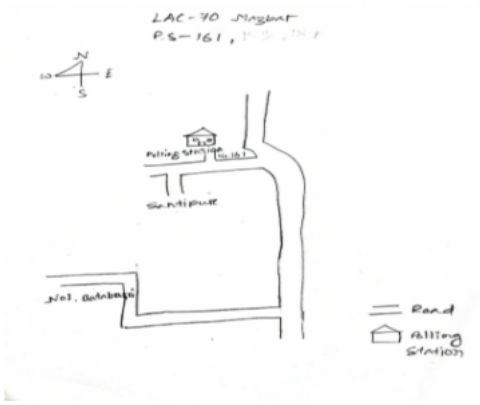

Nazri Naksha