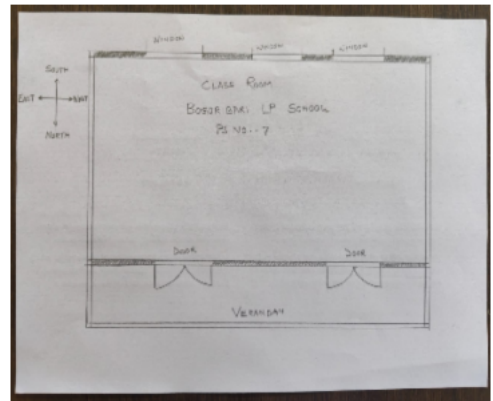

নিৰ্বাচক পঞ্জীয়ন বিষয়াৰ স্বাক্ষৰ

Nazri Naksha

Google Map View

Polling Station Building Front View

ভোটগ্ৰহন কেন্দ্ৰৰ সন্মুখৰ দৃশ্য

Cad View

Key MAP View

1 নাম : শ্ৰী দুৰ্গাৰাম ডেকা পিতাৰ নাম: জনাৰাম ডেকা ঘৰ নং : 1 বয়স : 70 লিঙ্গ : পুৰুষ	HCK1264568 ফটো উপলব্ধ	2 নাম : শ্ৰী মতী পদমী ডেকা স্বামীৰ নাম: দুৰ্গাৰাম ডেকা ঘৰ নং : 1 বয়স : 60 লিঙ্গ : মহিলা	HCK1264579 ফটো উপলব্ধ	3 নাম : যাদব ডেকা পিতাৰ নাম: দুৰ্গাৰাম ডেকা ঘৰ নং : 1 বয়স : 44 লিঙ্গ : পুৰুষ	HCK1264591 ফটো উপলব্ধ
4 নাম : কণক ডেকা পিতাৰ নাম: দুৰ্গাৰাম ডেকা ঘৰ নং : 01 বয়স : 38 লিঙ্গ : পুৰুষ	HCK0162776 ফটো উপলব্ধ	5 নাম : মণিকা নাথ ডেকা স্বামীৰ নাম: যাদব ডেকা ঘৰ নং : 01 বয়স : 31 লিঙ্গ : মহিলা	HCK0162818 ফটো উপলব্ধ	6 নাম : বীতামনি দাস স্বামীৰ নাম: কণক ডেকা ঘৰ নং : 1 বয়স : 20 লিঙ্গ : মহিলা	QZK0181511 ফটো উপলব্ধ
7 নাম : শ্ৰী মতী জয়মতী ডেকা স্বামীৰ নাম: শ্ৰী বজত ডেকা ঘৰ নং : 2 বয়স : 64 লিঙ্গ : মহিলা	HCK1264637 ফটো উপলব্ধ	8 নাম : কন কন ডেকা পিতাৰ নাম: শ্ৰী বজত ডেকা ঘৰ নং : 2 বয়স : 50 লিঙ্গ : পুৰুষ	HCK1264648 ফটো উপলব্ধ	9 নাম : দীবামনি ডেকা স্বামীৰ নাম: কনকন ডেকা ঘৰ নং : 2 বয়স : 43 লিঙ্গ : মহিলা	HCK1264659 ফটো উপলব্ধ
10 নাম : চন্দ্ৰমা ডেকা পিতাৰ নাম: কনকন ডেকা ঘৰ নং : 02 বয়স : 24 লিঙ্গ : মহিলা	HCK0537928 ফটো উপলব্ধ	11 নাম : শ্ৰী নিপেন ডেকা পিতাৰ নাম: চেত ডেকা ঘৰ নং : 3 বয়স : 72 লিঙ্গ : পুৰুষ	HCK1264682 ফটো উপলব্ধ	12 নাম : শ্ৰী মতী পুবেশ্বৰী ডেকা স্বামীৰ নাম: শ্ৰী নিপেন ডেকা ঘৰ নং : 3 বয়স : 62 লিঙ্গ : মহিলা	HCK1264693 ফটো উপলব্ধ
13 নাম : মাধব ডেকা পিতাৰ নাম: দুৰ্গাৰাম ডেকা ঘৰ নং : 3 বয়স : 46 লিঙ্গ : পুৰুষ	HCK1264671 ফটো উপলব্ধ	14 নাম : চন্দ্ৰ কান্ত ডেকা পিতাৰ নাম: নিপেন ডেকা ঘৰ নং : 3 বয়স : 36 লিঙ্গ : পুৰুষ	HCK1272544 ফটো উপলব্ধ	15 নাম : চুণমণি ডেকা স্বামীৰ নাম: মাধব ডেকা ঘৰ নং : 3 বয়স : 35 লিঙ্গ : মহিলা	HCK0245696 ফটো উপলব্ধ
16 নাম : বৰ্ণালী বৰা ডেকা স্বামীৰ নাম: চন্দ্ৰ কান্ত ডেকা ঘৰ নং : 3 বয়স : 25 লিঙ্গ : মহিলা	HCK1616259 ফটো উপলব্ধ	17 নাম : দেবেন ডেকা পিতাৰ নাম: চেয়তা ডেকা ঘৰ নং : 8 বয়স : 80 লিঙ্গ : পুৰুষ	HCK1264706 ফটো উপলব্ধ	E 18 নাম : দীনেশ্বৰী ডেকা স্বামীৰ নাম: দেবেন ডেকা ঘৰ নং : 8 বয়স : 63 লিঙ্গ : মহিলা	HCK1264717 ফটো উপলব্ধ
19 নাম : শ্ৰী নৰেশ্বৰ ডেকা পিতাৰ নাম: দেবেন ডেকা ঘৰ নং : 8 বয়স : 44 লিঙ্গ : পুৰুষ	HCK1264739 ফটো উপলব্ধ	20 নাম : পল্লবী শইকিয়া ডেকা স্বামীৰ নাম: নৰেশ্বৰ ডেকা ঘৰ নং : 8 (ক) বয়স : 30 লিঙ্গ : মহিলা	HCK0176800 ফটো উপলব্ধ	21 নাম : শ্ৰী নৰেন ডেকা পিতাৰ নাম: চেত ডেকা ঘৰ নং : 5 বয়স : 74 লিঙ্গ : পুৰুষ	HCK1264751 ফটো উপলব্ধ
22 নাম : শ্ৰী মতী আলেনী ডেকা স্বামীৰ নাম: নৰেন ডেকা ঘৰ নং : 5 বয়স : 55 লিঙ্গ : মহিলা	HCK1264762 ফটো উপলব্ধ	23 নাম : দিপাংকৰ ডেকা পিতাৰ নাম: নৰেন ডেকা ঘৰ নং : 5 বয়স : 32 লিঙ্গ : পুৰুষ	HCK1536681 ফটো উপলব্ধ	24 নাম : ৰাতুল ডেকা পিতাৰ নাম: নৰেন ডেকা ঘৰ নং : 5 বয়স : 30 লিঙ্গ : পুৰুষ	HCK1536158 ফটো উপলব্ধ
25 নাম : শ্ৰী মতী পাহেশ্বৰী ডেকা স্বামীৰ নাম: লালিত ডেকা ঘৰ নং : 6 বয়স : 82 লিঙ্গ : মহিলা	HCK1264773 ফটো উপলব্ধ	26 নাম : শ্ৰী মতী প্ৰমিলা ডেকা স্বামীৰ নাম: সুৰেন ডেকা ঘৰ নং : 6 বয়স : 54 লিঙ্গ : মহিলা	HCK1264795 ফটো উপলব্ধ	27 নাম : অনিল ডেকা পিতাৰ নাম: লালিত ডেকা ঘৰ নং : 6 বয়স : 47 লিঙ্গ : পুৰুষ	HCK1264808 ফটো উপলব্ধ
28 নাম : দিলিপ ডেকা পিতাৰ নাম: লালিত ডেকা ঘৰ নং : 6 বয়স : 44 লিঙ্গ : পুৰুষ	HCK1264819 ফটো উপলব্ধ	29 নাম : ডালিমি ডেকা পিতাৰ নাম: সুৰেন ডেকা ঘৰ নং : 06 বয়স : 27 লিঙ্গ : মহিলা	HCK0162867 ফটো উপলব্ধ	30 নাম : জিমী ডেকা পিতাৰ নাম: সুৰেন ডেকা ঘৰ নং : 6 বয়স : 26 লিঙ্গ : মহিলা	HCK0467670 ফটো উপলব্ধ