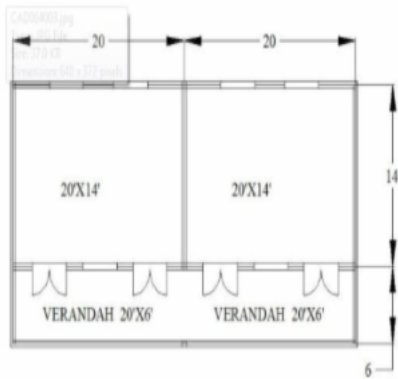

নিৰ্বাচক পঞ্জীয়ন বিষয়াৰ স্বাক্ষৰ

Nazri Naksha

Google Map View

Polling Station Building Front View

ভোটগ্ৰহন কেন্দ্ৰৰ সন্মুখৰ দৃশ্য

Cad View

Key MAP View

1 নাম : শ্ৰী দুৰ্গাৰাম ডেকা পিতাৰ নাম: জনাৰাম ডেকা ঘৰ নং : 1 বয়স : 70 লিঙ্গ : পুৰুষ	HCK1264568 ফটো উপলব্ধ	2 নাম : শ্ৰী মতী পদমী ডেকা স্বামীৰ নাম: দুৰ্গাৰাম ডেকা ঘৰ নং : 1 বয়স : 60 লিঙ্গ : মহিলা	HCK1264579 ফটো উপলব্ধ	3 নাম : যাদব ডেকা পিতাৰ নাম: দুৰ্গাৰাম ডেকা ঘৰ নং : 1 বয়স : 44 লিঙ্গ : পুৰুষ	HCK1264591 ফটো উপলব্ধ
4 নাম : কণক ডেকা পিতাৰ নাম: দুৰ্গাৰাম ডেকা ঘৰ নং : 01 বয়স : 38 লিঙ্গ : পুৰুষ	HCK0162776 ফটো উপলব্ধ	5 নাম : মণিকা নাথ ডেকা স্বামীৰ নাম: যাদব ডেকা ঘৰ নং : 01 বয়স : 31 লিঙ্গ : মহিলা	HCK0162818 ফটো উপলব্ধ	6 নাম : বীতামনি দাস স্বামীৰ নাম: কণক ডেকা ঘৰ নং : 1 বয়স : 20 লিঙ্গ : মহিলা	QZK0181511 ফটো উপলব্ধ
7 নাম : শ্ৰী মতী জয়মতী ডেকা স্বামীৰ নাম: শ্ৰী বজত ডেকা ঘৰ নং : 2 বয়স : 64 লিঙ্গ : মহিলা	HCK1264637 ফটো উপলব্ধ	8 নাম : কন কন ডেকা পিতাৰ নাম: শ্ৰী বজত ডেকা ঘৰ নং : 2 বয়স : 50 লিঙ্গ : পুৰুষ	HCK1264648 ফটো উপলব্ধ	9 নাম : দীবামনি ডেকা স্বামীৰ নাম: কনকন ডেকা ঘৰ নং : 2 বয়স : 43 লিঙ্গ : মহিলা	HCK1264659 ফটো উপলব্ধ
10 নাম : চন্দ্ৰমা ডেকা পিতাৰ নাম: কনকন ডেকা ঘৰ নং : 02 বয়স : 24 লিঙ্গ : মহিলা	HCK0537928 ফটো উপলব্ধ	11 নাম : শ্ৰী নিপেন ডেকা পিতাৰ নাম: চেত ডেকা ঘৰ নং : 3 বয়স : 72 লিঙ্গ : পুৰুষ	HCK1264682 ফটো উপলব্ধ	12 নাম : শ্ৰী মতী পুবেশ্বৰী ডেকা স্বামীৰ নাম: শ্ৰী নিপেন ডেকা ঘৰ নং : 3 বয়স : 62 লিঙ্গ : মহিলা	HCK1264693 ফটো উপলব্ধ
13 নাম : মাধব ডেকা পিতাৰ নাম: দুৰ্গাৰাম ডেকা ঘৰ নং : 3 বয়স : 46 লিঙ্গ : পুৰুষ	HCK1264671 ফটো উপলব্ধ	14 নাম : চন্দ্ৰ কান্ত ডেকা পিতাৰ নাম: নিপেন ডেকা ঘৰ নং : 3 বয়স : 36 লিঙ্গ : পুৰুষ	HCK1272544 ফটো উপলব্ধ	15 নাম : চুণমণি ডেকা স্বামীৰ নাম: মাধব ডেকা ঘৰ নং : 3 বয়স : 35 লিঙ্গ : মহিলা	HCK0245696 ফটো উপলব্ধ
16 নাম : বৰ্ণালী বৰা ডেকা স্বামীৰ নাম: চন্দ্ৰ কান্ত ডেকা ঘৰ নং : 3 বয়স : 25 লিঙ্গ : মহিলা	HCK1616259 ফটো উপলব্ধ	17 নাম : দেবেন ডেকা পিতাৰ নাম: চেয়তা ডেকা ঘৰ নং : 8 বয়স : 80 লিঙ্গ : পুৰুষ	HCK1264706 ফটো উপলব্ধ	E 18 নাম : দীনেশ্বৰী ডেকা স্বামীৰ নাম: দেবেন ডেকা ঘৰ নং : 8 বয়স : 63 লিঙ্গ : মহিলা	HCK1264717 ফটো উপলব্ধ
19 নাম : শ্ৰী নৰেশ্বৰ ডেকা পিতাৰ নাম: দেবেন ডেকা ঘৰ নং : 8 বয়স : 44 লিঙ্গ : পুৰুষ	HCK1264739 ফটো উপলব্ধ	20 নাম : পল্লবী শইকিয়া ডেকা স্বামীৰ নাম: নৰেশ্বৰ ডেকা ঘৰ নং : 8 (ক) বয়স : 30 লিঙ্গ : মহিলা	HCK0176800 ফটো উপলব্ধ	21 নাম : শ্ৰী নৰেন ডেকা পিতাৰ নাম: চেত ডেকা ঘৰ নং : 5 বয়স : 74 লিঙ্গ : পুৰুষ	HCK1264751 ফটো উপলব্ধ
22 নাম : শ্ৰী মতী আলেনী ডেকা স্বামীৰ নাম: নৰেন ডেকা ঘৰ নং : 5 বয়স : 55 লিঙ্গ : মহিলা	HCK1264762 ফটো উপলব্ধ	23 নাম : দিপাংকৰ ডেকা পিতাৰ নাম: নৰেন ডেকা ঘৰ নং : 5 বয়স : 32 লিঙ্গ : পুৰুষ	HCK1536681 ফটো উপলব্ধ	24 নাম : ৰাতুল ডেকা পিতাৰ নাম: নৰেন ডেকা ঘৰ নং : 5 বয়স : 30 লিঙ্গ : পুৰুষ	HCK1536158 ফটো উপলব্ধ
25 নাম : শ্ৰী মতী পাহেশ্বৰী ডেকা স্বামীৰ নাম: লালিত ডেকা ঘৰ নং : 6 বয়স : 82 লিঙ্গ : মহিলা	HCK1264773 ফটো উপলব্ধ	26 নাম : শ্ৰী মতী প্ৰমিলা ডেকা স্বামীৰ নাম: সুৰেন ডেকা ঘৰ নং : 6 বয়স : 54 লিঙ্গ : মহিলা	HCK1264795 ফটো উপলব্ধ	27 নাম : অনিল ডেকা পিতাৰ নাম: লালিত ডেকা ঘৰ নং : 6 বয়স : 47 লিঙ্গ : পুৰুষ	HCK1264808 ফটো উপলব্ধ
28 নাম : দিলিপ ডেকা পিতাৰ নাম: লালিত ডেকা ঘৰ নং : 6 বয়স : 44 লিঙ্গ : পুৰুষ	HCK1264819 ফটো উপলব্ধ	29 নাম : ডালিমি ডেকা পিতাৰ নাম: সুৰেন ডেকা ঘৰ নং : 06 বয়স : 27 লিঙ্গ : মহিলা	HCK0162867 ফটো উপলব্ধ	30 নাম : জিমী ডেকা পিতাৰ নাম: সুৰেন ডেকা ঘৰ নং : 6 বয়স : 26 লিঙ্গ : মহিলা	HCK0467670 ফটো উপলব্ধ