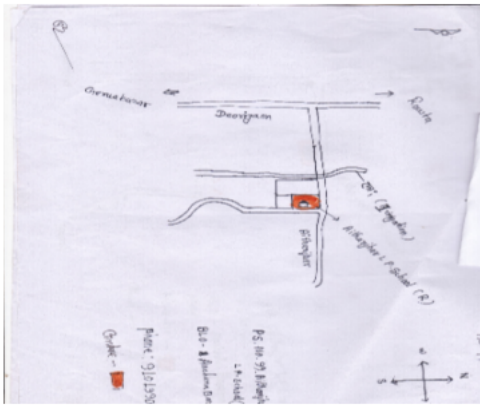

Nazri Naksha