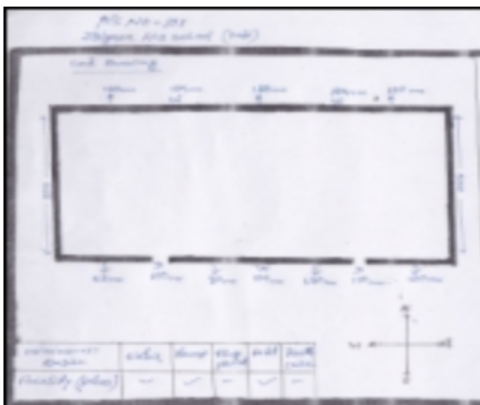

নিৰ্বাচক পঞ্জীয়ন বিষয়াৰ স্বাক্ষৰ

Nazri Naksha

Google Map View

Polling Station Building Front View

ভোটগ্রহন কেন্দ্ৰৰ সন্মুখৰ দৃশ্য

Cad View

Key MAP View

1 নাম : অনচুমা বাগ্গাৰী পিতাৰ নাম: বাখ্ৰা বাগ্গাৰী ঘৰ নং : 1 বয়স : 49 লিঙ্গ : পুৰুষ	DNB6641618 ফটো উপলব্ধ	2 নাম : অনিমা বাগ্গাৰী স্বামীৰ নাম: অনচুমা বাগ্গাৰী ঘৰ নং : 1 বয়স : 49 লিঙ্গ : মহিলা	DNB6641629 ফটো উপলব্ধ	3 নাম : বুপেমা বাগ্গাৰী স্বামীৰ নাম: অনচুমা বাগ্গাৰী ঘৰ নং : 1 বয়স : 31 লিঙ্গ : মহিলা	DNB1959100 ফটো উপলব্ধ
4 নাম : মোগথাংশা বাগ্গাৰী পিতাৰ নাম: অনচুমা বাগ্গাৰী ঘৰ নং : 1 বয়স : 26 লিঙ্গ : পুৰুষ	DNB0249854 ফটো উপলব্ধ	5 নাম : মিনুতী বাগ্গাৰী পিতাৰ নাম: অনচুমা বাগ্গাৰী ঘৰ নং : 1 বয়স : 25 লিঙ্গ : মহিলা	DNB0585091 ফটো উপলব্ধ	6 নাম : ববিন্দু বাগলাৰী পিতাৰ নাম: বাখ্ৰা বাগ্গাৰী ঘৰ নং : 2 বয়স : 56 লিঙ্গ : পুৰুষ	DNB6641630 ফটো উপলব্ধ
7 নাম : সনশ্ৰী বাগলাৰী স্বামীৰ নাম: ববিন্দু বাগ্গাৰী ঘৰ নং : 2 বয়স : 50 লিঙ্গ : মহিলা	DNB6641641 ফটো উপলব্ধ	8 নাম : দাঈমাত্ৰী বগলাৰী পিতাৰ নাম: ববিন্দু বগলাৰী ঘৰ নং : 2 বয়স : 26 লিঙ্গ : মহিলা	DNB0735290 ফটো উপলব্ধ	9 নাম : বহুমচা বাগ্গাৰী পিতাৰ নাম: ববিন্দু বাগ্গাৰী ঘৰ নং : 2 বয়স : 24 লিঙ্গ : পুৰুষ	DNB1257062 ফটো উপলব্ধ
10 নাম : মিজিংশা দৈমাৰী পিতাৰ নাম: শনতলা দৈমাৰী ঘৰ নং : 3 বয়স : 43 লিঙ্গ : পুৰুষ	DNB6641743 ফটো উপলব্ধ	11 নাম : সাদৰু দৈমাৰী পিতাৰ নাম: বুধমল দৈমাৰী ঘৰ নং : 8 বয়স : 55 লিঙ্গ : পুৰুষ	DNB6641663 ফটো উপলব্ধ	12 নাম : সাবিত্ৰী দৈমাৰী স্বামীৰ নাম: সাদৰু দৈমাৰী ঘৰ নং : 8 বয়স : 49 লিঙ্গ : মহিলা	DNB6641674 ফটো উপলব্ধ
13 নাম : বৈসাগী দৈমাৰী পিতাৰ নাম: বুধমল দৈমাৰী ঘৰ নং : 8 বয়স : 37 লিঙ্গ : মহিলা	DNB6641685 ফটো উপলব্ধ	14 নাম : নিজৌম দৈমাৰী পিতাৰ নাম: সাদৰু দৈমাৰী ঘৰ নং : 8 বয়স : 26 লিঙ্গ : পুৰুষ	DNB0247510 ফটো উপলব্ধ	15 নাম : দায়চাৰী দৈমাৰী পিতাৰ নাম: চদৰু দৈমাৰী ঘৰ নং : 04 বয়স : 25 লিঙ্গ : মহিলা	DNB0727255 ফটো উপলব্ধ
16 নাম : কিৰী দৈমাৰী স্বামীৰ নাম: সন্তলা দৈমাৰী ঘৰ নং : 5 বয়স : 81 লিঙ্গ : মহিলা	DNB6641696 ফটো উপলব্ধ	17 নাম : কমলী দৈমাৰী স্বামীৰ নাম: অৰুন দৈমাৰী ঘৰ নং : 5 বয়স : 50 লিঙ্গ : মহিলা	DNB6641710 ফটো উপলব্ধ	18 নাম : মতিলাল দৈমাৰী পিতাৰ নাম: সন্তলা দৈমাৰী ঘৰ নং : 5 বয়স : 45 লিঙ্গ : মহিলা	DNB6641721 ফটো উপলব্ধ
19 নাম : বিবীকা দৈমাৰী স্বামীৰ নাম: মতি দৈমাৰী ঘৰ নং : 5 বয়স : 42 লিঙ্গ : মহিলা	DNB6641732 ফটো উপলব্ধ	20 নাম : বনশ্ৰী দৈমাৰী মাতৃৰ নাম: কিৰী দৈমাৰী ঘৰ নং : 5 বয়স : 42 লিঙ্গ : মহিলা	DNB1959133 ফটো উপলব্ধ	21 নাম : মাযাৰানী দৈমাৰী পিতাৰ নাম: সন্তলা দৈমাৰী ঘৰ নং : 5 বয়স : 37 লিঙ্গ : মহিলা	DNB6641765 ফটো উপলব্ধ
22 নাম : বনশ্ৰী দৈমাৰী স্বামীৰ নাম: মিজিংশা দৈমাৰী ঘৰ নং : 5 বয়স : 36 লিঙ্গ : মহিলা	DNB1959122 ফটো উপলব্ধ	23 নাম : বদৈমৈছা দৈমাৰী মাতৃৰ নাম: খিৰী দৈমাৰী ঘৰ নং : 5 বয়স : 32 লিঙ্গ : পুৰুষ	DNB6641776 ফটো উপলব্ধ	24 নাম : অস্থায় দৈমাৰী মাতৃৰ নাম: বনশ্ৰী দৈমাৰী ঘৰ নং : 5 বয়স : 32 লিঙ্গ : পুৰুষ	DNB0433649 ফটো উপলব্ধ
25 নাম : ভাগ্যশ্ৰী স্বৰ্গীয়াৰী স্বামীৰ নাম: বুবুল স্বৰ্গীয়াৰী ঘৰ নং : 05 বয়স : 31 লিঙ্গ : মহিলা	BPJ0560599 ফটো উপলব্ধ	26 নাম : সতিস দৈমাৰী পিতাৰ নাম: বনশ্ৰী দৈমাৰী ঘৰ নং : 5 বয়স : 29 লিঙ্গ : পুৰুষ	DNB0231787 ফটো উপলব্ধ	27 নাম : বুহাং দৈমাৰী পিতাৰ নাম: মাতিলাল দৈমাৰী ঘৰ নং : 5 বয়স : 26 লিঙ্গ : মহিলা	DNB0542282 ফটো উপলব্ধ
28 নাম : জামানসিং দৈমাৰী পিতাৰ নাম: মতিলাল দৈমাৰী ঘৰ নং : 5 বয়স : 25 লিঙ্গ : পুৰুষ	QZK0006619 ফটো উপলব্ধ	29 নাম : ববিন্দু মোছাহাৰী পিতাৰ নাম: য়তিশ্ৰু মোছাহাৰী ঘৰ নং : 6 বয়স : 55 লিঙ্গ : পুৰুষ	DNB6641798 ফটো উপলব্ধ	30 নাম : নবিন চন্দ্ৰ মুছাহাৰী পিতাৰ নাম: জদু মুছাহাৰী ঘৰ নং : 6 বয়স : 55 লিঙ্গ : পুৰুষ	DNB6641812 ফটো উপলব্ধ