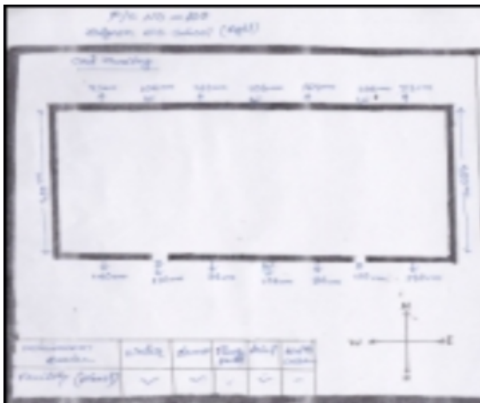

নিৰ্বাচক পঞ্জীয়ন বিষয়াৰ স্বাক্ষৰ

Nazri Naksha

Google Map View

Polling Station Building Front View

ভোটগ্ৰহন কেন্দ্ৰৰ সন্মুখৰ দৃশ্য

Cad View

Key MAP View

1 নাম : যমুনা স্বৰ্গীয়াৰী স্বামীৰ নাম : মিজংসাহ বসুমতাৰী ঘৰ নং : 00 বয়স : 21 লিঙ্গ : মহিলা ফটো উপলব্ধ QZK0034868	2 নাম : দিনেশ ব্ৰহ্ম পিতাৰ নাম : খাগাৰাম ব্ৰহ্ম ঘৰ নং : 8 বয়স : 84 লিঙ্গ : পুৰুষ ফটো উপলব্ধ DNB6634566	3 নাম : সুচিল ব্ৰহ্ম পিতাৰ নাম : দিনেশ ব্ৰহ্ম ঘৰ নং : 8 বয়স : 47 লিঙ্গ : মহিলা ফটো উপলব্ধ DNB6634588
S 4 নাম : বিচেল ব্ৰহ্ম পিতাৰ নাম : দিনেশ ব্ৰহ্ম ঘৰ নং : 8 বয়স : 43 লিঙ্গ : মহিলা ফটো উপলব্ধ DNB6634599	5 নাম : জৌংসাহ বসুমতাৰী পিতাৰ নাম : লদৰসিং বসুমতাৰী ঘৰ নং : 8 বয়স : 30 লিঙ্গ : পুৰুষ ফটো উপলব্ধ DNB0423087	6 নাম : লদৰসিং বসুমতাৰী পিতাৰ নাম : বৃপনাথ বসুমতাৰী ঘৰ নং : 8 বয়স : 62 লিঙ্গ : পুৰুষ ফটো উপলব্ধ DNB6634613
S 7 নাম : বানেশ্বৰী বসুমতাৰী স্বামীৰ নাম : লদৰসিং বসুমতাৰী ঘৰ নং : 8 বয়স : 58 লিঙ্গ : মহিলা ফটো উপলব্ধ DNB6634624	S 8 নাম : জৌংখি বসুমতাৰী পিতাৰ নাম : লদৰসিং বসুমতাৰী ঘৰ নং : 8 বয়স : 87 লিঙ্গ : মহিলা ফটো উপলব্ধ DNB6634635	9 নাম : দাওখা ব্ৰহ্ম পিতাৰ নাম : লৰগ' ব্ৰহ্ম ঘৰ নং : 5 বয়স : 71 লিঙ্গ : পুৰুষ ফটো উপলব্ধ DNB6634646
10 নাম : বিৰনী ব্ৰহ্ম স্বামীৰ নাম : দাওখা ব্ৰহ্ম ঘৰ নং : 5 বয়স : 66 লিঙ্গ : মহিলা ফটো উপলব্ধ DNB6634657	11 নাম : সুবংসা ব্ৰহ্ম পিতাৰ নাম : দেবেন ব্ৰহ্ম ঘৰ নং : 5 বয়স : 37 লিঙ্গ : পুৰুষ ফটো উপলব্ধ DNB6634679	12 নাম : মিজিংগছা ব্ৰহ্ম পিতাৰ নাম : দাওখা ব্ৰহ্ম ঘৰ নং : 5 বয়স : 35 লিঙ্গ : পুৰুষ ফটো উপলব্ধ DNB1958936
13 নাম : দ্ৰি বড়ো স্বামীৰ নাম : চুবুংসা ব্ৰহ্ম ঘৰ নং : 5 বয়স : 28 লিঙ্গ : মহিলা ফটো উপলব্ধ DNB0244103	14 নাম : জয়নজিত ব্ৰহ্ম পিতাৰ নাম : দাওকা ব্ৰহ্ম ঘৰ নং : 5 বয়স : 25 লিঙ্গ : পুৰুষ ফটো উপলব্ধ QZK0028282	15 নাম : বাইমনি ব্ৰহ্ম স্বামীৰ নাম : বৰ্ডা ব্ৰহ্ম ঘৰ নং : 6 বয়স : 72 লিঙ্গ : মহিলা ফটো উপলব্ধ DNB6634680
16 নাম : ৰাজ ব্ৰহ্ম পিতাৰ নাম : ৰীদা ব্ৰহ্ম ঘৰ নং : 6 বয়স : 46 লিঙ্গ : পুৰুষ ফটো উপলব্ধ DNB6634691	17 নাম : ৰোখান ব্ৰহ্ম পিতাৰ নাম : ৰোদা ব্ৰহ্ম ঘৰ নং : 6 বয়স : 45 লিঙ্গ : মহিলা ফটো উপলব্ধ DNB6634704	18 নাম : লাচিত ব্ৰহ্ম পিতাৰ নাম : ৰীদা ব্ৰহ্ম ঘৰ নং : 6 বয়স : 43 লিঙ্গ : পুৰুষ ফটো উপলব্ধ DNB6634715
19 নাম : চম্পা মোছাহাৰী স্বামীৰ নাম : নবীন চন্দ্ৰ মোছাহাৰী ঘৰ নং : 06 বয়স : 42 লিঙ্গ : মহিলা ফটো উপলব্ধ DNB6644844	20 নাম : মনজ ব্ৰহ্ম স্বামীৰ নাম : ৰাজু ব্ৰহ্ম ঘৰ নং : 6 বয়স : 42 লিঙ্গ : মহিলা ফটো উপলব্ধ DNB1958856	21 নাম : সৰিন ব্ৰহ্ম পিতাৰ নাম : ৰোদা ব্ৰহ্ম ঘৰ নং : 6 বয়স : 38 লিঙ্গ : পুৰুষ ফটো উপলব্ধ DNB6634726
22 নাম : সোদোমস্ত্ৰী ব্ৰহ্ম স্বামীৰ নাম : সৰিন ব্ৰহ্ম ঘৰ নং : 6 বয়স : 26 লিঙ্গ : মহিলা ফটো উপলব্ধ DNB1819572	23 নাম : লিলী নাৰ্জাৰী স্বামীৰ নাম : বসুদেব নাৰ্জাৰী ঘৰ নং : 9 বয়স : 69 লিঙ্গ : মহিলা ফটো উপলব্ধ DNB6634737	24 নাম : বীৰ দৈমালু নাৰ্জাৰী পিতাৰ নাম : বাসুদেব নাৰ্জাৰী ঘৰ নং : 9 বয়স : 49 লিঙ্গ : পুৰুষ ফটো উপলব্ধ DNB6634748
25 নাম : মালু নাৰ্জাৰী পিতাৰ নাম : বাসুদেব নাৰ্জাৰী ঘৰ নং : 9 বয়স : 41 লিঙ্গ : পুৰুষ ফটো উপলব্ধ DNB6634759	26 নাম : দৈহুংসাহ নাৰ্জাৰী পিতাৰ নাম : বাসুদেব নাৰ্জাৰী ঘৰ নং : 9 বয়স : 39 লিঙ্গ : পুৰুষ ফটো উপলব্ধ DNB6634760	27 নাম : বিদ্ৰংস্ত্ৰী নাৰ্জাৰী পিতাৰ নাম : বাসুদেব নাৰ্জাৰী ঘৰ নং : 9 বয়স : 37 লিঙ্গ : মহিলা ফটো উপলব্ধ DNB6634771
28 নাম : অনজনা নাৰ্জাৰী স্বামীৰ নাম : দৈমালু নাৰ্জাৰী ঘৰ নং : 9 বয়স : 31 লিঙ্গ : মহিলা ফটো উপলব্ধ DNB1958867	29 নাম : সুগাইসাহ নাৰ্জাৰী পিতাৰ নাম : বীৰ দৈমালু নাৰ্জাৰী ঘৰ নং : 7 বয়স : 19 লিঙ্গ : পুৰুষ ফটো উপলব্ধ QZK0121335	30 নাম : মন্দৰ সিং বসুমতাৰী পিতাৰ নাম : বৃপনাথ বসুমতাৰী ঘৰ নং : 8 বয়স : 49 লিঙ্গ : পুৰুষ ফটো উপলব্ধ DNB6634793