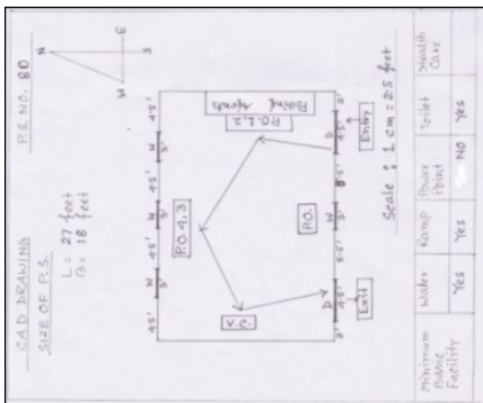

নিৰ্বাচক পঞ্জীয়ন বিষয়াৰ স্বাক্ষৰ

Nazri Naksha

Google Map View

Polling Station Building Front View

ভোটগ্ৰহন কেন্দ্ৰৰ সন্মুখৰ দৃশ্য

Cad View

Key MAP View

1 নাম : লক্ষেশ্বৰ বড়ো পিতাৰ নাম: বাবাচৰণ বড়ো ঘৰ নং : 1 বয়স : 64 লিঙ্গ : পুৰুষ	DNB5141184 ফটো উপলব্ধ	2 নাম : আছি বড়ো স্বামীৰ নাম: লক্ষেশ্বৰ বড়ো ঘৰ নং : 1 বয়স : 59 লিঙ্গ : মহিলা	DNB5141195 ফটো উপলব্ধ	3 নাম : ভোলাৰাম বড়ো পিতাৰ নাম: লক্ষেশ্বৰ বড়ো ঘৰ নং : 01 বয়স : 46 লিঙ্গ : পুৰুষ	DNB5141208 ফটো উপলব্ধ
4 নাম : জৌহাও বড়ো পিতাৰ নাম: লক্ষেশ্বৰ বড়ো ঘৰ নং : 1 বয়স : 42 লিঙ্গ : পুৰুষ	DNB5141219 ফটো উপলব্ধ	5 নাম : অন্জন বড়ো পিতাৰ নাম: লক্ষেশ্বৰ বড়ো কছাৰী ঘৰ নং : 1 বয়স : 39 লিঙ্গ : পুৰুষ	DNB0003079 ফটো উপলব্ধ	6 নাম : ৰোম্পা বড়ো স্বামীৰ নাম: অনজান বড়ো ঘৰ নং : 1 বয়স : 37 লিঙ্গ : মহিলা	DNB1869692 ফটো উপলব্ধ
7 নাম : দীপা বৰো স্বামীৰ নাম: ভলাৰাম বৰো ঘৰ নং : 1 বয়স : 33 লিঙ্গ : মহিলা	DNB5147488 ফটো উপলব্ধ	8 নাম : নিলিমা বড়ো স্বামীৰ নাম: জৌদাও বড়ো ঘৰ নং : 1 বয়স : 31 লিঙ্গ : মহিলা	DNB1979211 ফটো উপলব্ধ	9 নাম : মিতালী বড়ো স্বামীৰ নাম: সনেশ্বৰ বড়ো ঘৰ নং : 01 বয়স : 30 লিঙ্গ : মহিলা	DNB0258004 ফটো উপলব্ধ
10 নাম : সানসৌৰংগ বড়ো পিতাৰ নাম: ভলাৰাম বড়ো ঘৰ নং : 01 বয়স : 22 লিঙ্গ : পুৰুষ	DNB1634419 ফটো উপলব্ধ	11 নাম : হাইনাত্ৰী বড়ো পিতাৰ নাম: বালা ৰাম বড়ো ঘৰ নং : 01 বয়স : 20 লিঙ্গ : মহিলা	QZK0011791 ফটো উপলব্ধ	12 নাম : ৰজনী দৈমাৰী পিতাৰ নাম: জালা দৈমাৰী ঘৰ নং : 1 বয়স : 20 লিঙ্গ : মহিলা	QZK0018283 ফটো উপলব্ধ
13 নাম : দানশিৰংগ বড়ো পিতাৰ নাম: ভলাৰাম বৰো ঘৰ নং : 01 বয়স : 20 লিঙ্গ : পুৰুষ	QZK0030866 ফটো উপলব্ধ	14 নাম : তুমিলা বড়ো স্বামীৰ নাম: যতীন বড়ো ঘৰ নং : 02 বয়স : 49 লিঙ্গ : মহিলা	DNB5141253 ফটো উপলব্ধ	15 নাম : নন্দেশ্বৰ বড়ো পিতাৰ নাম: যতীন বড়ো ঘৰ নং : 2 বয়স : 44 লিঙ্গ : পুৰুষ	DNB5141275 ফটো উপলব্ধ
16 নাম : মংগল শিং বড়ো পিতাৰ নাম: যতীন বড়ো ঘৰ নং : 2 বয়স : 41 লিঙ্গ : পুৰুষ	DNB5141286 ফটো উপলব্ধ	17 নাম : অনসাত্ৰী বসুমতাৰী স্বামীৰ নাম: মিলন বসুমতাৰী ঘৰ নং : 02 বয়স : 41 লিঙ্গ : মহিলা	DNB5145697 ফটো উপলব্ধ	18 নাম : শান্তিৰাম বড়ো পিতাৰ নাম: যতীন ৰাম বড়ো ঘৰ নং : 02 বয়স : 40 লিঙ্গ : পুৰুষ	DNB5141264 ফটো উপলব্ধ
19 নাম : আশা বড়ো স্বামীৰ নাম: নন্দেশ্বৰ বৰো ঘৰ নং : 2 বয়স : 35 লিঙ্গ : মহিলা	DNB5147784 ফটো উপলব্ধ	20 নাম : দয়াবতী বৰো স্বামীৰ নাম: শান্তিৰাম বৰো ঘৰ নং : 02 বয়স : 35 লিঙ্গ : মহিলা	DNB5147477 ফটো উপলব্ধ	21 নাম : দৈখন বড়ো পিতাৰ নাম: লক্ষী বড়ো ঘৰ নং : 2 বয়স : 31 লিঙ্গ : পুৰুষ	DNB0257972 ফটো উপলব্ধ
22 নাম : চনজয় বড়ো পিতাৰ নাম: গহীন বড়ো ঘৰ নং : 2 বয়স : 28 লিঙ্গ : পুৰুষ	DNB0257931 ফটো উপলব্ধ	23 নাম : সমেশ্বৰী বড়ো পিতাৰ নাম: লজেন বড়ো ঘৰ নং : 2 বয়স : 27 লিঙ্গ : মহিলা	DNB0258111 ফটো উপলব্ধ	24 নাম : পদময়ে বড়ো স্বামীৰ নাম: অম্বা বড়ো ঘৰ নং : 03 বয়স : 66 লিঙ্গ : মহিলা	DNB5141300 ফটো উপলব্ধ
25 নাম : প্ৰদীপ বড়ো পিতাৰ নাম: অম্বা বড়ো ঘৰ নং : 3 বয়স : 49 লিঙ্গ : পুৰুষ	DNB5141333 ফটো উপলব্ধ	26 নাম : জয়ন্তী বড়ো স্বামীৰ নাম: সুবৰ্ণ বড়ো ঘৰ নং : 3 বয়স : 47 লিঙ্গ : মহিলা	DNB5141322 ফটো উপলব্ধ	27 নাম : সঞ্জয় বড়ো পিতাৰ নাম: অম্বা বড়ো ঘৰ নং : 03 বয়স : 46 লিঙ্গ : পুৰুষ	DNB5141355 ফটো উপলব্ধ
28 নাম : প্ৰফুল্ল কুমাৰ বড়ো পিতাৰ নাম: অম্বা ৰাম বড়ো ঘৰ নং : 03 বয়স : 44 লিঙ্গ : পুৰুষ	DNB5141344 ফটো উপলব্ধ	29 নাম : অনচুমৌ বড়ো পিতাৰ নাম: উম্বা বড়ো ঘৰ নং : 3 বয়স : 43 লিঙ্গ : মহিলা	DNB5141366 ফটো উপলব্ধ	30 নাম : পূৰ্ণিমা স্বৰ্গীয়াৰী স্বামীৰ নাম: প্ৰোফুলা কুমাৰ বড়ো ঘৰ নং : 03 বয়স : 38 লিঙ্গ : মহিলা	DNB5112180 ফটো উপলব্ধ