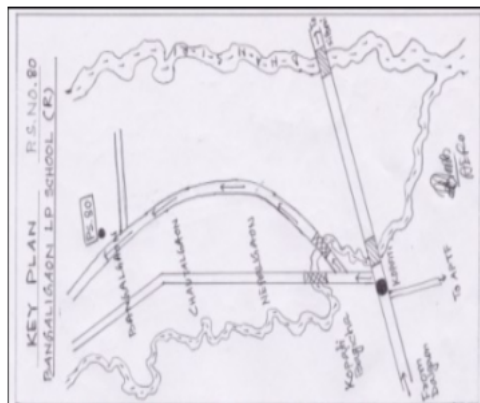

নিৰ্বাচক পঞ্জীয়ন বিষয়াৰ স্বাক্ষৰ

Nazri Naksha

Google Map View

Polling Station Building Front View

ভোটগ্ৰহন কেন্দ্ৰৰ সন্মুখৰ দৃশ্য

Cad View

Key MAP View

1 নাম : লক্ষেশ্বৰ বড়ো পিতাৰ নাম: বাবাচৰণ বড়ো ঘৰ নং : 1 বয়স : 64 লিঙ্গ : পুৰুষ	DNB5141184 ফটো উপলব্ধ	2 নাম : আছি বড়ো স্বামীৰ নাম: লক্ষেশ্বৰ বড়ো ঘৰ নং : 1 বয়স : 59 লিঙ্গ : মহিলা	DNB5141195 ফটো উপলব্ধ	3 নাম : ভোলাৰাম বড়ো পিতাৰ নাম: লক্ষেশ্বৰ বড়ো ঘৰ নং : 01 বয়স : 46 লিঙ্গ : পুৰুষ	DNB5141208 ফটো উপলব্ধ
4 নাম : জৌহাও বড়ো পিতাৰ নাম: লক্ষেশ্বৰ বড়ো ঘৰ নং : 1 বয়স : 42 লিঙ্গ : পুৰুষ	DNB5141219 ফটো উপলব্ধ	5 নাম : অন্জন বড়ো পিতাৰ নাম: লক্ষেশ্বৰ বড়ো কছাৰী ঘৰ নং : 1 বয়স : 39 লিঙ্গ : পুৰুষ	DNB0003079 ফটো উপলব্ধ	6 নাম : ৰোম্পা বড়ো স্বামীৰ নাম: অনজান বড়ো ঘৰ নং : 1 বয়স : 37 লিঙ্গ : মহিলা	DNB1869692 ফটো উপলব্ধ
7 নাম : দীপা বৰো স্বামীৰ নাম: ভলাৰাম বৰো ঘৰ নং : 1 বয়স : 33 লিঙ্গ : মহিলা	DNB5147488 ফটো উপলব্ধ	8 নাম : নিলিমা বড়ো স্বামীৰ নাম: জৌদাও বড়ো ঘৰ নং : 1 বয়স : 31 লিঙ্গ : মহিলা	DNB1979211 ফটো উপলব্ধ	9 নাম : মিতালী বড়ো স্বামীৰ নাম: সনেশ্বৰ বড়ো ঘৰ নং : 01 বয়স : 30 লিঙ্গ : মহিলা	DNB0258004 ফটো উপলব্ধ
10 নাম : সানসৌৰংগ বড়ো পিতাৰ নাম: ভলাৰাম বড়ো ঘৰ নং : 01 বয়স : 22 লিঙ্গ : পুৰুষ	DNB1634419 ফটো উপলব্ধ	11 নাম : হাইনাত্ৰী বড়ো পিতাৰ নাম: বালা ৰাম বড়ো ঘৰ নং : 01 বয়স : 20 লিঙ্গ : মহিলা	QZK0011791 ফটো উপলব্ধ	12 নাম : ৰজনী দৈমাৰী পিতাৰ নাম: জালা দৈমাৰী ঘৰ নং : 1 বয়স : 20 লিঙ্গ : মহিলা	QZK0018283 ফটো উপলব্ধ
13 নাম : দানশিৰংগ বড়ো পিতাৰ নাম: ভলাৰাম বৰো ঘৰ নং : 01 বয়স : 20 লিঙ্গ : পুৰুষ	QZK0030866 ফটো উপলব্ধ	14 নাম : তুমিলা বড়ো স্বামীৰ নাম: যতীন বড়ো ঘৰ নং : 02 বয়স : 49 লিঙ্গ : মহিলা	DNB5141253 ফটো উপলব্ধ	15 নাম : নন্দেশ্বৰ বড়ো পিতাৰ নাম: যতীন বড়ো ঘৰ নং : 2 বয়স : 44 লিঙ্গ : পুৰুষ	DNB5141275 ফটো উপলব্ধ
16 নাম : মংগল শিং বড়ো পিতাৰ নাম: যতীন বড়ো ঘৰ নং : 2 বয়স : 41 লিঙ্গ : পুৰুষ	DNB5141286 ফটো উপলব্ধ	17 নাম : অনসাত্ৰী বসুমতাৰী স্বামীৰ নাম: মিলন বসুমতাৰী ঘৰ নং : 02 বয়স : 41 লিঙ্গ : মহিলা	DNB5145697 ফটো উপলব্ধ	18 নাম : শান্তিৰাম বড়ো পিতাৰ নাম: যতীন ৰাম বড়ো ঘৰ নং : 02 বয়স : 40 লিঙ্গ : পুৰুষ	DNB5141264 ফটো উপলব্ধ
19 নাম : আশা বড়ো স্বামীৰ নাম: নন্দেশ্বৰ বৰো ঘৰ নং : 2 বয়স : 35 লিঙ্গ : মহিলা	DNB5147784 ফটো উপলব্ধ	20 নাম : দয়াবতী বৰো স্বামীৰ নাম: শান্তিৰাম বৰো ঘৰ নং : 02 বয়স : 35 লিঙ্গ : মহিলা	DNB5147477 ফটো উপলব্ধ	21 নাম : দৈখন বড়ো পিতাৰ নাম: লক্ষী বড়ো ঘৰ নং : 2 বয়স : 31 লিঙ্গ : পুৰুষ	DNB0257972 ফটো উপলব্ধ
22 নাম : চনজয় বড়ো পিতাৰ নাম: গহীন বড়ো ঘৰ নং : 2 বয়স : 28 লিঙ্গ : পুৰুষ	DNB0257931 ফটো উপলব্ধ	23 নাম : সমেশ্বৰী বড়ো পিতাৰ নাম: লজেন বড়ো ঘৰ নং : 2 বয়স : 27 লিঙ্গ : মহিলা	DNB0258111 ফটো উপলব্ধ	24 নাম : পদময়ে বড়ো স্বামীৰ নাম: অম্বা বড়ো ঘৰ নং : 03 বয়স : 66 লিঙ্গ : মহিলা	DNB5141300 ফটো উপলব্ধ
25 নাম : প্ৰদীপ বড়ো পিতাৰ নাম: অম্বা বড়ো ঘৰ নং : 3 বয়স : 49 লিঙ্গ : পুৰুষ	DNB5141333 ফটো উপলব্ধ	26 নাম : জয়ন্তী বড়ো স্বামীৰ নাম: সুবৰ্ণ বড়ো ঘৰ নং : 3 বয়স : 47 লিঙ্গ : মহিলা	DNB5141322 ফটো উপলব্ধ	27 নাম : সঞ্জয় বড়ো পিতাৰ নাম: অম্বা বড়ো ঘৰ নং : 03 বয়স : 46 লিঙ্গ : পুৰুষ	DNB5141355 ফটো উপলব্ধ
28 নাম : প্ৰফুল্ল কুমাৰ বড়ো পিতাৰ নাম: অম্বা ৰাম বড়ো ঘৰ নং : 03 বয়স : 44 লিঙ্গ : পুৰুষ	DNB5141344 ফটো উপলব্ধ	29 নাম : অনচুমৌ বড়ো পিতাৰ নাম: উম্বা বড়ো ঘৰ নং : 3 বয়স : 43 লিঙ্গ : মহিলা	DNB5141366 ফটো উপলব্ধ	30 নাম : পূৰ্ণিমা স্বৰ্গীয়াৰী স্বামীৰ নাম: প্ৰোফুলা কুমাৰ বড়ো ঘৰ নং : 03 বয়স : 38 লিঙ্গ : মহিলা	DNB5112180 ফটো উপলব্ধ