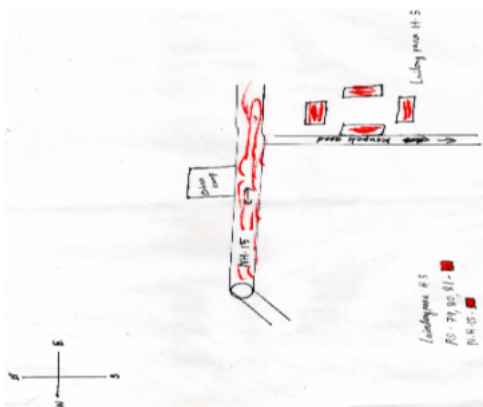

Nazri Naksha