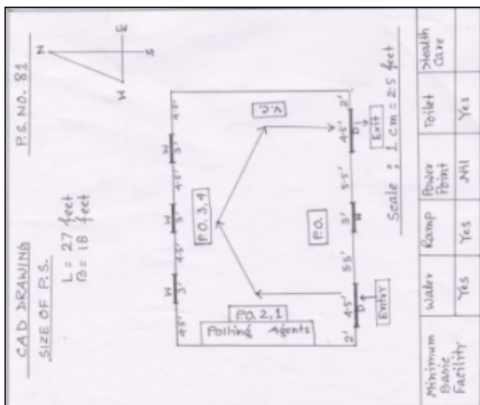

নিৰ্বাচক পঞ্জীয়ন বিষয়াৰ স্বাক্ষৰ

Nazri Naksha

Google Map View

Polling Station Building Front View

ভোটগ্ৰহন কেন্দ্ৰৰ সন্মুখৰ দৃশ্য

Cad View

Key MAP View

<p>E 1 DNB5234560</p> <p>নাম : মংগল চন্দী বড়ো পিতাৰ নাম: হৰাং বড়ো ঘৰ নং : 1 বয়স : 54 লিঙ্গ : পুৰুষ</p> <p>ফটো উপলব্ধ</p>	<p>2 DNB5234571</p> <p>নাম : বুপালি বড়ো স্বামীৰ নাম: মংগল চন্দী বড়ো ঘৰ নং : 1 বয়স : 50 লিঙ্গ : মহিলা</p> <p>ফটো উপলব্ধ</p>	<p>3 DNB0004499</p> <p>নাম : ৰবিন্দ্র বড়ো পিতাৰ নাম: মঙ্গলচণ্ডী বড়ো ঘৰ নং : 1 বয়স : 29 লিঙ্গ : পুৰুষ</p> <p>ফটো উপলব্ধ</p>
<p>4 DNB0743674</p> <p>নাম : পেৰটা বড়ো পিতাৰ নাম: মংগল চন্ডি বড়ো ঘৰ নং : 1 বয়স : 26 লিঙ্গ : মহিলা</p> <p>ফটো উপলব্ধ</p>	<p>5 DNB1952165</p> <p>নাম : চমৈনা বড়ো স্বামীৰ নাম: ৰাজু বড়ো ঘৰ নং : 02 বয়স : 35 লিঙ্গ : মহিলা</p> <p>ফটো উপলব্ধ</p>	<p>6 DNB5234593</p> <p>নাম : অলা বড়ো পিতাৰ নাম: হৰৈন্দ্র বড়ো ঘৰ নং : 03 বয়স : 50 লিঙ্গ : পুৰুষ</p> <p>ফটো উপলব্ধ</p>
<p>7 DNB5234606</p> <p>নাম : দিপালী বড়ো স্বামীৰ নাম: উলা বড়ো ঘৰ নং : 3 বয়স : 45 লিঙ্গ : মহিলা</p> <p>ফটো উপলব্ধ</p>	<p>8 DNB2084978</p> <p>নাম : ললিতা নাৰ্জাৰী স্বামীৰ নাম: মিজিংসা দৈমাৰী ঘৰ নং : 03 বয়স : 35 লিঙ্গ : মহিলা</p> <p>ফটো উপলব্ধ</p>	<p>S 9 DNB0682500</p> <p>নাম : ৱোমৈ বড়ো পিতাৰ নাম: অলা বড়ো ঘৰ নং : 3 বয়স : 26 লিঙ্গ : মহিলা</p> <p>ফটো উপলব্ধ</p>
<p>10 DNB5234628</p> <p>নাম : দিবি বড়ো স্বামীৰ নাম: ৰজত বড়ো ঘৰ নং : 8 বয়স : 69 লিঙ্গ : মহিলা</p> <p>ফটো উপলব্ধ</p>	<p>11 DNB5234651</p> <p>নাম : জিতেন বড়ো পিতাৰ নাম: ৰজত বড়ো ঘৰ নং : 04 বয়স : 54 লিঙ্গ : পুৰুষ</p> <p>ফটো উপলব্ধ</p>	<p>12 DNB5234662</p> <p>নাম : মেনকা বড়ো স্বামীৰ নাম: জিতেন বড়ো ঘৰ নং : 04 বয়স : 46 লিঙ্গ : মহিলা</p> <p>ফটো উপলব্ধ</p>
<p>13 DNB5234640</p> <p>নাম : শ্ৰীমইনুতী বড়ো স্বামীৰ নাম: শ্ৰীহিতেন্দ্র বড়ো ঘৰ নং : 04 বয়স : 41 লিঙ্গ : মহিলা</p> <p>ফটো উপলব্ধ</p>	<p>14 DNB5234639</p> <p>নাম : ছিতেন্দ্র বড়ো পিতাৰ নাম: ৰজত বড়ো ঘৰ নং : 8 বয়স : 40 লিঙ্গ : পুৰুষ</p> <p>ফটো উপলব্ধ</p>	<p>15 DNB0205989</p> <p>নাম : ৰুহেনা বড়ো পিতাৰ নাম: ৰজত বড়ো ঘৰ নং : 04 বয়স : 28 লিঙ্গ : পুৰুষ</p> <p>ফটো উপলব্ধ</p>
<p>16 DNB1132778</p> <p>নাম : চুনিল বড়ো পিতাৰ নাম: জিতেন বড়ো ঘৰ নং : 4 বয়স : 24 লিঙ্গ : পুৰুষ</p> <p>ফটো উপলব্ধ</p>	<p>17 QZK0085688</p> <p>নাম : পুষ্পিতা বড়ো পিতাৰ নাম: জিতেন বড়ো ঘৰ নং : 04 বয়স : 22 লিঙ্গ : মহিলা</p> <p>ফটো উপলব্ধ</p>	<p>18 QZK0115469</p> <p>নাম : মহিমা বড়ো পিতাৰ নাম: চিতেন্দ্র বড়ো ঘৰ নং : 04 বয়স : 21 লিঙ্গ : মহিলা</p> <p>ফটো উপলব্ধ</p>
<p>19 DNB0205609</p> <p>নাম : শ্বৰমা বড়ো পিতাৰ নাম: গজেন বড়ো ঘৰ নং : 4 কু বয়স : 28 লিঙ্গ : পুৰুষ</p> <p>ফটো উপলব্ধ</p>	<p>20 DNB5234673</p> <p>নাম : গজেন বড়ো পিতাৰ নাম: দুখুৰাম বড়ো ঘৰ নং : 8 কু বয়স : 57 লিঙ্গ : পুৰুষ</p> <p>ফটো উপলব্ধ</p>	<p>21 DNB5234684</p> <p>নাম : পানেশ্বৰী বড়ো স্বামীৰ নাম: গজেন বড়ো ঘৰ নং : 8 কু বয়স : 49 লিঙ্গ : মহিলা</p> <p>ফটো উপলব্ধ</p>
<p>22 DNB5234708</p> <p>নাম : জাৰা বড়ো পিতাৰ নাম: গজেন বড়ো ঘৰ নং : 8 কু বয়স : 35 লিঙ্গ : পুৰুষ</p> <p>ফটো উপলব্ধ</p>	<p>23 DNB5234695</p> <p>নাম : সন্ধিয়া বড়ো পিতাৰ নাম: গজেন বড়ো ঘৰ নং : 8 কু বয়স : 34 লিঙ্গ : মহিলা</p> <p>ফটো উপলব্ধ</p>	<p>24 DNB5234731</p> <p>নাম : ৰবিন বড়ো পিতাৰ নাম: অনন্ত বড়ো ঘৰ নং : 5 বয়স : 46 লিঙ্গ : পুৰুষ</p> <p>ফটো উপলব্ধ</p>
<p>25 DNB5234753</p> <p>নাম : বিনদ স্বৰ্গীয়াৰী পিতাৰ নাম: অনন্ত স্বৰ্গীয়াৰী ঘৰ নং : 5 বয়স : 39 লিঙ্গ : পুৰুষ</p> <p>ফটো উপলব্ধ</p>	<p>26 DNB5234742</p> <p>নাম : পূৰ্ণিমা বড়ো স্বামীৰ নাম: ৰবিন বড়ো ঘৰ নং : 5 বয়স : 37 লিঙ্গ : মহিলা</p> <p>ফটো উপলব্ধ</p>	<p>27 DNB2088631</p> <p>নাম : গিতা বড়ো পিতাৰ নাম: ৰবিন বড়ো ঘৰ নং : 5 বয়স : 23 লিঙ্গ : মহিলা</p> <p>ফটো উপলব্ধ</p>
<p>28 DNB5063227</p> <p>নাম : ইৰাগ বড়ো পিতাৰ নাম: ৰবিন বড়ো ঘৰ নং : 5 বয়স : 21 লিঙ্গ : পুৰুষ</p> <p>ফটো উপলব্ধ</p>	<p>29 DNB5234764</p> <p>নাম : সুকুৰাম বড়ো পিতাৰ নাম: চিন্দ্র বড়ো ঘৰ নং : 6 বয়স : 51 লিঙ্গ : পুৰুষ</p> <p>ফটো উপলব্ধ</p>	<p>30 DNB5234775</p> <p>নাম : নিলিমা বড়ো স্বামীৰ নাম: সুকুৰাম বড়ো ঘৰ নং : 06 বয়স : 46 লিঙ্গ : মহিলা</p> <p>ফটো উপলব্ধ</p>