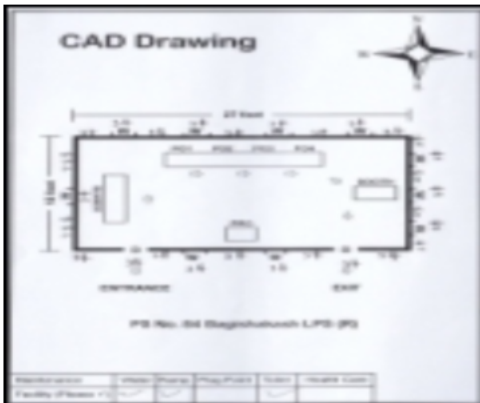

নিৰ্বাচক পঞ্জীয়ন বিষয়াৰ স্বাক্ষৰ

Nazri Naksha

Google Map View

Polling Station Building Front View

ভোটগ্ৰহন কেন্দ্ৰৰ সন্মুখৰ দৃশ্য

Cad View

Key MAP View

1 নাম : অৰুন লহকৰ পিতাৰ নাম: দয়াল লহকৰ ঘৰ নং : 00 বয়স : 63 লিঙ্গ : পুৰুষ	CFN1106316 ফটো উপলব্ধ	2 নাম : সুমিত্ৰা সিংহ পিতাৰ নাম: দিলীপ সিংহ ঘৰ নং : 01 বয়স : 29 লিঙ্গ : মহিলা	QZK0107243 ফটো উপলব্ধ	3 নাম : মিহিবাম শইকীয়া পিতাৰ নাম: বেথাবাম শইকীয়া ঘৰ নং : 2 বয়স : 71 লিঙ্গ : পুৰুষ	DNB5434560 ফটো উপলব্ধ
4 নাম : মিনতি শইকীয়া স্বামীৰ নাম: মিহিবাম শইকীয়া ঘৰ নং : 2 বয়স : 64 লিঙ্গ : মহিলা	DNB5434571 ফটো উপলব্ধ	5 নাম : খগেন শইকীয়া পিতাৰ নাম: মিহিবাম শইকীয়া ঘৰ নং : 2 বয়স : 44 লিঙ্গ : পুৰুষ	DNB5434582 ফটো উপলব্ধ	6 নাম : হিতেশ শইকীয়া পিতাৰ নাম: মিহিবাম শইকীয়া ঘৰ নং : 2 বয়স : 38 লিঙ্গ : পুৰুষ	DNB5434593 ফটো উপলব্ধ
7 নাম : মেৰিনা ৰাভা শইকীয়া স্বামীৰ নাম: খগেন শইকীয়া ঘৰ নং : 2 বয়স : 34 লিঙ্গ : মহিলা	DNB5443061 ফটো উপলব্ধ	8 নাম : অনামিকা ডেকা স্বামীৰ নাম: হিতেশ শইকীয়া ঘৰ নং : 2 বয়স : 24 লিঙ্গ : মহিলা	QZK0010678 ফটো উপলব্ধ	9 নাম : গন্ধেশ্বৰী ব্ৰহ্ম স্বামীৰ নাম: দান্দৰাম ব্ৰহ্ম ঘৰ নং : 8 বয়স : 74 লিঙ্গ : মহিলা	DNB5434651 ফটো উপলব্ধ
10 নাম : জুলাইশী মোছাহাৰী ব্ৰহ্ম স্বামীৰ নাম: দিপেন ব্ৰহ্ম ঘৰ নং : 8 বয়স : 41 লিঙ্গ : মহিলা	DNB5443323 ফটো উপলব্ধ	11 নাম : দিপেন চন্দ্ৰ ব্ৰহ্ম পিতাৰ নাম: দান্দৰাম ব্ৰহ্ম ঘৰ নং : 8 বয়স : 40 লিঙ্গ : পুৰুষ	DNB5434720 ফটো উপলব্ধ	12 নাম : বীৰবল ব্ৰহ্ম পিতাৰ নাম: দান্দৰাম ব্ৰহ্ম ঘৰ নং : 4গ বয়স : 41 লিঙ্গ : পুৰুষ	DNB5434684 ফটো উপলব্ধ
13 নাম : ফ লক্ষী ব্ৰহ্ম স্বামীৰ নাম: বীৰবল ব্ৰহ্ম ঘৰ নং : 4গ বয়স : 39 লিঙ্গ : মহিলা	DNB5434719 ফটো উপলব্ধ	14 নাম : দিপ্তী ব্ৰহ্ম পিতাৰ নাম: বীৰবল ব্ৰহ্ম ঘৰ নং : 4গ বয়স : 24 লিঙ্গ : মহিলা	DNB2081594 ফটো উপলব্ধ	15 নাম : বনেন ব্ৰহ্ম পিতাৰ নাম: দান্দৰাম ব্ৰহ্ম ঘৰ নং : 4 ক বয়স : 54 লিঙ্গ : পুৰুষ	DNB5434662 ফটো উপলব্ধ
16 নাম : সিত্ৰীবালা ব্ৰহ্ম স্বামীৰ নাম: বনেন ব্ৰহ্ম ঘৰ নং : 4 ক বয়স : 44 লিঙ্গ : মহিলা	DNB5434695 ফটো উপলব্ধ	17 নাম : উৰ্মিলা ব্ৰহ্ম পিতাৰ নাম: বনেন ব্ৰহ্ম ঘৰ নং : 4ক বয়স : 25 লিঙ্গ : মহিলা	DNB0466052 ফটো উপলব্ধ	18 নাম : ৰপতী ব্ৰহ্ম পিতাৰ নাম: ৰণেন ব্ৰহ্ম ঘৰ নং : 4ক বয়স : 22 লিঙ্গ : মহিলা	DNB5075288 ফটো উপলব্ধ
19 নাম : সনেন ব্ৰহ্ম পিতাৰ নাম: দান্দৰাম ব্ৰহ্ম ঘৰ নং : 4খ বয়স : 51 লিঙ্গ : পুৰুষ	DNB5434673 ফটো উপলব্ধ	20 নাম : ৰেখাবালা ব্ৰহ্ম স্বামীৰ নাম: সনেন ব্ৰহ্ম ঘৰ নং : 4খ বয়স : 43 লিঙ্গ : মহিলা	DNB5434708 ফটো উপলব্ধ	21 নাম : মহিমা ব্ৰহ্ম পিতাৰ নাম: সনেন ব্ৰহ্ম ঘৰ নং : 4খ বয়স : 26 লিঙ্গ : মহিলা	DNB0423236 ফটো উপলব্ধ
22 নাম : জয়দেব ব্ৰহ্ম পিতাৰ নাম: সনেন ব্ৰহ্ম ঘৰ নং : 4খ বয়স : 24 লিঙ্গ : পুৰুষ	DNB2071769 ফটো উপলব্ধ	23 নাম : উত্তমধৰ শইকীয়া পিতাৰ নাম: শৈলধৰ শইকীয়া ঘৰ নং : 5 বয়স : 64 লিঙ্গ : পুৰুষ	DNB5434753 ফটো উপলব্ধ	24 নাম : কনিকা ডেকা স্বামীৰ নাম: উত্তমধৰ শইকীয়া ঘৰ নং : 5 বয়স : 59 লিঙ্গ : মহিলা	DNB5434764 ফটো উপলব্ধ
25 নাম : বুবুল শইকীয়া পিতাৰ নাম: শৈলধৰ শইকীয়া ঘৰ নং : 5 বয়স : 54 লিঙ্গ : পুৰুষ	DNB5434786 ফটো উপলব্ধ	26 নাম : তুপুল শইকীয়া পিতাৰ নাম: শৈল শইকীয়া ঘৰ নং : 5 বয়স : 49 লিঙ্গ : পুৰুষ	DNB5053392 ফটো উপলব্ধ	27 নাম : মণি ধৰ শইকীয়া পিতাৰ নাম: শৈল ধৰ শইকীয়া ঘৰ নং : 5 বয়স : 45 লিঙ্গ : পুৰুষ	DNB5434800 ফটো উপলব্ধ
28 নাম : ভবিতা নাথ শইকীয়া স্বামীৰ নাম: বুবুল শইকীয়া ঘৰ নং : 5 বয়স : 43 লিঙ্গ : মহিলা	DNB1583863 ফটো উপলব্ধ	29 নাম : দুৰ্লভা বৰা শইকীয়া স্বামীৰ নাম: তুপুল শইকীয়া ঘৰ নং : 5 বয়স : 37 লিঙ্গ : মহিলা	DNB1953066 ফটো উপলব্ধ	30 নাম : পাৰ্থজ্যোতি শইকীয়া পিতাৰ নাম: উত্তমধৰ শইকীয়া ঘৰ নং : 5 বয়স : 29 লিঙ্গ : পুৰুষ	DNB5443378 ফটো উপলব্ধ