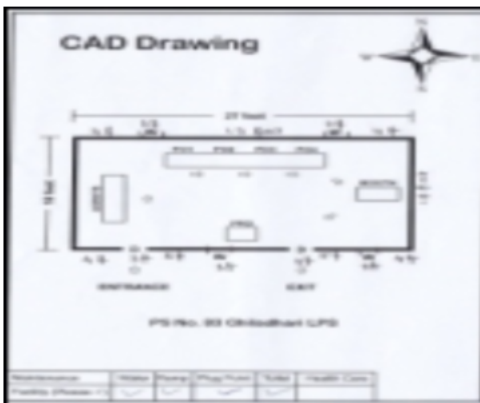

নিৰ্বাচক পঞ্জীয়ন বিষয়াৰ স্বাক্ষৰ

Nazri Naksha

Google Map View

Polling Station Building Front View

ভোটগ্ৰহন কেন্দ্ৰৰ সন্মুখৰ দৃশ্য

Cad View

Key MAP View

1 নাম : বংচাপ বসুমতাৰী স্বামীৰ নাম: খৰাৰীম বসুমতাৰী ঘৰ নং : 3 বয়স : 69 লিঙ্গ : মহিলা	DNB5340045 ফটো উপলব্ধ	2 নাম : বেণজুতি বসুমতাৰী পিতাৰ নাম: খৰাৰীম বসুমতাৰী ঘৰ নং : 3 বয়স : 39 লিঙ্গ : মহিলা	DNB5340089 ফটো উপলব্ধ	3 নাম : সনেৰাম বসুমতাৰী পিতাৰ নাম: খৰাৰীম বসুমতাৰী ঘৰ নং : 3 বয়স : 37 লিঙ্গ : পুৰুষ	DNB5340090 ফটো উপলব্ধ
4 নাম : জুবিলি বসুমতাৰী পিতাৰ নাম: বিনয় কুমাৰ বসুমতাৰী ঘৰ নং : 3ক বয়স : 27 লিঙ্গ : মহিলা	DNB0243410 ফটো উপলব্ধ	5 নাম : বিনয় কুমাৰ বসুমতাৰী পিতাৰ নাম: মনিৰাম বসুমতাৰী ঘৰ নং : 3ক বয়স : 49 লিঙ্গ : পুৰুষ	DNB1952814 ফটো উপলব্ধ	6 নাম : ৰূপীলা বসুমতাৰী স্বামীৰ নাম: বিনয় কুমাৰ বসুমতাৰী ঘৰ নং : 3ক বয়স : 44 লিঙ্গ : মহিলা	DNB1952803 ফটো উপলব্ধ
7 নাম : কিৰাত বসুমতাৰী পিতাৰ নাম: বিনয় কুমাৰ বসুমতাৰী ঘৰ নং : 3ক বয়স : 26 লিঙ্গ : পুৰুষ	DNB0439612 ফটো উপলব্ধ	8 নাম : পঙ্গমী বসুমতাৰী স্বামীৰ নাম: চৰণ বসুমতাৰী ঘৰ নং : 3ক বয়স : 32 লিঙ্গ : মহিলা	DNB0246751 ফটো উপলব্ধ	9 নাম : চৰণ বসুমতাৰী পিতাৰ নাম: খৰা ৰাম বসুমতাৰী ঘৰ নং : 3ক বয়স : 43 লিঙ্গ : পুৰুষ	DNB5340067 ফটো উপলব্ধ
10 নাম : অনন্ত বসুমতাৰী পিতাৰ নাম: গহিন বসুমতাৰী ঘৰ নং : 04 বয়স : 64 লিঙ্গ : পুৰুষ	DNB5340103 ফটো উপলব্ধ	11 নাম : দাউখি বসুমতাৰী স্বামীৰ নাম: অনন্ত বসুমতাৰী ঘৰ নং : 8 বয়স : 59 লিঙ্গ : মহিলা	DNB5340114 ফটো উপলব্ধ	12 নাম : দানসৰাং ব্ৰহ্ম পিতাৰ নাম: ৰহিত ব্ৰহ্ম ঘৰ নং : 8ক বয়স : 32 লিঙ্গ : পুৰুষ	DNB5341151 ফটো উপলব্ধ
13 নাম : জীংমা জুগামী ব্ৰহ্ম স্বামীৰ নাম: দানসোৰাঙ ব্ৰহ্ম ঘৰ নং : 8ক বয়স : 31 লিঙ্গ : মহিলা	DNB5343920 ফটো উপলব্ধ	14 নাম : মালতী ব্ৰহ্ম স্বামীৰ নাম: সিলোড ব্ৰহ্ম ঘৰ নং : 6 বয়স : 47 লিঙ্গ : মহিলা	DNB1952790 ফটো উপলব্ধ	15 নাম : সিলদ ব্ৰহ্ম পিতাৰ নাম: বাবু ব্ৰহ্ম ঘৰ নং : 6 বয়স : 42 লিঙ্গ : পুৰুষ	DNB5340727 ফটো উপলব্ধ
16 নাম : ললিত ব্ৰহ্ম পিতাৰ নাম: বাবু ব্ৰহ্ম ঘৰ নং : 9 বয়স : 48 লিঙ্গ : পুৰুষ	DNB5340692 ফটো উপলব্ধ	17 নাম : সমন্তি ব্ৰহ্ম স্বামীৰ নাম: ললিত ব্ৰহ্ম ঘৰ নং : 9 বয়স : 45 লিঙ্গ : মহিলা	DNB5340705 ফটো উপলব্ধ	18 নাম : ধীৰীমসা ব্ৰহ্ম পিতাৰ নাম: ললিত ব্ৰহ্ম ঘৰ নং : 9 বয়স : 25 লিঙ্গ : পুৰুষ	DNB0552547 ফটো উপলব্ধ
19 নাম : চিত্ৰা ব্ৰহ্ম পিতাৰ নাম: ললিত ব্ৰহ্ম ঘৰ নং : 9 বয়স : 23 লিঙ্গ : মহিলা	DNB1224351 ফটো উপলব্ধ	20 নাম : মিন্টুৰাজ ব্ৰহ্ম পিতাৰ নাম: অতুল ব্ৰহ্ম ঘৰ নং : 9 বয়স : 43 লিঙ্গ : পুৰুষ	DNB5340125 ফটো উপলব্ধ	21 নাম : প্ৰেমা ব্ৰহ্ম পিতাৰ নাম: মিন্টুৰাজ ব্ৰহ্ম ঘৰ নং : 9 বয়স : 36 লিঙ্গ : মহিলা	DNB1952916 ফটো উপলব্ধ
22 নাম : বিথৰাই ব্ৰহ্ম স্বামীৰ নাম: হৰেন্দ্ৰ ব্ৰহ্ম ঘৰ নং : 59 বয়স : 59 লিঙ্গ : মহিলা	DNB5340158 ফটো উপলব্ধ	23 নাম : হৰেন্দ্ৰ ব্ৰহ্ম পিতাৰ নাম: জহৰসিং ব্ৰহ্ম ঘৰ নং : 59 বয়স : 57 লিঙ্গ : পুৰুষ	DNB5340147 ফটো উপলব্ধ	24 নাম : দেতচুংখুঙৰ ব্ৰহ্ম পিতাৰ নাম: হৰেন্দ্ৰ কুমাৰ ব্ৰহ্ম ঘৰ নং : 59 বয়স : 38 লিঙ্গ : পুৰুষ	DNB5340169 ফটো উপলব্ধ
25 নাম : চামলাইগীৰা ব্ৰহ্ম পিতাৰ নাম: হৰেন্দ্ৰ ব্ৰহ্ম ঘৰ নং : 59 বয়স : 27 লিঙ্গ : পুৰুষ	DNB0248062 ফটো উপলব্ধ	26 নাম : গৌহৌগৌৰা ব্ৰহ্ম পিতাৰ নাম: মহেশ্বৰ ব্ৰহ্ম ঘৰ নং : 10ক বয়স : 26 লিঙ্গ : পুৰুষ	DNB0333989 ফটো উপলব্ধ	27 নাম : ভাৰত ব্ৰহ্ম পিতাৰ নাম: মহেশ্বৰ ব্ৰহ্ম ঘৰ নং : 10ক বয়স : 23 লিঙ্গ : পুৰুষ	DNB2114965 ফটো উপলব্ধ
28 নাম : মহেশ্বৰ ব্ৰহ্ম পিতাৰ নাম: সুৰাৰাম ব্ৰহ্ম ঘৰ নং : 59ক বয়স : 54 লিঙ্গ : পুৰুষ	DNB5340170 ফটো উপলব্ধ	29 নাম : বিদংশী ব্ৰহ্ম স্বামীৰ নাম: মহেশ্বৰ ব্ৰহ্ম ঘৰ নং : 59ক বয়স : 49 লিঙ্গ : মহিলা	DNB5340181 ফটো উপলব্ধ	30 নাম : চন্ডলী ব্ৰহ্ম স্বামীৰ নাম: ধনসিং ব্ৰহ্ম ঘৰ নং : 59 বয়স : 89 লিঙ্গ : মহিলা	DNB5340192 ফটো উপলব্ধ