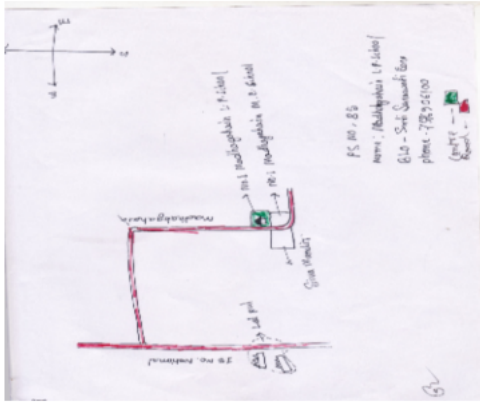

Nazri Naksha