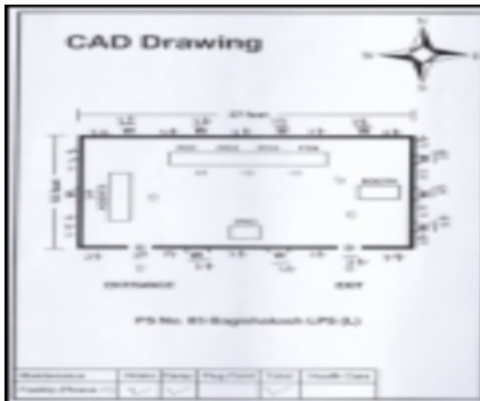

নিৰ্বাচক পঞ্জীয়ন বিষয়াৰ স্বাক্ষৰ

Nazri Naksha

Google Map View

Polling Station Building Front View

ভোটগ্ৰহন কেন্দ্ৰৰ সন্মুখৰ দৃশ্য

Cad View

Key MAP View

<p>1</p> <p>নাম : মনিকা দেবনাথ পিতাৰ নাম: তৰুণী দেবনাথ ঘৰ নং : 35 বয়স : 35 লিঙ্গ : মহিলা</p> <p>ফটো উপলব্ধ</p>	DNB5534598	<p>2</p> <p>নাম : সুবল দেবনাথ পিতাৰ নাম: অনন্ত দেবনাথ ঘৰ নং : 2 বয়স : 54 লিঙ্গ : পুৰুষ</p> <p>ফটো উপলব্ধ</p>	DNB5534645	<p>3</p> <p>নাম : অঞ্জনা দেবনাথ স্বামীৰ নাম: সুবল দেবনাথ ঘৰ নং : 2 বয়স : 39 লিঙ্গ : মহিলা</p> <p>ফটো উপলব্ধ</p>	DNB5534612
<p>4</p> <p>নাম : নাৰায়ন দেবনাথ পিতাৰ নাম: কৃষ্ণনাথ দেবনাথ ঘৰ নং : 9 বয়স : 64 লিঙ্গ : পুৰুষ</p> <p>ফটো উপলব্ধ</p>	DNB5534656	<p>5</p> <p>নাম : বিশ্বকা দেবনাথ স্বামীৰ নাম: নাৰায়ন দেবনাথ ঘৰ নং : 9 বয়স : 57 লিঙ্গ : মহিলা</p> <p>ফটো উপলব্ধ</p>	DNB5534667	<p>6</p> <p>নাম : পুৰ্বী দেবনাথ পিতাৰ নাম: নাৰায়ন দেবনাথ ঘৰ নং : 9 বয়স : 34 লিঙ্গ : মহিলা</p> <p>ফটো উপলব্ধ</p>	DNB5534678
<p>7</p> <p>নাম : সঞ্জয় দেবনাথ পিতাৰ নাম: নাৰায়ন দেবনাথ ঘৰ নং : 9 বয়স : 32 লিঙ্গ : পুৰুষ</p> <p>ফটো উপলব্ধ</p>	DNB5537677	<p>8</p> <p>নাম : পৰিতোষ দেবনাথ পিতাৰ নাম: হৰিলাল দেবনাথ ঘৰ নং : 8 বয়স : 47 লিঙ্গ : পুৰুষ</p> <p>ফটো উপলব্ধ</p>	DNB5534714	<p>9</p> <p>নাম : ৰবি দেবনাথ পিতাৰ নাম: হৰিলাল দেবনাথ ঘৰ নং : 8 বয়স : 43 লিঙ্গ : পুৰুষ</p> <p>ফটো উপলব্ধ</p>	DNB5534725
<p>10</p> <p>নাম : পূৰ্ণিমা দেবনাথ স্বামীৰ নাম: পৰিতোষ দেবনাথ ঘৰ নং : 8 বয়স : 35 লিঙ্গ : মহিলা</p> <p>ফটো উপলব্ধ</p>	DNB5534689	<p>11</p> <p>নাম : নিকুমা দেবনাথ স্বামীৰ নাম: দিনা দেবনাথ ঘৰ নং : 8 বয়স : 33 লিঙ্গ : মহিলা</p> <p>ফটো উপলব্ধ</p>	DNB5534747	<p>12</p> <p>নাম : জ্যোতিমা দেবনাথ স্বামীৰ নাম: ৰবি দেব নাথ ঘৰ নং : 4 বয়স : 29 লিঙ্গ : মহিলা</p> <p>ফটো উপলব্ধ</p>	DNB0754861
<p>D 13</p> <p>নাম : শ্ৰীমতী কানু দেবী স্বামীৰ নাম: প্ৰফুল্ল দেবনাথ ঘৰ নং : 5 বয়স : 57 লিঙ্গ : মহিলা</p> <p>ফটো উপলব্ধ</p>	DNB5534758	<p>14</p> <p>নাম : গৌৰাঙ্গ দেবনাথ পিতাৰ নাম: প্ৰফুল্ল দেবনাথ ঘৰ নং : 5 বয়স : 45 লিঙ্গ : পুৰুষ</p> <p>ফটো উপলব্ধ</p>	DNB5534769	<p>15</p> <p>নাম : মানিক দেবনাথ পিতাৰ নাম: প্ৰফুল্ল দেবনাথ ঘৰ নং : 5 বয়স : 40 লিঙ্গ : পুৰুষ</p> <p>ফটো উপলব্ধ</p>	DNB5534770
<p>16</p> <p>নাম : মালতি দেৱ নাথ স্বামীৰ নাম: গৌৰাঙ্গ দেৱ নাথ ঘৰ নং : 5 বয়স : 32 লিঙ্গ : মহিলা</p> <p>ফটো উপলব্ধ</p>	DNB5537622	<p>17</p> <p>নাম : পদ্মা দেবনাথ স্বামীৰ নাম: মানিক দেবনাথ ঘৰ নং : 5 বয়স : 23 লিঙ্গ : মহিলা</p> <p>ফটো উপলব্ধ</p>	DNB1148923	<p>18</p> <p>নাম : সত্যৰাম বড়ো পিতাৰ নাম: খগেন বড়ো ঘৰ নং : 9 বয়স : 61 লিঙ্গ : পুৰুষ</p> <p>ফটো উপলব্ধ</p>	DNB5534792
<p>19</p> <p>নাম : পোবালী বড়ো স্বামীৰ নাম: সত্য বড়ো ঘৰ নং : 9 বয়স : 47 লিঙ্গ : মহিলা</p> <p>ফটো উপলব্ধ</p>	DNB5534805	<p>20</p> <p>নাম : অমিত বড়ো পিতাৰ নাম: সত্য ৰাম বড়ো ঘৰ নং : 9 বয়স : 37 লিঙ্গ : পুৰুষ</p> <p>ফটো উপলব্ধ</p>	DNB5534816	<p>21</p> <p>নাম : সুমা বড়ো পিতাৰ নাম: সত্যৰাম বড়ো ঘৰ নং : 9 বয়স : 33 লিঙ্গ : পুৰুষ</p> <p>ফটো উপলব্ধ</p>	DNB5534827
<p>22</p> <p>নাম : নিজৰা বড়ো স্বামীৰ নাম: সুমা বড়ো ঘৰ নং : 07 বয়স : 29 লিঙ্গ : মহিলা</p> <p>ফটো উপলব্ধ</p>	QZK0064048	<p>23</p> <p>নাম : শ্ৰীতৰুণ বড়ো পিতাৰ নাম: খগেন বড়ো ঘৰ নং : 8 বয়স : 45 লিঙ্গ : পুৰুষ</p> <p>ফটো উপলব্ধ</p>	DNB5534838	<p>24</p> <p>নাম : গোলাপী বড়ো স্বামীৰ নাম: তৰুণ বড়ো ঘৰ নং : 8 বয়স : 44 লিঙ্গ : মহিলা</p> <p>ফটো উপলব্ধ</p>	DNB5534849
<p>25</p> <p>নাম : মহানন্দ বড়ো পিতাৰ নাম: তৰোন বড়ো ঘৰ নং : 8 বয়স : 31 লিঙ্গ : পুৰুষ</p> <p>ফটো উপলব্ধ</p>	DNB1953544	<p>26</p> <p>নাম : অঞ্জিকা বড়ো পিতাৰ নাম: তৰুণ বড়ো ঘৰ নং : 8 বয়স : 22 লিঙ্গ : মহিলা</p> <p>ফটো উপলব্ধ</p>	QZK0044412	<p>27</p> <p>নাম : ভগেন বড়ো পিতাৰ নাম: অৰ্থীৰাম বড়ো ঘৰ নং : 9 বয়স : 62 লিঙ্গ : পুৰুষ</p> <p>ফটো উপলব্ধ</p>	DNB5534861
<p>28</p> <p>নাম : অনিলা বড়ো স্বামীৰ নাম: ভগেন বড়ো ঘৰ নং : 9 বয়স : 54 লিঙ্গ : মহিলা</p> <p>ফটো উপলব্ধ</p>	DNB5534872	<p>29</p> <p>নাম : ৰেখা বড়ো পিতাৰ নাম: ভূপেন বড়ো ঘৰ নং : 9 বয়স : 44 লিঙ্গ : মহিলা</p> <p>ফটো উপলব্ধ</p>	DNB5534894	<p>30</p> <p>নাম : ভৰত বড়ো পিতাৰ নাম: ভগেন বড়ো ঘৰ নং : 9 বয়স : 36 লিঙ্গ : পুৰুষ</p> <p>ফটো উপলব্ধ</p>	DNB5534850