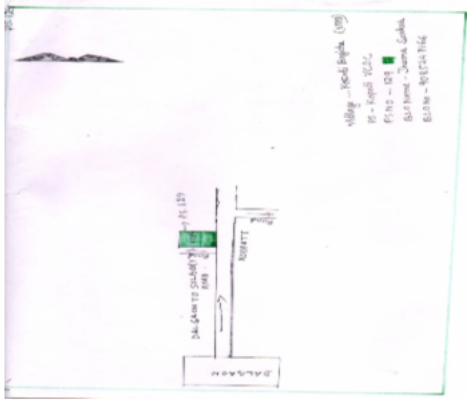

Nazri Naksha