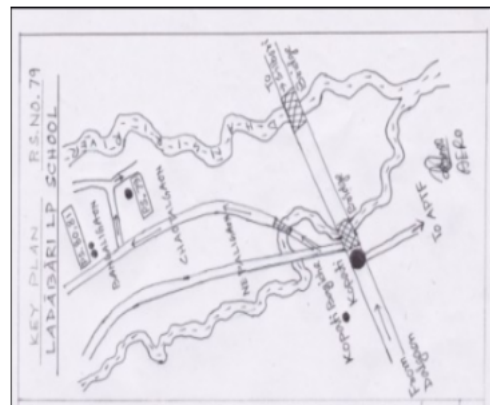

নিৰ্বাচক পঞ্জীয়ন বিষয়াৰ স্বাক্ষৰ

Nazri Naksha

Google Map View

Polling Station Building Front View

ভোটগ্ৰহন কেন্দ্ৰৰ সন্মুখৰ দৃশ্য

Cad View

Key MAP View

1 নাম : অঞ্জলী স্বৰ্গয়াৰী পিতাৰ নাম: অনচুমা বৰো ঘৰ নং : 00 বয়স : 33 লিঙ্গ : মহিলা	QZK0054957 ফটো উপলব্ধ	2 নাম : শ্ৰীভবেন বসুমতাৰী পিতাৰ নাম: লাখোঁৰ বসুমতাৰী ঘৰ নং : 1 বয়স : 61 লিঙ্গ : পুৰুষ	DNB7534567 ফটো উপলব্ধ	3 নাম : বিনা বসুমতাৰী স্বামীৰ নাম: ভবেন বসুমতাৰী ঘৰ নং : 1 বয়স : 54 লিঙ্গ : মহিলা	DNB7534578 ফটো উপলব্ধ
4 নাম : বনেন বসুমতাৰী পিতাৰ নাম: শ্ৰীভবেন বসুমতাৰী ঘৰ নং : 1 বয়স : 41 লিঙ্গ : পুৰুষ	DNB7534589 ফটো উপলব্ধ	5 নাম : ৰাখি বড়ো স্বামীৰ নাম: ৰণেন বসুমতাৰী ঘৰ নং : 1 বয়স : 39 লিঙ্গ : মহিলা	DNB0603894 ফটো উপলব্ধ	E 6 নাম : দুৰ্জয় বসুমতাৰী পিতাৰ নাম: ভবেন বসুমতাৰী ঘৰ নং : 2 বয়স : 32 লিঙ্গ : পুৰুষ	DNB7539788 ফটো উপলব্ধ
E 7 নাম : বিনাৰাম বড়ো পিতাৰ নাম: তেলতা বড়ো ঘৰ নং : 2 বয়স : 64 লিঙ্গ : পুৰুষ	DNB7534603 ফটো উপলব্ধ	8 নাম : বিনা বালা বড়ো স্বামীৰ নাম: বিনাৰাম বড়ো ঘৰ নং : 2 বয়স : 54 লিঙ্গ : মহিলা	DNB7534614 ফটো উপলব্ধ	9 নাম : দ্বিমাল বড়ো পিতাৰ নাম: বিনাৰাম বৰো ঘৰ নং : 2 বয়স : 30 লিঙ্গ : পুৰুষ	QZK0052613 ফটো উপলব্ধ
10 নাম : দৈমু শৰ্গীয়াৰী পিতাৰ নাম: বিনাম শৰ্গীয়াৰী ঘৰ নং : 02 বয়স : 23 লিঙ্গ : মহিলা	DNB1290915 ফটো উপলব্ধ	11 নাম : পূৰ্ণ শৰ্গীয়াৰী পিতাৰ নাম: উদলা শৰ্গীয়াৰী ঘৰ নং : 3 বয়স : 49 লিঙ্গ : পুৰুষ	DNB7534625 ফটো উপলব্ধ	12 নাম : দেবীশী শৰ্গীয়াৰী স্বামীৰ নাম: পূৰ্ণ শৰ্গীয়াৰী ঘৰ নং : 3 বয়স : 44 লিঙ্গ : মহিলা	DNB7534636 ফটো উপলব্ধ
13 নাম : ৰমীলা বড়ো পিতাৰ নাম: নয়ী বড়ো ঘৰ নং : 3 বয়স : 39 লিঙ্গ : মহিলা	DNB7534669 ফটো উপলব্ধ	14 নাম : থজেন শৰ্গীয়াৰী পিতাৰ নাম: টিটু ৰাম শৰ্গীয়াৰী ঘৰ নং : 3 বয়স : 27 লিঙ্গ : পুৰুষ	DNB0274704 ফটো উপলব্ধ	15 নাম : ছোমদোন শৰ্গীয়াৰী পিতাৰ নাম: পূৰ্ণ শৰ্গীয়াৰী ঘৰ নং : 3 বয়স : 27 লিঙ্গ : পুৰুষ	DNB0274720 ফটো উপলব্ধ
16 নাম : মিথিংগা শৰ্গীয়াৰী পিতাৰ নাম: পূৰ্ণ শৰ্গীয়াৰী ঘৰ নং : 3 বয়স : 26 লিঙ্গ : পুৰুষ	DNB0587568 ফটো উপলব্ধ	17 নাম : বিজলি শৰ্গীয়াৰী পিতাৰ নাম: পূৰ্ণ শৰ্গীয়াৰী ঘৰ নং : 03 বয়স : 24 লিঙ্গ : মহিলা	DNB1290667 ফটো উপলব্ধ	18 নাম : নিজতা স্বৰ্গয়াৰী স্বামীৰ নাম: সোমদোন স্বৰ্গয়াৰী ঘৰ নং : 03 বয়স : 23 লিঙ্গ : মহিলা	QZK0052761 ফটো উপলব্ধ
19 নাম : আকাশ স্বৰ্গয়াৰী পিতাৰ নাম: টিটোৰাম স্বৰ্গয়াৰী ঘৰ নং : 3 বয়স : 20 লিঙ্গ : পুৰুষ	QZK0055343 ফটো উপলব্ধ	20 নাম : মিজিং স্বৰ্গয়াৰী পিতাৰ নাম: টিটোৰাম স্বৰ্গয়াৰী ঘৰ নং : 3 বয়স : 19 লিঙ্গ : মহিলা	QZK0157123 ফটো উপলব্ধ	21 নাম : পিকি ৰাম স্বৰ্গয়াৰী পিতাৰ নাম: টিটোৰাম স্বৰ্গয়াৰী ঘৰ নং : 3 বয়স : 25 লিঙ্গ : পুৰুষ	DNB5104260 ফটো উপলব্ধ
22 নাম : তিতু ৰাম শৰ্গীয়াৰী পিতাৰ নাম: উদয় শৰ্গীয়াৰী ঘৰ নং : 3 বয়স : 54 লিঙ্গ : পুৰুষ	DNB7534670 ফটো উপলব্ধ	23 নাম : অনজলী স্বৰ্গয়াৰী পিতাৰ নাম: তিতোৰাম স্বৰ্গয়াৰী ঘৰ নং : 3 বয়স : 31 লিঙ্গ : মহিলা	DNB1962965 ফটো উপলব্ধ	24 নাম : জাৰো স্বৰ্গয়াৰী স্বামীৰ নাম: লগন স্বৰ্গয়াৰী ঘৰ নং : 8 বয়স : 74 লিঙ্গ : মহিলা	DNB7534716 ফটো উপলব্ধ
E 25 নাম : কান্তিৰাম স্বৰ্গয়াৰী পিতাৰ নাম: লগন স্বৰ্গয়াৰী ঘৰ নং : 8 বয়স : 54 লিঙ্গ : পুৰুষ	DNB7534692 ফটো উপলব্ধ	26 নাম : লাইশী স্বৰ্গয়াৰী স্বামীৰ নাম: কান্তিৰাম স্বৰ্গয়াৰী ঘৰ নং : 8 বয়স : 44 লিঙ্গ : মহিলা	DNB7534705 ফটো উপলব্ধ	27 নাম : বিচিত্ৰা স্বৰ্গয়াৰী পিতাৰ নাম: কান্তিৰাম স্বৰ্গয়াৰী ঘৰ নং : 8 বয়স : 31 লিঙ্গ : মহিলা	DNB1962738 ফটো উপলব্ধ
28 নাম : লোমছাৰ স্বৰ্গয়াৰী পিতাৰ নাম: কান্তিৰাম স্বৰ্গয়াৰী ঘৰ নং : 8 বয়স : 29 লিঙ্গ : পুৰুষ	DNB0274480 ফটো উপলব্ধ	29 নাম : খোৰোমদাও স্বৰ্গয়াৰী পিতাৰ নাম: কান্তিৰাম স্বৰ্গয়াৰী ঘৰ নং : 04 বয়স : 23 লিঙ্গ : পুৰুষ	DNB5112016 ফটো উপলব্ধ	R 30 নাম : কৰুৰামদাৰ স্বৰ্গয়াৰী পিতাৰ নাম: কান্তিৰাম স্বৰ্গয়াৰী ঘৰ নং : 04 বয়স : 22 লিঙ্গ : পুৰুষ	QZK0052548 ফটো উপলব্ধ