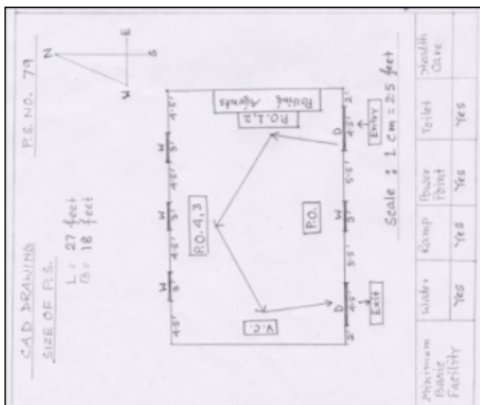

নিৰ্বাচক পঞ্জীয়ন বিষয়াৰ স্বাক্ষৰ

Nazri Naksha

Google Map View

Polling Station Building Front View

ভোটগ্ৰহন কেন্দ্ৰৰ সন্মুখৰ দৃশ্য

Cad View

Key MAP View

1 নাম : অঞ্জলী স্বৰ্গয়াৰী পিতাৰ নাম: অনচুমা বৰো ঘৰ নং : 00 বয়স : 33 লিঙ্গ : মহিলা	QZK0054957 ফটো উপলব্ধ	2 নাম : শ্ৰীভবেন বসুমতাৰী পিতাৰ নাম: লাখোঁৰ বসুমতাৰী ঘৰ নং : 1 বয়স : 61 লিঙ্গ : পুৰুষ	DNB7534567 ফটো উপলব্ধ	3 নাম : বিনা বসুমতাৰী স্বামীৰ নাম: ভবেন বসুমতাৰী ঘৰ নং : 1 বয়স : 54 লিঙ্গ : মহিলা	DNB7534578 ফটো উপলব্ধ
4 নাম : বনেন বসুমতাৰী পিতাৰ নাম: শ্ৰীভবেন বসুমতাৰী ঘৰ নং : 1 বয়স : 41 লিঙ্গ : পুৰুষ	DNB7534589 ফটো উপলব্ধ	5 নাম : ৰাখি বড়ো স্বামীৰ নাম: ৰণেন বসুমতাৰী ঘৰ নং : 1 বয়স : 39 লিঙ্গ : মহিলা	DNB0603894 ফটো উপলব্ধ	E 6 নাম : দুৰ্জয় বসুমতাৰী পিতাৰ নাম: ভবেন বসুমতাৰী ঘৰ নং : 2 বয়স : 32 লিঙ্গ : পুৰুষ	DNB7539788 ফটো উপলব্ধ
E 7 নাম : বিনাৰাম বড়ো পিতাৰ নাম: তেলতা বড়ো ঘৰ নং : 2 বয়স : 64 লিঙ্গ : পুৰুষ	DNB7534603 ফটো উপলব্ধ	8 নাম : বিনা বালা বড়ো স্বামীৰ নাম: বিনাৰাম বড়ো ঘৰ নং : 2 বয়স : 54 লিঙ্গ : মহিলা	DNB7534614 ফটো উপলব্ধ	9 নাম : দ্বিমাল বড়ো পিতাৰ নাম: বিনাৰাম বৰো ঘৰ নং : 2 বয়স : 30 লিঙ্গ : পুৰুষ	QZK0052613 ফটো উপলব্ধ
10 নাম : দৈমু শৰ্গীয়াৰী পিতাৰ নাম: বিনাম শৰ্গীয়াৰী ঘৰ নং : 02 বয়স : 23 লিঙ্গ : মহিলা	DNB1290915 ফটো উপলব্ধ	11 নাম : পূৰ্ণ শৰ্গীয়াৰী পিতাৰ নাম: উদলা শৰ্গীয়াৰী ঘৰ নং : 3 বয়স : 49 লিঙ্গ : পুৰুষ	DNB7534625 ফটো উপলব্ধ	12 নাম : দেবীশী শৰ্গীয়াৰী স্বামীৰ নাম: পূৰ্ণ শৰ্গীয়াৰী ঘৰ নং : 3 বয়স : 44 লিঙ্গ : মহিলা	DNB7534636 ফটো উপলব্ধ
13 নাম : ৰমীলা বড়ো পিতাৰ নাম: নয়ী বড়ো ঘৰ নং : 3 বয়স : 39 লিঙ্গ : মহিলা	DNB7534669 ফটো উপলব্ধ	14 নাম : থজেন শৰ্গীয়াৰী পিতাৰ নাম: টিটু ৰাম শৰ্গীয়াৰী ঘৰ নং : 3 বয়স : 27 লিঙ্গ : পুৰুষ	DNB0274704 ফটো উপলব্ধ	15 নাম : ছোমদোন শৰ্গীয়াৰী পিতাৰ নাম: পূৰ্ণ শৰ্গীয়াৰী ঘৰ নং : 3 বয়স : 27 লিঙ্গ : পুৰুষ	DNB0274720 ফটো উপলব্ধ
16 নাম : মিথিংগা শৰ্গীয়াৰী পিতাৰ নাম: পূৰ্ণ শৰ্গীয়াৰী ঘৰ নং : 3 বয়স : 26 লিঙ্গ : পুৰুষ	DNB0587568 ফটো উপলব্ধ	17 নাম : বিজলি শৰ্গীয়াৰী পিতাৰ নাম: পূৰ্ণ শৰ্গীয়াৰী ঘৰ নং : 03 বয়স : 24 লিঙ্গ : মহিলা	DNB1290667 ফটো উপলব্ধ	18 নাম : নিজতা স্বৰ্গয়াৰী স্বামীৰ নাম: সোমদোন স্বৰ্গয়াৰী ঘৰ নং : 03 বয়স : 23 লিঙ্গ : মহিলা	QZK0052761 ফটো উপলব্ধ
19 নাম : আকাশ স্বৰ্গয়াৰী পিতাৰ নাম: টিটোৰাম স্বৰ্গয়াৰী ঘৰ নং : 3 বয়স : 20 লিঙ্গ : পুৰুষ	QZK0055343 ফটো উপলব্ধ	20 নাম : মিজিং স্বৰ্গয়াৰী পিতাৰ নাম: টিটোৰাম স্বৰ্গয়াৰী ঘৰ নং : 3 বয়স : 19 লিঙ্গ : মহিলা	QZK0157123 ফটো উপলব্ধ	21 নাম : পিকি ৰাম স্বৰ্গয়াৰী পিতাৰ নাম: টিটোৰাম স্বৰ্গয়াৰী ঘৰ নং : 3 বয়স : 25 লিঙ্গ : পুৰুষ	DNB5104260 ফটো উপলব্ধ
22 নাম : তিতু ৰাম শৰ্গীয়াৰী পিতাৰ নাম: উদয় শৰ্গীয়াৰী ঘৰ নং : 3 বয়স : 54 লিঙ্গ : পুৰুষ	DNB7534670 ফটো উপলব্ধ	23 নাম : অনজলী স্বৰ্গয়াৰী পিতাৰ নাম: তিতোৰাম স্বৰ্গয়াৰী ঘৰ নং : 3 বয়স : 31 লিঙ্গ : মহিলা	DNB1962965 ফটো উপলব্ধ	24 নাম : জাৰো স্বৰ্গয়াৰী স্বামীৰ নাম: লগন স্বৰ্গয়াৰী ঘৰ নং : 8 বয়স : 74 লিঙ্গ : মহিলা	DNB7534716 ফটো উপলব্ধ
E 25 নাম : কান্তিৰাম স্বৰ্গয়াৰী পিতাৰ নাম: লগন স্বৰ্গয়াৰী ঘৰ নং : 8 বয়স : 54 লিঙ্গ : পুৰুষ	DNB7534692 ফটো উপলব্ধ	26 নাম : লাইশী স্বৰ্গয়াৰী স্বামীৰ নাম: কান্তিৰাম স্বৰ্গয়াৰী ঘৰ নং : 8 বয়স : 44 লিঙ্গ : মহিলা	DNB7534705 ফটো উপলব্ধ	27 নাম : বিচিত্ৰা স্বৰ্গয়াৰী পিতাৰ নাম: কান্তিৰাম স্বৰ্গয়াৰী ঘৰ নং : 8 বয়স : 31 লিঙ্গ : মহিলা	DNB1962738 ফটো উপলব্ধ
28 নাম : লোমছাৰ স্বৰ্গয়াৰী পিতাৰ নাম: কান্তিৰাম স্বৰ্গয়াৰী ঘৰ নং : 8 বয়স : 29 লিঙ্গ : পুৰুষ	DNB0274480 ফটো উপলব্ধ	29 নাম : খোৰোমদাও স্বৰ্গয়াৰী পিতাৰ নাম: কান্তিৰাম স্বৰ্গয়াৰী ঘৰ নং : 04 বয়স : 23 লিঙ্গ : পুৰুষ	DNB5112016 ফটো উপলব্ধ	R 30 নাম : কৰুৰামদাৰ স্বৰ্গয়াৰী পিতাৰ নাম: কান্তিৰাম স্বৰ্গয়াৰী ঘৰ নং : 04 বয়স : 22 লিঙ্গ : পুৰুষ	QZK0052548 ফটো উপলব্ধ