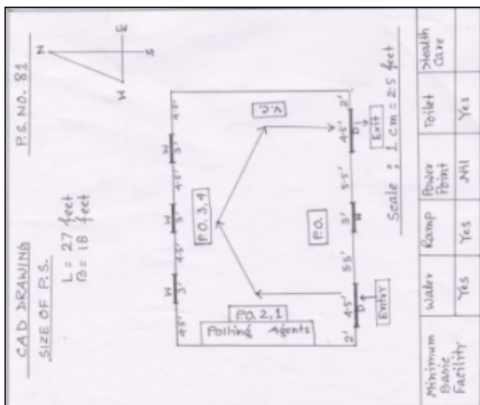

নিৰ্বাচক পঞ্জীয়ন বিষয়াৰ স্বাক্ষৰ

Nazri Naksha

Google Map View

Polling Station Building Front View

ভোটগ্ৰহন কেন্দ্ৰৰ সন্মুখৰ দৃশ্য

Cad View

Key MAP View

1 নাম : গুলাপ সিংহ পিতাৰ নাম: সোধেন্দ্ৰ সিংহ ঘৰ নং : 00 বয়স : 50 লিঙ্গ : পুৰুষ	DNB6442973 ফটো উপলব্ধ	2 নাম : অন্নদা দেবী সিংহ স্বামীৰ নাম: গুলাপ সিংহ ঘৰ নং : 00 বয়স : 35 লিঙ্গ : মহিলা	DNB0471995 ফটো উপলব্ধ	E 3 নাম : ববেন্দ্ৰ সিংহ পিতাৰ নাম: দীগেন্দ্ৰ বিশ্বাস ঘৰ নং : 3 বয়স : 59 লিঙ্গ : পুৰুষ	DNB7734567 ফটো উপলব্ধ
4 নাম : শীলা সিংহ পিতাৰ নাম: ববেন্দ্ৰ বিশ্বাস ঘৰ নং : 1 বয়স : 55 লিঙ্গ : মহিলা	DNB7734578 ফটো উপলব্ধ	5 নাম : ৰিংকু সিংহ পিতাৰ নাম: ববেন্দ্ৰ সিংহ ঘৰ নং : 01 বয়স : 34 লিঙ্গ : পুৰুষ	QZK0070508 ফটো উপলব্ধ	6 নাম : ৰিজু সিংহ পিতাৰ নাম: ববেন্দ্ৰ সিংহ ঘৰ নং : 1 বয়স : 27 লিঙ্গ : পুৰুষ	DNB0282780 ফটো উপলব্ধ
7 নাম : সংগীতা সিংহ স্বামীৰ নাম: ৰিজু সিংহ ঘৰ নং : 01 বয়স : 21 লিঙ্গ : মহিলা	QZK0018069 ফটো উপলব্ধ	E 8 নাম : জ্ঞানদা সিংহ স্বামীৰ নাম: দীগেন্দ্ৰ বিশ্বাস ঘৰ নং : 2 বয়স : 89 লিঙ্গ : মহিলা	DNB7734589 ফটো উপলব্ধ	9 নাম : বিজয়া সিংহ স্বামীৰ নাম: ভাস্কৰ সিংহ ঘৰ নং : 2 বয়স : 51 লিঙ্গ : মহিলা	DNB7734625 ফটো উপলব্ধ
10 নাম : ৰমা সিংহ মাতৃৰ নাম: জ্ঞানদা সিংহ ঘৰ নং : 2 বয়স : 43 লিঙ্গ : পুৰুষ	DNB7734603 ফটো উপলব্ধ	11 নাম : শান্তনা সিংহ স্বামীৰ নাম: ৰমা সিংহ ঘৰ নং : 2 বয়স : 37 লিঙ্গ : মহিলা	DNB7741028 ফটো উপলব্ধ	12 নাম : বিপুল সিংহ মাতৃৰ নাম: দীগেন্দ্ৰ সিংহ সিংহ ঘৰ নং : 2 বয়স : 37 লিঙ্গ : পুৰুষ	DNB7734614 ফটো উপলব্ধ
13 নাম : বিজুলি সিংহ স্বামীৰ নাম: বিপুল সিংহ ঘৰ নং : 2 বয়স : 36 লিঙ্গ : মহিলা	DNB7741017 ফটো উপলব্ধ	14 নাম : আৰতী বালা সিংহ স্বামীৰ নাম: হৰমোহন সিংহ ঘৰ নং : 2 বয়স : 36 লিঙ্গ : মহিলা	DNB7740898 ফটো উপলব্ধ	15 নাম : চয়নিকা সিংহ মাতৃৰ নাম: ভাস্কৰ সিংহ ঘৰ নং : 02 বয়স : 20 লিঙ্গ : মহিলা	QZK0037010 ফটো উপলব্ধ
16 নাম : বিপ্লব সিংহ পিতাৰ নাম: চন্দন সিংহ ঘৰ নং : 2 কু বয়স : 25 লিঙ্গ : পুৰুষ	QZK0025080 ফটো উপলব্ধ	17 নাম : ৰাজীৱ সিংহ পিতাৰ নাম: চন্দন সিংহ ঘৰ নং : 2 কু বয়স : 23 লিঙ্গ : পুৰুষ	QZK0025114 ফটো উপলব্ধ	18 নাম : হৰমোহন বিশ্বাস পিতাৰ নাম: দীগেন্দ্ৰ বিশ্বাস ঘৰ নং : 2 খ বয়স : 56 লিঙ্গ : পুৰুষ	DNB8237603 ফটো উপলব্ধ
19 নাম : বিকি সিংহ পিতাৰ নাম: কিশোৰ সিংহ ঘৰ নং : 2খ বয়স : 26 লিঙ্গ : পুৰুষ	QZK0040949 ফটো উপলব্ধ	20 নাম : কিশোৰ সিংহ পিতাৰ নাম: দীগেন্দ্ৰ সিংহ ঘৰ নং : 2খ বয়স : 55 লিঙ্গ : পুৰুষ	DNB7734658 ফটো উপলব্ধ	21 নাম : চন্দন সিংহ মাতৃৰ নাম: জ্ঞানদা সিংহ ঘৰ নং : 2কু বয়স : 54 লিঙ্গ : পুৰুষ	DNB7734636 ফটো উপলব্ধ
22 নাম : দীপালী সিং স্বামীৰ নাম: চন্দন সিং ঘৰ নং : 2কু বয়স : 53 লিঙ্গ : মহিলা	DNB7734647 ফটো উপলব্ধ	23 নাম : পাৰিজাত সিংহ স্বামীৰ নাম: কিশোৰ সিংহ ঘৰ নং : 2খ বয়স : 51 লিঙ্গ : মহিলা	DNB7734669 ফটো উপলব্ধ	24 নাম : কান্দা বড়ো পিতাৰ নাম: শিৰ্ৱৰাম বড়ো ঘৰ নং : 9 বয়স : 61 লিঙ্গ : পুৰুষ	DNB7734670 ফটো উপলব্ধ
25 নাম : চম্বাৰী বড়ো স্বামীৰ নাম: কান্দা বড়ো ঘৰ নং : 9 বয়স : 56 লিঙ্গ : মহিলা	DNB7734681 ফটো উপলব্ধ	26 নাম : ৰেখা কুমুৰী স্বামীৰ নাম: প্ৰদীপ ৰায় ঘৰ নং : 3 বয়স : 41 লিঙ্গ : মহিলা	DNB7738956 ফটো উপলব্ধ	27 নাম : অঞ্জলী বড়ো পিতাৰ নাম: কান্দা বড়ো ঘৰ নং : 9 বয়স : 36 লিঙ্গ : মহিলা	DNB7734692 ফটো উপলব্ধ
28 নাম : বিনন বড়ো পিতাৰ নাম: কান্দা বড়ো ঘৰ নং : 3 বয়স : 33 লিঙ্গ : পুৰুষ	DNB0169888 ফটো উপলব্ধ	29 নাম : তিৰন বড়ো পিতাৰ নাম: কান্দা বড়ো ঘৰ নং : 03 বয়স : 26 লিঙ্গ : পুৰুষ	DNB0456053 ফটো উপলব্ধ	30 নাম : বিৰণ বড়ো পিতাৰ নাম: কান্দা বড়ো ঘৰ নং : 3 বয়স : 25 লিঙ্গ : পুৰুষ	DNB0471623 ফটো উপলব্ধ