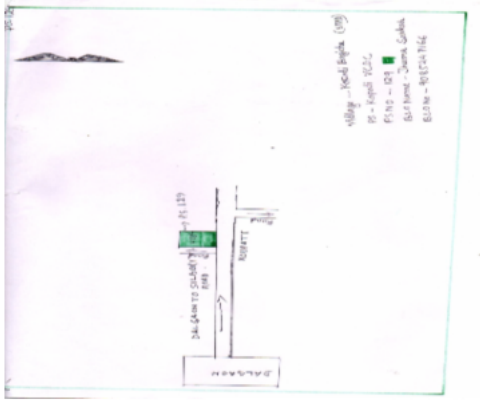

নিৰ্বাচক পঞ্জীয়ন বিষয়াৰ স্বাক্ষৰ

Nazri Naksha

Google Map View

Polling Station Building Front View

ভোটগ্ৰহন কেন্দ্ৰৰ সন্মুখৰ দৃশ্য

Cad View

Key MAP View

1 নাম : গুলাপ সিংহ পিতাৰ নাম: সোধেন্দ্ৰ সিংহ ঘৰ নং : 00 বয়স : 50 লিঙ্গ : পুৰুষ	DNB6442973 ফটো উপলব্ধ	2 নাম : অন্নদা দেবী সিংহ স্বামীৰ নাম: গুলাপ সিংহ ঘৰ নং : 00 বয়স : 35 লিঙ্গ : মহিলা	DNB0471995 ফটো উপলব্ধ	E 3 নাম : ববেন্দ্ৰ সিংহ পিতাৰ নাম: দীগেন্দ্ৰ বিশ্বাস ঘৰ নং : 3 বয়স : 59 লিঙ্গ : পুৰুষ	DNB7734567 ফটো উপলব্ধ
4 নাম : শীলা সিংহ পিতাৰ নাম: ববেন্দ্ৰ বিশ্বাস ঘৰ নং : 1 বয়স : 55 লিঙ্গ : মহিলা	DNB7734578 ফটো উপলব্ধ	5 নাম : ৰিংকু সিংহ পিতাৰ নাম: ববেন্দ্ৰ সিংহ ঘৰ নং : 01 বয়স : 34 লিঙ্গ : পুৰুষ	QZK0070508 ফটো উপলব্ধ	6 নাম : ৰিজু সিংহ পিতাৰ নাম: ববেন্দ্ৰ সিংহ ঘৰ নং : 1 বয়স : 27 লিঙ্গ : পুৰুষ	DNB0282780 ফটো উপলব্ধ
7 নাম : সংগীতা সিংহ স্বামীৰ নাম: ৰিজু সিংহ ঘৰ নং : 01 বয়স : 21 লিঙ্গ : মহিলা	QZK0018069 ফটো উপলব্ধ	E 8 নাম : জ্ঞানদা সিংহ স্বামীৰ নাম: দীগেন্দ্ৰ বিশ্বাস ঘৰ নং : 2 বয়স : 89 লিঙ্গ : মহিলা	DNB7734589 ফটো উপলব্ধ	9 নাম : বিজয়া সিংহ স্বামীৰ নাম: ভাস্কৰ সিংহ ঘৰ নং : 2 বয়স : 51 লিঙ্গ : মহিলা	DNB7734625 ফটো উপলব্ধ
10 নাম : ৰমা সিংহ মাতৃৰ নাম: জ্ঞানদা সিংহ ঘৰ নং : 2 বয়স : 43 লিঙ্গ : পুৰুষ	DNB7734603 ফটো উপলব্ধ	11 নাম : শান্তনা সিংহ স্বামীৰ নাম: ৰমা সিংহ ঘৰ নং : 2 বয়স : 37 লিঙ্গ : মহিলা	DNB7741028 ফটো উপলব্ধ	12 নাম : বিপুল সিংহ মাতৃৰ নাম: দীগেন্দ্ৰ সিংহ সিংহ ঘৰ নং : 2 বয়স : 37 লিঙ্গ : পুৰুষ	DNB7734614 ফটো উপলব্ধ
13 নাম : বিজুলি সিংহ স্বামীৰ নাম: বিপুল সিংহ ঘৰ নং : 2 বয়স : 36 লিঙ্গ : মহিলা	DNB7741017 ফটো উপলব্ধ	14 নাম : আৰতী বালা সিংহ স্বামীৰ নাম: হৰমোহন সিংহ ঘৰ নং : 2 বয়স : 36 লিঙ্গ : মহিলা	DNB7740898 ফটো উপলব্ধ	15 নাম : চয়নিকা সিংহ মাতৃৰ নাম: ভাস্কৰ সিংহ ঘৰ নং : 02 বয়স : 20 লিঙ্গ : মহিলা	QZK0037010 ফটো উপলব্ধ
16 নাম : বিপ্লব সিংহ পিতাৰ নাম: চন্দন সিংহ ঘৰ নং : 2 কু বয়স : 25 লিঙ্গ : পুৰুষ	QZK0025080 ফটো উপলব্ধ	17 নাম : ৰাজীৱ সিংহ পিতাৰ নাম: চন্দন সিংহ ঘৰ নং : 2 কু বয়স : 23 লিঙ্গ : পুৰুষ	QZK0025114 ফটো উপলব্ধ	18 নাম : হৰমোহন বিশ্বাস পিতাৰ নাম: দীগেন্দ্ৰ বিশ্বাস ঘৰ নং : 2 খ বয়স : 56 লিঙ্গ : পুৰুষ	DNB8237603 ফটো উপলব্ধ
19 নাম : বিকি সিংহ পিতাৰ নাম: কিশোৰ সিংহ ঘৰ নং : 2খ বয়স : 26 লিঙ্গ : পুৰুষ	QZK0040949 ফটো উপলব্ধ	20 নাম : কিশোৰ সিংহ পিতাৰ নাম: দীগেন্দ্ৰ সিংহ ঘৰ নং : 2খ বয়স : 55 লিঙ্গ : পুৰুষ	DNB7734658 ফটো উপলব্ধ	21 নাম : চন্দন সিংহ মাতৃৰ নাম: জ্ঞানদা সিংহ ঘৰ নং : 2কু বয়স : 54 লিঙ্গ : পুৰুষ	DNB7734636 ফটো উপলব্ধ
22 নাম : দীপালী সিং স্বামীৰ নাম: চন্দন সিং ঘৰ নং : 2কু বয়স : 53 লিঙ্গ : মহিলা	DNB7734647 ফটো উপলব্ধ	23 নাম : পাৰিজাত সিংহ স্বামীৰ নাম: কিশোৰ সিংহ ঘৰ নং : 2খ বয়স : 51 লিঙ্গ : মহিলা	DNB7734669 ফটো উপলব্ধ	24 নাম : কান্দা বড়ো পিতাৰ নাম: শিৰ্ৱৰাম বড়ো ঘৰ নং : 9 বয়স : 61 লিঙ্গ : পুৰুষ	DNB7734670 ফটো উপলব্ধ
25 নাম : চম্বাৰী বড়ো স্বামীৰ নাম: কান্দা বড়ো ঘৰ নং : 9 বয়স : 56 লিঙ্গ : মহিলা	DNB7734681 ফটো উপলব্ধ	26 নাম : ৰেখা কুমুৰী স্বামীৰ নাম: প্ৰদীপ ৰায় ঘৰ নং : 3 বয়স : 41 লিঙ্গ : মহিলা	DNB7738956 ফটো উপলব্ধ	27 নাম : অঞ্জলী বড়ো পিতাৰ নাম: কান্দা বড়ো ঘৰ নং : 9 বয়স : 36 লিঙ্গ : মহিলা	DNB7734692 ফটো উপলব্ধ
28 নাম : বিনন বড়ো পিতাৰ নাম: কান্দা বড়ো ঘৰ নং : 3 বয়স : 33 লিঙ্গ : পুৰুষ	DNB0169888 ফটো উপলব্ধ	29 নাম : তিৰন বড়ো পিতাৰ নাম: কান্দা বড়ো ঘৰ নং : 03 বয়স : 26 লিঙ্গ : পুৰুষ	DNB0456053 ফটো উপলব্ধ	30 নাম : বিৰণ বড়ো পিতাৰ নাম: কান্দা বড়ো ঘৰ নং : 3 বয়স : 25 লিঙ্গ : পুৰুষ	DNB0471623 ফটো উপলব্ধ