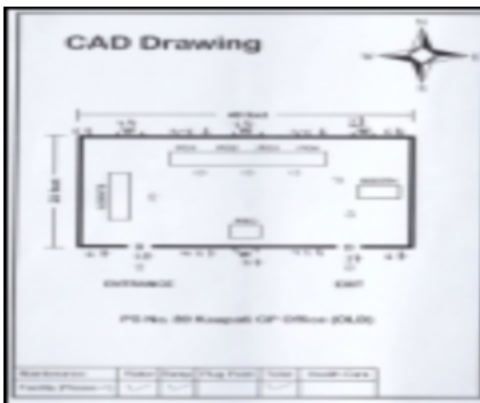

নিৰ্বাচক পঞ্জীয়ন বিষয়াৰ স্বাক্ষৰ

Nazri Naksha

Google Map View

Polling Station Building Front View

ভোটগ্ৰহন কেন্দ্ৰৰ সন্মুখৰ দৃশ্য

Cad View

Key MAP View

বিধানসভা সমষ্টিৰ নম্বৰ আৰু নাম : 47-মাজবাট
অংশৰ নম্বৰ আৰু নাম : 1-নেপালীগাঁও (অংশ)