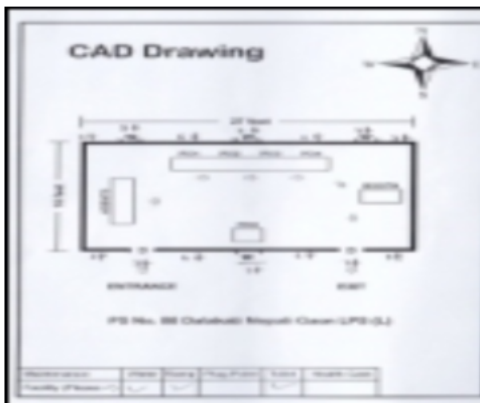

নিৰ্বাচক পঞ্জীয়ন বিষয়াৰ স্বাক্ষৰ

Nazri Naksha

Google Map View

Polling Station Building Front View

ভোটগ্ৰহন কেন্দ্ৰৰ সন্মুখৰ দৃশ্য

Cad View

Key MAP View

1 নাম : ৰাজবালা সিংহ স্বামীৰ নাম: ৰবিন্দ্র সিংহ ঘৰ নং : ১ বয়স : 77 লিঙ্গ : মহিলা	DNB8334574 ফটো উপলব্ধ	2 নাম : ৰাণু নাথ দৈমাৰী পিতাৰ নাম: গৌৰাৰাম দৈমাৰী ঘৰ নং : ১ বয়স : 51 লিঙ্গ : পুৰুষ	DNB0332767 ফটো উপলব্ধ	3 নাম : মানিক সিংহ পিতাৰ নাম: ৰবিন্দ্র সিংহ ঘৰ নং : ১ বয়স : 45 লিঙ্গ : পুৰুষ	DNB8334585 ফটো উপলব্ধ
4 নাম : মঞ্জু সিংহ স্বামীৰ নাম: মানিক সিংহ ঘৰ নং : ১ বয়স : 39 লিঙ্গ : মহিলা	DNB8334596 ফটো উপলব্ধ	5 নাম : দীপ্তি সিংহ দৈমাৰী স্বামীৰ নাম: ৰঘুনাথ দৈমাৰী ঘৰ নং : ১ বয়স : 33 লিঙ্গ : মহিলা	DNB0332908 ফটো উপলব্ধ	6 নাম : মহেশ সিংহ পিতাৰ নাম: মানিক সিংহ ঘৰ নং : 1 বয়স : 26 লিঙ্গ : পুৰুষ	QZK0026005 ফটো উপলব্ধ
7 নাম : ভবেশ সিংহ পিতাৰ নাম: মানিক সিংহ ঘৰ নং : 1 বয়স : 25 লিঙ্গ : পুৰুষ	DNB0759829 ফটো উপলব্ধ	8 নাম : সুমেশ সিংহ পিতাৰ নাম: মানিক সিংহ ঘৰ নং : 1 বয়স : 23 লিঙ্গ : পুৰুষ	QZK0001255 ফটো উপলব্ধ	9 নাম : সুচিত্ৰা বিশ্বাস স্বামীৰ নাম: ভবেশ সিংহ ঘৰ নং : 1 বয়স : 21 লিঙ্গ : মহিলা	QZK0001230 ফটো উপলব্ধ
10 নাম : মলয় সিংহ পিতাৰ নাম: মানিক সিংহ ঘৰ নং : ০১ বয়স : 19 লিঙ্গ : পুৰুষ	QZK0181123 ফটো উপলব্ধ	D 11 নাম : ৰনমায়া দৰ্জী স্বামীৰ নাম: প্ৰভুৰাম দৰ্জী ঘৰ নং : ২ বয়স : 51 লিঙ্গ : মহিলা	DNB8334610 ফটো উপলব্ধ	12 নাম : ৰাম বাহাদুৰ দৰ্জী পিতাৰ নাম: প্ৰভুৰাম দৰ্জী ঘৰ নং : 02 বয়স : 23 লিঙ্গ : পুৰুষ	QZK0043018 ফটো উপলব্ধ
13 নাম : টঙ্কমায়া দেবী স্বামীৰ নাম: তুলী ৰাম ঘৰ নং : ৩ বয়স : 79 লিঙ্গ : মহিলা	DNB8334643 ফটো উপলব্ধ	14 নাম : লোকবাহাদুৰ দৰ্জী পিতাৰ নাম: তুলী ৰাম ঘৰ নং : ৩ বয়স : 54 লিঙ্গ : পুৰুষ	DNB8334665 ফটো উপলব্ধ	15 নাম : সাবিত্ৰী দেবী স্বামীৰ নাম: লোকবাহাদুৰ দৰ্জী ঘৰ নং : ৩ বয়স : 46 লিঙ্গ : মহিলা	DNB8334676 ফটো উপলব্ধ
16 নাম : নৰ বাহাদুৰ দৰ্জী পিতাৰ নাম: তুলী ৰাম দৰ্জী ঘৰ নং : ৩ বয়স : 46 লিঙ্গ : পুৰুষ	DNB8334687 ফটো উপলব্ধ	17 নাম : তাৰা দেবী স্বামীৰ নাম: নৰবাহাদুৰ দৰ্জী ঘৰ নং : ৩ বয়স : 42 লিঙ্গ : মহিলা	DNB8334698 ফটো উপলব্ধ	18 নাম : উমা দেবী পিতাৰ নাম: লোকবাহাদুৰ দৰ্জী ঘৰ নং : 3 বয়স : 29 লিঙ্গ : মহিলা	DNB0739490 ফটো উপলব্ধ
19 নাম : দেবেন্দ্ৰ দৰ্জী পিতাৰ নাম: লোকবাহাদুৰ দৰ্জী ঘৰ নং : 3 বয়স : 27 লিঙ্গ : পুৰুষ	DNB0740019 ফটো উপলব্ধ	20 নাম : অমল চন্দ্ৰ বিশ্বাস পিতাৰ নাম: নিখিল বিশ্বাস ঘৰ নং : 8 বয়স : 59 লিঙ্গ : পুৰুষ	DNB8334701 ফটো উপলব্ধ	21 নাম : ৰাজবালা দেবী স্বামীৰ নাম: অমল বিশ্বাস ঘৰ নং : 8 বয়স : 48 লিঙ্গ : মহিলা	DNB8334712 ফটো উপলব্ধ
22 নাম : কমল বিশ্বাস পিতাৰ নাম: নিখিল বিশ্বাস ঘৰ নং : 8 বয়স : 46 লিঙ্গ : পুৰুষ	DNB8334723 ফটো উপলব্ধ	23 নাম : মঞ্জুৰী বিশ্বাস স্বামীৰ নাম: কমল বিশ্বাস ঘৰ নং : 8 বয়স : 39 লিঙ্গ : মহিলা	DNB8334734 ফটো উপলব্ধ	24 নাম : সঞ্জয় বিশ্বাস পিতাৰ নাম: অমল চন্দ্ৰ বিশ্বাস ঘৰ নং : ০৪ বয়স : 30 লিঙ্গ : পুৰুষ	DNB0290122 ফটো উপলব্ধ
25 নাম : তমাস বিশ্বাস পিতাৰ নাম: কমল বিশ্বাস ঘৰ নং : 04 বয়স : 22 লিঙ্গ : পুৰুষ	QZK0117754 ফটো উপলব্ধ	26 নাম : বিশাল বিশ্বাস পিতাৰ নাম: অমল বিশ্বাস ঘৰ নং : 04 বয়স : 19 লিঙ্গ : পুৰুষ	QZK0105908 ফটো উপলব্ধ	27 নাম : দিবাকৰ দাস পিতাৰ নাম: নিত্য দাস ঘৰ নং : 6 বয়স : 24 লিঙ্গ : পুৰুষ	DNB5084660 ফটো উপলব্ধ
E 28 নাম : দেবতোষ বিশ্বাস পিতাৰ নাম: উপেন্দ্ৰ বিশ্বাস ঘৰ নং : ৭ বয়স : 60 লিঙ্গ : পুৰুষ	DNB8334789 ফটো উপলব্ধ	29 নাম : পৰিতোষ বিশ্বাস পিতাৰ নাম: উপেন্দ্ৰ বিশ্বাস ঘৰ নং : ৭ বয়স : 55 লিঙ্গ : পুৰুষ	DNB8334778 ফটো উপলব্ধ	30 নাম : সাবিত্ৰী বিশ্বাস স্বামীৰ নাম: দেবতোষ বিশ্বাস ঘৰ নং : ৭ বয়স : 51 লিঙ্গ : মহিলা	DNB8334790 ফটো উপলব্ধ