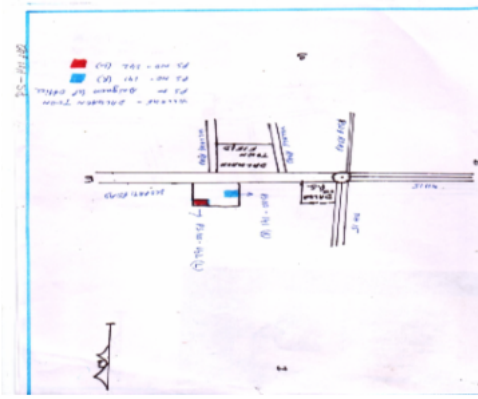

Nazri Naksha