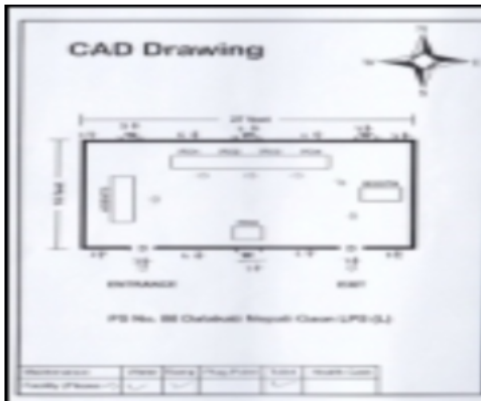

নিৰ্বাচক পঞ্জীয়ন বিষয়াৰ স্বাক্ষৰ

Nazri Naksha

Google Map View

Polling Station Building Front View

ভোটগ্ৰহন কেন্দ্ৰৰ সন্মুখৰ দৃশ্য

Cad View

Key MAP View

1 নাম : ধনজিত হাজৰীকা পিতাৰ নাম: মুক্তিধৰ হাজৰীকা ঘৰ নং : 1 বয়স : 24 লিঙ্গ : পুৰুষ	DNB5087002 ফটো উপলব্ধ	2 নাম : হিতেশ হাজৰীকা পিতাৰ নাম: মুক্তিধৰ হাজৰীকা ঘৰ নং : 2 বয়স : 35 লিঙ্গ : পুৰুষ	DNB0113019 ফটো উপলব্ধ	3 নাম : বিভূতি স্বৰ্গীয়াৰী পিতাৰ নাম: যদুৰাম স্বৰ্গীয়াৰী ঘৰ নং : 3 বয়স : 51 লিঙ্গ : পুৰুষ	DNB2013389 ফটো উপলব্ধ
4 নাম : বিদাংশী বসুমতাৰী স্বৰ্গীয়াৰী স্বামীৰ নাম: বিভূতি স্বৰ্গীয়াৰী ঘৰ নং : 3 বয়স : 47 লিঙ্গ : মহিলা	DNB2013390 ফটো উপলব্ধ	5 নাম : পবিত্ৰ স্বৰ্গীয়াৰী পিতাৰ নাম: বিভূতি স্বৰ্গীয়াৰী ঘৰ নং : 3 বয়স : 23 লিঙ্গ : পুৰুষ	DNB1379668 ফটো উপলব্ধ	6 নাম : ধৰ্মেন্দ্ৰ চৌহান পিতাৰ নাম: ভূচি চৌহান ঘৰ নং : 4 বয়স : 30 লিঙ্গ : পুৰুষ	DNB0205088 ফটো উপলব্ধ
7 নাম : সৰুমাই হাজৰীকা পিতাৰ নাম: মুক্তিধৰ হাজৰীকা ঘৰ নং : 5 বয়স : 52 লিঙ্গ : মহিলা	DNB0231019 ফটো উপলব্ধ	8 নাম : জাহ্নৱী দাস পিতাৰ নাম: ধৰ্মেন্দ্ৰ দাস ঘৰ নং : 7 বয়স : 26 লিঙ্গ : মহিলা	DNB0544924 ফটো উপলব্ধ	9 নাম : মালা শইকীয়া স্বামীৰ নাম: প্ৰদীপ শইকীয়া ঘৰ নং : 8 বয়স : 52 লিঙ্গ : মহিলা	DNB0281139 ফটো উপলব্ধ
10 নাম : মিন ডেকা স্বামীৰ নাম: যোগেশ্বৰ ডেকা ঘৰ নং : 12 বয়স : 46 লিঙ্গ : মহিলা	DNB0031708 ফটো উপলব্ধ	11 নাম : অংকিতা ছেত্ৰী পিতাৰ নাম: ৰাজ কুমাৰ ছেত্ৰী ঘৰ নং : 12বি বয়স : 22 লিঙ্গ : মহিলা	QZK0017137 ফটো উপলব্ধ	12 নাম : দেৱজিত হাজৰীকা পিতাৰ নাম: মুক্তিধৰ হাজৰীকা ঘৰ নং : 22 বয়স : 30 লিঙ্গ : পুৰুষ	DNB0130278 ফটো উপলব্ধ
13 নাম : প্ৰদীপ শইকীয়া পিতাৰ নাম: জয়ৰাম শইকীয়া ঘৰ নং : 25 বয়স : 62 লিঙ্গ : পুৰুষ	DNB0147827 ফটো উপলব্ধ	14 নাম : মুনময় শইকীয়া পিতাৰ নাম: প্ৰদীপ শইকীয়া ঘৰ নং : 25 বয়স : 26 লিঙ্গ : মহিলা	DNB0443853 ফটো উপলব্ধ	15 নাম : লিজা শইকীয়া পিতাৰ নাম: প্ৰদীপ শইকীয়া ঘৰ নং : 25 বয়স : 23 লিঙ্গ : মহিলা	QZK0005769 ফটো উপলব্ধ
# 16 নাম : ওৱাহিদা বেগম স্বামীৰ নাম: আৰশাদ আলম ছিদিক ঘৰ নং : 27 বয়স : 25 লিঙ্গ : মহিলা	GRD0437525 ফটো উপলব্ধ	# 17 নাম : ছুনিয়া ইয়াছমিন পিতাৰ নাম: মকবুল হুছেইন ঘৰ নং : 31 ক বয়স : 27 লিঙ্গ : মহিলা	DNB0734947 ফটো উপলব্ধ	18 নাম : মিলন জ্যোতি বৰুৱা পিতাৰ নাম: লাচিত বৰুৱা ঘৰ নং : 36 এ বয়স : 25 লিঙ্গ : পুৰুষ	DNB1311471 ফটো উপলব্ধ
19 নাম : নিহাৰিকা শইকীয়া গগৈ স্বামীৰ নাম: মানস জ্যোতি গগৈ ঘৰ নং : 37 বয়স : 34 লিঙ্গ : মহিলা	DNB2042851 ফটো উপলব্ধ	20 নাম : মুক্তিধৰ হাজৰীকা পিতাৰ নাম: জনাৰাম হাজৰীকা ঘৰ নং : 54 বয়স : 64 লিঙ্গ : পুৰুষ	DNB0240168 ফটো উপলব্ধ	21 নাম : যোগেশ্বৰ ডেকা পিতাৰ নাম: পিতাচিং ডেকা ঘৰ নং : 55 বয়স : 56 লিঙ্গ : পুৰুষ	DNB0242438 ফটো উপলব্ধ
22 নাম : হিৰক জ্যোতি ডেকা পিতাৰ নাম: যোগেশ্বৰ ডেকা ঘৰ নং : 55 বয়স : 26 লিঙ্গ : পুৰুষ	DNB0526434 ফটো উপলব্ধ	23 নাম : নয়ন জ্যোতি ডেকা পিতাৰ নাম: যোগেশ্বৰ ডেকা ঘৰ নং : 55 বয়স : 24 লিঙ্গ : পুৰুষ	DNB2042869 ফটো উপলব্ধ	24 নাম : লুকমান আলী পিতাৰ নাম: হামেদ আলী ঘৰ নং : 57 বয়স : 41 লিঙ্গ : পুৰুষ	QZK0077370 ফটো উপলব্ধ
25 নাম : ছলমান আলী পিতাৰ নাম: হামেদ আলী ঘৰ নং : 59 বয়স : 33 লিঙ্গ : পুৰুষ	DNB0529792 ফটো উপলব্ধ	26 নাম : কিৰন নৰহ স্বামীৰ নাম: লোকমান আলী ঘৰ নং : 59 বয়স : 33 লিঙ্গ : মহিলা	DNB0529883 ফটো উপলব্ধ	27 নাম : আবিদা বেগম পিতাৰ নাম: হামেদ আলী ঘৰ নং : 59 বয়স : 26 লিঙ্গ : মহিলা	DNB0530220 ফটো উপলব্ধ
28 নাম : সন্ধিয়া বৰো পিতাৰ নাম: ভূমিধৰ বৰো ঘৰ নং : 60 বয়স : 22 লিঙ্গ : মহিলা	QZK0019190 ফটো উপলব্ধ	29 নাম : ৰঞ্জ ইংতি পিতাৰ নাম: ৰাজেন ইংতি ঘৰ নং : 78 বয়স : 43 লিঙ্গ : মহিলা	DNB1713786 ফটো উপলব্ধ	30 নাম : ববিতা ইংতি পিতাৰ নাম: ৰাজেন ইংতি ঘৰ নং : 78 বয়স : 26 লিঙ্গ : মহিলা	DNB0530253 ফটো উপলব্ধ