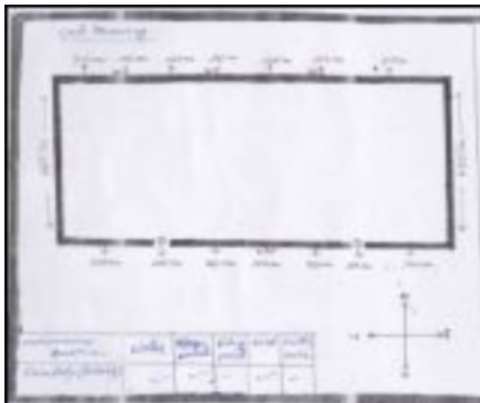

নিৰ্বাচক পঞ্জীয়ন বিষয়াৰ স্বাক্ষৰ

Nazri Naksha

Google Map View

Polling Station Building Front View

ভোটগ্ৰহন কেন্দ্ৰৰ সন্মুখৰ দৃশ্য

Cad View

Key MAP View

1 নাম : মহেন্দ্ৰ বসুমতাৰী পিতাৰ নাম: খগেন বসুমতাৰী ঘৰ নং : ৫ বয়স : 27 লিঙ্গ : পুৰুষ	DNB0726109 ফটো উপলব্ধ	2 নাম : ডিমোগ ব্ৰহ্ম পিতাৰ নাম: খনেশ্বৰ ব্ৰহ্ম ঘৰ নং : 43বি বয়স : 27 লিঙ্গ : পুৰুষ	DNB2119568 ফটো উপলব্ধ	3 নাম : পূৰ্ণিমা বসুমতাৰী স্বামীৰ নাম: খৰ্জুন বসুমতাৰী ঘৰ নং : 49 বয়স : 34 লিঙ্গ : মহিলা	DNB0387050 ফটো উপলব্ধ
4 নাম : সুমিত্ৰা দাস স্বামীৰ নাম: কৃষ্ণ দাস ঘৰ নং : ৫২ বয়স : 26 লিঙ্গ : মহিলা	DNB0574335 ফটো উপলব্ধ	5 নাম : লীলাকান্ত বিশ্বাস পিতাৰ নাম: মনোৰঞ্জন বিশ্বাস ঘৰ নং : 70 আ বয়স : 25 লিঙ্গ : পুৰুষ	DNB0582627 ফটো উপলব্ধ	6 নাম : দৰ্ভবতী বিশ্বাস স্বামীৰ নাম: লীলাকান্ত বিশ্বাস ঘৰ নং : 70 ক বয়স : 25 লিঙ্গ : মহিলা	DNB0583096 ফটো উপলব্ধ
7 নাম : ৰূপা ব্ৰহ্ম স্বামীৰ নাম: মিজিৎছা ব্ৰহ্ম ঘৰ নং : 75 খ বয়স : 26 লিঙ্গ : মহিলা	DNB0494534 ফটো উপলব্ধ	8 নাম : মুলে বসুমতাৰী পিতাৰ নাম: দেবেন বসুমতাৰী ঘৰ নং : 77 এ বয়স : 51 লিঙ্গ : মহিলা	DNB7038564 ফটো উপলব্ধ	9 নাম : নমিতা সিংহ স্বামীৰ নাম: বাবুল সিংহ ঘৰ নং : ৭৮ বয়স : 32 লিঙ্গ : মহিলা	DNB0579318 ফটো উপলব্ধ
10 নাম : অঞ্জলি দেবসেন বিশ্বাস স্বামীৰ নাম: শামল বিশ্বাস ঘৰ নং : ৭৯ বয়স : 25 লিঙ্গ : মহিলা	DNB0728493 ফটো উপলব্ধ	11 নাম : সুকুমল বিশ্বাস পিতাৰ নাম: বিনয় বিশ্বাস ঘৰ নং : 79 ক বয়স : 32 লিঙ্গ : পুৰুষ	DNB7045229 ফটো উপলব্ধ	12 নাম : অঞ্জলী নাজাৰী স্বামীৰ নাম: নিপু নাজাৰী ঘৰ নং : 101 বয়স : 35 লিঙ্গ : মহিলা	DNB7043007 ফটো উপলব্ধ
13 নাম : মদন বিশ্বাস পিতাৰ নাম: সুধীৰ বিশ্বাস ঘৰ নং : ১০২ বয়স : 46 লিঙ্গ : পুৰুষ	DNB7039432 ফটো উপলব্ধ	14 নাম : ৰীতা সিংহ স্বামীৰ নাম: মদন বিশ্বাস ঘৰ নং : ১০২ বয়স : 40 লিঙ্গ : মহিলা	DNB7039443 ফটো উপলব্ধ	E 15 নাম : সন্তোষ দাস পিতাৰ নাম: নগেন্দ্ৰ দাস ঘৰ নং : ১০৩ বয়স : ৩৭ লিঙ্গ : পুৰুষ	DNB7039476 ফটো উপলব্ধ
E 16 নাম : নিয়তী দাস স্বামীৰ নাম: সন্তোষ দাস ঘৰ নং : ১০৬ বয়স : 69 লিঙ্গ : মহিলা	DNB7039487 ফটো উপলব্ধ	17 নাম : ৰাজু দাস পিতাৰ নাম: সন্তোষ দাস ঘৰ নং : ১০৩ বয়স : 46 লিঙ্গ : পুৰুষ	DNB7039498 ফটো উপলব্ধ	18 নাম : মণিকা ব্ৰহ্ম স্বামীৰ নাম: খুণ্ডৰ ব্ৰহ্ম ঘৰ নং : ১০৩ বয়স : 40 লিঙ্গ : মহিলা	DNB0386771 ফটো উপলব্ধ
19 নাম : বিজু দাস পিতাৰ নাম: সন্তোষ দাস ঘৰ নং : ১০৩ বয়স : 39 লিঙ্গ : পুৰুষ	DNB7039512 ফটো উপলব্ধ	20 নাম : ৰুচীৰা দাস পিতাৰ নাম: সন্তোষ দাস ঘৰ নং : ১০৩ বয়স : 33 লিঙ্গ : মহিলা	DNB7039454 ফটো উপলব্ধ	21 নাম : পিহকি ৰাণী দে স্বামীৰ নাম: বিজু দাস ঘৰ নং : 103 বয়স : 33 লিঙ্গ : মহিলা	DNB2067072 ফটো উপলব্ধ
22 নাম : মিলন দাস স্বামীৰ নাম: যতীন্দ্ৰ দাস ঘৰ নং : ১০৪ বয়স : 81 লিঙ্গ : মহিলা	DNB7039523 ফটো উপলব্ধ	23 নাম : মাধবী দাস স্বামীৰ নাম: সুশীল দাস ঘৰ নং : ১০৪ বয়স : 54 লিঙ্গ : মহিলা	DNB7039578 ফটো উপলব্ধ	E 24 নাম : ৰবেন দাস পিতাৰ নাম: যতীন্দ্ৰ দাস ঘৰ নং : ১০৪ বয়স : 46 লিঙ্গ : পুৰুষ	DNB7039556 ফটো উপলব্ধ
25 নাম : সজিত কুমাৰ দাস মাতৃৰ নাম: মাধৱী দাস ঘৰ নং : ১০৪ বয়স : 38 লিঙ্গ : পুৰুষ	DNB7044704 ফটো উপলব্ধ	26 নাম : বিশ্বজিৎ দাস মাতৃৰ নাম: মাধৱী দাস ঘৰ নং : ১০৪ বয়স : 35 লিঙ্গ : পুৰুষ	DNB7044691 ফটো উপলব্ধ	27 নাম : ইন্দ্ৰজিত দাস পিতাৰ নাম: সুবোধ দাস ঘৰ নং : ১০৪ বয়স : 33 লিঙ্গ : পুৰুষ	DNB7044715 ফটো উপলব্ধ
28 নাম : প্ৰসেনজিৎ ভট্টাচাৰ্য্য পিতাৰ নাম: নাৰায়ণ ভট্টাচাৰ্য্য ঘৰ নং : ১০৪ বয়স : 32 লিঙ্গ : পুৰুষ	DNB0386441 ফটো উপলব্ধ	29 নাম : ৰঞ্জিত দাস পিতাৰ নাম: ৰবেন দাস ঘৰ নং : ১০৪ বয়স : 25 লিঙ্গ : পুৰুষ	DNB0387092 ফটো উপলব্ধ	E 30 নাম : নাৰদ বিশ্বাস পিতাৰ নাম: জগদীশ বিশ্বাস ঘৰ নং : ১০৫ বয়স : 64 লিঙ্গ : পুৰুষ	DNB7039589 ফটো উপলব্ধ