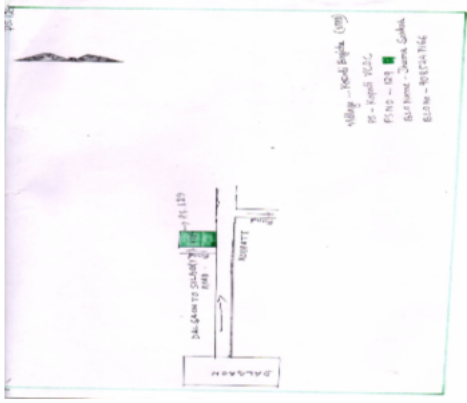

Nazri Naksha