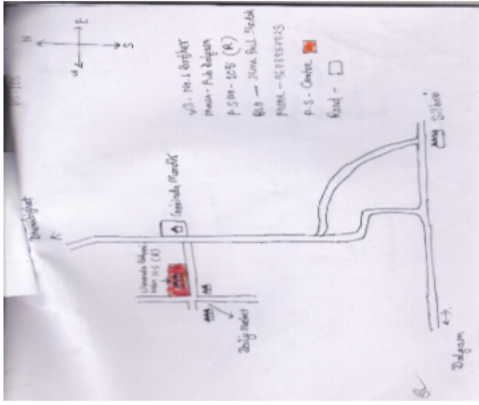

Nazri Naksha