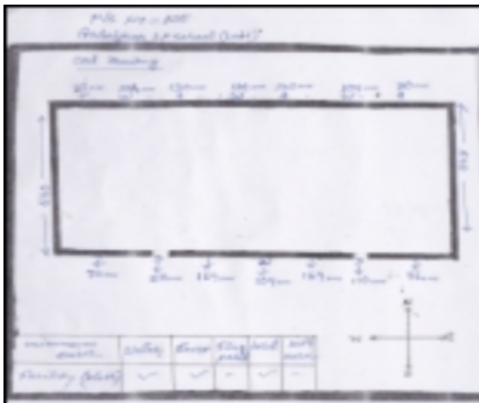

নিৰ্বাচক পঞ্জীয়ন বিষয়াৰ স্বাক্ষৰ

Nazri Naksha

Google Map View

Polling Station Building Front View

ভোটগ্ৰহন কেন্দ্ৰৰ সন্মুখৰ দৃশ্য

Cad View

Key MAP View

1 নাম : স্বপন কুমাৰ ঘোষ পিতাৰ নাম: সত্যশ চন্দ্ৰ ঘোষ ঘৰ নং : 1 বয়স : 73 লিঙ্গ : পুৰুষ	DNB6934561 ফটো উপলব্ধ	2 নাম : ছায়াৰানী ঘোষ স্বামীৰ নাম: স্বপন কুমাৰ ঘোষ ঘৰ নং : 1 বয়স : 65 লিঙ্গ : মহিলা	DNB6934572 ফটো উপলব্ধ	3 নাম : অৰূপ কুমাৰ ঘোষ পিতাৰ নাম: স্বপন কুমাৰ ঘোষ ঘৰ নং : 1 বয়স : 46 লিঙ্গ : পুৰুষ	DNB6934583 ফটো উপলব্ধ
4 নাম : ছন্দামীতা ঘোষ পিতাৰ নাম: স্বপন কুমাৰ ঘোষ ঘৰ নং : 1 বয়স : 46 লিঙ্গ : মহিলা	QZK0036558 ফটো উপলব্ধ	5 নাম : বুলটি দাস স্বামীৰ নাম: অৰূপ কুমাৰ ঘোষ ঘৰ নং : 1 বয়স : 37 লিঙ্গ : মহিলা	DNB6934629 ফটো উপলব্ধ	S 6 নাম : মধুমিতা ঘোষ পিতাৰ নাম: স্বপন কুমাৰ ঘোষ ঘৰ নং : 1 বয়স : 37 লিঙ্গ : মহিলা	DNB6934618 ফটো উপলব্ধ
S 7 নাম : প্ৰণতি সূত্ৰধৰ পিতাৰ নাম: জৰ্গবন্ধু সূত্ৰধৰ ঘৰ নং : 1 বয়স : 29 লিঙ্গ : মহিলা	DNB0717090 ফটো উপলব্ধ	8 নাম : জগন্নাথ সূত্ৰধৰ পিতাৰ নাম: জৰ্গবন্ধু সূত্ৰধৰ ঘৰ নং : 1 বয়স : 24 লিঙ্গ : পুৰুষ	DNB2100014 ফটো উপলব্ধ	9 নাম : প্ৰভাতী সূত্ৰধৰ স্বামীৰ নাম: জৰ্গবন্ধু সূত্ৰধৰ ঘৰ নং : 1 বয়স : 56 লিঙ্গ : মহিলা	DNB1960287 ফটো উপলব্ধ
10 নাম : বিজয় দত্ত পিতাৰ নাম: শচীন্দ্ৰ দত্ত ঘৰ নং : 2 বয়স : 62 লিঙ্গ : পুৰুষ	DNB6934630 ফটো উপলব্ধ	11 নাম : দেফ লী দত্ত স্বামীৰ নাম: বিজয় দত্ত ঘৰ নং : 2 বয়স : 59 লিঙ্গ : মহিলা	DNB6934641 ফটো উপলব্ধ	S 12 নাম : বুমা দত্ত স্বামীৰ নাম: সাধন দত্ত ঘৰ নং : 2 বয়স : 46 লিঙ্গ : মহিলা	DNB6934663 ফটো উপলব্ধ
13 নাম : দেবীশ্ৰী দত্ত পিতাৰ নাম: বিজয় দত্ত ঘৰ নং : 2 বয়স : 35 লিঙ্গ : মহিলা	DNB6934674 ফটো উপলব্ধ	S 14 নাম : মনোশ্ৰী ৰয় স্বামীৰ নাম: শংকৰ ৰয় ঘৰ নং : 2 বয়স : 33 লিঙ্গ : মহিলা	DNB0113167 ফটো উপলব্ধ	15 নাম : অজয় দত্ত পিতাৰ নাম: বিজয় দত্ত ঘৰ নং : 2 বয়স : 30 লিঙ্গ : পুৰুষ	DNB0113399 ফটো উপলব্ধ
16 নাম : মাধবী সিংহ স্বামীৰ নাম: বীৰেন্দ্ৰ সিংহ ঘৰ নং : 3 বয়স : 75 লিঙ্গ : মহিলা	DNB6934685 ফটো উপলব্ধ	17 নাম : কল্পনা ৰায় স্বামীৰ নাম: কিশোৰ ৰায় ঘৰ নং : 3 বয়স : 52 লিঙ্গ : মহিলা	FCM4637643 ফটো উপলব্ধ	18 নাম : কিশোৰ কুমাৰ ৰায় পিতাৰ নাম: বতীন্দ্ৰ ৰায় ঘৰ নং : 3 বয়স : 52 লিঙ্গ : পুৰুষ	FCM4637632 ফটো উপলব্ধ
19 নাম : মনি বিশ্বাস স্বামীৰ নাম: জৰু বিশ্বাস ঘৰ নং : 8 বয়স : 74 লিঙ্গ : মহিলা	DNB6934709 ফটো উপলব্ধ	20 নাম : হৰিচৰন বিশ্বাস পিতাৰ নাম: বাৰু বিশ্বাস ঘৰ নং : 8 বয়স : 68 লিঙ্গ : পুৰুষ	DNB6934710 ফটো উপলব্ধ	21 নাম : মালধ্ব বিশ্বাস স্বামীৰ নাম: হৰিচৰন বিশ্বাস ঘৰ নং : 8 বয়স : 58 লিঙ্গ : মহিলা	DNB6934721 ফটো উপলব্ধ
22 নাম : সুৰেশ বিশ্বাস পিতাৰ নাম: জৰু ঘৰ নং : 8 বয়স : 44 লিঙ্গ : পুৰুষ	DNB6934732 ফটো উপলব্ধ	23 নাম : পৰেশ বিশ্বাস পিতাৰ নাম: বাডু বিশ্বাস ঘৰ নং : 8 বয়স : 41 লিঙ্গ : পুৰুষ	DNB6934765 ফটো উপলব্ধ	24 নাম : শিবাচনী বিশ্বাস স্বামীৰ নাম: সুৰেশ বিশ্বাস ঘৰ নং : 4 বয়স : 35 লিঙ্গ : মহিলা	DNB0204818 ফটো উপলব্ধ
E 25 নাম : হৰেন বিশ্বাস পিতাৰ নাম: হৰিচৰন বিশ্বাস ঘৰ নং : 8 বয়স : 34 লিঙ্গ : পুৰুষ	DNB6934776 ফটো উপলব্ধ	26 নাম : উজ্জ্বলা বিশ্বাস স্বামীৰ নাম: পৰেশ বিশ্বাস ঘৰ নং : 4 বয়স : 32 লিঙ্গ : মহিলা	DNB0204875 ফটো উপলব্ধ	27 নাম : বিপ্লব বিশ্বাস পিতাৰ নাম: আনন্দ বিশ্বাস ঘৰ নং : 4 (ক) বয়স : 26 লিঙ্গ : পুৰুষ	QZK0057877 ফটো উপলব্ধ
28 নাম : অনভাব বিশ্বাস পিতাৰ নাম: আনন্দ বিশ্বাস ঘৰ নং : 4 (ক) বয়স : 23 লিঙ্গ : পুৰুষ	QZK0032367 ফটো উপলব্ধ	29 নাম : আনন্দ বিশ্বাস পিতাৰ নাম: নিত্যনন্দ ঘৰ নং : 8 বয়স : 61 লিঙ্গ : পুৰুষ	DNB6934798 ফটো উপলব্ধ	30 নাম : বীনা বিশ্বাস স্বামীৰ নাম: আনন্দ বিশ্বাস ঘৰ নং : 8 বয়স : 43 লিঙ্গ : মহিলা	DNB6934787 ফটো উপলব্ধ