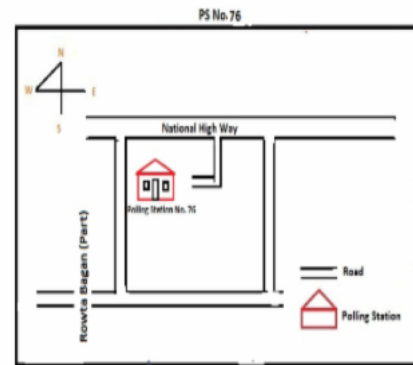

নিৰ্বাচক পঞ্জীয়ন বিষয়াৰ স্বাক্ষৰ

Nazri Naksha

Google Map View

Polling Station Building Front View

ভোটগ্ৰহন কেন্দ্ৰৰ সন্মুখৰ দৃশ্য

Cad View

Key MAP View

|  |                          |   |                          |   |                          |
|--|--------------------------|---|--------------------------|---|--------------------------|
| 1<br>নাম : শৰত সিংহ<br>পিতাৰ নাম: সুচাল সিংহ<br>ঘৰ নং : 1<br>বয়স : 35 লিঙ্গ : পুৰুষ             | HCK0527101<br>ফটো উপলব্ধ | 2<br>নাম : সীমা ৰাণী সিংহ<br>স্বামীৰ নাম: শৰত সিংহ<br>ঘৰ নং : 1<br>বয়স : 34 লিঙ্গ : মহিলা      | HCK0536920<br>ফটো উপলব্ধ | 3<br>নাম : নন্দ বৰ্মান<br>পিতাৰ নাম: ৰাজকুমাৰ বৰ্মান<br>ঘৰ নং : 2<br>বয়স : 75 লিঙ্গ : পুৰুষ        | HCK5734576<br>ফটো উপলব্ধ |
| E 4<br>নাম : পান্ধিত বৰ্মান<br>স্বামীৰ নাম: নন্দ বৰ্মান<br>ঘৰ নং : 2<br>বয়স : 67 লিঙ্গ : মহিলা  | HCK5734587<br>ফটো উপলব্ধ | 5<br>নাম : ৰঞ্জিত বিশ্বাস<br>পিতাৰ নাম: অনিল বিশ্বাস<br>ঘৰ নং : 2<br>বয়স : 44 লিঙ্গ : পুৰুষ    | HCK5746941<br>ফটো উপলব্ধ | E 6<br>নাম : ফুলমোতি বিশ্বাস<br>স্বামীৰ নাম: ৰঞ্জিত বিশ্বাস<br>ঘৰ নং : 2<br>বয়স : 38 লিঙ্গ : মহিলা | HCK5746974<br>ফটো উপলব্ধ |
| 7<br>নাম : নিৰু বিশ্বাস<br>পিতাৰ নাম: দিনেশ বিশ্বাস<br>ঘৰ নং : 2<br>বয়স : 35 লিঙ্গ : পুৰুষ      | HCK5746996<br>ফটো উপলব্ধ | 8<br>নাম : সঞ্জিতা বিশ্বাস<br>স্বামীৰ নাম: নিৰু বিশ্বাস<br>ঘৰ নং : 2<br>বয়স : 33 লিঙ্গ : মহিলা | HCK5746918<br>ফটো উপলব্ধ | D 9<br>নাম : বাচ্চু বৰ্মান<br>পিতাৰ নাম: জগেন্দ্ৰ বৰ্মান<br>ঘৰ নং : 9<br>বয়স : 62 লিঙ্গ : পুৰুষ    | HCK5734598<br>ফটো উপলব্ধ |
| 10<br>নাম : বিমলা বৰ্মান<br>স্বামীৰ নাম: বাচ্চু বৰ্মান<br>ঘৰ নং : 9<br>বয়স : 57 লিঙ্গ : মহিলা   | HCK5734601<br>ফটো উপলব্ধ | 11<br>নাম : সুব্ৰত দেবসেন<br>পিতাৰ নাম: সুসেন দেবসেন<br>ঘৰ নং : 9<br>বয়স : 35 লিঙ্গ : পুৰুষ    | HCK5747444<br>ফটো উপলব্ধ | 12<br>নাম : অনিমা বৰ্মান<br>পিতাৰ নাম: বাচ্চু বৰ্মান<br>ঘৰ নং : 9<br>বয়স : 33 লিঙ্গ : মহিলা        | HCK0245837<br>ফটো উপলব্ধ |
| 13<br>নাম : ৰহিতা বৰ্মান<br>পিতাৰ নাম: বাচ্চু বৰ্মান<br>ঘৰ নং : 9<br>বয়স : 30 লিঙ্গ : মহিলা     | HCK0246009<br>ফটো উপলব্ধ | 14<br>নাম : নৰোত্তম বৰ্মান<br>পিতাৰ নাম: বাচ্চু বৰ্মান<br>ঘৰ নং : 9<br>বয়স : 27 লিঙ্গ : পুৰুষ  | HCK0246389<br>ফটো উপলব্ধ | 15<br>নাম : নিবাস কোঁচ<br>পিতাৰ নাম: সুধেন কোঁচ<br>ঘৰ নং : 9<br>বয়স : 24 লিঙ্গ : পুৰুষ             | HCK1587575<br>ফটো উপলব্ধ |
| 16<br>নাম : গোবিন্দ সিংহ<br>পিতাৰ নাম: মঙ্গল সিংহ<br>ঘৰ নং : 9<br>বয়স : 38 লিঙ্গ : পুৰুষ        | HCK0172262<br>ফটো উপলব্ধ | 17<br>নাম : প্ৰনিতা সিংহ<br>স্বামীৰ নাম: গোবিন্দ সিংহ<br>ঘৰ নং : 9<br>বয়স : 32 লিঙ্গ : মহিলা   | HCK0245845<br>ফটো উপলব্ধ | E 18<br>নাম : ভবেন বৰ্মান<br>পিতাৰ নাম: জগেন্দ্ৰ বৰ্মান<br>ঘৰ নং : 8<br>বয়স : 69 লিঙ্গ : পুৰুষ     | HCK5734623<br>ফটো উপলব্ধ |
| 19<br>নাম : সুশীলা বৰ্মান<br>স্বামীৰ নাম: ভবেন বৰ্মান<br>ঘৰ নং : 8<br>বয়স : 62 লিঙ্গ : মহিলা    | HCK5734634<br>ফটো উপলব্ধ | 20<br>নাম : ববিতা ভদ্ৰ<br>স্বামীৰ নাম: শ্যামল ভদ্ৰ<br>ঘৰ নং : 8<br>বয়স : 38 লিঙ্গ : মহিলা      | HCK5747251<br>ফটো উপলব্ধ | 21<br>নাম : পূজা বৰ্মান<br>পিতাৰ নাম: ভবেন বৰ্মান<br>ঘৰ নং : 4<br>বয়স : 23 লিঙ্গ : মহিলা           | HCK5609284<br>ফটো উপলব্ধ |
| 22<br>নাম : ৰবিৰাম বৰ্মান<br>পিতাৰ নাম: য়গেন্দ্ৰ বৰ্মান<br>ঘৰ নং : 5<br>বয়স : 72 লিঙ্গ : পুৰুষ | HCK5734645<br>ফটো উপলব্ধ | 23<br>নাম : আৰতি বৰ্মান<br>স্বামীৰ নাম: ৰবিৰাম বৰ্মান<br>ঘৰ নং : 5<br>বয়স : 62 লিঙ্গ : মহিলা   | HCK5734656<br>ফটো উপলব্ধ | 24<br>নাম : ৰতন বৰ্মান<br>পিতাৰ নাম: ৰবিৰাম বৰ্মান<br>ঘৰ নং : 5<br>বয়স : 49 লিঙ্গ : পুৰুষ          | HCK5734667<br>ফটো উপলব্ধ |
| 25<br>নাম : বাসনা বৰ্মান<br>পিতাৰ নাম: ৰবিৰাম বৰ্মান<br>ঘৰ নং : 5<br>বয়স : 32 লিঙ্গ : মহিলা     | HCK0115055<br>ফটো উপলব্ধ | 26<br>নাম : সবিতা বৰ্মান<br>স্বামীৰ নাম: ৰতন বৰ্মান<br>ঘৰ নং : 05<br>বয়স : 27 লিঙ্গ : মহিলা    | HCK0373761<br>ফটো উপলব্ধ | 27<br>নাম : ববি বৰ্মান<br>স্বামীৰ নাম: সঞ্জিত বৰ্মান<br>ঘৰ নং : 05<br>বয়স : 24 লিঙ্গ : মহিলা       | HCK0570630<br>ফটো উপলব্ধ |
| 28<br>নাম : গণেশ বৰ্মান<br>পিতাৰ নাম: জগত বৰ্মান<br>ঘৰ নং : 6<br>বয়স : 72 লিঙ্গ : পুৰুষ         | HCK5734678<br>ফটো উপলব্ধ | 29<br>নাম : লক্ষী বৰ্মান<br>স্বামীৰ নাম: গণেশ বৰ্মান<br>ঘৰ নং : 6<br>বয়স : 64 লিঙ্গ : মহিলা    | HCK5734689<br>ফটো উপলব্ধ | S 30<br>নাম : সুমিত্ৰা সিংহ<br>স্বামীৰ নাম: সুভাষ সিংহ<br>ঘৰ নং : 06<br>বয়স : 58 লিঙ্গ : মহিলা     | HCK5747295<br>ফটো উপলব্ধ |