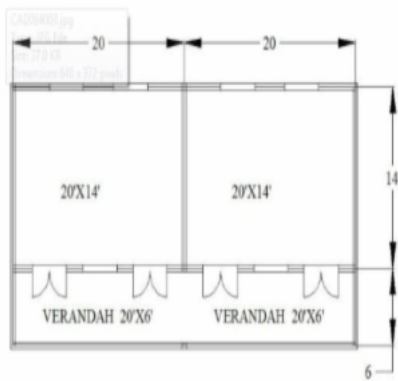

নিৰ্বাচক পঞ্জীয়ন বিষয়াৰ স্বাক্ষৰ

Nazri Naksha

Google Map View

Polling Station Building Front View

ভোটগ্ৰহন কেন্দ্ৰৰ সন্মুখৰ দৃশ্য

Cad View

Key MAP View

|  |                          |   |                          |   |                          |
|--|--------------------------|---|--------------------------|---|--------------------------|
| 1<br>নাম : শৰত সিংহ<br>পিতাৰ নাম: সুচাল সিংহ<br>ঘৰ নং : 1<br>বয়স : 35 লিঙ্গ : পুৰুষ             | HCK0527101<br>ফটো উপলব্ধ | 2<br>নাম : সীমা ৰাণী সিংহ<br>স্বামীৰ নাম: শৰত সিংহ<br>ঘৰ নং : 1<br>বয়স : 34 লিঙ্গ : মহিলা      | HCK0536920<br>ফটো উপলব্ধ | 3<br>নাম : নন্দ বৰ্মান<br>পিতাৰ নাম: ৰাজকুমাৰ বৰ্মান<br>ঘৰ নং : 2<br>বয়স : 75 লিঙ্গ : পুৰুষ        | HCK5734576<br>ফটো উপলব্ধ |
| E 4<br>নাম : পান্ধিত বৰ্মান<br>স্বামীৰ নাম: নন্দ বৰ্মান<br>ঘৰ নং : 2<br>বয়স : 67 লিঙ্গ : মহিলা  | HCK5734587<br>ফটো উপলব্ধ | 5<br>নাম : ৰঞ্জিত বিশ্বাস<br>পিতাৰ নাম: অনিল বিশ্বাস<br>ঘৰ নং : 2<br>বয়স : 44 লিঙ্গ : পুৰুষ    | HCK5746941<br>ফটো উপলব্ধ | E 6<br>নাম : ফুলমোতি বিশ্বাস<br>স্বামীৰ নাম: ৰঞ্জিত বিশ্বাস<br>ঘৰ নং : 2<br>বয়স : 38 লিঙ্গ : মহিলা | HCK5746974<br>ফটো উপলব্ধ |
| 7<br>নাম : নিৰু বিশ্বাস<br>পিতাৰ নাম: দিনেশ বিশ্বাস<br>ঘৰ নং : 2<br>বয়স : 35 লিঙ্গ : পুৰুষ      | HCK5746996<br>ফটো উপলব্ধ | 8<br>নাম : সঞ্জিতা বিশ্বাস<br>স্বামীৰ নাম: নিৰু বিশ্বাস<br>ঘৰ নং : 2<br>বয়স : 33 লিঙ্গ : মহিলা | HCK5746918<br>ফটো উপলব্ধ | D 9<br>নাম : বাচ্চু বৰ্মান<br>পিতাৰ নাম: জগেন্দ্ৰ বৰ্মান<br>ঘৰ নং : 9<br>বয়স : 62 লিঙ্গ : পুৰুষ    | HCK5734598<br>ফটো উপলব্ধ |
| 10<br>নাম : বিমলা বৰ্মান<br>স্বামীৰ নাম: বাচ্চু বৰ্মান<br>ঘৰ নং : 9<br>বয়স : 57 লিঙ্গ : মহিলা   | HCK5734601<br>ফটো উপলব্ধ | 11<br>নাম : সুব্ৰত দেবসেন<br>পিতাৰ নাম: সুসেন দেবসেন<br>ঘৰ নং : 9<br>বয়স : 35 লিঙ্গ : পুৰুষ    | HCK5747444<br>ফটো উপলব্ধ | 12<br>নাম : অনিমা বৰ্মান<br>পিতাৰ নাম: বাচ্চু বৰ্মান<br>ঘৰ নং : 9<br>বয়স : 33 লিঙ্গ : মহিলা        | HCK0245837<br>ফটো উপলব্ধ |
| 13<br>নাম : ৰহিতা বৰ্মান<br>পিতাৰ নাম: বাচ্চু বৰ্মান<br>ঘৰ নং : 9<br>বয়স : 30 লিঙ্গ : মহিলা     | HCK0246009<br>ফটো উপলব্ধ | 14<br>নাম : নৰোত্তম বৰ্মান<br>পিতাৰ নাম: বাচ্চু বৰ্মান<br>ঘৰ নং : 9<br>বয়স : 27 লিঙ্গ : পুৰুষ  | HCK0246389<br>ফটো উপলব্ধ | 15<br>নাম : নিবাস কোঁচ<br>পিতাৰ নাম: সুধেন কোঁচ<br>ঘৰ নং : 9<br>বয়স : 24 লিঙ্গ : পুৰুষ             | HCK1587575<br>ফটো উপলব্ধ |
| 16<br>নাম : গোবিন্দ সিংহ<br>পিতাৰ নাম: মঙ্গল সিংহ<br>ঘৰ নং : 9<br>বয়স : 38 লিঙ্গ : পুৰুষ        | HCK0172262<br>ফটো উপলব্ধ | 17<br>নাম : প্ৰনিতা সিংহ<br>স্বামীৰ নাম: গোবিন্দ সিংহ<br>ঘৰ নং : 9<br>বয়স : 32 লিঙ্গ : মহিলা   | HCK0245845<br>ফটো উপলব্ধ | E 18<br>নাম : ভবেন বৰ্মান<br>পিতাৰ নাম: জগেন্দ্ৰ বৰ্মান<br>ঘৰ নং : 8<br>বয়স : 69 লিঙ্গ : পুৰুষ     | HCK5734623<br>ফটো উপলব্ধ |
| 19<br>নাম : সুশীলা বৰ্মান<br>স্বামীৰ নাম: ভবেন বৰ্মান<br>ঘৰ নং : 8<br>বয়স : 62 লিঙ্গ : মহিলা    | HCK5734634<br>ফটো উপলব্ধ | 20<br>নাম : ববিতা ভদ্ৰ<br>স্বামীৰ নাম: শ্যামল ভদ্ৰ<br>ঘৰ নং : 8<br>বয়স : 38 লিঙ্গ : মহিলা      | HCK5747251<br>ফটো উপলব্ধ | 21<br>নাম : পূজা বৰ্মান<br>পিতাৰ নাম: ভবেন বৰ্মান<br>ঘৰ নং : 4<br>বয়স : 23 লিঙ্গ : মহিলা           | HCK5609284<br>ফটো উপলব্ধ |
| 22<br>নাম : ৰবিৰাম বৰ্মান<br>পিতাৰ নাম: য়গেন্দ্ৰ বৰ্মান<br>ঘৰ নং : 5<br>বয়স : 72 লিঙ্গ : পুৰুষ | HCK5734645<br>ফটো উপলব্ধ | 23<br>নাম : আৰতি বৰ্মান<br>স্বামীৰ নাম: ৰবিৰাম বৰ্মান<br>ঘৰ নং : 5<br>বয়স : 62 লিঙ্গ : মহিলা   | HCK5734656<br>ফটো উপলব্ধ | 24<br>নাম : ৰতন বৰ্মান<br>পিতাৰ নাম: ৰবিৰাম বৰ্মান<br>ঘৰ নং : 5<br>বয়স : 49 লিঙ্গ : পুৰুষ          | HCK5734667<br>ফটো উপলব্ধ |
| 25<br>নাম : বাসনা বৰ্মান<br>পিতাৰ নাম: ৰবিৰাম বৰ্মান<br>ঘৰ নং : 5<br>বয়স : 32 লিঙ্গ : মহিলা     | HCK0115055<br>ফটো উপলব্ধ | 26<br>নাম : সবিতা বৰ্মান<br>স্বামীৰ নাম: ৰতন বৰ্মান<br>ঘৰ নং : 05<br>বয়স : 27 লিঙ্গ : মহিলা    | HCK0373761<br>ফটো উপলব্ধ | 27<br>নাম : ববি বৰ্মান<br>স্বামীৰ নাম: সঞ্জিত বৰ্মান<br>ঘৰ নং : 05<br>বয়স : 24 লিঙ্গ : মহিলা       | HCK0570630<br>ফটো উপলব্ধ |
| 28<br>নাম : গণেশ বৰ্মান<br>পিতাৰ নাম: জগত বৰ্মান<br>ঘৰ নং : 6<br>বয়স : 72 লিঙ্গ : পুৰুষ         | HCK5734678<br>ফটো উপলব্ধ | 29<br>নাম : লক্ষী বৰ্মান<br>স্বামীৰ নাম: গণেশ বৰ্মান<br>ঘৰ নং : 6<br>বয়স : 64 লিঙ্গ : মহিলা    | HCK5734689<br>ফটো উপলব্ধ | S 30<br>নাম : সুমিত্ৰা সিংহ<br>স্বামীৰ নাম: সুভাষ সিংহ<br>ঘৰ নং : 06<br>বয়স : 58 লিঙ্গ : মহিলা     | HCK5747295<br>ফটো উপলব্ধ |