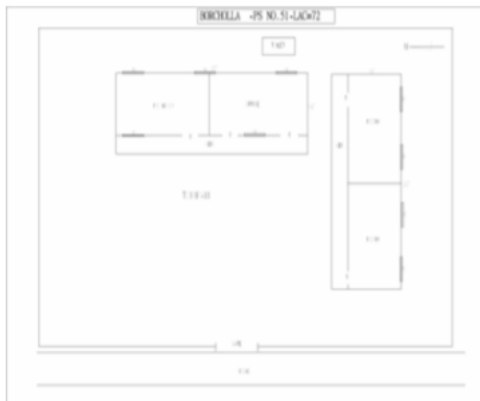

নিৰ্বাচক পঞ্জীয়ন বিষয়াৰ স্বাক্ষৰ

Nazri Naksha

Google Map View

Polling Station Building Front View

ভোটগ্ৰহন কেন্দ্ৰৰ সন্মুখৰ দৃশ্য

Cad View

Key MAP View

1 নাম : বিলাইত্ৰী দৈমাৰী স্বামীৰ নাম: কান্দুৰাম দৈমাৰী ঘৰ নং : 2 বয়স : 55 লিঙ্গ : মহিলা	BPJ4539348 ফটো উপলব্ধ	2 নাম : চৌৰাংশ্ৰী দৈমাৰী পিতাৰ নাম: কান্দুৰাম দৈমাৰী ঘৰ নং : 2 বয়স : 31 লিঙ্গ : মহিলা	BPJ0134981 ফটো উপলব্ধ	3 নাম : মেনকা দৈমাৰী পিতাৰ নাম: কান্দুৰাম দৈমাৰী ঘৰ নং : 2 বয়স : 26 লিঙ্গ : মহিলা	BPJ0348920 ফটো উপলব্ধ
4 নাম : দিপালী দৈমাৰী স্বামীৰ নাম: ভৈৰব দৈমাৰী ঘৰ নং : 9 বয়স : 55 লিঙ্গ : মহিলা	BPJ4539360 ফটো উপলব্ধ	5 নাম : শচীন্দ্র দৈমাৰী পিতাৰ নাম: ভৈৰব দৈমাৰী ঘৰ নং : 9 বয়স : 45 লিঙ্গ : পুৰুষ	BPJ4539371 ফটো উপলব্ধ	6 নাম : কান্তিশ্বৰ দৈমাৰী পিতাৰ নাম: ভৈৰব দৈমাৰী ঘৰ নং : 9 বয়স : 42 লিঙ্গ : পুৰুষ	BPJ4539382 ফটো উপলব্ধ
7 নাম : বীনা দৈমাৰী স্বামীৰ নাম: শচীন্দ্র দৈমাৰী ঘৰ নং : 9 বয়স : 41 লিঙ্গ : মহিলা	BPJ1942978 ফটো উপলব্ধ	R 8 নাম : বিদ্যাশ্ৰী দৈমাৰী পিতাৰ নাম: ভৈৰব দৈমাৰী ঘৰ নং : 9 বয়স : 36 লিঙ্গ : মহিলা	BPJ1942796 ফটো উপলব্ধ	9 নাম : বিদ্যাশ্ৰী দৈমাৰী পিতাৰ নাম: ভৈৰব দৈমাৰী ঘৰ নং : 9 বয়স : 35 লিঙ্গ : মহিলা	BPJ4534729 ফটো উপলব্ধ
10 নাম : কমলেশ্বৰ দৈমাৰী পিতাৰ নাম: জৱলা দৈমাৰী ঘৰ নং : 8 বয়স : 44 লিঙ্গ : পুৰুষ	BPJ4539417 ফটো উপলব্ধ	11 নাম : মোহন দৈমাৰী পিতাৰ নাম: জৱলা দৈমাৰী ঘৰ নং : 8 বয়স : 38 লিঙ্গ : পুৰুষ	BPJ4539439 ফটো উপলব্ধ	12 নাম : জয়ন্তী দৈমাৰী স্বামীৰ নাম: মনন দৈমাৰী ঘৰ নং : 8 বয়স : 37 লিঙ্গ : মহিলা	BPJ0198333 ফটো উপলব্ধ
13 নাম : অঞ্জলী দৈমাৰী স্বামীৰ নাম: কমলেশ্বৰ দৈমাৰী ঘৰ নং : 8 বয়স : 33 লিঙ্গ : মহিলা	BPJ0349902 ফটো উপলব্ধ	14 নাম : পনিৰাম দৈমাৰী পিতাৰ নাম: অংলু দৈমাৰী ঘৰ নং : 5 বয়স : 59 লিঙ্গ : পুৰুষ	BPJ4539440 ফটো উপলব্ধ	15 নাম : জোনালী দৈমাৰী স্বামীৰ নাম: পানী ৰাম দৈমাৰী ঘৰ নং : 5 বয়স : 53 লিঙ্গ : মহিলা	BPJ4539462 ফটো উপলব্ধ
16 নাম : চন্দন দৈমাৰী পিতাৰ নাম: পনী ৰাম দৈমাৰী ঘৰ নং : 5 বয়স : 32 লিঙ্গ : পুৰুষ	BPJ0305649 ফটো উপলব্ধ	17 নাম : অমৃত দৈমাৰী পিতাৰ নাম: পানী ৰাম দৈমাৰী ঘৰ নং : 5 বয়স : 28 লিঙ্গ : পুৰুষ	BPJ0305987 ফটো উপলব্ধ	18 নাম : ৰমণী দৈমাৰী স্বামীৰ নাম: চন্দন দৈমাৰী ঘৰ নং : 5 বয়স : 27 লিঙ্গ : মহিলা	QZK0126102 ফটো উপলব্ধ
19 নাম : প্ৰিয়ংকা দৈমাৰী স্বামীৰ নাম: অমৃত দৈমাৰী ঘৰ নং : 5 বয়স : 26 লিঙ্গ : মহিলা	BPJ1383975 ফটো উপলব্ধ	20 নাম : হৰুন্ত মছাহাৰী পিতাৰ নাম: গলপা মছাহাৰী ঘৰ নং : 6 বয়স : 57 লিঙ্গ : পুৰুষ	BPJ4539473 ফটো উপলব্ধ	21 নাম : ফুলেশ্বৰী মছাহাৰী স্বামীৰ নাম: হৰুন্ত মছাহাৰী ঘৰ নং : 6 বয়স : 52 লিঙ্গ : মহিলা	BPJ4539484 ফটো উপলব্ধ
22 নাম : টিংকু মছাহাৰী পিতাৰ নাম: হৰুন্ত মছাহাৰী ঘৰ নং : 6 বয়স : 32 লিঙ্গ : পুৰুষ	BPJ0158766 ফটো উপলব্ধ	23 নাম : বিষ্ণু মছাহাৰী পিতাৰ নাম: হৰুন্ত মছাহাৰী ঘৰ নং : 6 বয়স : 28 লিঙ্গ : পুৰুষ	BPJ0159368 ফটো উপলব্ধ	24 নাম : মেনকা মছাহাৰী পিতাৰ নাম: হৰুন্ত মছাহাৰী ঘৰ নং : 6 বয়স : 28 লিঙ্গ : মহিলা	BPJ0136044 ফটো উপলব্ধ
25 নাম : তন বৰো মছাহাৰী স্বামীৰ নাম: বিষ্ণু মছাহাৰী ঘৰ নং : 6 বয়স : 22 লিঙ্গ : মহিলা	QZK0022723 ফটো উপলব্ধ	26 নাম : বীনা মছাহাৰী স্বামীৰ নাম: মঙ্গল মছাহাৰী ঘৰ নং : 9 বয়স : 67 লিঙ্গ : মহিলা	BPJ4539495 ফটো উপলব্ধ	27 নাম : দিপেন মছাহাৰী পিতাৰ নাম: মঙ্গল মছাহাৰী ঘৰ নং : 9 বয়স : 39 লিঙ্গ : পুৰুষ	BPJ0169979 ফটো উপলব্ধ
28 নাম : চনিয়া মছাহাৰী স্বামীৰ নাম: দিপেন মছাহাৰী ঘৰ নং : 9 বয়স : 37 লিঙ্গ : মহিলা	BPJ0538702 ফটো উপলব্ধ	29 নাম : ৰবিৰাম দৈমাৰী পিতাৰ নাম: হেজোব দৈমাৰী ঘৰ নং : 9 বয়স : 57 লিঙ্গ : পুৰুষ	BPJ4539519 ফটো উপলব্ধ	30 নাম : মৈনা দৈমাৰী স্বামীৰ নাম: ৰবিৰাম দৈমাৰী ঘৰ নং : 9 বয়স : 53 লিঙ্গ : মহিলা	BPJ4539520 ফটো উপলব্ধ