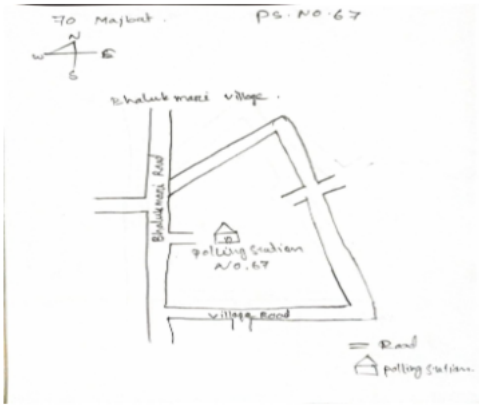

Nazri Naksha