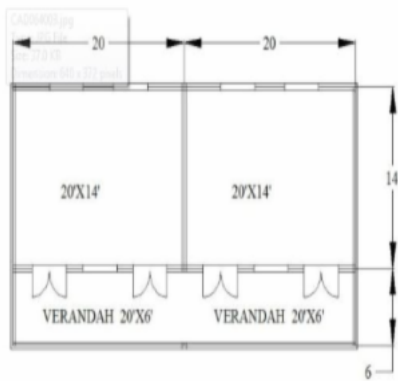

নিৰ্বাচক পঞ্জীয়ন বিষয়াৰ স্বাক্ষৰ

Nazri Naksha

Google Map View

Polling Station Building Front View

ভোটগ্ৰহন কেন্দ্ৰৰ সন্মুখৰ দৃশ্য

Cad View

Key MAP View

1	HCK0543868	ফটো উপলব্ধ
নাম : মঞ্জু বসুমতাৰী স্বামীৰ নাম : মৌনচোৰাং বসুমতাৰী ঘৰ নং : ০০ বয়স : 28 লিঙ্গ : মহিলা		