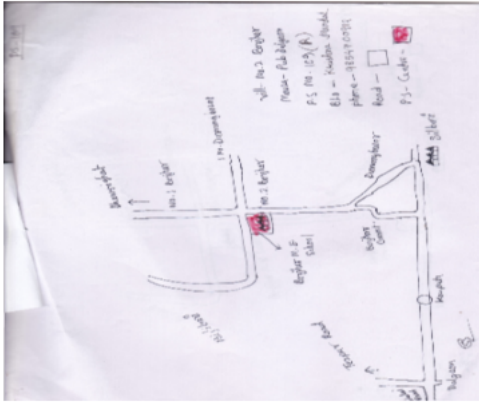

Nazri Naksha