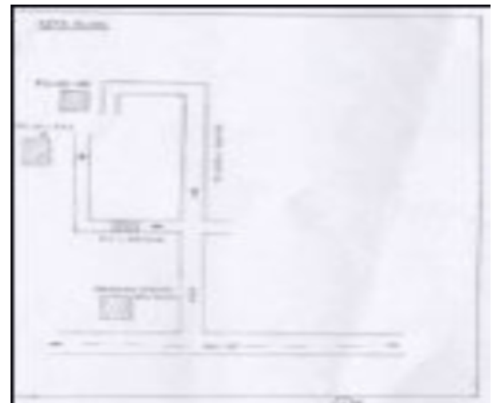

নিৰ্বাচক পঞ্জীয়ন বিষয়াৰ স্বাক্ষৰ

Nazri Naksha

Google Map View

Polling Station Building Front View

ভোটগ্ৰহন কেন্দ্ৰৰ সন্মুখৰ দৃশ্য

Cad View

Key MAP View

1 নাম : গীতাৰানী মণ্ডল পিতাৰ নাম : খগেন মণ্ডল ঘৰ নং : 63 বয়স : 40 লিঙ্গ : মহিলা	DNB0120899 ফটো উপলব্ধ	S 2 নাম : চিত্তৰঞ্জন বিশ্বাস পিতাৰ নাম : শ্ৰীদাম বিশ্বাস ঘৰ নং : 85 বয়স : 47 লিঙ্গ : পুৰুষ	DNB7145575 ফটো উপলব্ধ	# 3 নাম : মিলন বিশ্বাস স্বামীৰ নাম : চিত্তৰঞ্জন বিশ্বাস ঘৰ নং : 85 বয়স : 41 লিঙ্গ : মহিলা	DNB7145973 ফটো উপলব্ধ
S 4 নাম : নিত্য বিশ্বাস পিতাৰ নাম : চিত্তৰঞ্জন বিশ্বাস ঘৰ নং : 85 বয়স : 23 লিঙ্গ : পুৰুষ	DNB1482280 ফটো উপলব্ধ	S 5 নাম : ছাইদল হক পিতাৰ নাম : জমিৰ আলী ঘৰ নং : 114 বয়স : 22 লিঙ্গ : পুৰুষ	DNB1744564 ফটো উপলব্ধ	S 6 নাম : ছালামা খাতুন স্বামীৰ নাম : শাহজাহান আলী ঘৰ নং : 137 বয়স : 26 লিঙ্গ : মহিলা	DNB1111269 ফটো উপলব্ধ
7 নাম : স্বৰদাসী মণ্ডল স্বামীৰ নাম : ফকিৰ মন্ডল ঘৰ নং : 181 বয়স : 67 লিঙ্গ : মহিলা	DNB7139915 ফটো উপলব্ধ	8 নাম : জিতেন মণ্ডল পিতাৰ নাম : ফকিৰ মন্ডল ঘৰ নং : 181 বয়স : 49 লিঙ্গ : পুৰুষ	DNB7139926 ফটো উপলব্ধ	9 নাম : সুধন মণ্ডল পিতাৰ নাম : ফকিৰ মণ্ডল ঘৰ নং : 181 বয়স : 46 লিঙ্গ : পুৰুষ	DNB7139948 ফটো উপলব্ধ
10 নাম : অঞ্জনা মণ্ডল স্বামীৰ নাম : সুধন মন্ডল ঘৰ নং : 181 বয়স : 41 লিঙ্গ : মহিলা	DNB7139959 ফটো উপলব্ধ	11 নাম : চৰনদাসী মণ্ডল স্বামীৰ নাম : জিতেন মন্ডল ঘৰ নং : 181 বয়স : 41 লিঙ্গ : মহিলা	DNB7139937 ফটো উপলব্ধ	12 নাম : প্ৰসাদী মণ্ডল স্বামীৰ নাম : জিতেন মণ্ডল ঘৰ নং : 181 বয়স : 29 লিঙ্গ : মহিলা	DNB0357798 ফটো উপলব্ধ
13 নাম : ইন্দ্ৰজিৎ মণ্ডল পিতাৰ নাম : জীতেন মণ্ডল ঘৰ নং : 141 বয়স : 23 লিঙ্গ : পুৰুষ	DNB1493402 ফটো উপলব্ধ	14 নাম : শিবানী মণ্ডল সাহা পিতাৰ নাম : সুধন মণ্ডল ঘৰ নং : 141 বয়স : 23 লিঙ্গ : মহিলা	QZK0006536 ফটো উপলব্ধ	15 নাম : বিশ্বজিৎ মণ্ডল পিতাৰ নাম : জীতেন মণ্ডল ঘৰ নং : 141 বয়স : 22 লিঙ্গ : পুৰুষ	DNB1493337 ফটো উপলব্ধ
16 নাম : দিলীপ গোস্বামী পিতাৰ নাম : মহেন্দ্ৰ গোস্বামী ঘৰ নং : 182 বয়স : 47 লিঙ্গ : পুৰুষ	DNB7139971 ফটো উপলব্ধ	17 নাম : বেখাৰানী সান্ন্যাল স্বামীৰ নাম : দিলীপ গোস্বামী ঘৰ নং : 182 বয়স : 40 লিঙ্গ : মহিলা	DNB7145779 ফটো উপলব্ধ	18 নাম : স্বস্তী গোস্বামী পিতাৰ নাম : মহেন্দ্ৰ গোস্বামী ঘৰ নং : 182 বয়স : 37 লিঙ্গ : মহিলা	DNB7139982 ফটো উপলব্ধ
19 নাম : পৰিতোষ মণ্ডল পিতাৰ নাম : গজেন্দ্ৰ মণ্ডল ঘৰ নং : 180 বয়স : 51 লিঙ্গ : পুৰুষ	DNB7140003 ফটো উপলব্ধ	20 নাম : হনু মণ্ডল পিতাৰ নাম : গজেন্দ্ৰ মণ্ডল ঘৰ নং : 180 বয়স : 45 লিঙ্গ : পুৰুষ	DNB7140014 ফটো উপলব্ধ	21 নাম : যমুনা মণ্ডল স্বামীৰ নাম : হনু মণ্ডল ঘৰ নং : 180 বয়স : 33 লিঙ্গ : মহিলা	DNB7140025 ফটো উপলব্ধ
22 নাম : পবিতা মন্ডল স্বামীৰ নাম : পৰিতোষ মন্ডল ঘৰ নং : 180 বয়স : 32 লিঙ্গ : মহিলা	DNB7145804 ফটো উপলব্ধ	23 নাম : সৰস্বতী মণ্ডল স্বামীৰ নাম : যতীন মন্ডল ঘৰ নং : 188 বয়স : 54 লিঙ্গ : মহিলা	DNB7140047 ফটো উপলব্ধ	24 নাম : গোবিন্দ মণ্ডল পিতাৰ নাম : যতীন মন্ডল ঘৰ নং : 188 বয়স : 37 লিঙ্গ : পুৰুষ	DNB7140058 ফটো উপলব্ধ
25 নাম : সঞ্জয় মণ্ডল পিতাৰ নাম : যতীন মণ্ডল ঘৰ নং : 188 বয়স : 26 লিঙ্গ : পুৰুষ	DNB0445874 ফটো উপলব্ধ	26 নাম : পূৰ্ণিমা মণ্ডল স্বামীৰ নাম : গবিন্দ মণ্ডল ঘৰ নং : 188 বয়স : 26 লিঙ্গ : মহিলা	DNB0583427 ফটো উপলব্ধ	27 নাম : ৰিতা সিংহ পিতাৰ নাম : দিনেশ সিংহ ঘৰ নং : 185 বয়স : 41 লিঙ্গ : মহিলা	DNB7140081 ফটো উপলব্ধ
E 28 নাম : শ্ৰী শত্ৰুঘ্ন বিশ্বাস পিতাৰ নাম : যোগেশ বিশ্বাস ঘৰ নং : 186 বয়স : 59 লিঙ্গ : পুৰুষ	DNB7140092 ফটো উপলব্ধ	29 নাম : অৰ্চনা বিশ্বাস স্বামীৰ নাম : শত্ৰুঘ্ন বিশ্বাস ঘৰ নং : 186 বয়স : 51 লিঙ্গ : মহিলা	DNB7140105 ফটো উপলব্ধ	30 নাম : অমল বিশ্বাস পিতাৰ নাম : শত্ৰুঘ্ন বিশ্বাস ঘৰ নং : 146 বয়স : 28 লিঙ্গ : পুৰুষ	DNB0065995 ফটো উপলব্ধ