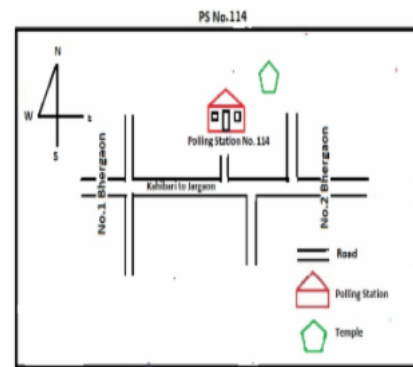

নিৰ্বাচক পঞ্জীয়ন বিষয়াৰ স্বাক্ষৰ

Nazri Naksha

Google Map View

Polling Station Building Front View

ভোটগ্রহন কেন্দ্ৰৰ সন্মুখৰ দৃশ্য

Cad View

Key MAP View

1 নাম : জীতৰাম গৌড় পিতাৰ নাম: বাতীয়া গৌড় ঘৰ নং : 1 বয়স : 50 লিঙ্গ : পুৰুষ	HCK8934563 ফটো উপলব্ধ	2 নাম : দিপালী গৌড় স্বামীৰ নাম: দেশৰাম গৌড় ঘৰ নং : 1 বয়স : 47 লিঙ্গ : মহিলা	HCK8945979 ফটো উপলব্ধ	3 নাম : শাওনী গৌড় পিতাৰ নাম: পুৰন গৌড় ঘৰ নং : 1 বয়স : 38 লিঙ্গ : মহিলা	HCK0413047 ফটো উপলব্ধ
4 নাম : মইনা গৌড় পিতাৰ নাম: দেশৰাম গৌড় ঘৰ নং : 1 বয়স : 36 লিঙ্গ : মহিলা	HCK0533406 ফটো উপলব্ধ	5 নাম : মনমতি গৌড় স্বামীৰ নাম: জিতৰাম গৌড় ঘৰ নং : 1 বয়স : 35 লিঙ্গ : মহিলা	HCK8945979 ফটো উপলব্ধ	6 নাম : বোগবীৰ গৌড় পিতাৰ নাম: ধিৰেন গৌড় ঘৰ নং : 1 বয়স : 35 লিঙ্গ : পুৰুষ	HCK0413039 ফটো উপলব্ধ
7 নাম : বঘু গৌড় পিতাৰ নাম: পুৰন গৌড় ঘৰ নং : 1 বয়স : 32 লিঙ্গ : পুৰুষ	HCK8945800 ফটো উপলব্ধ	8 নাম : পিংকি গৌড় পিতাৰ নাম: দেশৰাম গৌড় ঘৰ নং : 1 বয়স : 28 লিঙ্গ : মহিলা	HCK0533380 ফটো উপলব্ধ	9 নাম : সৰসতী গৌড় স্বামীৰ নাম: বোগবীৰ গৌড় ঘৰ নং : 1 বয়স : 24 লিঙ্গ : মহিলা	HCK0412866 ফটো উপলব্ধ
10 নাম : ভাৰতী গৌড় স্বামীৰ নাম: ৰঞ্জিত গৌড় ঘৰ নং : 1 বয়স : 23 লিঙ্গ : মহিলা	HCK1570373 ফটো উপলব্ধ	11 নাম : শিল্পা বৰা স্বামীৰ নাম: নৰকান্ত বৰা ঘৰ নং : 01 বয়স : 22 লিঙ্গ : মহিলা	QZK0054247 ফটো উপলব্ধ	12 নাম : ৰনজিত গৌড় পিতাৰ নাম: ধিৰেন গৌড় ঘৰ নং : 1 ক বয়স : 29 লিঙ্গ : পুৰুষ	HCK0000919 ফটো উপলব্ধ
13 নাম : বিকল গৌড় পিতাৰ নাম: পুৰন গৌড় ঘৰ নং : 1 ক বয়স : 22 লিঙ্গ : পুৰুষ	QZK0169953 ফটো উপলব্ধ	14 নাম : ধীৰন গৌড় পিতাৰ নাম: দুৰ্হা গৌড় ঘৰ নং : 1 ক বয়স : 60 লিঙ্গ : পুৰুষ	HCK8934609 ফটো উপলব্ধ	15 নাম : পুৰন গৌড় পিতাৰ নাম: দুৰ্হা গৌড় ঘৰ নং : 1 ক বয়স : 58 লিঙ্গ : পুৰুষ	HCK8934610 ফটো উপলব্ধ
E 16 নাম : বান গৌড় স্বামীৰ নাম: ধিৰেন গৌড় ঘৰ নং : 1 ক বয়স : 56 লিঙ্গ : মহিলা	HCK8934621 ফটো উপলব্ধ	E 17 নাম : জগত গৌড় পিতাৰ নাম: দুৰ্হা গৌড় ঘৰ নং : 1 ক বয়স : 54 লিঙ্গ : পুৰুষ	HCK8934643 ফটো উপলব্ধ	18 নাম : জয়মতী গৌড় স্বামীৰ নাম: জগত গৌড় ঘৰ নং : 1 ক বয়স : 50 লিঙ্গ : মহিলা	HCK8934654 ফটো উপলব্ধ
E 19 নাম : ফুল গৌড় স্বামীৰ নাম: পুৰন গৌড় ঘৰ নং : 1 ক বয়স : 45 লিঙ্গ : মহিলা	HCK8934632 ফটো উপলব্ধ	S 20 নাম : শান্তি গৌড় পিতাৰ নাম: ধিৰেন গৌড় ঘৰ নং : 1 ক বয়স : 40 লিঙ্গ : মহিলা	HCK8934665 ফটো উপলব্ধ	E 21 নাম : সুন্দৰচাই গৌড় পিতাৰ নাম: গুৰুধৰ গৌড় ঘৰ নং : 1 ক বয়স : 70 লিঙ্গ : পুৰুষ	HCK8934687 ফটো উপলব্ধ
22 নাম : ফুলমটিয়া গৌড় স্বামীৰ নাম: ৰঞ্জিত গৌড় ঘৰ নং : 3 বয়স : 38 লিঙ্গ : মহিলা	HCK8934701 ফটো উপলব্ধ	23 নাম : চন্দ্ৰ গৌড় পিতাৰ নাম: ৰঞ্জিত গৌড় ঘৰ নং : 3 বয়স : 24 লিঙ্গ : পুৰুষ	QZK0065821 ফটো উপলব্ধ	S 24 নাম : ৰামজীত গৌড় পিতাৰ নাম: মিৰিজলাল গৌড় ঘৰ নং : 3 ক বয়স : 72 লিঙ্গ : পুৰুষ	HCK8934723 ফটো উপলব্ধ
S 25 নাম : পাতাংগু গৌড় স্বামীৰ নাম: ৰামজীত গৌড় ঘৰ নং : 3 ক বয়স : 65 লিঙ্গ : মহিলা	HCK8934734 ফটো উপলব্ধ	26 নাম : শান্তি গৌড় স্বামীৰ নাম: টিকাৰাম গৌড় ঘৰ নং : 5 বয়স : 80 লিঙ্গ : মহিলা	HCK8934745 ফটো উপলব্ধ	27 নাম : জয়সিং গৌড় পিতাৰ নাম: টিকাৰাম গৌড় ঘৰ নং : 5 বয়স : 55 লিঙ্গ : পুৰুষ	HCK8934767 ফটো উপলব্ধ
28 নাম : লক্ষী গৌড় স্বামীৰ নাম: জয়সিং গৌড় ঘৰ নং : 5 বয়স : 50 লিঙ্গ : মহিলা	HCK8934778 ফটো উপলব্ধ	29 নাম : বিষ্ণু গৌড় পিতাৰ নাম: টিকাৰাম গৌড় ঘৰ নং : 5 বয়স : 38 লিঙ্গ : পুৰুষ	HCK8934789 ফটো উপলব্ধ	30 নাম : মনোজ গৌড় পিতাৰ নাম: জয়সিং গৌড় ঘৰ নং : 5 বয়স : 24 লিঙ্গ : পুৰুষ	HCK0582783 ফটো উপলব্ধ