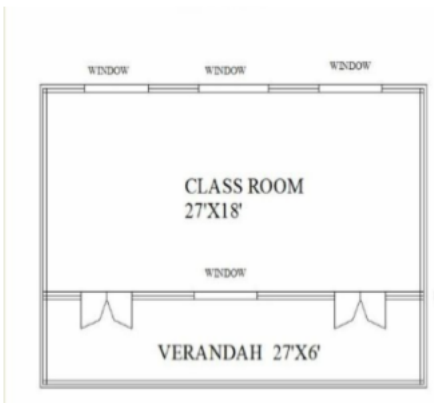

নিৰ্বাচক পঞ্জীয়ন বিষয়াৰ স্বাক্ষৰ

Nazri Naksha

Google Map View

Polling Station Building Front View

ভোটগ্রহন কেন্দ্ৰৰ সন্মুখৰ দৃশ্য

Cad View

Key MAP View

1 নাম : জীতৰাম গৌড় পিতাৰ নাম: বাতীয়া গৌড় ঘৰ নং : 1 বয়স : 50 লিঙ্গ : পুৰুষ	HCK8934563 ফটো উপলব্ধ	2 নাম : দিপালী গৌড় স্বামীৰ নাম: দেশৰাম গৌড় ঘৰ নং : 1 বয়স : 47 লিঙ্গ : মহিলা	HCK8945979 ফটো উপলব্ধ	3 নাম : শাওনী গৌড় পিতাৰ নাম: পুৰন গৌড় ঘৰ নং : 1 বয়স : 38 লিঙ্গ : মহিলা	HCK0413047 ফটো উপলব্ধ
4 নাম : মইনা গৌড় পিতাৰ নাম: দেশৰাম গৌড় ঘৰ নং : 1 বয়স : 36 লিঙ্গ : মহিলা	HCK0533406 ফটো উপলব্ধ	5 নাম : মনমতি গৌড় স্বামীৰ নাম: জিতৰাম গৌড় ঘৰ নং : 1 বয়স : 35 লিঙ্গ : মহিলা	HCK8945979 ফটো উপলব্ধ	6 নাম : বোগবীৰ গৌড় পিতাৰ নাম: ধিৰেন গৌড় ঘৰ নং : 1 বয়স : 35 লিঙ্গ : পুৰুষ	HCK0413039 ফটো উপলব্ধ
7 নাম : বঘু গৌড় পিতাৰ নাম: পুৰন গৌড় ঘৰ নং : 1 বয়স : 32 লিঙ্গ : পুৰুষ	HCK8945800 ফটো উপলব্ধ	8 নাম : পিংকি গৌড় পিতাৰ নাম: দেশৰাম গৌড় ঘৰ নং : 1 বয়স : 28 লিঙ্গ : মহিলা	HCK0533380 ফটো উপলব্ধ	9 নাম : সৰসতী গৌড় স্বামীৰ নাম: বোগবীৰ গৌড় ঘৰ নং : 1 বয়স : 24 লিঙ্গ : মহিলা	HCK0412866 ফটো উপলব্ধ
10 নাম : ভাৰতী গৌড় স্বামীৰ নাম: ৰঞ্জিত গৌড় ঘৰ নং : 1 বয়স : 23 লিঙ্গ : মহিলা	HCK1570373 ফটো উপলব্ধ	11 নাম : শিল্পা বৰা স্বামীৰ নাম: নৰকান্ত বৰা ঘৰ নং : 01 বয়স : 22 লিঙ্গ : মহিলা	QZK0054247 ফটো উপলব্ধ	12 নাম : ৰনজিত গৌড় পিতাৰ নাম: ধিৰেন গৌড় ঘৰ নং : 1 ক বয়স : 29 লিঙ্গ : পুৰুষ	HCK0000919 ফটো উপলব্ধ
13 নাম : বিকল গৌড় পিতাৰ নাম: পুৰন গৌড় ঘৰ নং : 1 ক বয়স : 22 লিঙ্গ : পুৰুষ	QZK0169953 ফটো উপলব্ধ	14 নাম : ধীৰন গৌড় পিতাৰ নাম: দুৰ্হা গৌড় ঘৰ নং : 1 ক বয়স : 60 লিঙ্গ : পুৰুষ	HCK8934609 ফটো উপলব্ধ	15 নাম : পুৰন গৌড় পিতাৰ নাম: দুৰ্হা গৌড় ঘৰ নং : 1 ক বয়স : 58 লিঙ্গ : পুৰুষ	HCK8934610 ফটো উপলব্ধ
E 16 নাম : বান গৌড় স্বামীৰ নাম: ধিৰেন গৌড় ঘৰ নং : 1 ক বয়স : 56 লিঙ্গ : মহিলা	HCK8934621 ফটো উপলব্ধ	E 17 নাম : জগত গৌড় পিতাৰ নাম: দুৰ্হা গৌড় ঘৰ নং : 1 ক বয়স : 54 লিঙ্গ : পুৰুষ	HCK8934643 ফটো উপলব্ধ	18 নাম : জয়মতী গৌড় স্বামীৰ নাম: জগত গৌড় ঘৰ নং : 1 ক বয়স : 50 লিঙ্গ : মহিলা	HCK8934654 ফটো উপলব্ধ
E 19 নাম : ফুল গৌড় স্বামীৰ নাম: পুৰন গৌড় ঘৰ নং : 1 ক বয়স : 45 লিঙ্গ : মহিলা	HCK8934632 ফটো উপলব্ধ	S 20 নাম : শান্তি গৌড় পিতাৰ নাম: ধিৰেন গৌড় ঘৰ নং : 1 ক বয়স : 40 লিঙ্গ : মহিলা	HCK8934665 ফটো উপলব্ধ	E 21 নাম : সুন্দৰচাই গৌড় পিতাৰ নাম: গুৰুধৰ গৌড় ঘৰ নং : 1 ক বয়স : 70 লিঙ্গ : পুৰুষ	HCK8934687 ফটো উপলব্ধ
22 নাম : ফুলমটিয়া গৌড় স্বামীৰ নাম: ৰঞ্জিত গৌড় ঘৰ নং : 3 বয়স : 38 লিঙ্গ : মহিলা	HCK8934701 ফটো উপলব্ধ	23 নাম : চন্দ্ৰ গৌড় পিতাৰ নাম: ৰঞ্জিত গৌড় ঘৰ নং : 3 বয়স : 24 লিঙ্গ : পুৰুষ	QZK0065821 ফটো উপলব্ধ	S 24 নাম : ৰামজীত গৌড় পিতাৰ নাম: মিৰিজলাল গৌড় ঘৰ নং : 3 ক বয়স : 72 লিঙ্গ : পুৰুষ	HCK8934723 ফটো উপলব্ধ
S 25 নাম : পাতাংগু গৌড় স্বামীৰ নাম: ৰামজীত গৌড় ঘৰ নং : 3 ক বয়স : 65 লিঙ্গ : মহিলা	HCK8934734 ফটো উপলব্ধ	26 নাম : শান্তি গৌড় স্বামীৰ নাম: টিকাৰাম গৌড় ঘৰ নং : 5 বয়স : 80 লিঙ্গ : মহিলা	HCK8934745 ফটো উপলব্ধ	27 নাম : জয়সিং গৌড় পিতাৰ নাম: টিকাৰাম গৌড় ঘৰ নং : 5 বয়স : 55 লিঙ্গ : পুৰুষ	HCK8934767 ফটো উপলব্ধ
28 নাম : লক্ষী গৌড় স্বামীৰ নাম: জয়সিং গৌড় ঘৰ নং : 5 বয়স : 50 লিঙ্গ : মহিলা	HCK8934778 ফটো উপলব্ধ	29 নাম : বিষ্ণু গৌড় পিতাৰ নাম: টিকাৰাম গৌড় ঘৰ নং : 5 বয়স : 38 লিঙ্গ : পুৰুষ	HCK8934789 ফটো উপলব্ধ	30 নাম : মনোজ গৌড় পিতাৰ নাম: জয়সিং গৌড় ঘৰ নং : 5 বয়স : 24 লিঙ্গ : পুৰুষ	HCK0582783 ফটো উপলব্ধ