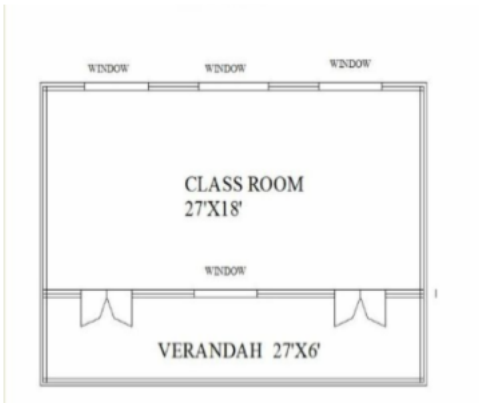

নিৰ্বাচক পঞ্জীয়ন বিষয়াৰ স্বাক্ষৰ

Nazri Naksha

Google Map View

Polling Station Building Front View

ভোটগ্ৰহন কেন্দ্ৰৰ সন্মুখৰ দৃশ্য

Cad View

Key MAP View

1 নাম : যমুনা ৰাভা স্বামীৰ নাম: জালাৰাম ৰাভা ঘৰ নং : 1 গ বয়স : 55 লিঙ্গ : মহিলা	HCK3234604 ফটো উপলব্ধ	2 নাম : নয়নী ৰাভা পিতাৰ নাম: জালি ৰাভা ঘৰ নং : 1 গ বয়স : 25 লিঙ্গ : মহিলা	HCK0617811 ফটো উপলব্ধ	3 নাম : মিন্ট ৰাভা মাতৃৰ নাম: যমুনা ৰাভা ঘৰ নং : 1 গ বয়স : 22 লিঙ্গ : পুৰুষ	HCK5582507 ফটো উপলব্ধ
4 নাম : এদং ৰাভা স্বামীৰ নাম: ফকুৱা ৰাভা ঘৰ নং : 1 ক বয়স : 80 লিঙ্গ : মহিলা	HCK3234568 ফটো উপলব্ধ	5 নাম : দেবকান্ত ৰাভা পিতাৰ নাম: ফকুৱা ৰাভা ঘৰ নং : 1 ক বয়স : 70 লিঙ্গ : পুৰুষ	HCK3234579 ফটো উপলব্ধ	6 নাম : সোনালী ৰাভা স্বামীৰ নাম: দেবকান্ত ৰাভা ঘৰ নং : 1 ক বয়স : 62 লিঙ্গ : মহিলা	HCK3234580 ফটো উপলব্ধ
7 নাম : বমেন ৰাভা পিতাৰ নাম: দেৱকান্ত ৰাভা ঘৰ নং : 1 বয়স : 33 লিঙ্গ : পুৰুষ	HCK3241518 ফটো উপলব্ধ	8 নাম : ৰাজু ৰাভা পিতাৰ নাম: দেবকান্ত ৰাভা ঘৰ নং : 1 বয়স : 32 লিঙ্গ : পুৰুষ	HCK3241507 ফটো উপলব্ধ	9 নাম : অতুল ৰাভা পিতাৰ নাম: ফকুৱা ৰাভা ঘৰ নং : 1 খ বয়স : 55 লিঙ্গ : পুৰুষ	HCK3234615 ফটো উপলব্ধ
10 নাম : দিপালী ৰাভা স্বামীৰ নাম: অতুল ৰাভা ঘৰ নং : 1 খ বয়স : 50 লিঙ্গ : মহিলা	HCK3234626 ফটো উপলব্ধ	11 নাম : ভাস্কৰজ্যোতি ৰাভা পিতাৰ নাম: অতুল ৰাভা ঘৰ নং : 1 খ বয়স : 22 লিঙ্গ : পুৰুষ	HCK1563477 ফটো উপলব্ধ	12 নাম : দিব্যজ্যোতি ৰাভা পিতাৰ নাম: অতুল ৰাভা ঘৰ নং : 1 খ বয়স : 19 লিঙ্গ : পুৰুষ	QZK0154385 ফটো উপলব্ধ
13 নাম : এমঠী ৰাভা স্বামীৰ নাম: বাপুৰাম ৰাভা ঘৰ নং : 2 বয়স : 70 লিঙ্গ : মহিলা	HCK3234648 ফটো উপলব্ধ	14 নাম : অনিমা ৰাভা পিতাৰ নাম: বাপুৰাম ৰাভা ঘৰ নং : 2 বয়স : 48 লিঙ্গ : মহিলা	HCK3234659 ফটো উপলব্ধ	15 নাম : মদন ৰাভা পিতাৰ নাম: বাপুৰাম ৰাভা ঘৰ নং : 2 বয়স : 44 লিঙ্গ : পুৰুষ	HCK3234671 ফটো উপলব্ধ
16 নাম : ৰতা ৰাভা স্বামীৰ নাম: মদন ৰাভা ঘৰ নং : 2 বয়স : 40 লিঙ্গ : মহিলা	HCK3234682 ফটো উপলব্ধ	17 নাম : ভাবিৰাম ৰাভা পিতাৰ নাম: মহিন্দ্ৰ ৰাভা ঘৰ নং : 3 বয়স : 60 লিঙ্গ : পুৰুষ	HCK3234693 ফটো উপলব্ধ	18 নাম : তপেশ্বৰী ৰাভা স্বামীৰ নাম: ভাবিৰাম ৰাভা ঘৰ নং : 3 বয়স : 55 লিঙ্গ : মহিলা	HCK3234706 ফটো উপলব্ধ
R 19 নাম : চিমা ৰাভা পিতাৰ নাম: ভাবিৰাম ৰাভা ঘৰ নং : 3 বয়স : 35 লিঙ্গ : পুৰুষ	HCK3241529 ফটো উপলব্ধ	20 নাম : অৰূপ ৰাভা পিতাৰ নাম: ভাবিৰাম ৰাভা ঘৰ নং : 3 বয়স : 32 লিঙ্গ : পুৰুষ	HCK0082826 ফটো উপলব্ধ	21 নাম : অঞ্জলী ৰাভা স্বামীৰ নাম: অৰূপ ৰাভা ঘৰ নং : 3 বয়স : 26 লিঙ্গ : মহিলা	HCK0197210 ফটো উপলব্ধ
E 22 নাম : সুনেশ্বৰী ৰাভা স্বামীৰ নাম: চবিন ৰাভা ঘৰ নং : 8 বয়স : 80 লিঙ্গ : মহিলা	HCK3234717 ফটো উপলব্ধ	23 নাম : মঙ্গল ৰাভা পিতাৰ নাম: চবিন ৰাভা ঘৰ নং : 8 বয়স : 52 লিঙ্গ : পুৰুষ	HCK3234728 ফটো উপলব্ধ	# 24 নাম : প্ৰদীপ ৰাভা পিতাৰ নাম: চবিন ৰাভা ঘৰ নং : 6 বয়স : 50 লিঙ্গ : পুৰুষ	HCK3234739 ফটো উপলব্ধ
25 নাম : ৰোহিত ৰাভা পিতাৰ নাম: চবিন ৰাভা ঘৰ নং : 8 বয়স : 47 লিঙ্গ : পুৰুষ	HCK3234740 ফটো উপলব্ধ	26 নাম : লিপিকা ৰাভা স্বামীৰ নাম: মঙ্গল ৰাভা ঘৰ নং : 8 বয়স : 42 লিঙ্গ : মহিলা	HCK3241541 ফটো উপলব্ধ	27 নাম : গোবিন্দ ৰাভা মাতৃৰ নাম: সুনেশ্বৰী ৰাভা ঘৰ নং : 8 বয়স : 35 লিঙ্গ : পুৰুষ	HCK3234751 ফটো উপলব্ধ
28 নাম : জেণী ৰাভা স্বামীৰ নাম: গোবিন্দ ৰাভা ঘৰ নং : 8 বয়স : 27 লিঙ্গ : মহিলা	HCK0197483 ফটো উপলব্ধ	29 নাম : কমল ৰাভা পিতাৰ নাম: দেবাবু ৰাভা ঘৰ নং : 5 বয়স : 57 লিঙ্গ : পুৰুষ	HCK3234762 ফটো উপলব্ধ	30 নাম : চিন্তি ৰাভা স্বামীৰ নাম: কমল ৰাভা ঘৰ নং : 5 বয়স : 50 লিঙ্গ : মহিলা	HCK3234773 ফটো উপলব্ধ