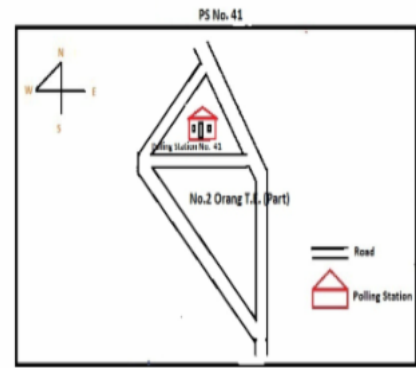

নিৰ্বাচক পঞ্জীয়ন বিষয়াৰ স্বাক্ষৰ

Nazri Naksha

Google Map View

Polling Station Building Front View

ভোটগ্ৰহন কেন্দ্ৰৰ সন্মুখৰ দৃশ্য

Cad View

Key MAP View

1 নাম : যমুনা ৰাভা স্বামীৰ নাম: জালাৰাম ৰাভা ঘৰ নং : 1 গ বয়স : 55 লিঙ্গ : মহিলা	HCK3234604 ফটো উপলব্ধ	2 নাম : নয়নী ৰাভা পিতাৰ নাম: জালি ৰাভা ঘৰ নং : 1 গ বয়স : 25 লিঙ্গ : মহিলা	HCK0617811 ফটো উপলব্ধ	3 নাম : মিন্ট ৰাভা মাতৃৰ নাম: যমুনা ৰাভা ঘৰ নং : 1 গ বয়স : 22 লিঙ্গ : পুৰুষ	HCK5582507 ফটো উপলব্ধ
4 নাম : এদং ৰাভা স্বামীৰ নাম: ফকুৱা ৰাভা ঘৰ নং : 1 ক বয়স : 80 লিঙ্গ : মহিলা	HCK3234568 ফটো উপলব্ধ	5 নাম : দেবকান্ত ৰাভা পিতাৰ নাম: ফকুৱা ৰাভা ঘৰ নং : 1 ক বয়স : 70 লিঙ্গ : পুৰুষ	HCK3234579 ফটো উপলব্ধ	6 নাম : সোনালী ৰাভা স্বামীৰ নাম: দেবকান্ত ৰাভা ঘৰ নং : 1 ক বয়স : 62 লিঙ্গ : মহিলা	HCK3234580 ফটো উপলব্ধ
7 নাম : বমেন ৰাভা পিতাৰ নাম: দেৱকান্ত ৰাভা ঘৰ নং : 1 বয়স : 33 লিঙ্গ : পুৰুষ	HCK3241518 ফটো উপলব্ধ	8 নাম : ৰাজু ৰাভা পিতাৰ নাম: দেবকান্ত ৰাভা ঘৰ নং : 1 বয়স : 32 লিঙ্গ : পুৰুষ	HCK3241507 ফটো উপলব্ধ	9 নাম : অতুল ৰাভা পিতাৰ নাম: ফকুৱা ৰাভা ঘৰ নং : 1 খ বয়স : 55 লিঙ্গ : পুৰুষ	HCK3234615 ফটো উপলব্ধ
10 নাম : দিপালী ৰাভা স্বামীৰ নাম: অতুল ৰাভা ঘৰ নং : 1 খ বয়স : 50 লিঙ্গ : মহিলা	HCK3234626 ফটো উপলব্ধ	11 নাম : ভাস্কৰজ্যোতি ৰাভা পিতাৰ নাম: অতুল ৰাভা ঘৰ নং : 1 খ বয়স : 22 লিঙ্গ : পুৰুষ	HCK1563477 ফটো উপলব্ধ	12 নাম : দিব্যজ্যোতি ৰাভা পিতাৰ নাম: অতুল ৰাভা ঘৰ নং : 1 খ বয়স : 19 লিঙ্গ : পুৰুষ	QZK0154385 ফটো উপলব্ধ
13 নাম : এমঠী ৰাভা স্বামীৰ নাম: বাপুৰাম ৰাভা ঘৰ নং : 2 বয়স : 70 লিঙ্গ : মহিলা	HCK3234648 ফটো উপলব্ধ	14 নাম : অনিমা ৰাভা পিতাৰ নাম: বাপুৰাম ৰাভা ঘৰ নং : 2 বয়স : 48 লিঙ্গ : মহিলা	HCK3234659 ফটো উপলব্ধ	15 নাম : মদন ৰাভা পিতাৰ নাম: বাপুৰাম ৰাভা ঘৰ নং : 2 বয়স : 44 লিঙ্গ : পুৰুষ	HCK3234671 ফটো উপলব্ধ
16 নাম : ৰতা ৰাভা স্বামীৰ নাম: মদন ৰাভা ঘৰ নং : 2 বয়স : 40 লিঙ্গ : মহিলা	HCK3234682 ফটো উপলব্ধ	17 নাম : ভাবিৰাম ৰাভা পিতাৰ নাম: মহিন্দ্ৰ ৰাভা ঘৰ নং : 3 বয়স : 60 লিঙ্গ : পুৰুষ	HCK3234693 ফটো উপলব্ধ	18 নাম : তপেশ্বৰী ৰাভা স্বামীৰ নাম: ভাবিৰাম ৰাভা ঘৰ নং : 3 বয়স : 55 লিঙ্গ : মহিলা	HCK3234706 ফটো উপলব্ধ
R 19 নাম : চিমা ৰাভা পিতাৰ নাম: ভাবিৰাম ৰাভা ঘৰ নং : 3 বয়স : 35 লিঙ্গ : পুৰুষ	HCK3241529 ফটো উপলব্ধ	20 নাম : অৰূপ ৰাভা পিতাৰ নাম: ভাবিৰাম ৰাভা ঘৰ নং : 3 বয়স : 32 লিঙ্গ : পুৰুষ	HCK0082826 ফটো উপলব্ধ	21 নাম : অঞ্জলী ৰাভা স্বামীৰ নাম: অৰূপ ৰাভা ঘৰ নং : 3 বয়স : 26 লিঙ্গ : মহিলা	HCK0197210 ফটো উপলব্ধ
E 22 নাম : সুনেশ্বৰী ৰাভা স্বামীৰ নাম: চবিন ৰাভা ঘৰ নং : 8 বয়স : 80 লিঙ্গ : মহিলা	HCK3234717 ফটো উপলব্ধ	23 নাম : মঙ্গল ৰাভা পিতাৰ নাম: চবিন ৰাভা ঘৰ নং : 8 বয়স : 52 লিঙ্গ : পুৰুষ	HCK3234728 ফটো উপলব্ধ	# 24 নাম : প্ৰদীপ ৰাভা পিতাৰ নাম: চবিন ৰাভা ঘৰ নং : 6 বয়স : 50 লিঙ্গ : পুৰুষ	HCK3234739 ফটো উপলব্ধ
25 নাম : ৰোহিত ৰাভা পিতাৰ নাম: চবিন ৰাভা ঘৰ নং : 8 বয়স : 47 লিঙ্গ : পুৰুষ	HCK3234740 ফটো উপলব্ধ	26 নাম : লিপিকা ৰাভা স্বামীৰ নাম: মঙ্গল ৰাভা ঘৰ নং : 8 বয়স : 42 লিঙ্গ : মহিলা	HCK3241541 ফটো উপলব্ধ	27 নাম : গোবিন্দ ৰাভা মাতৃৰ নাম: সুনেশ্বৰী ৰাভা ঘৰ নং : 8 বয়স : 35 লিঙ্গ : পুৰুষ	HCK3234751 ফটো উপলব্ধ
28 নাম : জেণী ৰাভা স্বামীৰ নাম: গোবিন্দ ৰাভা ঘৰ নং : 8 বয়স : 27 লিঙ্গ : মহিলা	HCK0197483 ফটো উপলব্ধ	29 নাম : কমল ৰাভা পিতাৰ নাম: দেবাবু ৰাভা ঘৰ নং : 5 বয়স : 57 লিঙ্গ : পুৰুষ	HCK3234762 ফটো উপলব্ধ	30 নাম : চিন্তি ৰাভা স্বামীৰ নাম: কমল ৰাভা ঘৰ নং : 5 বয়স : 50 লিঙ্গ : মহিলা	HCK3234773 ফটো উপলব্ধ