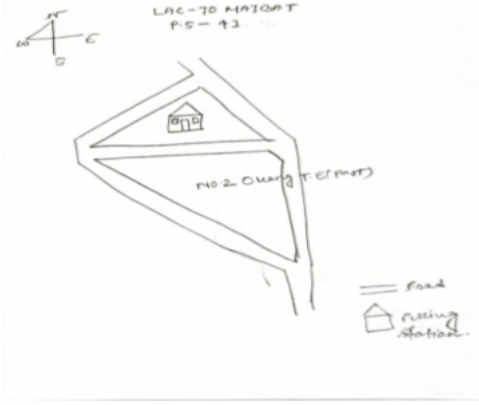

Nazri Naksha