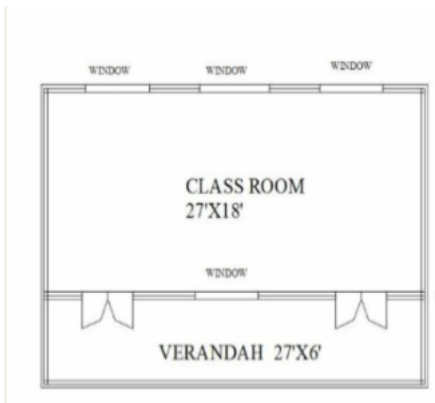

Nazri Naksha

Google Map View

Polling Station Building Front View

ভোটগ্ৰহন কেন্দ্ৰৰ সন্মুখৰ দৃশ্য

Cad View

Key MAP View