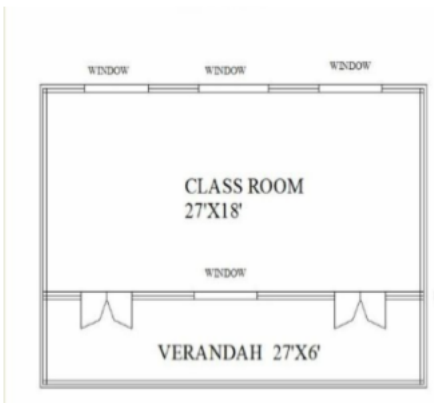

নিৰ্বাচক পঞ্জীয়ন বিষয়াৰ স্বাক্ষৰ

Nazri Naksha

Google Map View

Polling Station Building Front View

ভোটগ্ৰহন কেন্দ্ৰৰ সন্মুখৰ দৃশ্য

Cad View

Key MAP View

1 নাম : ভুবন ৰায় পিতাৰ নাম: মুক্তেশ্বৰ ৰায় ঘৰ নং : 000 বয়স : 36 লিঙ্গ : পুৰুষ	HCK0365247 ফটো উপলব্ধ	2 নাম : চাবীনা কুল পিতাৰ নাম: পিচাতিয়া কুল ঘৰ নং : 00 বয়স : 25 লিঙ্গ : মহিলা	HCK5575246 ফটো উপলব্ধ	3 নাম : অঞ্জলী কুল স্বামীৰ নাম: ৰাজিব কল ঘৰ নং : 00 বয়স : 23 লিঙ্গ : মহিলা	HCK5575220 ফটো উপলব্ধ
4 নাম : অৰ্জুন কোল পিতাৰ নাম: কানাই কোল ঘৰ নং : 000 বয়স : 22 লিঙ্গ : পুৰুষ	HCK1589118 ফটো উপলব্ধ	5 নাম : জিনমনি নাথ স্বামীৰ নাম: নিপেন নাথ ঘৰ নং : 0 বয়স : 22 লিঙ্গ : মহিলা	HCK5571096 ফটো উপলব্ধ	6 নাম : শ্ৰীৰামচৰন বৰাইক পিতাৰ নাম: চহন সিং বৰাইক ঘৰ নং : 1 বয়স : 72 লিঙ্গ : পুৰুষ	HCK9334570 ফটো উপলব্ধ
7 নাম : শ্ৰীপঞ্চমী বৰাইক পিতাৰ নাম: চহন সিং বৰাইক ঘৰ নং : 1 বয়স : 48 লিঙ্গ : মহিলা	HCK9334605 ফটো উপলব্ধ	8 নাম : শ্ৰীপাৰ্বতী বৰাইক পিতাৰ নাম: চহন সিং বৰাইক ঘৰ নং : 1 বয়স : 45 লিঙ্গ : মহিলা	HCK9334616 ফটো উপলব্ধ	9 নাম : সুৰেন বৰাইক পিতাৰ নাম: কৃষ্ণ বৰাইক ঘৰ নং : 1 বয়স : 38 লিঙ্গ : পুৰুষ	HCK9334627 ফটো উপলব্ধ
10 নাম : যজ্ঞৰাম বৰাইক পিতাৰ নাম: ৰামচৰন বৰাইক ঘৰ নং : 1 বয়স : 37 লিঙ্গ : পুৰুষ	HCK9334649 ফটো উপলব্ধ	11 নাম : প্ৰদীপ তান্তি পিতাৰ নাম: দন্ডী তান্তি ঘৰ নং : 1 বয়স : 33 লিঙ্গ : পুৰুষ	HCK0163428 ফটো উপলব্ধ	12 নাম : জোনাকী বৰাইক স্বামীৰ নাম: সুৰেন বৰাইক ঘৰ নং : 1 বয়স : 33 লিঙ্গ : মহিলা	HCK0275883 ফটো উপলব্ধ
13 নাম : বিমল বৰাইক পিতাৰ নাম: কৃষ্ণৰাম বৰাইক ঘৰ নং : 1 বয়স : 30 লিঙ্গ : পুৰুষ	HCK0000737 ফটো উপলব্ধ	14 নাম : যুগেশ্বৰ বৰাইক পিতাৰ নাম: কৃষ্ণ বৰাইক ঘৰ নং : 1 বয়স : 29 লিঙ্গ : পুৰুষ	HCK0000927 ফটো উপলব্ধ	15 নাম : বিৰঞ্জন বৰাইক পিতাৰ নাম: ৰামচৰন বৰাইক ঘৰ নং : 1 বয়স : 29 লিঙ্গ : পুৰুষ	HCK0280370 ফটো উপলব্ধ
16 নাম : গীতা বৰাইক স্বামীৰ নাম: যজ্ঞৰাম বৰাইক ঘৰ নং : 1 বয়স : 27 লিঙ্গ : মহিলা	HCK0290031 ফটো উপলব্ধ	17 নাম : বাদল ওৰাং পিতাৰ নাম: শ্ৰীতেন্দ্ৰা ওৰাং ঘৰ নং : 2 বয়স : 49 লিঙ্গ : পুৰুষ	HCK9334650 ফটো উপলব্ধ	18 নাম : শ্ৰীৰাধা ওৰাং স্বামীৰ নাম: শ্ৰীমহাদেউ ওৰাং ঘৰ নং : 2 বয়স : 48 লিঙ্গ : মহিলা	HCK9334661 ফটো উপলব্ধ
19 নাম : পুত্ৰ ওৰাং স্বামীৰ নাম: বাদল ওৰাং ঘৰ নং : 2 বয়স : 38 লিঙ্গ : মহিলা	HCK0275040 ফটো উপলব্ধ	20 নাম : আৰতি ওৰাং পিতাৰ নাম: টিহ্না ওৰাং ঘৰ নং : 2 বয়স : 36 লিঙ্গ : মহিলা	HCK0496158 ফটো উপলব্ধ	21 নাম : মহেন্দ্ৰ ওৰাং পিতাৰ নাম: লদৌ ওৰাং ঘৰ নং : 3 বয়স : 75 লিঙ্গ : পুৰুষ	HCK9334683 ফটো উপলব্ধ
22 নাম : শ্ৰীকুৰমী ওৰাং স্বামীৰ নাম: মহেন্দ্ৰ ওৰাং ঘৰ নং : 3 বয়স : 67 লিঙ্গ : মহিলা	HCK9334694 ফটো উপলব্ধ	23 নাম : শ্ৰীমহাদেউ ওৰাং পিতাৰ নাম: শ্ৰীতেন্দ্ৰা ওৰাং ঘৰ নং : 3 বয়স : 55 লিঙ্গ : পুৰুষ	HCK9334672 ফটো উপলব্ধ	24 নাম : গজেন ওৰাং পিতাৰ নাম: মহেন্দ্ৰ ওৰাং ঘৰ নং : 3 বয়স : 49 লিঙ্গ : পুৰুষ	HCK9334707 ফটো উপলব্ধ
25 নাম : শ্ৰীগুণচন্দ্ৰ ওৰাং পিতাৰ নাম: শ্ৰীমহেন্দ্ৰ ওৰাং ঘৰ নং : 3 বয়স : 48 লিঙ্গ : পুৰুষ	HCK9334718 ফটো উপলব্ধ	26 নাম : ৰীতা ওৰাং স্বামীৰ নাম: গজেন ওৰাং ঘৰ নং : 3 বয়স : 40 লিঙ্গ : মহিলা	HCK0496521 ফটো উপলব্ধ	27 নাম : মনিকা ওৰাং পিতাৰ নাম: মহেন্দ্ৰ ওৰাং ঘৰ নং : 3 বয়স : 38 লিঙ্গ : মহিলা	HCK9334741 ফটো উপলব্ধ
28 নাম : গকুল ওৰাং পিতাৰ নাম: মহেন্দ্ৰ ওৰাং ঘৰ নং : 3 বয়স : 37 লিঙ্গ : পুৰুষ	HCK0245647 ফটো উপলব্ধ	29 নাম : বকুল ওৰাং পিতাৰ নাম: মহেন্দ্ৰ ওৰাং ঘৰ নং : 3 বয়স : 36 লিঙ্গ : পুৰুষ	HCK9334730 ফটো উপলব্ধ	30 নাম : অনিল ওৰাং পিতাৰ নাম: মহাদেৱ ওৰাং ঘৰ নং : 3 বয়স : 27 লিঙ্গ : পুৰুষ	HCK0246298 ফটো উপলব্ধ