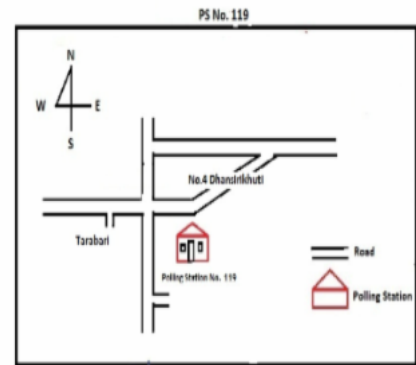

নিৰ্বাচক পঞ্জীয়ন বিষয়াৰ স্বাক্ষৰ

Nazri Naksha

Google Map View

Polling Station Building Front View

ভোটগ্ৰহন কেন্দ্ৰৰ সন্মুখৰ দৃশ্য

Cad View

Key MAP View

1 নাম : ভুবন ৰায় পিতাৰ নাম: মুক্তেশ্বৰ ৰায় ঘৰ নং : 000 বয়স : 36 লিঙ্গ : পুৰুষ	HCK0365247 ফটো উপলব্ধ	2 নাম : চাবীনা কুল পিতাৰ নাম: পিচাতিয়া কুল ঘৰ নং : 00 বয়স : 25 লিঙ্গ : মহিলা	HCK5575246 ফটো উপলব্ধ	3 নাম : অঞ্জলী কুল স্বামীৰ নাম: ৰাজিব কল ঘৰ নং : 00 বয়স : 23 লিঙ্গ : মহিলা	HCK5575220 ফটো উপলব্ধ
4 নাম : অৰ্জুন কোল পিতাৰ নাম: কানাই কোল ঘৰ নং : 000 বয়স : 22 লিঙ্গ : পুৰুষ	HCK1589118 ফটো উপলব্ধ	5 নাম : জিনমনি নাথ স্বামীৰ নাম: নিপেন নাথ ঘৰ নং : 0 বয়স : 22 লিঙ্গ : মহিলা	HCK5571096 ফটো উপলব্ধ	6 নাম : শ্ৰীৰামচৰন বৰাইক পিতাৰ নাম: চহন সিং বৰাইক ঘৰ নং : 1 বয়স : 72 লিঙ্গ : পুৰুষ	HCK9334570 ফটো উপলব্ধ
7 নাম : শ্ৰীপঞ্চমী বৰাইক পিতাৰ নাম: চহন সিং বৰাইক ঘৰ নং : 1 বয়স : 48 লিঙ্গ : মহিলা	HCK9334605 ফটো উপলব্ধ	8 নাম : শ্ৰীপাৰ্বতী বৰাইক পিতাৰ নাম: চহন সিং বৰাইক ঘৰ নং : 1 বয়স : 45 লিঙ্গ : মহিলা	HCK9334616 ফটো উপলব্ধ	9 নাম : সুৰেন বৰাইক পিতাৰ নাম: কৃষ্ণ বৰাইক ঘৰ নং : 1 বয়স : 38 লিঙ্গ : পুৰুষ	HCK9334627 ফটো উপলব্ধ
10 নাম : যজ্ঞৰাম বৰাইক পিতাৰ নাম: ৰামচৰন বৰাইক ঘৰ নং : 1 বয়স : 37 লিঙ্গ : পুৰুষ	HCK9334649 ফটো উপলব্ধ	11 নাম : প্ৰদীপ তান্তি পিতাৰ নাম: দন্ডী তান্তি ঘৰ নং : 1 বয়স : 33 লিঙ্গ : পুৰুষ	HCK0163428 ফটো উপলব্ধ	12 নাম : জোনাকী বৰাইক স্বামীৰ নাম: সুৰেন বৰাইক ঘৰ নং : 1 বয়স : 33 লিঙ্গ : মহিলা	HCK0275883 ফটো উপলব্ধ
13 নাম : বিমল বৰাইক পিতাৰ নাম: কৃষ্ণৰাম বৰাইক ঘৰ নং : 1 বয়স : 30 লিঙ্গ : পুৰুষ	HCK0000737 ফটো উপলব্ধ	14 নাম : যুগেশ্বৰ বৰাইক পিতাৰ নাম: কৃষ্ণ বৰাইক ঘৰ নং : 1 বয়স : 29 লিঙ্গ : পুৰুষ	HCK0000927 ফটো উপলব্ধ	15 নাম : বিৰঞ্জন বৰাইক পিতাৰ নাম: ৰামচৰন বৰাইক ঘৰ নং : 1 বয়স : 29 লিঙ্গ : পুৰুষ	HCK0280370 ফটো উপলব্ধ
16 নাম : গীতা বৰাইক স্বামীৰ নাম: যজ্ঞৰাম বৰাইক ঘৰ নং : 1 বয়স : 27 লিঙ্গ : মহিলা	HCK0290031 ফটো উপলব্ধ	17 নাম : বাদল ওৰাং পিতাৰ নাম: শ্ৰীতেন্দ্ৰা ওৰাং ঘৰ নং : 2 বয়স : 49 লিঙ্গ : পুৰুষ	HCK9334650 ফটো উপলব্ধ	18 নাম : শ্ৰীৰাধা ওৰাং স্বামীৰ নাম: শ্ৰীমহাদেউ ওৰাং ঘৰ নং : 2 বয়স : 48 লিঙ্গ : মহিলা	HCK9334661 ফটো উপলব্ধ
19 নাম : পুত্ৰ ওৰাং স্বামীৰ নাম: বাদল ওৰাং ঘৰ নং : 2 বয়স : 38 লিঙ্গ : মহিলা	HCK0275040 ফটো উপলব্ধ	20 নাম : আৰতি ওৰাং পিতাৰ নাম: টিহ্না ওৰাং ঘৰ নং : 2 বয়স : 36 লিঙ্গ : মহিলা	HCK0496158 ফটো উপলব্ধ	21 নাম : মহেন্দ্ৰ ওৰাং পিতাৰ নাম: লদৌ ওৰাং ঘৰ নং : 3 বয়স : 75 লিঙ্গ : পুৰুষ	HCK9334683 ফটো উপলব্ধ
22 নাম : শ্ৰীকুৰমী ওৰাং স্বামীৰ নাম: মহেন্দ্ৰ ওৰাং ঘৰ নং : 3 বয়স : 67 লিঙ্গ : মহিলা	HCK9334694 ফটো উপলব্ধ	23 নাম : শ্ৰীমহাদেউ ওৰাং পিতাৰ নাম: শ্ৰীতেন্দ্ৰা ওৰাং ঘৰ নং : 3 বয়স : 55 লিঙ্গ : পুৰুষ	HCK9334672 ফটো উপলব্ধ	24 নাম : গজেন ওৰাং পিতাৰ নাম: মহেন্দ্ৰ ওৰাং ঘৰ নং : 3 বয়স : 49 লিঙ্গ : পুৰুষ	HCK9334707 ফটো উপলব্ধ
25 নাম : শ্ৰীগুণচন্দ্ৰ ওৰাং পিতাৰ নাম: শ্ৰীমহেন্দ্ৰ ওৰাং ঘৰ নং : 3 বয়স : 48 লিঙ্গ : পুৰুষ	HCK9334718 ফটো উপলব্ধ	26 নাম : ৰীতা ওৰাং স্বামীৰ নাম: গজেন ওৰাং ঘৰ নং : 3 বয়স : 40 লিঙ্গ : মহিলা	HCK0496521 ফটো উপলব্ধ	27 নাম : মনিকা ওৰাং পিতাৰ নাম: মহেন্দ্ৰ ওৰাং ঘৰ নং : 3 বয়স : 38 লিঙ্গ : মহিলা	HCK9334741 ফটো উপলব্ধ
28 নাম : গকুল ওৰাং পিতাৰ নাম: মহেন্দ্ৰ ওৰাং ঘৰ নং : 3 বয়স : 37 লিঙ্গ : পুৰুষ	HCK0245647 ফটো উপলব্ধ	29 নাম : বকুল ওৰাং পিতাৰ নাম: মহেন্দ্ৰ ওৰাং ঘৰ নং : 3 বয়স : 36 লিঙ্গ : পুৰুষ	HCK9334730 ফটো উপলব্ধ	30 নাম : অনিল ওৰাং পিতাৰ নাম: মহাদেৱ ওৰাং ঘৰ নং : 3 বয়স : 27 লিঙ্গ : পুৰুষ	HCK0246298 ফটো উপলব্ধ