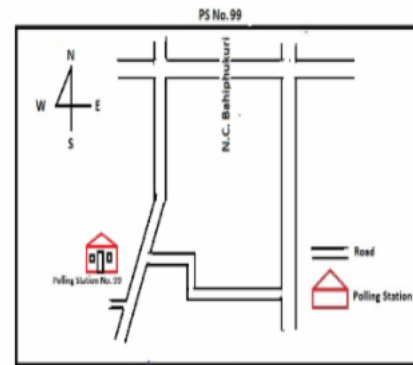

নিৰ্বাচক পঞ্জীয়ন বিষয়াৰ স্বাক্ষৰ

Nazri Naksha

Google Map View

Polling Station Building Front View

ভোটগ্ৰহন কেন্দ্ৰৰ সন্মুখৰ দৃশ্য

Cad View

Key MAP View

1 নাম : নিকেশ গৌতম পিতাৰ নাম: হেম লাল উপাধ্যায় ঘৰ নং : 00 বয়স : 21 লিঙ্গ : পুৰুষ	QZK0052258 ফটো উপলব্ধ	2 নাম : নীৰা দেবী স্বামীৰ নাম: ডিল্লী বাঃ ছেত্ৰী ঘৰ নং : 1 বয়স : 57 লিঙ্গ : মহিলা	HCK7642979 ফটো উপলব্ধ	3 নাম : কেচী দেবী পিতাৰ নাম: দিল্লী বাঃ ছেত্ৰী ঘৰ নং : 1 বয়স : 34 লিঙ্গ : মহিলা	HCK0000059 ফটো উপলব্ধ
4 নাম : তপন ছেত্ৰী পিতাৰ নাম: দিল্লী বাঃ ছেত্ৰী ঘৰ নং : 1 বয়স : 33 লিঙ্গ : পুৰুষ	HCK7634620 ফটো উপলব্ধ	5 নাম : পিংকি প্ৰজা স্বামীৰ নাম: সুৰেন প্ৰজা ঘৰ নং : 01 বয়স : 29 লিঙ্গ : মহিলা	HCK1589274 ফটো উপলব্ধ	6 নাম : তুলসী ছেত্ৰী স্বামীৰ নাম: ভানু ছেত্ৰী ঘৰ নং : 01 বয়স : 24 লিঙ্গ : মহিলা	HCK0500942 ফটো উপলব্ধ
7 নাম : দিনেশ কেওট পিতাৰ নাম: বঘুনাথ কেওট ঘৰ নং : 2 বয়স : 46 লিঙ্গ : পুৰুষ	HCK7634766 ফটো উপলব্ধ	8 নাম : উমা কেওট স্বামীৰ নাম: দীনেশ কেওট ঘৰ নং : 2 বয়স : 41 লিঙ্গ : মহিলা	HCK7634788 ফটো উপলব্ধ	9 নাম : হেৰালি গৌড় স্বামীৰ নাম: কংসৰাম গৌড় ঘৰ নং : 9 বয়স : 47 লিঙ্গ : মহিলা	HCK1585751 ফটো উপলব্ধ
10 নাম : কংসৰাম গৌড় পিতাৰ নাম: চেতু গৌড় ঘৰ নং : 9 বয়স : 42 লিঙ্গ : পুৰুষ	HCK7634813 ফটো উপলব্ধ	11 নাম : মান গৌড় স্বামীৰ নাম: বৰ্জেন গৌড় ঘৰ নং : 9 বয়স : 39 লিঙ্গ : মহিলা	HCK1562750 ফটো উপলব্ধ	12 নাম : দীপক গৌড় পিতাৰ নাম: চেতু গৌড় ঘৰ নং : 9 বয়স : 35 লিঙ্গ : মহিলা	HCK0082669 ফটো উপলব্ধ
13 নাম : যোগেশ গৌড় পিতাৰ নাম: চেতু গৌড় ঘৰ নং : 09 বয়স : 28 লিঙ্গ : পুৰুষ	HCK0346890 ফটো উপলব্ধ	14 নাম : সনচৰী গৌড় স্বামীৰ নাম: ফনি গৌড় ঘৰ নং : 5 বয়স : 60 লিঙ্গ : মহিলা	HCK7634915 ফটো উপলব্ধ	15 নাম : সালীচৰন গৌড় মাতৃৰ নাম: সনচাৰি গৌড় ঘৰ নং : 5 বয়স : 31 লিঙ্গ : পুৰুষ	QZK0165886 ফটো উপলব্ধ
16 নাম : বলিৰাম গৌড় পিতাৰ নাম: ফণি গৌড় ঘৰ নং : 5 বয়স : 30 লিঙ্গ : পুৰুষ	HCK1614692 ফটো উপলব্ধ	17 নাম : পূজা গৌড় স্বামীৰ নাম: বলিৰাম গৌড় ঘৰ নং : 5 বয়স : 25 লিঙ্গ : মহিলা	HCK1585744 ফটো উপলব্ধ	18 নাম : সীতা গৌড় স্বামীৰ নাম: সালিচৰন গৌড় ঘৰ নং : 5 বয়স : 25 লিঙ্গ : মহিলা	HCK1585835 ফটো উপলব্ধ
19 নাম : অলিকৰাম গৌড় মাতৃৰ নাম: সনচৰী গৌড় ঘৰ নং : 5 বয়স : 25 লিঙ্গ : পুৰুষ	QZK0174284 ফটো উপলব্ধ	20 নাম : বামু গৌড় পিতাৰ নাম: দিনবন্ধু গৌড় ঘৰ নং : 6 বয়স : 39 লিঙ্গ : পুৰুষ	HCK7634937 ফটো উপলব্ধ	21 নাম : বীৰেন গৌড় পিতাৰ নাম: বুচু গৌড় ঘৰ নং : 6 বয়স : 32 লিঙ্গ : পুৰুষ	QZK0120840 ফটো উপলব্ধ
22 নাম : ফুলমণি গৌড় স্বামীৰ নাম: বামু গৌড় ঘৰ নং : 6 বয়স : 29 লিঙ্গ : মহিলা	HCK1565050 ফটো উপলব্ধ	23 নাম : ঠুৰ গৌড় পিতাৰ নাম: বুটন গৌড় ঘৰ নং : 9 বয়স : 45 লিঙ্গ : পুৰুষ	HCK7634960 ফটো উপলব্ধ	24 নাম : বুধনী গৌড় পিতাৰ নাম: বিৰজু গৌড় ঘৰ নং : 9 বয়স : 39 লিঙ্গ : মহিলা	HCK7634982 ফটো উপলব্ধ
25 নাম : বৃহা গৌড় পিতাৰ নাম: বিৰজু গৌড় ঘৰ নং : 9 বয়স : 39 লিঙ্গ : পুৰুষ	HCK7634959 ফটো উপলব্ধ	26 নাম : জুনিতা গৌড় মাতৃৰ নাম: বুধনী গৌড় ঘৰ নং : 07 বয়স : 22 লিঙ্গ : মহিলা	QZK0174003 ফটো উপলব্ধ	27 নাম : দুৰ্বোন গৌড় পিতাৰ নাম: চহৰ গৌড় ঘৰ নং : 8 বয়স : 55 লিঙ্গ : পুৰুষ	HCK7635010 ফটো উপলব্ধ
28 নাম : দেবাৰী গৌড় স্বামীৰ নাম: দুৰ্বোন গৌড় ঘৰ নং : 8 বয়স : 50 লিঙ্গ : মহিলা	HCK7635021 ফটো উপলব্ধ	29 নাম : চৈতু গৌড় পিতাৰ নাম: চহৰ গৌড় ঘৰ নং : 8 বয়স : 48 লিঙ্গ : পুৰুষ	HCK7635032 ফটো উপলব্ধ	30 নাম : টিংকু গৌড় পিতাৰ নাম: চহৰ গৌড় ঘৰ নং : 8 বয়স : 39 লিঙ্গ : পুৰুষ	HCK0447391 ফটো উপলব্ধ