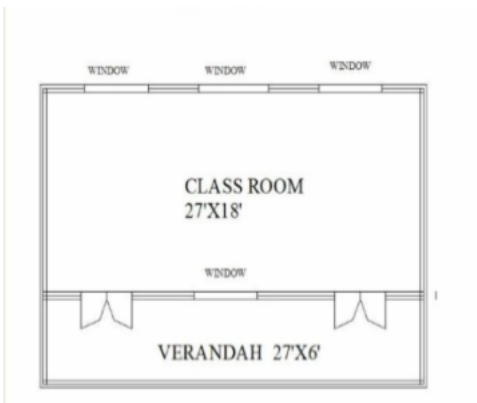

নিৰ্বাচক পঞ্জীয়ন বিষয়াৰ স্বাক্ষৰ

Nazri Naksha

Google Map View

Polling Station Building Front View

ভোটগ্ৰহন কেন্দ্ৰৰ সন্মুখৰ দৃশ্য

Cad View

Key MAP View

1 নাম : নিকেশ গৌতম পিতাৰ নাম: হেম লাল উপাধ্যায় ঘৰ নং : 00 বয়স : 21 লিঙ্গ : পুৰুষ	QZK0052258 ফটো উপলব্ধ	2 নাম : নীৰা দেবী স্বামীৰ নাম: ডিল্লী বাঃ ছেত্ৰী ঘৰ নং : 1 বয়স : 57 লিঙ্গ : মহিলা	HCK7642979 ফটো উপলব্ধ	3 নাম : কেচী দেবী পিতাৰ নাম: দিল্লী বাঃ ছেত্ৰী ঘৰ নং : 1 বয়স : 34 লিঙ্গ : মহিলা	HCK0000059 ফটো উপলব্ধ
4 নাম : তপন ছেত্ৰী পিতাৰ নাম: দিল্লী বাঃ ছেত্ৰী ঘৰ নং : 1 বয়স : 33 লিঙ্গ : পুৰুষ	HCK7634620 ফটো উপলব্ধ	5 নাম : পিংকি প্ৰজা স্বামীৰ নাম: সুৰেন প্ৰজা ঘৰ নং : 01 বয়স : 29 লিঙ্গ : মহিলা	HCK1589274 ফটো উপলব্ধ	6 নাম : তুলসী ছেত্ৰী স্বামীৰ নাম: ভানু ছেত্ৰী ঘৰ নং : 01 বয়স : 24 লিঙ্গ : মহিলা	HCK0500942 ফটো উপলব্ধ
7 নাম : দিনেশ কেওট পিতাৰ নাম: বঘুনাথ কেওট ঘৰ নং : 2 বয়স : 46 লিঙ্গ : পুৰুষ	HCK7634766 ফটো উপলব্ধ	8 নাম : উমা কেওট স্বামীৰ নাম: দীনেশ কেওট ঘৰ নং : 2 বয়স : 41 লিঙ্গ : মহিলা	HCK7634788 ফটো উপলব্ধ	9 নাম : হেৰালি গৌড় স্বামীৰ নাম: কংসৰাম গৌড় ঘৰ নং : 9 বয়স : 47 লিঙ্গ : মহিলা	HCK1585751 ফটো উপলব্ধ
10 নাম : কংসৰাম গৌড় পিতাৰ নাম: চেতু গৌড় ঘৰ নং : 9 বয়স : 42 লিঙ্গ : পুৰুষ	HCK7634813 ফটো উপলব্ধ	11 নাম : মান গৌড় স্বামীৰ নাম: বৰ্জেন গৌড় ঘৰ নং : 9 বয়স : 39 লিঙ্গ : মহিলা	HCK1562750 ফটো উপলব্ধ	12 নাম : দীপক গৌড় পিতাৰ নাম: চেতু গৌড় ঘৰ নং : 9 বয়স : 35 লিঙ্গ : মহিলা	HCK0082669 ফটো উপলব্ধ
13 নাম : যোগেশ গৌড় পিতাৰ নাম: চেতু গৌড় ঘৰ নং : 09 বয়স : 28 লিঙ্গ : পুৰুষ	HCK0346890 ফটো উপলব্ধ	14 নাম : সনচৰী গৌড় স্বামীৰ নাম: ফনি গৌড় ঘৰ নং : 5 বয়স : 60 লিঙ্গ : মহিলা	HCK7634915 ফটো উপলব্ধ	15 নাম : সালীচৰন গৌড় মাতৃৰ নাম: সনচাৰি গৌড় ঘৰ নং : 5 বয়স : 31 লিঙ্গ : পুৰুষ	QZK0165886 ফটো উপলব্ধ
16 নাম : বলিৰাম গৌড় পিতাৰ নাম: ফণি গৌড় ঘৰ নং : 5 বয়স : 30 লিঙ্গ : পুৰুষ	HCK1614692 ফটো উপলব্ধ	17 নাম : পূজা গৌড় স্বামীৰ নাম: বলিৰাম গৌড় ঘৰ নং : 5 বয়স : 25 লিঙ্গ : মহিলা	HCK1585744 ফটো উপলব্ধ	18 নাম : সীতা গৌড় স্বামীৰ নাম: সালিচৰন গৌড় ঘৰ নং : 5 বয়স : 25 লিঙ্গ : মহিলা	HCK1585835 ফটো উপলব্ধ
19 নাম : অলিকৰাম গৌড় মাতৃৰ নাম: সনচৰী গৌড় ঘৰ নং : 5 বয়স : 25 লিঙ্গ : পুৰুষ	QZK0174284 ফটো উপলব্ধ	20 নাম : বামু গৌড় পিতাৰ নাম: দিনবন্ধু গৌড় ঘৰ নং : 6 বয়স : 39 লিঙ্গ : পুৰুষ	HCK7634937 ফটো উপলব্ধ	21 নাম : বীৰেন গৌড় পিতাৰ নাম: বুচু গৌড় ঘৰ নং : 6 বয়স : 32 লিঙ্গ : পুৰুষ	QZK0120840 ফটো উপলব্ধ
22 নাম : ফুলমণি গৌড় স্বামীৰ নাম: বামু গৌড় ঘৰ নং : 6 বয়স : 29 লিঙ্গ : মহিলা	HCK1565050 ফটো উপলব্ধ	23 নাম : ঠুৰ গৌড় পিতাৰ নাম: বুটন গৌড় ঘৰ নং : 9 বয়স : 45 লিঙ্গ : পুৰুষ	HCK7634960 ফটো উপলব্ধ	24 নাম : বুধনী গৌড় পিতাৰ নাম: বিৰজু গৌড় ঘৰ নং : 9 বয়স : 39 লিঙ্গ : মহিলা	HCK7634982 ফটো উপলব্ধ
25 নাম : বৃহা গৌড় পিতাৰ নাম: বিৰজু গৌড় ঘৰ নং : 9 বয়স : 39 লিঙ্গ : পুৰুষ	HCK7634959 ফটো উপলব্ধ	26 নাম : জুনিতা গৌড় মাতৃৰ নাম: বুধনী গৌড় ঘৰ নং : 07 বয়স : 22 লিঙ্গ : মহিলা	QZK0174003 ফটো উপলব্ধ	27 নাম : দুৰ্বোন গৌড় পিতাৰ নাম: চহৰ গৌড় ঘৰ নং : 8 বয়স : 55 লিঙ্গ : পুৰুষ	HCK7635010 ফটো উপলব্ধ
28 নাম : দেবাৰী গৌড় স্বামীৰ নাম: দুৰ্বোন গৌড় ঘৰ নং : 8 বয়স : 50 লিঙ্গ : মহিলা	HCK7635021 ফটো উপলব্ধ	29 নাম : চৈতু গৌড় পিতাৰ নাম: চহৰ গৌড় ঘৰ নং : 8 বয়স : 48 লিঙ্গ : পুৰুষ	HCK7635032 ফটো উপলব্ধ	30 নাম : টিংকু গৌড় পিতাৰ নাম: চহৰ গৌড় ঘৰ নং : 8 বয়স : 39 লিঙ্গ : পুৰুষ	HCK0447391 ফটো উপলব্ধ