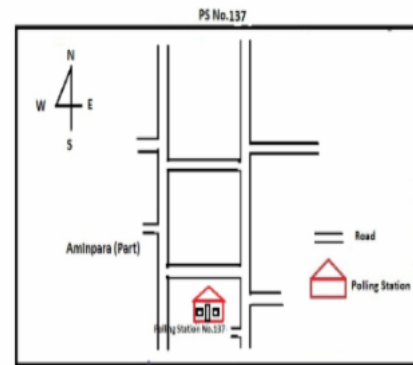

নিৰ্বাচক পঞ্জীয়ন বিষয়াৰ স্বাক্ষৰ

Nazri Naksha

Google Map View

Polling Station Building Front View

ভোটগ্ৰহন কেন্দ্ৰৰ সন্মুখৰ দৃশ্য

Cad View

Key MAP View

1 নাম : নেলশ্ৰী বসুমতাৰী স্বামীৰ নাম: সন্তু ৰাম বসুমতাৰী ঘৰ নং : 1 বয়স : 84 লিঙ্গ : মহিলা	HCK1094560 ফটো উপলব্ধ	2 নাম : সুচিল বসুমতাৰী পিতাৰ নাম: সন্তু ৰাম বসুমতাৰী ঘৰ নং : 1 বয়স : 49 লিঙ্গ : পুৰুষ	HCK1094571 ফটো উপলব্ধ	3 নাম : ৰাংগাউ বসুমতাৰী স্বামীৰ নাম: সোণৌমসা বসুমতাৰী ঘৰ নং : 1 বয়স : 47 লিঙ্গ : মহিলা	HCK1094582 ফটো উপলব্ধ
4 নাম : ৰূপা বসুমতাৰী মাতৃৰ নাম: ৰাংগাউ বসুমতাৰী ঘৰ নং : 01 বয়স : 21 লিঙ্গ : মহিলা	HCK5575766 ফটো উপলব্ধ	5 নাম : ধনেশ্বৰ বসুমতাৰী পিতাৰ নাম: খাপ্ৰৈপ বসুমতাৰী ঘৰ নং : 2 বয়স : 58 লিঙ্গ : পুৰুষ	HCK1094628 ফটো উপলব্ধ	6 নাম : লাণ্টি বসুমতাৰী স্বামীৰ নাম: ধনেশ্বৰ বসুমতাৰী ঘৰ নং : 2 বয়স : 55 লিঙ্গ : মহিলা	HCK1094639 ফটো উপলব্ধ
7 নাম : বিৰেন বসুমতাৰী পিতাৰ নাম: খাপ্ৰৈপ বসুমতাৰী ঘৰ নং : 2 বয়স : 53 লিঙ্গ : পুৰুষ	HCK1094606 ফটো উপলব্ধ	8 নাম : কুলী বসুমতাৰী স্বামীৰ নাম: বিৰেন বসুমতাৰী ঘৰ নং : 2 বয়স : 45 লিঙ্গ : মহিলা	HCK1094617 ফটো উপলব্ধ	9 নাম : বিণোদ ছেত্ৰী পিতাৰ নাম: দিক বাহাদুৰ ছেত্ৰী ঘৰ নং : 02 বয়স : 40 লিঙ্গ : পুৰুষ	HCK7241205 ফটো উপলব্ধ
10 নাম : দৈবকী দেবী স্বামীৰ নাম: বিনোদ ছেত্ৰী ঘৰ নং : 02 বয়স : 37 লিঙ্গ : মহিলা	HCK1515588 ফটো উপলব্ধ	11 নাম : খৰেন বসুমতাৰী পিতাৰ নাম: ধনেশ্বৰ বসুমতাৰী ঘৰ নং : 2 বয়স : 34 লিঙ্গ : পুৰুষ	HCK1528592 ফটো উপলব্ধ	12 নাম : সমুখী বসুমতাৰী স্বামীৰ নাম: ৰঞ্জিত বসুমতাৰী ঘৰ নং : 02 বয়স : 33 লিঙ্গ : মহিলা	HCK0470005 ফটো উপলব্ধ
# 13 নাম : হায়নশ্ৰী বসুমতাৰী স্বামীৰ নাম: কৰেন বসুমতাৰী ঘৰ নং : 02 বয়স : 29 লিঙ্গ : মহিলা	HCK0620542 ফটো উপলব্ধ	14 নাম : গাৰিয়েল নাৰ্জাৰী পিতাৰ নাম: জিৰম নাৰ্জাৰী ঘৰ নং : 02 বয়স : 25 লিঙ্গ : পুৰুষ	HCK0470401 ফটো উপলব্ধ	15 নাম : খৰ্গেশ্বৰ বসুমতাৰী পিতাৰ নাম: বিৰেন বসুমতাৰী ঘৰ নং : 02 বয়স : 21 লিঙ্গ : পুৰুষ	HCK5575790 ফটো উপলব্ধ
16 নাম : জিমিকা নাৰ্জাৰী পিতাৰ নাম: জিৰোম নাৰ্জাৰী ঘৰ নং : 02 বয়স : 21 লিঙ্গ : মহিলা	QZK0085118 ফটো উপলব্ধ	17 নাম : ৰঞ্জিত বসুমতাৰী পিতাৰ নাম: ধনেশ্বৰ বসুমতাৰী ঘৰ নং : 2ক বয়স : 40 লিঙ্গ : পুৰুষ	HCK1094640 ফটো উপলব্ধ	18 নাম : লক্ষীৰাম বসুমতাৰী পিতাৰ নাম: ধনেশ্বৰ বসুমতাৰী ঘৰ নং : 2ক বয়স : 38 লিঙ্গ : পুৰুষ	HCK1094651 ফটো উপলব্ধ
19 নাম : ৰূপসিং বসুমতাৰী পিতাৰ নাম: চতিশ বসুমতাৰী ঘৰ নং : 0 বয়স : 46 লিঙ্গ : পুৰুষ	HCK1094673 ফটো উপলব্ধ	20 নাম : উদাংশী বড়ো পিতাৰ নাম: জোঁতাৰ বড়ো ঘৰ নং : 03 বয়স : 25 লিঙ্গ : মহিলা	HCK0555268 ফটো উপলব্ধ	21 নাম : ব্ৰিটেন বসুমতাৰী পিতাৰ নাম: ৰুপাচিং বসুমতাৰী ঘৰ নং : 03 বয়স : 23 লিঙ্গ : পুৰুষ	HCK0413930 ফটো উপলব্ধ
R 22 নাম : প্ৰোতী নাৰ্জাৰী পিতাৰ নাম: জুলিচ নাৰ্জাৰী ঘৰ নং : 03 বয়স : 22 লিঙ্গ : মহিলা	QZK0143115 ফটো উপলব্ধ	23 নাম : গিদিয়ন নাৰ্জাৰী পিতাৰ নাম: জুলিচ নাৰ্জাৰী ঘৰ নং : 03 বয়স : 21 লিঙ্গ : পুৰুষ	QZK0084970 ফটো উপলব্ধ	24 নাম : উষা দেবী পিতাৰ নাম: মকৰ বাহাদুৰ ভূজেল ঘৰ নং : 03 বয়স : 19 লিঙ্গ : মহিলা	QZK0180281 ফটো উপলব্ধ
25 নাম : বিচমৈ বসুমতাৰী স্বামীৰ নাম: বমচিং বসুমতাৰী ঘৰ নং : 0ক বয়স : 40 লিঙ্গ : মহিলা	HCK1094684 ফটো উপলব্ধ	26 নাম : বিমল বসুমতাৰী পিতাৰ নাম: চুকুৰ বসুমতাৰী ঘৰ নং : 8 বয়স : 53 লিঙ্গ : পুৰুষ	HCK1094695 ফটো উপলব্ধ	27 নাম : বেচৰী বসুমতাৰী স্বামীৰ নাম: বিমল বসুমতাৰী ঘৰ নং : 8 বয়স : 50 লিঙ্গ : মহিলা	HCK1094708 ফটো উপলব্ধ
28 নাম : দৈখন বসুমতাৰী পিতাৰ নাম: বিমল বসুমতাৰী ঘৰ নং : 04 বয়স : 32 লিঙ্গ : পুৰুষ	HCK0591982 ফটো উপলব্ধ	29 নাম : মিঠন বসুমতাৰী পিতাৰ নাম: বিমল বসুমতাৰী ঘৰ নং : 08 বয়স : 29 লিঙ্গ : পুৰুষ	HCK0470419 ফটো উপলব্ধ	30 নাম : জীতন বসুমতাৰী পিতাৰ নাম: বিমল বসুমতাৰী ঘৰ নং : 08 বয়স : 28 লিঙ্গ : পুৰুষ	HCK0407924 ফটো উপলব্ধ