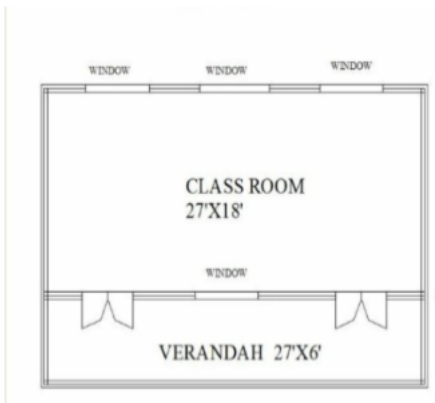

নিৰ্বাচক পঞ্জীয়ন বিষয়াৰ স্বাক্ষৰ

Nazri Naksha

Google Map View

Polling Station Building Front View

ভোটগ্ৰহন কেন্দ্ৰৰ সন্মুখৰ দৃশ্য

Cad View

Key MAP View

1 নাম : নেলশ্ৰী বসুমতাৰী স্বামীৰ নাম: সন্তু ৰাম বসুমতাৰী ঘৰ নং : 1 বয়স : 84 লিঙ্গ : মহিলা	HCK1094560 ফটো উপলব্ধ	2 নাম : সুচিল বসুমতাৰী পিতাৰ নাম: সন্তু ৰাম বসুমতাৰী ঘৰ নং : 1 বয়স : 49 লিঙ্গ : পুৰুষ	HCK1094571 ফটো উপলব্ধ	3 নাম : ৰাংগাউ বসুমতাৰী স্বামীৰ নাম: সোণৌমসা বসুমতাৰী ঘৰ নং : 1 বয়স : 47 লিঙ্গ : মহিলা	HCK1094582 ফটো উপলব্ধ
4 নাম : ৰূপা বসুমতাৰী মাতৃৰ নাম: ৰাংগাউ বসুমতাৰী ঘৰ নং : 01 বয়স : 21 লিঙ্গ : মহিলা	HCK5575766 ফটো উপলব্ধ	5 নাম : ধনেশ্বৰ বসুমতাৰী পিতাৰ নাম: খাপ্ৰৈপ বসুমতাৰী ঘৰ নং : 2 বয়স : 58 লিঙ্গ : পুৰুষ	HCK1094628 ফটো উপলব্ধ	6 নাম : লাণ্টি বসুমতাৰী স্বামীৰ নাম: ধনেশ্বৰ বসুমতাৰী ঘৰ নং : 2 বয়স : 55 লিঙ্গ : মহিলা	HCK1094639 ফটো উপলব্ধ
7 নাম : বিৰেন বসুমতাৰী পিতাৰ নাম: খাপ্ৰৈপ বসুমতাৰী ঘৰ নং : 2 বয়স : 53 লিঙ্গ : পুৰুষ	HCK1094606 ফটো উপলব্ধ	8 নাম : কুলী বসুমতাৰী স্বামীৰ নাম: বিৰেন বসুমতাৰী ঘৰ নং : 2 বয়স : 45 লিঙ্গ : মহিলা	HCK1094617 ফটো উপলব্ধ	9 নাম : বিণোদ ছেত্ৰী পিতাৰ নাম: দিক বাহাদুৰ ছেত্ৰী ঘৰ নং : 02 বয়স : 40 লিঙ্গ : পুৰুষ	HCK7241205 ফটো উপলব্ধ
10 নাম : দৈবকী দেবী স্বামীৰ নাম: বিনোদ ছেত্ৰী ঘৰ নং : 02 বয়স : 37 লিঙ্গ : মহিলা	HCK1515588 ফটো উপলব্ধ	11 নাম : খৰেন বসুমতাৰী পিতাৰ নাম: ধনেশ্বৰ বসুমতাৰী ঘৰ নং : 2 বয়স : 34 লিঙ্গ : পুৰুষ	HCK1528592 ফটো উপলব্ধ	12 নাম : সমুখী বসুমতাৰী স্বামীৰ নাম: ৰঞ্জিত বসুমতাৰী ঘৰ নং : 02 বয়স : 33 লিঙ্গ : মহিলা	HCK0470005 ফটো উপলব্ধ
# 13 নাম : হায়নশ্ৰী বসুমতাৰী স্বামীৰ নাম: কৰেন বসুমতাৰী ঘৰ নং : 02 বয়স : 29 লিঙ্গ : মহিলা	HCK0620542 ফটো উপলব্ধ	14 নাম : গাৰিয়েল নাৰ্জাৰী পিতাৰ নাম: জিৰম নাৰ্জাৰী ঘৰ নং : 02 বয়স : 25 লিঙ্গ : পুৰুষ	HCK0470401 ফটো উপলব্ধ	15 নাম : খৰ্গেশ্বৰ বসুমতাৰী পিতাৰ নাম: বিৰেন বসুমতাৰী ঘৰ নং : 02 বয়স : 21 লিঙ্গ : পুৰুষ	HCK5575790 ফটো উপলব্ধ
16 নাম : জিমিকা নাৰ্জাৰী পিতাৰ নাম: জিৰোম নাৰ্জাৰী ঘৰ নং : 02 বয়স : 21 লিঙ্গ : মহিলা	QZK0085118 ফটো উপলব্ধ	17 নাম : ৰঞ্জিত বসুমতাৰী পিতাৰ নাম: ধনেশ্বৰ বসুমতাৰী ঘৰ নং : 2ক বয়স : 40 লিঙ্গ : পুৰুষ	HCK1094640 ফটো উপলব্ধ	18 নাম : লক্ষীৰাম বসুমতাৰী পিতাৰ নাম: ধনেশ্বৰ বসুমতাৰী ঘৰ নং : 2ক বয়স : 38 লিঙ্গ : পুৰুষ	HCK1094651 ফটো উপলব্ধ
19 নাম : ৰূপসিং বসুমতাৰী পিতাৰ নাম: চতিশ বসুমতাৰী ঘৰ নং : 0 বয়স : 46 লিঙ্গ : পুৰুষ	HCK1094673 ফটো উপলব্ধ	20 নাম : উদাংশী বড়ো পিতাৰ নাম: জোঁতাৰ বড়ো ঘৰ নং : 03 বয়স : 25 লিঙ্গ : মহিলা	HCK0555268 ফটো উপলব্ধ	21 নাম : ব্ৰিটেন বসুমতাৰী পিতাৰ নাম: ৰুপাচিং বসুমতাৰী ঘৰ নং : 03 বয়স : 23 লিঙ্গ : পুৰুষ	HCK0413930 ফটো উপলব্ধ
R 22 নাম : প্ৰোতী নাৰ্জাৰী পিতাৰ নাম: জুলিচ নাৰ্জাৰী ঘৰ নং : 03 বয়স : 22 লিঙ্গ : মহিলা	QZK0143115 ফটো উপলব্ধ	23 নাম : গিদিয়ন নাৰ্জাৰী পিতাৰ নাম: জুলিচ নাৰ্জাৰী ঘৰ নং : 03 বয়স : 21 লিঙ্গ : পুৰুষ	QZK0084970 ফটো উপলব্ধ	24 নাম : উষা দেবী পিতাৰ নাম: মকৰ বাহাদুৰ ভূজেল ঘৰ নং : 03 বয়স : 19 লিঙ্গ : মহিলা	QZK0180281 ফটো উপলব্ধ
25 নাম : বিচমৈ বসুমতাৰী স্বামীৰ নাম: বমচিং বসুমতাৰী ঘৰ নং : 0ক বয়স : 40 লিঙ্গ : মহিলা	HCK1094684 ফটো উপলব্ধ	26 নাম : বিমল বসুমতাৰী পিতাৰ নাম: চুকুৰ বসুমতাৰী ঘৰ নং : 8 বয়স : 53 লিঙ্গ : পুৰুষ	HCK1094695 ফটো উপলব্ধ	27 নাম : বেচৰী বসুমতাৰী স্বামীৰ নাম: বিমল বসুমতাৰী ঘৰ নং : 8 বয়স : 50 লিঙ্গ : মহিলা	HCK1094708 ফটো উপলব্ধ
28 নাম : দৈখন বসুমতাৰী পিতাৰ নাম: বিমল বসুমতাৰী ঘৰ নং : 04 বয়স : 32 লিঙ্গ : পুৰুষ	HCK0591982 ফটো উপলব্ধ	29 নাম : মিঠন বসুমতাৰী পিতাৰ নাম: বিমল বসুমতাৰী ঘৰ নং : 08 বয়স : 29 লিঙ্গ : পুৰুষ	HCK0470419 ফটো উপলব্ধ	30 নাম : জীতন বসুমতাৰী পিতাৰ নাম: বিমল বসুমতাৰী ঘৰ নং : 08 বয়স : 28 লিঙ্গ : পুৰুষ	HCK0407924 ফটো উপলব্ধ