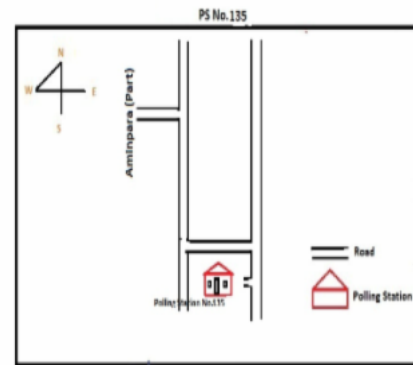

নিৰ্বাচক পঞ্জীয়ন বিষয়াৰ স্বাক্ষৰ

Nazri Naksha

Google Map View

Polling Station Building Front View

ভোটগ্ৰহন কেন্দ্ৰৰ সন্মুখৰ দৃশ্য

Cad View

Key MAP View

1 নাম : অনিমা বড়ো স্বামীৰ নাম: দানেশ্বৰ বড়ো ঘৰ নং : 1 বয়স : 47 লিঙ্গ : মহিলা	HCK1074573 ফটো উপলব্ধ	2 নাম : বিনয় বড়ো পিতাৰ নাম: বিহুৰাম বড়ো ঘৰ নং : 1 বয়স : 38 লিঙ্গ : পুৰুষ	HCK1074595 ফটো উপলব্ধ	3 নাম : নৰেশ্বৰ হৰিজন পিতাৰ নাম: সুধাৰ হৰিজন ঘৰ নং : 1 বয়স : 31 লিঙ্গ : পুৰুষ	HCK1082377 ফটো উপলব্ধ
4 নাম : আনচাই বড়ো মাতৃৰ নাম: অনিমা বড়ো ঘৰ নং : 1 বয়স : 27 লিঙ্গ : পুৰুষ	HCK0133082 ফটো উপলব্ধ	5 নাম : মাইনাও বড়ো মাতৃৰ নাম: অনিমা বড়ো ঘৰ নং : 1 বয়স : 27 লিঙ্গ : মহিলা	HCK0163899 ফটো উপলব্ধ	6 নাম : চানছৌৰাং বড়ো পিতাৰ নাম: দানেশ্বৰ বড়ো ঘৰ নং : 01 বয়স : 25 লিঙ্গ : পুৰুষ	HCK0534834 ফটো উপলব্ধ
7 নাম : ভাৰতী দাস স্বামীৰ নাম: নৰেশ্বৰ হৰিজন ঘৰ নং : 01 বয়স : 25 লিঙ্গ : মহিলা	QZK0115071 ফটো উপলব্ধ	8 নাম : লক্ষ্মী বৰো পিতাৰ নাম: দানেশ্বৰ বৰো ঘৰ নং : 01 বয়স : 21 লিঙ্গ : মহিলা	QZK0013359 ফটো উপলব্ধ	9 নাম : বামেশ্বৰ বড়ো পিতাৰ নাম: বিহুৰাম বড়ো ঘৰ নং : 1 বয়স : 65 লিঙ্গ : পুৰুষ	HCK0138842 ফটো উপলব্ধ
10 নাম : নামাশ্ৰী বড়ো স্বামীৰ নাম: বামেশ্বৰ বড়ো ঘৰ নং : 1 বয়স : 61 লিঙ্গ : মহিলা	HCK0136333 ফটো উপলব্ধ	11 নাম : প্ৰানতেশ্বৰ বড়ো পিতাৰ নাম: বামেশ্বৰ বড়ো ঘৰ নং : 1 বয়স : 38 লিঙ্গ : পুৰুষ	HCK0138784 ফটো উপলব্ধ	12 নাম : পূৰ্ণ বড়ো পিতাৰ নাম: বামেশ্বৰ বড়ো ঘৰ নং : 1 বয়স : 36 লিঙ্গ : পুৰুষ	HCK0137182 ফটো উপলব্ধ
13 নাম : নাদেব বড়ো স্বামীৰ নাম: গটাৰাম বড়ো ঘৰ নং : 2 বয়স : 77 লিঙ্গ : মহিলা	HCK1074608 ফটো উপলব্ধ	14 নাম : মংগল বড়ো পিতাৰ নাম: গটাৰাম বড়ো ঘৰ নং : 2 বয়স : 43 লিঙ্গ : পুৰুষ	HCK1074631 ফটো উপলব্ধ	E 15 নাম : তৰুন বড়ো পিতাৰ নাম: গটাৰাম বড়ো ঘৰ নং : 4 বয়স : 41 লিঙ্গ : পুৰুষ	HCK1074642 ফটো উপলব্ধ
16 নাম : গটাৰাম বড়ো পিতাৰ নাম: গটাৰাম বড়ো ঘৰ নং : 2 বয়স : 40 লিঙ্গ : পুৰুষ	HCK1074620 ফটো উপলব্ধ	17 নাম : অনজীমা বড়ো স্বামীৰ নাম: মংগল বড়ো ঘৰ নং : 2 বয়স : 33 লিঙ্গ : মহিলা	HCK1082673 ফটো উপলব্ধ	18 নাম : চিনু বড়ো স্বামীৰ নাম: তৰুন বড়ো ঘৰ নং : 2 বয়স : 31 লিঙ্গ : মহিলা	HCK1082617 ফটো উপলব্ধ
19 নাম : অতুল চন্দ্ৰ বড়ো পিতাৰ নাম: ননী বড়ো ঘৰ নং : 3 বয়স : 49 লিঙ্গ : পুৰুষ	HCK1074653 ফটো উপলব্ধ	20 নাম : কুঞ্জফল বড়ো স্বামীৰ নাম: অতুল বড়ো ঘৰ নং : 3 বয়স : 46 লিঙ্গ : মহিলা	HCK1074664 ফটো উপলব্ধ	S 21 নাম : ৰূপাশ্ৰী বড়ো পিতাৰ নাম: অতুল চন্দ্ৰ বড়ো ঘৰ নং : 3 বয়স : 28 লিঙ্গ : মহিলা	HCK0246207 ফটো উপলব্ধ
22 নাম : দৈমাণু বড়ো পিতাৰ নাম: অতুল চন্দ্ৰ বড়ো ঘৰ নং : 3 বয়স : 27 লিঙ্গ : পুৰুষ	HCK0139931 ফটো উপলব্ধ	23 নাম : ৰৈসুমৈ বড়ো পিতাৰ নাম: অতুল চন্দ্ৰ বড়ো ঘৰ নং : 3 বয়স : 22 লিঙ্গ : মহিলা	QZK0115758 ফটো উপলব্ধ	24 নাম : হেমাশ্ৰী বড়ো পিতাৰ নাম: অতুল চন্দ্ৰ বড়ো ঘৰ নং : 3 বয়স : 20 লিঙ্গ : মহিলা	QZK0115741 ফটো উপলব্ধ
25 নাম : পুনেশ্বৰী বড়ো স্বামীৰ নাম: ননীৰাম বড়ো ঘৰ নং : 8 বয়স : 74 লিঙ্গ : মহিলা	HCK1074675 ফটো উপলব্ধ	26 নাম : বাবুল চন্দ্ৰ বড়ো পিতাৰ নাম: ননীৰাম বড়ো ঘৰ নং : 8 বয়স : 51 লিঙ্গ : পুৰুষ	HCK1074686 ফটো উপলব্ধ	27 নাম : কামেশ্বৰ চেঙাৰী পিতাৰ নাম: মুনিয়া চেঙাৰী ঘৰ নং : 5 বয়স : 58 লিঙ্গ : পুৰুষ	HCK1074711 ফটো উপলব্ধ
28 নাম : ৰূপালী চেঙাৰী স্বামীৰ নাম: কামেশ্বৰ চেঙাৰী ঘৰ নং : 5 বয়স : 52 লিঙ্গ : মহিলা	HCK1074722 ফটো উপলব্ধ	29 নাম : ধনেশ্বৰ চেঙাৰী পিতাৰ নাম: কামেশ্বৰ চেঙাৰী ঘৰ নং : 5 বয়স : 34 লিঙ্গ : পুৰুষ	HCK1074733 ফটো উপলব্ধ	30 নাম : চোৰাংচা চেঙাৰী পিতাৰ নাম: কামেশ্বৰ চেঙাৰী ঘৰ নং : 5 বয়স : 29 লিঙ্গ : পুৰুষ	HCK1074744 ফটো উপলব্ধ