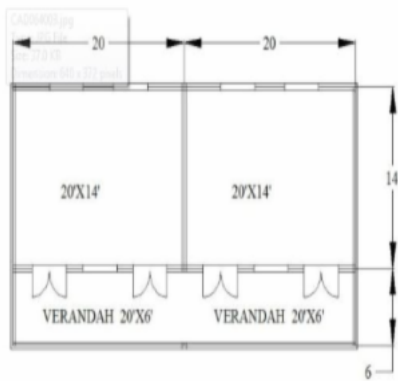

নিৰ্বাচক পঞ্জীয়ন বিষয়াৰ স্বাক্ষৰ

Nazri Naksha

Google Map View

Polling Station Building Front View

ভোটগ্ৰহন কেন্দ্ৰৰ সন্মুখৰ দৃশ্য

Cad View

Key MAP View

1 নাম : অনিমা বড়ো স্বামীৰ নাম: দানেশ্বৰ বড়ো ঘৰ নং : 1 বয়স : 47 লিঙ্গ : মহিলা	HCK1074573 ফটো উপলব্ধ	2 নাম : বিনয় বড়ো পিতাৰ নাম: বিহুৰাম বড়ো ঘৰ নং : 1 বয়স : 38 লিঙ্গ : পুৰুষ	HCK1074595 ফটো উপলব্ধ	3 নাম : নৰেশ্বৰ হৰিজন পিতাৰ নাম: সুধাৰ হৰিজন ঘৰ নং : 1 বয়স : 31 লিঙ্গ : পুৰুষ	HCK1082377 ফটো উপলব্ধ
4 নাম : আনচাই বড়ো মাতৃৰ নাম: অনিমা বড়ো ঘৰ নং : 1 বয়স : 27 লিঙ্গ : পুৰুষ	HCK0133082 ফটো উপলব্ধ	5 নাম : মাইনাও বড়ো মাতৃৰ নাম: অনিমা বড়ো ঘৰ নং : 1 বয়স : 27 লিঙ্গ : মহিলা	HCK0163899 ফটো উপলব্ধ	6 নাম : চানছৌৰাং বড়ো পিতাৰ নাম: দানেশ্বৰ বড়ো ঘৰ নং : 01 বয়স : 25 লিঙ্গ : পুৰুষ	HCK0534834 ফটো উপলব্ধ
7 নাম : ভাৰতী দাস স্বামীৰ নাম: নৰেশ্বৰ হৰিজন ঘৰ নং : 01 বয়স : 25 লিঙ্গ : মহিলা	QZK0115071 ফটো উপলব্ধ	8 নাম : লক্ষ্মী বৰো পিতাৰ নাম: দানেশ্বৰ বৰো ঘৰ নং : 01 বয়স : 21 লিঙ্গ : মহিলা	QZK0013359 ফটো উপলব্ধ	9 নাম : বামেশ্বৰ বড়ো পিতাৰ নাম: বিহুৰাম বড়ো ঘৰ নং : 1 বয়স : 65 লিঙ্গ : পুৰুষ	HCK0138842 ফটো উপলব্ধ
10 নাম : নামাশ্ৰী বড়ো স্বামীৰ নাম: বামেশ্বৰ বড়ো ঘৰ নং : 1 বয়স : 61 লিঙ্গ : মহিলা	HCK0136333 ফটো উপলব্ধ	11 নাম : প্ৰানতেশ্বৰ বড়ো পিতাৰ নাম: বামেশ্বৰ বড়ো ঘৰ নং : 1 বয়স : 38 লিঙ্গ : পুৰুষ	HCK0138784 ফটো উপলব্ধ	12 নাম : পূৰ্ণ বড়ো পিতাৰ নাম: বামেশ্বৰ বড়ো ঘৰ নং : 1 বয়স : 36 লিঙ্গ : পুৰুষ	HCK0137182 ফটো উপলব্ধ
13 নাম : নাদেব বড়ো স্বামীৰ নাম: গটাৰাম বড়ো ঘৰ নং : 2 বয়স : 77 লিঙ্গ : মহিলা	HCK1074608 ফটো উপলব্ধ	14 নাম : মংগল বড়ো পিতাৰ নাম: গটাৰাম বড়ো ঘৰ নং : 2 বয়স : 43 লিঙ্গ : পুৰুষ	HCK1074631 ফটো উপলব্ধ	E 15 নাম : তৰুন বড়ো পিতাৰ নাম: গটাৰাম বড়ো ঘৰ নং : 4 বয়স : 41 লিঙ্গ : পুৰুষ	HCK1074642 ফটো উপলব্ধ
16 নাম : গটাৰাম বড়ো পিতাৰ নাম: গটাৰাম বড়ো ঘৰ নং : 2 বয়স : 40 লিঙ্গ : পুৰুষ	HCK1074620 ফটো উপলব্ধ	17 নাম : অনজীমা বড়ো স্বামীৰ নাম: মংগল বড়ো ঘৰ নং : 2 বয়স : 33 লিঙ্গ : মহিলা	HCK1082673 ফটো উপলব্ধ	18 নাম : চিনু বড়ো স্বামীৰ নাম: তৰুন বড়ো ঘৰ নং : 2 বয়স : 31 লিঙ্গ : মহিলা	HCK1082617 ফটো উপলব্ধ
19 নাম : অতুল চন্দ্ৰ বড়ো পিতাৰ নাম: ননী বড়ো ঘৰ নং : 3 বয়স : 49 লিঙ্গ : পুৰুষ	HCK1074653 ফটো উপলব্ধ	20 নাম : কুঞ্জফল বড়ো স্বামীৰ নাম: অতুল বড়ো ঘৰ নং : 3 বয়স : 46 লিঙ্গ : মহিলা	HCK1074664 ফটো উপলব্ধ	S 21 নাম : ৰূপাশ্ৰী বড়ো পিতাৰ নাম: অতুল চন্দ্ৰ বড়ো ঘৰ নং : 3 বয়স : 28 লিঙ্গ : মহিলা	HCK0246207 ফটো উপলব্ধ
22 নাম : দৈমাণু বড়ো পিতাৰ নাম: অতুল চন্দ্ৰ বড়ো ঘৰ নং : 3 বয়স : 27 লিঙ্গ : পুৰুষ	HCK0139931 ফটো উপলব্ধ	23 নাম : ৰৈসুমৈ বড়ো পিতাৰ নাম: অতুল চন্দ্ৰ বড়ো ঘৰ নং : 3 বয়স : 22 লিঙ্গ : মহিলা	QZK0115758 ফটো উপলব্ধ	24 নাম : হেমাশ্ৰী বড়ো পিতাৰ নাম: অতুল চন্দ্ৰ বড়ো ঘৰ নং : 3 বয়স : 20 লিঙ্গ : মহিলা	QZK0115741 ফটো উপলব্ধ
25 নাম : পুনেশ্বৰী বড়ো স্বামীৰ নাম: ননীৰাম বড়ো ঘৰ নং : 8 বয়স : 74 লিঙ্গ : মহিলা	HCK1074675 ফটো উপলব্ধ	26 নাম : বাবুল চন্দ্ৰ বড়ো পিতাৰ নাম: ননীৰাম বড়ো ঘৰ নং : 8 বয়স : 51 লিঙ্গ : পুৰুষ	HCK1074686 ফটো উপলব্ধ	27 নাম : কামেশ্বৰ চেঙাৰী পিতাৰ নাম: মুনিয়া চেঙাৰী ঘৰ নং : 5 বয়স : 58 লিঙ্গ : পুৰুষ	HCK1074711 ফটো উপলব্ধ
28 নাম : ৰূপালী চেঙাৰী স্বামীৰ নাম: কামেশ্বৰ চেঙাৰী ঘৰ নং : 5 বয়স : 52 লিঙ্গ : মহিলা	HCK1074722 ফটো উপলব্ধ	29 নাম : ধনেশ্বৰ চেঙাৰী পিতাৰ নাম: কামেশ্বৰ চেঙাৰী ঘৰ নং : 5 বয়স : 34 লিঙ্গ : পুৰুষ	HCK1074733 ফটো উপলব্ধ	30 নাম : চোৰাংচা চেঙাৰী পিতাৰ নাম: কামেশ্বৰ চেঙাৰী ঘৰ নং : 5 বয়স : 29 লিঙ্গ : পুৰুষ	HCK1074744 ফটো উপলব্ধ