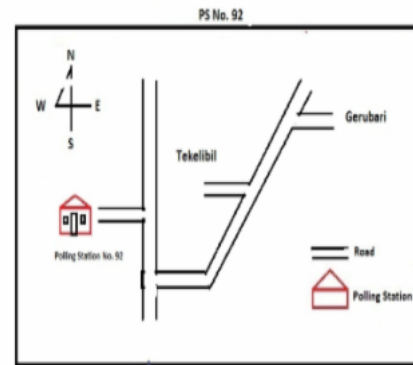

নিৰ্বাচক পঞ্জীয়ন বিষয়াৰ স্বাক্ষৰ

Nazri Naksha

Google Map View

Polling Station Building Front View

ভোটগ্ৰহন কেন্দ্ৰৰ সন্মুখৰ দৃশ্য

Cad View

Key MAP View

D 1 নাম : হৰিমোহন বিশ্বাস পিতাৰ নাম: হৰিচন্দ্ৰ বিশ্বাস ঘৰ নং : 1 বয়স : 60 লিঙ্গ : পুৰুষ	HCK6934561 ফটো উপলব্ধ	2 নাম : সুমিত্ৰা সিংহ স্বামীৰ নাম: হৰি মোহন সিংহ ঘৰ নং : 1 বয়স : 53 লিঙ্গ : মহিলা	HCK0399469 ফটো উপলব্ধ	D 3 নাম : সুমিত্ৰা বিশ্বাস স্বামীৰ নাম: হৰিমোহন বিশ্বাস ঘৰ নং : 1 বয়স : 50 লিঙ্গ : মহিলা	HCK6934572 ফটো উপলব্ধ
4 নাম : হৰি মোহন সিংহ পিতাৰ নাম: হৰি চন্দ্ৰ সিংহ ঘৰ নং : 1 বয়স : 50 লিঙ্গ : পুৰুষ	HCK0399113 ফটো উপলব্ধ	5 নাম : অঞ্জু বিশ্বাস স্বামীৰ নাম: অভি বিশ্বাস ঘৰ নং : 1 বয়স : 38 লিঙ্গ : মহিলা	HCK1189099 ফটো উপলব্ধ	6 নাম : বিক্রম সিংহ পিতাৰ নাম: হৰি মোহন সিংহ ঘৰ নং : 01 বয়স : 26 লিঙ্গ : পুৰুষ	HCK0475574 ফটো উপলব্ধ
7 নাম : বাথী সিংহ স্বামীৰ নাম: বিক্রম সিংহ ঘৰ নং : 01 বয়স : 24 লিঙ্গ : মহিলা	HCK5582358 ফটো উপলব্ধ	S 8 নাম : শ্ৰাবানী শৰাফ পিতাৰ নাম: ৰাজ কুমাৰ সৰাফ ঘৰ নং : 1 বয়স : 29 লিঙ্গ : মহিলা	FSC0294306 ফটো উপলব্ধ	9 নাম : কোকিল সিংহ পিতাৰ নাম: জিতেন্দ্ৰ সিংহ ঘৰ নং : 9 বয়স : 62 লিঙ্গ : পুৰুষ	HCK6934607 ফটো উপলব্ধ
D 10 নাম : বুকমিণি সিংহ স্বামীৰ নাম: কোকিল সিংহ ঘৰ নং : 9 বয়স : 55 লিঙ্গ : মহিলা	HCK6934618 ফটো উপলব্ধ	11 নাম : লিলিমা সিংহ স্বামীৰ নাম: শুক্ল সিংহ ঘৰ নং : 9 বয়স : 33 লিঙ্গ : মহিলা	HCK6941135 ফটো উপলব্ধ	E 12 নাম : সন্ধ্যা বিশ্বাস স্বামীৰ নাম: ইন্দ্ৰমোহন বিশ্বাস ঘৰ নং : 8 বয়স : 64 লিঙ্গ : মহিলা	HCK6934630 ফটো উপলব্ধ
13 নাম : চন্দন বিশ্বাস পিতাৰ নাম: জিতেন্দ্ৰ বিশ্বাস ঘৰ নং : 5 বয়স : 56 লিঙ্গ : পুৰুষ	HCK6934641 ফটো উপলব্ধ	14 নাম : মিনা বিশ্বাস স্বামীৰ নাম: চন্দন বিশ্বাস ঘৰ নং : 5 বয়স : 45 লিঙ্গ : মহিলা	HCK6934652 ফটো উপলব্ধ	15 নাম : সমিৰন বিশ্বাস পিতাৰ নাম: চন্দ্ৰ বিশ্বাস ঘৰ নং : 05 বয়স : 23 লিঙ্গ : পুৰুষ	QZK0122457 ফটো উপলব্ধ
16 নাম : কসমীতা বিশ্বাস স্বামীৰ নাম: সমিৰন বিশ্বাস ঘৰ নং : 05 বয়স : 23 লিঙ্গ : মহিলা	QZK0122945 ফটো উপলব্ধ	17 নাম : ক্ৰান্তি বিশ্বাস পিতাৰ নাম: চন্দন বিশ্বাস ঘৰ নং : 05 বয়স : 21 লিঙ্গ : পুৰুষ	QZK0128736 ফটো উপলব্ধ	18 নাম : সুমিত্ৰা লক্ষৰ স্বামীৰ নাম: প্ৰাণকৃষ্ণ লক্ষৰ ঘৰ নং : 06 বয়স : 62 লিঙ্গ : মহিলা	HCK6934663 ফটো উপলব্ধ
19 নাম : সৰস্বতী লক্ষৰ পিতাৰ নাম: প্ৰাণকৃষ্ণ লক্ষৰ ঘৰ নং : 6 বয়স : 45 লিঙ্গ : মহিলা	HCK6934674 ফটো উপলব্ধ	# 20 নাম : কল্যাণ লক্ষৰ পিতাৰ নাম: প্ৰাণকৃষ্ণ লক্ষৰ ঘৰ নং : 6ত বয়স : 43 লিঙ্গ : পুৰুষ	HCK6934685 ফটো উপলব্ধ	21 নাম : লক্ষী ৰাণী সিংহ পিতাৰ নাম: প্ৰাণকৃষ্ণ লক্ষৰ ঘৰ নং : 6 বয়স : 38 লিঙ্গ : মহিলা	HCK6934696 ফটো উপলব্ধ
# 22 নাম : মহেশ লক্ষৰ পিতাৰ নাম: প্ৰাণ কৃষ্ণ লক্ষৰ ঘৰ নং : 6ডি বয়স : 35 লিঙ্গ : পুৰুষ	HCK0568279 ফটো উপলব্ধ	# 23 নাম : ৰাধিকা লক্ষৰ স্বামীৰ নাম: মহেশ লক্ষৰ ঘৰ নং : 6ডি বয়স : 29 লিঙ্গ : মহিলা	HCK0568170 ফটো উপলব্ধ	# 24 নাম : কুচুমী লক্ষৰ স্বামীৰ নাম: কল্যাণ লক্ষৰ ঘৰ নং : 6ত বয়স : 29 লিঙ্গ : মহিলা	HCK0389478 ফটো উপলব্ধ
25 নাম : সুনিতা দেবী মাতৃৰ নাম: বিমলা সিং ঘৰ নং : 06 বয়স : 29 লিঙ্গ : মহিলা	QZK0129932 ফটো উপলব্ধ	26 নাম : শিবানী ভদ্ৰ স্বামীৰ নাম: দীপক ভদ্ৰ ঘৰ নং : 6 বয়স : 27 লিঙ্গ : মহিলা	QZK0022251 ফটো উপলব্ধ	27 নাম : দীপক ভদ্ৰ পিতাৰ নাম: বেনু ভদ্ৰ ঘৰ নং : 6 বয়স : 27 লিঙ্গ : পুৰুষ	QZK0048710 ফটো উপলব্ধ
28 নাম : চিৰঞ্জিৎ ভদ্ৰ পিতাৰ নাম: শিবেন ভদ্ৰ ঘৰ নং : 6 বয়স : 24 লিঙ্গ : পুৰুষ	HCK0357616 ফটো উপলব্ধ	29 নাম : নয়ন সিংহ পিতাৰ নাম: সত্যলাল সিংহ ঘৰ নং : 6 বয়স : 22 লিঙ্গ : পুৰুষ	QZK0028936 ফটো উপলব্ধ	30 নাম : নিৰতী সিংহ স্বামীৰ নাম: নয়ন সিংহ ঘৰ নং : 06 বয়স : 22 লিঙ্গ : মহিলা	QZK0151423 ফটো উপলব্ধ