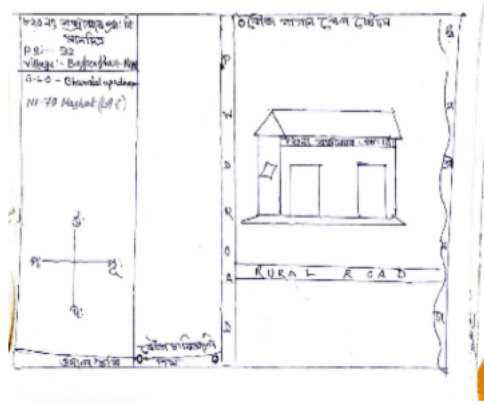

নিৰ্বাচক পঞ্জীয়ন বিষয়াৰ স্বাক্ষৰ

Nazri Naksha

Google Map View

Polling Station Building Front View

ভোটগ্ৰহন কেন্দ্ৰৰ সন্মুখৰ দৃশ্য

Cad View

Key MAP View

D 1 নাম : হৰিমোহন বিশ্বাস পিতাৰ নাম: হৰিচন্দ্ৰ বিশ্বাস ঘৰ নং : 1 বয়স : 60 লিঙ্গ : পুৰুষ	HCK6934561 ফটো উপলব্ধ	2 নাম : সুমিত্ৰা সিংহ স্বামীৰ নাম: হৰি মোহন সিংহ ঘৰ নং : 1 বয়স : 53 লিঙ্গ : মহিলা	HCK0399469 ফটো উপলব্ধ	D 3 নাম : সুমিত্ৰা বিশ্বাস স্বামীৰ নাম: হৰিমোহন বিশ্বাস ঘৰ নং : 1 বয়স : 50 লিঙ্গ : মহিলা	HCK6934572 ফটো উপলব্ধ
4 নাম : হৰি মোহন সিংহ পিতাৰ নাম: হৰি চন্দ্ৰ সিংহ ঘৰ নং : 1 বয়স : 50 লিঙ্গ : পুৰুষ	HCK0399113 ফটো উপলব্ধ	5 নাম : অঞ্জু বিশ্বাস স্বামীৰ নাম: অভি বিশ্বাস ঘৰ নং : 1 বয়স : 38 লিঙ্গ : মহিলা	HCK1189099 ফটো উপলব্ধ	6 নাম : বিক্রম সিংহ পিতাৰ নাম: হৰি মোহন সিংহ ঘৰ নং : 01 বয়স : 26 লিঙ্গ : পুৰুষ	HCK0475574 ফটো উপলব্ধ
7 নাম : বাথী সিংহ স্বামীৰ নাম: বিক্রম সিংহ ঘৰ নং : 01 বয়স : 24 লিঙ্গ : মহিলা	HCK5582358 ফটো উপলব্ধ	S 8 নাম : শ্ৰাবানী শৰাফ পিতাৰ নাম: ৰাজ কুমাৰ সৰাফ ঘৰ নং : 1 বয়স : 29 লিঙ্গ : মহিলা	FSC0294306 ফটো উপলব্ধ	9 নাম : কোকিল সিংহ পিতাৰ নাম: জিতেন্দ্ৰ সিংহ ঘৰ নং : 9 বয়স : 62 লিঙ্গ : পুৰুষ	HCK6934607 ফটো উপলব্ধ
D 10 নাম : বুকমিণি সিংহ স্বামীৰ নাম: কোকিল সিংহ ঘৰ নং : 9 বয়স : 55 লিঙ্গ : মহিলা	HCK6934618 ফটো উপলব্ধ	11 নাম : লিলিমা সিংহ স্বামীৰ নাম: শুক্ল সিংহ ঘৰ নং : 9 বয়স : 33 লিঙ্গ : মহিলা	HCK6941135 ফটো উপলব্ধ	E 12 নাম : সন্ধ্যা বিশ্বাস স্বামীৰ নাম: ইন্দ্ৰমোহন বিশ্বাস ঘৰ নং : 8 বয়স : 64 লিঙ্গ : মহিলা	HCK6934630 ফটো উপলব্ধ
13 নাম : চন্দন বিশ্বাস পিতাৰ নাম: জিতেন্দ্ৰ বিশ্বাস ঘৰ নং : 5 বয়স : 56 লিঙ্গ : পুৰুষ	HCK6934641 ফটো উপলব্ধ	14 নাম : মিনা বিশ্বাস স্বামীৰ নাম: চন্দন বিশ্বাস ঘৰ নং : 5 বয়স : 45 লিঙ্গ : মহিলা	HCK6934652 ফটো উপলব্ধ	15 নাম : সমিৰন বিশ্বাস পিতাৰ নাম: চন্দ্ৰ বিশ্বাস ঘৰ নং : 05 বয়স : 23 লিঙ্গ : পুৰুষ	QZK0122457 ফটো উপলব্ধ
16 নাম : কসমীতা বিশ্বাস স্বামীৰ নাম: সমিৰন বিশ্বাস ঘৰ নং : 05 বয়স : 23 লিঙ্গ : মহিলা	QZK0122945 ফটো উপলব্ধ	17 নাম : ক্ৰান্তি বিশ্বাস পিতাৰ নাম: চন্দন বিশ্বাস ঘৰ নং : 05 বয়স : 21 লিঙ্গ : পুৰুষ	QZK0128736 ফটো উপলব্ধ	18 নাম : সুমিত্ৰা লক্ষৰ স্বামীৰ নাম: প্ৰাণকৃষ্ণ লক্ষৰ ঘৰ নং : 06 বয়স : 62 লিঙ্গ : মহিলা	HCK6934663 ফটো উপলব্ধ
19 নাম : সৰস্বতী লক্ষৰ পিতাৰ নাম: প্ৰাণকৃষ্ণ লক্ষৰ ঘৰ নং : 6 বয়স : 45 লিঙ্গ : মহিলা	HCK6934674 ফটো উপলব্ধ	# 20 নাম : কল্যাণ লক্ষৰ পিতাৰ নাম: প্ৰাণকৃষ্ণ লক্ষৰ ঘৰ নং : 6ত বয়স : 43 লিঙ্গ : পুৰুষ	HCK6934685 ফটো উপলব্ধ	21 নাম : লক্ষী ৰাণী সিংহ পিতাৰ নাম: প্ৰাণকৃষ্ণ লক্ষৰ ঘৰ নং : 6 বয়স : 38 লিঙ্গ : মহিলা	HCK6934696 ফটো উপলব্ধ
# 22 নাম : মহেশ লক্ষৰ পিতাৰ নাম: প্ৰাণ কৃষ্ণ লক্ষৰ ঘৰ নং : 6ডি বয়স : 35 লিঙ্গ : পুৰুষ	HCK0568279 ফটো উপলব্ধ	# 23 নাম : ৰাধিকা লক্ষৰ স্বামীৰ নাম: মহেশ লক্ষৰ ঘৰ নং : 6ডি বয়স : 29 লিঙ্গ : মহিলা	HCK0568170 ফটো উপলব্ধ	# 24 নাম : কুচুমী লক্ষৰ স্বামীৰ নাম: কল্যাণ লক্ষৰ ঘৰ নং : 6ত বয়স : 29 লিঙ্গ : মহিলা	HCK0389478 ফটো উপলব্ধ
25 নাম : সুনিতা দেবী মাতৃৰ নাম: বিমলা সিং ঘৰ নং : 06 বয়স : 29 লিঙ্গ : মহিলা	QZK0129932 ফটো উপলব্ধ	26 নাম : শিবানী ভদ্ৰ স্বামীৰ নাম: দীপক ভদ্ৰ ঘৰ নং : 6 বয়স : 27 লিঙ্গ : মহিলা	QZK0022251 ফটো উপলব্ধ	27 নাম : দীপক ভদ্ৰ পিতাৰ নাম: বেনু ভদ্ৰ ঘৰ নং : 6 বয়স : 27 লিঙ্গ : পুৰুষ	QZK0048710 ফটো উপলব্ধ
28 নাম : চিৰঞ্জিৎ ভদ্ৰ পিতাৰ নাম: শিবেন ভদ্ৰ ঘৰ নং : 6 বয়স : 24 লিঙ্গ : পুৰুষ	HCK0357616 ফটো উপলব্ধ	29 নাম : নয়ন সিংহ পিতাৰ নাম: সত্যলাল সিংহ ঘৰ নং : 6 বয়স : 22 লিঙ্গ : পুৰুষ	QZK0028936 ফটো উপলব্ধ	30 নাম : নিৰতী সিংহ স্বামীৰ নাম: নয়ন সিংহ ঘৰ নং : 06 বয়স : 22 লিঙ্গ : মহিলা	QZK0151423 ফটো উপলব্ধ