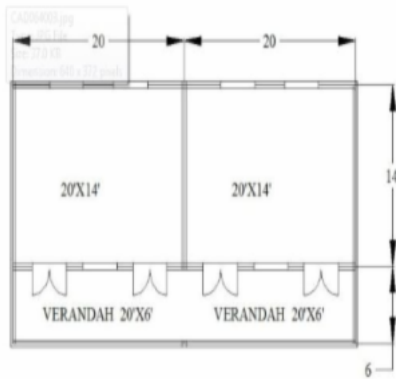

নিৰ্বাচক পঞ্জীয়ন বিষয়াৰ স্বাক্ষৰ

Nazri Naksha

Google Map View

Polling Station Building Front View

ভোটগ্ৰহন কেন্দ্ৰৰ সন্মুখৰ দৃশ্য

Cad View

Key MAP View

D 1 নাম : হৰিমোহন বিশ্বাস পিতাৰ নাম: হৰিচন্দ্ৰ বিশ্বাস ঘৰ নং : 1 বয়স : 60 লিঙ্গ : পুৰুষ	HCK6934561 ফটো উপলব্ধ	2 নাম : সুমিত্ৰা সিংহ স্বামীৰ নাম: হৰি মোহন সিংহ ঘৰ নং : 1 বয়স : 53 লিঙ্গ : মহিলা	HCK0399469 ফটো উপলব্ধ	D 3 নাম : সুমিত্ৰা বিশ্বাস স্বামীৰ নাম: হৰিমোহন বিশ্বাস ঘৰ নং : 1 বয়স : 50 লিঙ্গ : মহিলা	HCK6934572 ফটো উপলব্ধ
4 নাম : হৰি মোহন সিংহ পিতাৰ নাম: হৰি চন্দ্ৰ সিংহ ঘৰ নং : 1 বয়স : 50 লিঙ্গ : পুৰুষ	HCK0399113 ফটো উপলব্ধ	5 নাম : অঞ্জু বিশ্বাস স্বামীৰ নাম: অভি বিশ্বাস ঘৰ নং : 1 বয়স : 38 লিঙ্গ : মহিলা	HCK1189099 ফটো উপলব্ধ	6 নাম : বিক্রম সিংহ পিতাৰ নাম: হৰি মোহন সিংহ ঘৰ নং : 01 বয়স : 26 লিঙ্গ : পুৰুষ	HCK0475574 ফটো উপলব্ধ
7 নাম : বাথী সিংহ স্বামীৰ নাম: বিক্রম সিংহ ঘৰ নং : 01 বয়স : 24 লিঙ্গ : মহিলা	HCK5582358 ফটো উপলব্ধ	S 8 নাম : শ্ৰাবানী শৰাফ পিতাৰ নাম: ৰাজ কুমাৰ সৰাফ ঘৰ নং : 1 বয়স : 29 লিঙ্গ : মহিলা	FSC0294306 ফটো উপলব্ধ	9 নাম : কোকিল সিংহ পিতাৰ নাম: জিতেন্দ্ৰ সিংহ ঘৰ নং : 9 বয়স : 62 লিঙ্গ : পুৰুষ	HCK6934607 ফটো উপলব্ধ
D 10 নাম : বুকমিণি সিংহ স্বামীৰ নাম: কোকিল সিংহ ঘৰ নং : 9 বয়স : 55 লিঙ্গ : মহিলা	HCK6934618 ফটো উপলব্ধ	11 নাম : লিলিমা সিংহ স্বামীৰ নাম: শুক্ল সিংহ ঘৰ নং : 9 বয়স : 33 লিঙ্গ : মহিলা	HCK6941135 ফটো উপলব্ধ	E 12 নাম : সন্ধ্যা বিশ্বাস স্বামীৰ নাম: ইন্দ্ৰমোহন বিশ্বাস ঘৰ নং : 8 বয়স : 64 লিঙ্গ : মহিলা	HCK6934630 ফটো উপলব্ধ
13 নাম : চন্দন বিশ্বাস পিতাৰ নাম: জিতেন্দ্ৰ বিশ্বাস ঘৰ নং : 5 বয়স : 56 লিঙ্গ : পুৰুষ	HCK6934641 ফটো উপলব্ধ	14 নাম : মিনা বিশ্বাস স্বামীৰ নাম: চন্দন বিশ্বাস ঘৰ নং : 5 বয়স : 45 লিঙ্গ : মহিলা	HCK6934652 ফটো উপলব্ধ	15 নাম : সমিৰন বিশ্বাস পিতাৰ নাম: চন্দ্ৰ বিশ্বাস ঘৰ নং : 05 বয়স : 23 লিঙ্গ : পুৰুষ	QZK0122457 ফটো উপলব্ধ
16 নাম : কসমীতা বিশ্বাস স্বামীৰ নাম: সমিৰন বিশ্বাস ঘৰ নং : 05 বয়স : 23 লিঙ্গ : মহিলা	QZK0122945 ফটো উপলব্ধ	17 নাম : ক্ৰান্তি বিশ্বাস পিতাৰ নাম: চন্দন বিশ্বাস ঘৰ নং : 05 বয়স : 21 লিঙ্গ : পুৰুষ	QZK0128736 ফটো উপলব্ধ	18 নাম : সুমিত্ৰা লক্ষৰ স্বামীৰ নাম: প্ৰাণকৃষ্ণ লক্ষৰ ঘৰ নং : 06 বয়স : 62 লিঙ্গ : মহিলা	HCK6934663 ফটো উপলব্ধ
19 নাম : সৰস্বতী লক্ষৰ পিতাৰ নাম: প্ৰাণকৃষ্ণ লক্ষৰ ঘৰ নং : 6 বয়স : 45 লিঙ্গ : মহিলা	HCK6934674 ফটো উপলব্ধ	# 20 নাম : কল্যাণ লক্ষৰ পিতাৰ নাম: প্ৰাণকৃষ্ণ লক্ষৰ ঘৰ নং : 6ত বয়স : 43 লিঙ্গ : পুৰুষ	HCK6934685 ফটো উপলব্ধ	21 নাম : লক্ষী ৰাণী সিংহ পিতাৰ নাম: প্ৰাণকৃষ্ণ লক্ষৰ ঘৰ নং : 6 বয়স : 38 লিঙ্গ : মহিলা	HCK6934696 ফটো উপলব্ধ
# 22 নাম : মহেশ লক্ষৰ পিতাৰ নাম: প্ৰাণ কৃষ্ণ লক্ষৰ ঘৰ নং : 6ডি বয়স : 35 লিঙ্গ : পুৰুষ	HCK0568279 ফটো উপলব্ধ	# 23 নাম : ৰাধিকা লক্ষৰ স্বামীৰ নাম: মহেশ লক্ষৰ ঘৰ নং : 6ডি বয়স : 29 লিঙ্গ : মহিলা	HCK0568170 ফটো উপলব্ধ	# 24 নাম : কুচুমী লক্ষৰ স্বামীৰ নাম: কল্যাণ লক্ষৰ ঘৰ নং : 6ত বয়স : 29 লিঙ্গ : মহিলা	HCK0389478 ফটো উপলব্ধ
25 নাম : সুনিতা দেবী মাতৃৰ নাম: বিমলা সিং ঘৰ নং : 06 বয়স : 29 লিঙ্গ : মহিলা	QZK0129932 ফটো উপলব্ধ	26 নাম : শিবানী ভদ্ৰ স্বামীৰ নাম: দীপক ভদ্ৰ ঘৰ নং : 6 বয়স : 27 লিঙ্গ : মহিলা	QZK0022251 ফটো উপলব্ধ	27 নাম : দীপক ভদ্ৰ পিতাৰ নাম: বেনু ভদ্ৰ ঘৰ নং : 6 বয়স : 27 লিঙ্গ : পুৰুষ	QZK0048710 ফটো উপলব্ধ
28 নাম : চিৰঞ্জিৎ ভদ্ৰ পিতাৰ নাম: শিবেন ভদ্ৰ ঘৰ নং : 6 বয়স : 24 লিঙ্গ : পুৰুষ	HCK0357616 ফটো উপলব্ধ	29 নাম : নয়ন সিংহ পিতাৰ নাম: সত্যলাল সিংহ ঘৰ নং : 6 বয়স : 22 লিঙ্গ : পুৰুষ	QZK0028936 ফটো উপলব্ধ	30 নাম : নিৰতী সিংহ স্বামীৰ নাম: নয়ন সিংহ ঘৰ নং : 06 বয়স : 22 লিঙ্গ : মহিলা	QZK0151423 ফটো উপলব্ধ