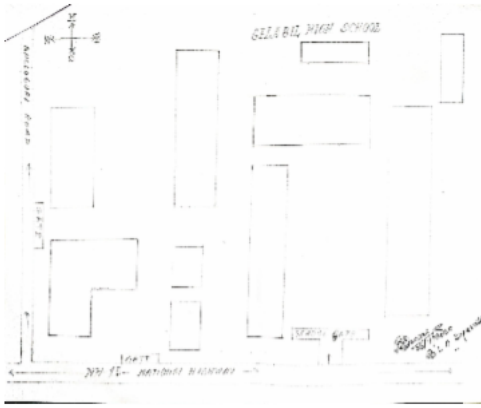

Nazri Naksha