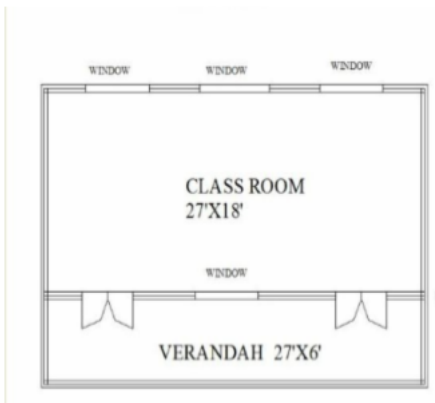

নিৰ্বাচক পঞ্জীয়ন বিষয়াৰ স্বাক্ষৰ

Nazri Naksha

Google Map View

Polling Station Building Front View

ভোটগ্ৰহন কেন্দ্ৰৰ সন্মুখৰ দৃশ্য

Cad View

Key MAP View

1 নাম : বুক মাহাতো স্বামীৰ নাম: ভোলা মাহাতু ঘৰ নং : ১ বয়স : 70 লিঙ্গ : মহিলা	HCK6334572 ফটো উপলব্ধ	2 নাম : বাইনো মাহাতো পিতাৰ নাম: ভোলা মাহাতো ঘৰ নং : ১ বয়স : 39 লিঙ্গ : পুৰুষ	HCK6334594 ফটো উপলব্ধ	3 নাম : সূশীলা মাহাতো পিতাৰ নাম: ভোলা মাহাতো ঘৰ নং : ১ বয়স : 36 লিঙ্গ : মহিলা	HCK0433631 ফটো উপলব্ধ
4 নাম : দিপালি মাহাত স্বামীৰ নাম: বিষ্ণু মাহাত ঘৰ নং : ০১ বয়স : 36 লিঙ্গ : মহিলা	HCK0355594 ফটো উপলব্ধ	5 নাম : কমলি মাহাতো স্বামীৰ নাম: বাইনু মাহাতো ঘৰ নং : ১ বয়স : 28 লিঙ্গ : মহিলা	HCK0425884 ফটো উপলব্ধ	6 নাম : দুৰ্গেশ্বৰী কোচ স্বামীৰ নাম: কান্দুৰা কোচ ঘৰ নং : ২ বয়স : 65 লিঙ্গ : মহিলা	HCK6334618 ফটো উপলব্ধ
7 নাম : গিৰিধৰ ডেকা পিতাৰ নাম: কান্দুৰা ডেকা ঘৰ নং : ২ বয়স : 50 লিঙ্গ : পুৰুষ	HCK6334630 ফটো উপলব্ধ	8 নাম : বিৰেন কোচ পিতাৰ নাম: কান্দুৰা কোচ ঘৰ নং : ২ বয়স : 42 লিঙ্গ : পুৰুষ	HCK6334629 ফটো উপলব্ধ	9 নাম : বিণা কোছ স্বামীৰ নাম: বিৰেন কোছ ঘৰ নং : ২ বয়স : 33 লিঙ্গ : মহিলা	HCK0431379 ফটো উপলব্ধ
10 নাম : গৌৰৱ জ্যোতি ডেকা পিতাৰ নাম: গিৰিধৰ ডেকা ঘৰ নং : 02 বয়স : 20 লিঙ্গ : পুৰুষ	QZK0007047 ফটো উপলব্ধ	11 নাম : DHANYA DEKA স্বামীৰ নাম: গিৰিধৰ ডেকা ঘৰ নং : ২ক বয়স : 44 লিঙ্গ : মহিলা	HCK6334641 ফটো উপলব্ধ	12 নাম : নমিতা বৈশ্য পিতাৰ নাম: নগেন বৈশ্য ঘৰ নং : 3 বয়স : 35 লিঙ্গ : মহিলা	HCK6334663 ফটো উপলব্ধ
13 নাম : কল্পনা মাহাত স্বামীৰ নাম: স্বহীদ মাহাত ঘৰ নং : ৬ বয়স : 43 লিঙ্গ : মহিলা	HCK0433250 ফটো উপলব্ধ	14 নাম : শ্বহীদ মাহাতো পিতাৰ নাম: লাবন মাহাতো ঘৰ নং : ৬ বয়স : 42 লিঙ্গ : পুৰুষ	HCK6334765 ফটো উপলব্ধ	15 নাম : সন্তোষ মাহাতো মাতৃৰ নাম: কল্পনা মাহাতো ঘৰ নং : ০৬ বয়স : 29 লিঙ্গ : পুৰুষ	HCK0177733 ফটো উপলব্ধ
16 নাম : গোলাপী গোড় স্বামীৰ নাম: নিৰঞ্জন গোড় ঘৰ নং : 6এ বয়স : 29 লিঙ্গ : মহিলা	HCK0453860 ফটো উপলব্ধ	17 নাম : ছিৰিছ মাহাত পিতাৰ নাম: ভিখনী মাহাতু ঘৰ নং : ৭ বয়স : 62 লিঙ্গ : পুৰুষ	HCK6334812 ফটো উপলব্ধ	18 নাম : কান্তি মাহাত স্বামীৰ নাম: ছিৰিছ মাহাতু ঘৰ নং : ৭ বয়স : 56 লিঙ্গ : মহিলা	HCK6334823 ফটো উপলব্ধ
19 নাম : BABUL MAHATO পিতাৰ নাম: ভিখনা মাহাতো ঘৰ নং : ৭ বয়স : 44 লিঙ্গ : পুৰুষ	HCK6334845 ফটো উপলব্ধ	20 নাম : জোন মাহাতো পিতাৰ নাম: ছিৰিছ মাহাতো ঘৰ নং : ৭ বয়স : 32 লিঙ্গ : পুৰুষ	HCK6344521 ফটো উপলব্ধ	21 নাম : পূৰ্ণিমা মাহাতো স্বামীৰ নাম: জোন মাহাতো ঘৰ নং : ৭ বয়স : 30 লিঙ্গ : মহিলা	HCK1511462 ফটো উপলব্ধ
22 নাম : বমেন মাহাতো পিতাৰ নাম: চিৰিশ মাহাতো ঘৰ নং : ৭ বয়স : 27 লিঙ্গ : পুৰুষ	HCK0603050 ফটো উপলব্ধ	R 23 নাম : শিৱানী মাহাতো পিতাৰ নাম: প্ৰদীপ মাহাতো ঘৰ নং : 7ঘ বয়স : 22 লিঙ্গ : মহিলা	QZK0130120 ফটো উপলব্ধ	24 নাম : প্ৰদীপ মাহাতো পিতাৰ নাম: চাম মাহাতো ঘৰ নং : 7ঘ বয়স : 52 লিঙ্গ : পুৰুষ	HCK6334914 ফটো উপলব্ধ
25 নাম : জানকী মাহাতো স্বামীৰ নাম: প্ৰদীপ মাহাতো ঘৰ নং : 7ঘ বয়স : 47 লিঙ্গ : মহিলা	HCK6334925 ফটো উপলব্ধ	26 নাম : শিৱানী মাহাত পিতাৰ নাম: প্ৰদীপ মাহাতো ঘৰ নং : 7ঘ বয়স : 22 লিঙ্গ : মহিলা	QZK0009183 ফটো উপলব্ধ	27 নাম : সুধন মাহাতো পিতাৰ নাম: ভিখনা মাহাতো ঘৰ নং : 7ক বয়স : 52 লিঙ্গ : পুৰুষ	HCK6334867 ফটো উপলব্ধ
28 নাম : কাজলী মাহাতো স্বামীৰ নাম: সুধন মাহাত ঘৰ নং : 7ক বয়স : 45 লিঙ্গ : মহিলা	HCK6334878 ফটো উপলব্ধ	29 নাম : সুমিত্ৰা মাহাতো স্বামীৰ নাম: দেৱ মাহাতো ঘৰ নং : 7ক বয়স : 31 লিঙ্গ : মহিলা	HCK0431122 ফটো উপলব্ধ	30 নাম : দেৱ মাহাতো পিতাৰ নাম: সুধন মাহাতো ঘৰ নং : 7ক বয়স : 31 লিঙ্গ : পুৰুষ	HCK0178251 ফটো উপলব্ধ