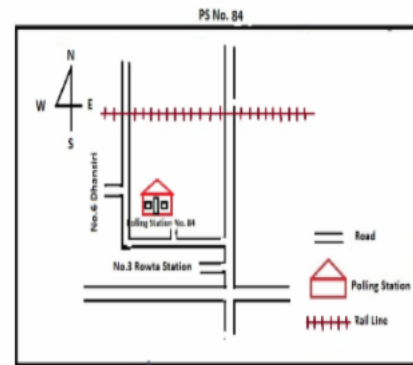

নিৰ্বাচক পঞ্জীয়ন বিষয়াৰ স্বাক্ষৰ

Nazri Naksha

Google Map View

Polling Station Building Front View

ভোটগ্ৰহন কেন্দ্ৰৰ সন্মুখৰ দৃশ্য

Cad View

Key MAP View

1 নাম : বুক মাহাতো স্বামীৰ নাম: ভোলা মাহাতু ঘৰ নং : ১ বয়স : 70 লিঙ্গ : মহিলা	HCK6334572 ফটো উপলব্ধ	2 নাম : বাইনো মাহাতো পিতাৰ নাম: ভোলা মাহাতো ঘৰ নং : ১ বয়স : 39 লিঙ্গ : পুৰুষ	HCK6334594 ফটো উপলব্ধ	3 নাম : সূশীলা মাহাতো পিতাৰ নাম: ভোলা মাহাতো ঘৰ নং : ১ বয়স : 36 লিঙ্গ : মহিলা	HCK0433631 ফটো উপলব্ধ
4 নাম : দিপালি মাহাত স্বামীৰ নাম: বিষ্ণু মাহাত ঘৰ নং : ০১ বয়স : 36 লিঙ্গ : মহিলা	HCK0355594 ফটো উপলব্ধ	5 নাম : কমলি মাহাতো স্বামীৰ নাম: বাইনু মাহাতো ঘৰ নং : ১ বয়স : 28 লিঙ্গ : মহিলা	HCK0425884 ফটো উপলব্ধ	6 নাম : দুৰ্গেশ্বৰী কোচ স্বামীৰ নাম: কান্দুৰা কোচ ঘৰ নং : ২ বয়স : 65 লিঙ্গ : মহিলা	HCK6334618 ফটো উপলব্ধ
7 নাম : গিৰিধৰ ডেকা পিতাৰ নাম: কান্দুৰা ডেকা ঘৰ নং : ২ বয়স : 50 লিঙ্গ : পুৰুষ	HCK6334630 ফটো উপলব্ধ	8 নাম : বিৰেন কোচ পিতাৰ নাম: কান্দুৰা কোচ ঘৰ নং : ২ বয়স : 42 লিঙ্গ : পুৰুষ	HCK6334629 ফটো উপলব্ধ	9 নাম : বিণা কোছ স্বামীৰ নাম: বিৰেন কোছ ঘৰ নং : ২ বয়স : 33 লিঙ্গ : মহিলা	HCK0431379 ফটো উপলব্ধ
10 নাম : গৌৰৱ জ্যোতি ডেকা পিতাৰ নাম: গিৰিধৰ ডেকা ঘৰ নং : 02 বয়স : 20 লিঙ্গ : পুৰুষ	QZK0007047 ফটো উপলব্ধ	11 নাম : DHANYA DEKA স্বামীৰ নাম: গিৰিধৰ ডেকা ঘৰ নং : ২ক বয়স : 44 লিঙ্গ : মহিলা	HCK6334641 ফটো উপলব্ধ	12 নাম : নমিতা বৈশ্য পিতাৰ নাম: নগেন বৈশ্য ঘৰ নং : 3 বয়স : 35 লিঙ্গ : মহিলা	HCK6334663 ফটো উপলব্ধ
13 নাম : কল্পনা মাহাত স্বামীৰ নাম: স্বহীদ মাহাত ঘৰ নং : ৬ বয়স : 43 লিঙ্গ : মহিলা	HCK0433250 ফটো উপলব্ধ	14 নাম : শ্বহীদ মাহাতো পিতাৰ নাম: লাবন মাহাতো ঘৰ নং : ৬ বয়স : 42 লিঙ্গ : পুৰুষ	HCK6334765 ফটো উপলব্ধ	15 নাম : সন্তোষ মাহাতো মাতৃৰ নাম: কল্পনা মাহাতো ঘৰ নং : ০৬ বয়স : 29 লিঙ্গ : পুৰুষ	HCK0177733 ফটো উপলব্ধ
16 নাম : গোলাপী গোড় স্বামীৰ নাম: নিৰঞ্জন গোড় ঘৰ নং : 6এ বয়স : 29 লিঙ্গ : মহিলা	HCK0453860 ফটো উপলব্ধ	17 নাম : ছিৰিছ মাহাত পিতাৰ নাম: ভিখনী মাহাতু ঘৰ নং : ৭ বয়স : 62 লিঙ্গ : পুৰুষ	HCK6334812 ফটো উপলব্ধ	18 নাম : কান্তি মাহাত স্বামীৰ নাম: ছিৰিছ মাহাতু ঘৰ নং : ৭ বয়স : 56 লিঙ্গ : মহিলা	HCK6334823 ফটো উপলব্ধ
19 নাম : BABUL MAHATO পিতাৰ নাম: ভিখনা মাহাতো ঘৰ নং : ৭ বয়স : 44 লিঙ্গ : পুৰুষ	HCK6334845 ফটো উপলব্ধ	20 নাম : জোন মাহাতো পিতাৰ নাম: ছিৰিছ মাহাতো ঘৰ নং : ৭ বয়স : 32 লিঙ্গ : পুৰুষ	HCK6344521 ফটো উপলব্ধ	21 নাম : পূৰ্ণিমা মাহাতো স্বামীৰ নাম: জোন মাহাতো ঘৰ নং : ৭ বয়স : 30 লিঙ্গ : মহিলা	HCK1511462 ফটো উপলব্ধ
22 নাম : বমেন মাহাতো পিতাৰ নাম: চিৰিশ মাহাতো ঘৰ নং : ৭ বয়স : 27 লিঙ্গ : পুৰুষ	HCK0603050 ফটো উপলব্ধ	R 23 নাম : শিৱানী মাহাতো পিতাৰ নাম: প্ৰদীপ মাহাতো ঘৰ নং : 7ঘ বয়স : 22 লিঙ্গ : মহিলা	QZK0130120 ফটো উপলব্ধ	24 নাম : প্ৰদীপ মাহাতো পিতাৰ নাম: চাম মাহাতো ঘৰ নং : 7ঘ বয়স : 52 লিঙ্গ : পুৰুষ	HCK6334914 ফটো উপলব্ধ
25 নাম : জানকী মাহাতো স্বামীৰ নাম: প্ৰদীপ মাহাতো ঘৰ নং : 7ঘ বয়স : 47 লিঙ্গ : মহিলা	HCK6334925 ফটো উপলব্ধ	26 নাম : শিৱানী মাহাত পিতাৰ নাম: প্ৰদীপ মাহাতো ঘৰ নং : 7ঘ বয়স : 22 লিঙ্গ : মহিলা	QZK0009183 ফটো উপলব্ধ	27 নাম : সুধন মাহাতো পিতাৰ নাম: ভিখনা মাহাতো ঘৰ নং : 7ক বয়স : 52 লিঙ্গ : পুৰুষ	HCK6334867 ফটো উপলব্ধ
28 নাম : কাজলী মাহাতো স্বামীৰ নাম: সুধন মাহাত ঘৰ নং : 7ক বয়স : 45 লিঙ্গ : মহিলা	HCK6334878 ফটো উপলব্ধ	29 নাম : সুমিত্ৰা মাহাতো স্বামীৰ নাম: দেৱ মাহাতো ঘৰ নং : 7ক বয়স : 31 লিঙ্গ : মহিলা	HCK0431122 ফটো উপলব্ধ	30 নাম : দেৱ মাহাতো পিতাৰ নাম: সুধন মাহাতো ঘৰ নং : 7ক বয়স : 31 লিঙ্গ : পুৰুষ	HCK0178251 ফটো উপলব্ধ