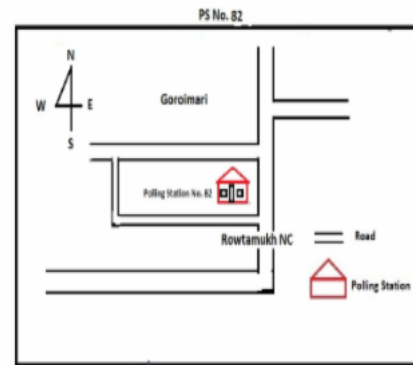

নিৰ্বাচক পঞ্জীয়ন বিষয়াৰ স্বাক্ষৰ

Nazri Naksha

Google Map View

Polling Station Building Front View

ভোটগ্ৰহন কেন্দ্ৰৰ সন্মুখৰ দৃশ্য

Cad View

Key MAP View

1 নাম : প্ৰেমা চহৰীয়া স্বামীৰ নাম : পুতুল চহৰীয়া ঘৰ নং : 1 বয়স : 68 লিঙ্গ : মহিলা	HCK6134561 ফটো উপলব্ধ	2 নাম : ভদ্ৰেশ্বৰ বোড পিতাৰ নাম : গলা বোড ঘৰ নং : 001 বয়স : 54 লিঙ্গ : পুৰুষ	HCK0213165 ফটো উপলব্ধ	3 নাম : খাংখাঙ্গ মণি বডো স্বামীৰ নাম : ভদ্ৰেশ্বৰ বডো ঘৰ নং : 001 বয়স : 53 লিঙ্গ : মহিলা	HCK0213231 ফটো উপলব্ধ
# 4 নাম : জিতু চহৰীয়া পিতাৰ নাম : পুতুল চহৰীয়া ঘৰ নং : 1 বয়স : 50 লিঙ্গ : পুৰুষ	HCK6134583 ফটো উপলব্ধ	5 নাম : গিৰীশ চহৰীয়া পিতাৰ নাম : পুতুল চহৰীয়া ঘৰ নং : 1 বয়স : 47 লিঙ্গ : পুৰুষ	HCK6134594 ফটো উপলব্ধ	6 নাম : গৌতম চহৰীয়া পিতাৰ নাম : পুতুল চহৰীয়া ঘৰ নং : 1 বয়স : 47 লিঙ্গ : পুৰুষ	HCK6134607 ফটো উপলব্ধ
S 7 নাম : ৰীমা বাৰা স্বামীৰ নাম : জিতু চহৰীয়া ঘৰ নং : 126 বয়স : 126 লিঙ্গ : মহিলা	HCK0163097 ফটো উপলব্ধ	8 নাম : নিবেদিতা ডেকা স্বামীৰ নাম : গিৰীশ চহৰীয়া ঘৰ নং : 1 বয়স : 37 লিঙ্গ : মহিলা	HCK0163188 ফটো উপলব্ধ	9 নাম : কৰবীনাথ চহৰীয়া পিতাৰ নাম : পবিত্ৰ নাথ ঘৰ নং : 1 বয়স : 35 লিঙ্গ : মহিলা	HCK0431387 ফটো উপলব্ধ
10 নাম : চম্পা দৈমাৰী অন্যান্য : কুন্জ ৰাম দৈমাৰী ঘৰ নং : 005 বয়স : 25 লিঙ্গ : মহিলা	HCK0213090 ফটো উপলব্ধ	11 নাম : সুজয়া বডো পিতাৰ নাম : ভদ্ৰেশ্বৰ বডো ঘৰ নং : 001 বয়স : 24 লিঙ্গ : পুৰুষ	QZK0171967 ফটো উপলব্ধ	12 নাম : ধ্ৰুৱজিত বডো পিতাৰ নাম : ভদ্ৰেশ্বৰ বডো ঘৰ নং : 001 বয়স : 20 লিঙ্গ : পুৰুষ	QZK0013284 ফটো উপলব্ধ
13 নাম : তৰালি চহৰীয়া স্বামীৰ নাম : ধ্ৰুৱ চহৰীয়া ঘৰ নং : 2 বয়স : 60 লিঙ্গ : মহিলা	HCK6134630 ফটো উপলব্ধ	S 14 নাম : বৰ্ণালী চহৰীয়া মাতৃৰ নাম : তৰালি চহৰীয়া ঘৰ নং : 2 বয়স : 34 লিঙ্গ : মহিলা	HCK6143051 ফটো উপলব্ধ	15 নাম : সোনজিত চহৰীয়া মাতৃৰ নাম : তৰালি চহৰীয়া ঘৰ নং : 2 বয়স : 32 লিঙ্গ : পুৰুষ	HCK6143380 ফটো উপলব্ধ
16 নাম : নৱজিত চহৰীয়া মাতৃৰ নাম : তৰালি চহৰীয়া ঘৰ নং : 2 বয়স : 27 লিঙ্গ : পুৰুষ	HCK0428698 ফটো উপলব্ধ	17 নাম : বিমলা শৰ্মা স্বামীৰ নাম : মুনিদ্ৰ শৰ্মা ঘৰ নং : 3 বয়স : 60 লিঙ্গ : মহিলা	HCK6134652 ফটো উপলব্ধ	18 নাম : কুলদীপ শৰ্মা পিতাৰ নাম : মুনিদ্ৰ শৰ্মা ঘৰ নং : 3 বয়স : 26 লিঙ্গ : পুৰুষ	HCK0213033 ফটো উপলব্ধ
19 নাম : মনালিছা দেৱী স্বামীৰ নাম : কুলদীপ শৰ্মা ঘৰ নং : 3 বয়স : 24 লিঙ্গ : মহিলা	QZK0096313 ফটো উপলব্ধ	20 নাম : হৰেশ্বৰী দেৱী স্বামীৰ নাম : তাৰিনী শৰ্মা ঘৰ নং : 8 বয়স : 64 লিঙ্গ : মহিলা	HCK6134663 ফটো উপলব্ধ	21 নাম : অনিল শৰ্মা পিতাৰ নাম : তাৰিনী শৰ্মা ঘৰ নং : 8 বয়স : 50 লিঙ্গ : পুৰুষ	HCK6134674 ফটো উপলব্ধ
22 নাম : দিপক শৰ্মা পিতাৰ নাম : তাৰিনী শৰ্মা ঘৰ নং : 8 বয়স : 47 লিঙ্গ : পুৰুষ	HCK6134685 ফটো উপলব্ধ	23 নাম : প্ৰনিতা শৰ্মা পিতাৰ নাম : তাৰিনী শৰ্মা ঘৰ নং : 8 বয়স : 40 লিঙ্গ : মহিলা	HCK6134709 ফটো উপলব্ধ	24 নাম : সবিনী দাস স্বামীৰ নাম : ৰঞ্জিত দাস ঘৰ নং : 5 বয়স : 75 লিঙ্গ : মহিলা	HCK6134721 ফটো উপলব্ধ
25 নাম : ৰবিন্দ্ৰ দাস পিতাৰ নাম : ৰঞ্জিত দাস ঘৰ নং : 5 বয়স : 55 লিঙ্গ : পুৰুষ	HCK6134732 ফটো উপলব্ধ	26 নাম : ৰাজেন্দ্ৰ দাস পিতাৰ নাম : ৰঞ্জিত দাস ঘৰ নং : 5 বয়স : 53 লিঙ্গ : পুৰুষ	HCK6134743 ফটো উপলব্ধ	27 নাম : মেনকা দাস স্বামীৰ নাম : ৰাজেন্দ্ৰ দাস ঘৰ নং : 5 বয়স : 46 লিঙ্গ : মহিলা	HCK6143437 ফটো উপলব্ধ
28 নাম : বিজয়া দাস পিতাৰ নাম : ৰঞ্জিত দাস ঘৰ নং : 5 বয়স : 42 লিঙ্গ : মহিলা	HCK6134765 ফটো উপলব্ধ	29 নাম : ৰাজীৱ কুমাৰ দাস পিতাৰ নাম : ৰঞ্জিত দাস ঘৰ নং : 5 বয়স : 40 লিঙ্গ : পুৰুষ	HCK6134776 ফটো উপলব্ধ	30 নাম : বৈশালী দাস পিতাৰ নাম : ৰাজেন্দ্ৰ দাস ঘৰ নং : 5 বয়স : 24 লিঙ্গ : মহিলা	HCK0543264 ফটো উপলব্ধ