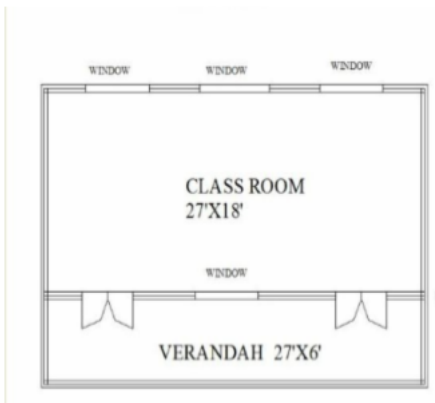

নিৰ্বাচক পঞ্জীয়ন বিষয়াৰ স্বাক্ষৰ

Nazri Naksha

Google Map View

Polling Station Building Front View

ভোটগ্ৰহন কেন্দ্ৰৰ সন্মুখৰ দৃশ্য

Cad View

Key MAP View

1 নাম : প্ৰেমা চহৰীয়া স্বামীৰ নাম : পুতুল চহৰীয়া ঘৰ নং : 1 বয়স : 68 লিঙ্গ : মহিলা	HCK6134561 ফটো উপলব্ধ	2 নাম : ভদ্ৰেশ্বৰ বোড পিতাৰ নাম : গলা বোড ঘৰ নং : 001 বয়স : 54 লিঙ্গ : পুৰুষ	HCK0213165 ফটো উপলব্ধ	3 নাম : খাংখাঙ্গ মণি বডো স্বামীৰ নাম : ভদ্ৰেশ্বৰ বডো ঘৰ নং : 001 বয়স : 53 লিঙ্গ : মহিলা	HCK0213231 ফটো উপলব্ধ
# 4 নাম : জিতু চহৰীয়া পিতাৰ নাম : পুতুল চহৰীয়া ঘৰ নং : 1 বয়স : 50 লিঙ্গ : পুৰুষ	HCK6134583 ফটো উপলব্ধ	5 নাম : গিৰীশ চহৰীয়া পিতাৰ নাম : পুতুল চহৰীয়া ঘৰ নং : 1 বয়স : 47 লিঙ্গ : পুৰুষ	HCK6134594 ফটো উপলব্ধ	6 নাম : গৌতম চহৰীয়া পিতাৰ নাম : পুতুল চহৰীয়া ঘৰ নং : 1 বয়স : 47 লিঙ্গ : পুৰুষ	HCK6134607 ফটো উপলব্ধ
S 7 নাম : ৰীমা বাৰা স্বামীৰ নাম : জিতু চহৰীয়া ঘৰ নং : 126 বয়স : 126 লিঙ্গ : মহিলা	HCK0163097 ফটো উপলব্ধ	8 নাম : নিবেদিতা ডেকা স্বামীৰ নাম : গিৰীশ চহৰীয়া ঘৰ নং : 1 বয়স : 37 লিঙ্গ : মহিলা	HCK0163188 ফটো উপলব্ধ	9 নাম : কৰবীনাথ চহৰীয়া পিতাৰ নাম : পবিত্ৰ নাথ ঘৰ নং : 1 বয়স : 35 লিঙ্গ : মহিলা	HCK0431387 ফটো উপলব্ধ
10 নাম : চম্পা দৈমাৰী অন্যান্য : কুন্জ ৰাম দৈমাৰী ঘৰ নং : 005 বয়স : 25 লিঙ্গ : মহিলা	HCK0213090 ফটো উপলব্ধ	11 নাম : সুজয়া বডো পিতাৰ নাম : ভদ্ৰেশ্বৰ বডো ঘৰ নং : 001 বয়স : 24 লিঙ্গ : পুৰুষ	QZK0171967 ফটো উপলব্ধ	12 নাম : ধ্ৰুৱজিত বডো পিতাৰ নাম : ভদ্ৰেশ্বৰ বডো ঘৰ নং : 001 বয়স : 20 লিঙ্গ : পুৰুষ	QZK0013284 ফটো উপলব্ধ
13 নাম : তৰালি চহৰীয়া স্বামীৰ নাম : ধ্ৰুৱ চহৰীয়া ঘৰ নং : 2 বয়স : 60 লিঙ্গ : মহিলা	HCK6134630 ফটো উপলব্ধ	S 14 নাম : বৰ্ণালী চহৰীয়া মাতৃৰ নাম : তৰালি চহৰীয়া ঘৰ নং : 2 বয়স : 34 লিঙ্গ : মহিলা	HCK6143051 ফটো উপলব্ধ	15 নাম : সোনজিত চহৰীয়া মাতৃৰ নাম : তৰালি চহৰীয়া ঘৰ নং : 2 বয়স : 32 লিঙ্গ : পুৰুষ	HCK6143380 ফটো উপলব্ধ
16 নাম : নৱজিত চহৰীয়া মাতৃৰ নাম : তৰালি চহৰীয়া ঘৰ নং : 2 বয়স : 27 লিঙ্গ : পুৰুষ	HCK0428698 ফটো উপলব্ধ	17 নাম : বিমলা শৰ্মা স্বামীৰ নাম : মুনিদ্ৰ শৰ্মা ঘৰ নং : 3 বয়স : 60 লিঙ্গ : মহিলা	HCK6134652 ফটো উপলব্ধ	18 নাম : কুলদীপ শৰ্মা পিতাৰ নাম : মুনিদ্ৰ শৰ্মা ঘৰ নং : 3 বয়স : 26 লিঙ্গ : পুৰুষ	HCK0213033 ফটো উপলব্ধ
19 নাম : মনালিছা দেৱী স্বামীৰ নাম : কুলদীপ শৰ্মা ঘৰ নং : 3 বয়স : 24 লিঙ্গ : মহিলা	QZK0096313 ফটো উপলব্ধ	20 নাম : হৰেশ্বৰী দেৱী স্বামীৰ নাম : তাৰিনী শৰ্মা ঘৰ নং : 8 বয়স : 64 লিঙ্গ : মহিলা	HCK6134663 ফটো উপলব্ধ	21 নাম : অনিল শৰ্মা পিতাৰ নাম : তাৰিনী শৰ্মা ঘৰ নং : 8 বয়স : 50 লিঙ্গ : পুৰুষ	HCK6134674 ফটো উপলব্ধ
22 নাম : দিপক শৰ্মা পিতাৰ নাম : তাৰিনী শৰ্মা ঘৰ নং : 8 বয়স : 47 লিঙ্গ : পুৰুষ	HCK6134685 ফটো উপলব্ধ	23 নাম : প্ৰনিতা শৰ্মা পিতাৰ নাম : তাৰিনী শৰ্মা ঘৰ নং : 8 বয়স : 40 লিঙ্গ : মহিলা	HCK6134709 ফটো উপলব্ধ	24 নাম : সবিনী দাস স্বামীৰ নাম : ৰঞ্জিত দাস ঘৰ নং : 5 বয়স : 75 লিঙ্গ : মহিলা	HCK6134721 ফটো উপলব্ধ
25 নাম : ৰবিন্দ্ৰ দাস পিতাৰ নাম : ৰঞ্জিত দাস ঘৰ নং : 5 বয়স : 55 লিঙ্গ : পুৰুষ	HCK6134732 ফটো উপলব্ধ	26 নাম : ৰাজেন্দ্ৰ দাস পিতাৰ নাম : ৰঞ্জিত দাস ঘৰ নং : 5 বয়স : 53 লিঙ্গ : পুৰুষ	HCK6134743 ফটো উপলব্ধ	27 নাম : মেনকা দাস স্বামীৰ নাম : ৰাজেন্দ্ৰ দাস ঘৰ নং : 5 বয়স : 46 লিঙ্গ : মহিলা	HCK6143437 ফটো উপলব্ধ
28 নাম : বিজয়া দাস পিতাৰ নাম : ৰঞ্জিত দাস ঘৰ নং : 5 বয়স : 42 লিঙ্গ : মহিলা	HCK6134765 ফটো উপলব্ধ	29 নাম : ৰাজীৱ কুমাৰ দাস পিতাৰ নাম : ৰঞ্জিত দাস ঘৰ নং : 5 বয়স : 40 লিঙ্গ : পুৰুষ	HCK6134776 ফটো উপলব্ধ	30 নাম : বৈশালী দাস পিতাৰ নাম : ৰাজেন্দ্ৰ দাস ঘৰ নং : 5 বয়স : 24 লিঙ্গ : মহিলা	HCK0543264 ফটো উপলব্ধ