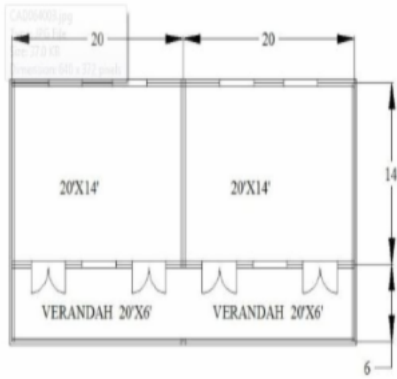

নিৰ্বাচক পঞ্জীয়ন বিষয়াৰ স্বাক্ষৰ

Nazri Naksha

Google Map View

Polling Station Building Front View

ভোটগ্রহন কেন্দ্ৰৰ সন্মুখৰ দৃশ্য

Cad View

Key MAP View

বিধানসভা সমষ্টিৰ নম্বৰ আৰু নাম : 47-মাজবাট
অংশৰ নম্বৰ আৰু নাম : 1-জামুগুৰী ক ব্লক (ফুছৰাবাৰী)