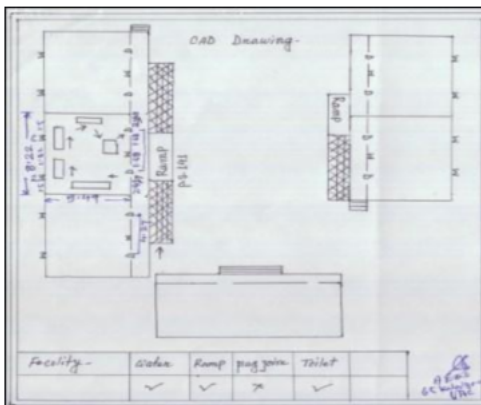

নিৰ্বাচক পঞ্জীয়ন বিষয়াৰ স্বাক্ষৰ

Nazri Naksha

Google Map View

Polling Station Building Front View

ভোটগ্ৰহন কেন্দ্ৰৰ সন্মুখৰ দৃশ্য

Cad View

Key MAP View

<p>E 1 HPQ1022613</p> <p>নাম : কাৰম্বোলা মছাহাৰী স্বামীৰ নাম : শ্ৰীমতী বাগলাৰী ঘৰ নং : 2 বয়স : 77 লিঙ্গ : মহিলা</p> <p>ফটো উপলব্ধ</p>	<p>2 QBH0012666</p> <p>নাম : সোপ্ৰিয়া মোছাহাৰী পিতাৰ নাম : পূৰ্ণ মোছাহাৰী ঘৰ নং : 4 বয়স : 23 লিঙ্গ : মহিলা</p> <p>ফটো উপলব্ধ</p>	<p>S 3 HPQ0634329</p> <p>নাম : মাৰিয়ম টুডু পিতাৰ নাম : হেৰিফ টুডু ঘৰ নং : 06 বয়স : 26 লিঙ্গ : মহিলা</p> <p>ফটো উপলব্ধ</p>
<p>4 HPQ1023310</p> <p>নাম : কবিতা বড়ো স্বামীৰ নাম : নকুল চন্দ্ৰ বড়ো ঘৰ নং : 11 বয়স : 41 লিঙ্গ : মহিলা</p> <p>ফটো উপলব্ধ</p>	<p>S 5 HPQ0633578</p> <p>নাম : লিলমনি টুডু স্বামীৰ নাম : বাৰ্গীৰাই চৰেন ঘৰ নং : 19 বয়স : 35 লিঙ্গ : মহিলা</p> <p>ফটো উপলব্ধ</p>	<p>6 HPQ0427054</p> <p>নাম : মনিশা খাখলাৰী মাতৃৰ নাম : মঞ্জনা খাখলাৰী ঘৰ নং : 20 বয়স : 27 লিঙ্গ : মহিলা</p> <p>ফটো উপলব্ধ</p>
<p>7 HPQ0428078</p> <p>নাম : ৰাম কুমাৰ দাস পিতাৰ নাম : নিতাই দাস ঘৰ নং : 30 বয়স : 29 লিঙ্গ : পুৰুষ</p> <p>ফটো উপলব্ধ</p>	<p>8 HPQ0413468</p> <p>নাম : ফিলিপ খাকলাৰি পিতাৰ নাম : কাম্পন খাকলাৰি ঘৰ নং : 56 বয়স : 27 লিঙ্গ : পুৰুষ</p> <p>ফটো উপলব্ধ</p>	<p>9 HPQ0010820</p> <p>নাম : লক্ষ্মী বড়ো পিতাৰ নাম : যোগেশ্বৰ বড়ো ঘৰ নং : 62 বয়স : 34 লিঙ্গ : পুৰুষ</p> <p>ফটো উপলব্ধ</p>
<p>10 QBH0075531</p> <p>নাম : হিমাংগু বৰো মাতৃৰ নাম : তৰু বড়ো ঘৰ নং : 67 বয়স : 22 লিঙ্গ : পুৰুষ</p> <p>ফটো উপলব্ধ</p>	<p>R 11 QBH0075580</p> <p>নাম : হিমাংগু বৰো পিতাৰ নাম : অক্ষয় বৰো ঘৰ নং : 67 বয়স : 22 লিঙ্গ : পুৰুষ</p> <p>ফটো উপলব্ধ</p>	<p>12 QBH0056986</p> <p>নাম : দীপ বড়ো পিতাৰ নাম : ভাষ্কেশ্বৰ বড়ো ঘৰ নং : 67 বয়স : 20 লিঙ্গ : পুৰুষ</p> <p>ফটো উপলব্ধ</p>
<p>13 HPQ0422410</p> <p>নাম : সাবিত্ৰী দাস স্বামীৰ নাম : দিপাক দাস ঘৰ নং : 83 বয়স : 29 লিঙ্গ : মহিলা</p> <p>ফটো উপলব্ধ</p>	<p>R 14 HPQ0421990</p> <p>নাম : বিপ্লব দাস পিতাৰ নাম : গোপেন্দ্ৰ দাস ঘৰ নং : 83 বয়স : 28 লিঙ্গ : পুৰুষ</p> <p>ফটো উপলব্ধ</p>	<p>15 HPQ0433441</p> <p>নাম : দিপাক্ষৰ দাস পিতাৰ নাম : মনিন্দ্ৰ দাস ঘৰ নং : 83খ বয়স : 26 লিঙ্গ : পুৰুষ</p> <p>ফটো উপলব্ধ</p>
<p>16 HPQ0428391</p> <p>নাম : সীমা বিশ্বাস দাস স্বামীৰ নাম : বিন্দু দাস ঘৰ নং : 92 বয়স : 35 লিঙ্গ : মহিলা</p> <p>ফটো উপলব্ধ</p>	<p>17 HPQ0418699</p> <p>নাম : ৰাহুল দাস পিতাৰ নাম : নিপেন চন্দ্ৰ দাস ঘৰ নং : 92 বয়স : 25 লিঙ্গ : পুৰুষ</p> <p>ফটো উপলব্ধ</p>	<p>18 HPQ0398321</p> <p>নাম : মুন ৰানি খাখলাৰী পিতাৰ নাম : মৃদুল খাখলাৰী ঘৰ নং : 95 বয়স : 25 লিঙ্গ : মহিলা</p> <p>ফটো উপলব্ধ</p>
<p>S 19 HPQ0423343</p> <p>নাম : বিজিনা মছাহাৰী পিতাৰ নাম : ফুকন মছাহাৰী ঘৰ নং : 100 বয়স : 29 লিঙ্গ : মহিলা</p> <p>ফটো উপলব্ধ</p>	<p>20 HPQ1021632</p> <p>নাম : ৰবেত মছাহাৰী পিতাৰ নাম : হেলকৌ মছাহাৰী ঘৰ নং : 100 বয়স : 43 লিঙ্গ : পুৰুষ</p> <p>ফটো উপলব্ধ</p>	<p>21 HPQ1021654</p> <p>নাম : ইলিয়াস মছাহাৰী পিতাৰ নাম : হেলকৌ মছাহাৰী ঘৰ নং : 100 বয়স : 37 লিঙ্গ : পুৰুষ</p> <p>ফটো উপলব্ধ</p>
<p>22 QBH0022848</p> <p>নাম : জোন্না মোছাহাৰী স্বামীৰ নাম : ইলিয়াস মোছাহাৰী ঘৰ নং : 103 বয়স : 26 লিঙ্গ : মহিলা</p> <p>ফটো উপলব্ধ</p>	<p>23 HPQ1021665</p> <p>নাম : মিনাৰাম মছাহাৰী পিতাৰ নাম : মাধ মছাহাৰী ঘৰ নং : 108 বয়স : 59 লিঙ্গ : পুৰুষ</p> <p>ফটো উপলব্ধ</p>	<p>24 HPQ1021676</p> <p>নাম : গোলাপী মছাহাৰী স্বামীৰ নাম : মিনাৰাম মছাহাৰী ঘৰ নং : 108 বয়স : 54 লিঙ্গ : মহিলা</p> <p>ফটো উপলব্ধ</p>
<p>25 HPQ1021687</p> <p>নাম : পবন মছাহাৰী পিতাৰ নাম : মিনাৰাম মছাহাৰী ঘৰ নং : 108 বয়স : 41 লিঙ্গ : পুৰুষ</p> <p>ফটো উপলব্ধ</p>	<p>26 HPQ1021698</p> <p>নাম : ৰাকেশ মছাহাৰী পিতাৰ নাম : মিনাৰাম মছাহাৰী ঘৰ নং : 108 বয়স : 38 লিঙ্গ : পুৰুষ</p> <p>ফটো উপলব্ধ</p>	<p>27 HPQ1709553</p> <p>নাম : ৰনিমা মছাহাৰী স্বামীৰ নাম : ৰাকেশ মছাহাৰী ঘৰ নং : 108 বয়স : 29 লিঙ্গ : মহিলা</p> <p>ফটো উপলব্ধ</p>
<p>28 HPQ0424978</p> <p>নাম : বিবিকা নাৰ্জাৰী মছাহাৰী স্বামীৰ নাম : পবন মছাহাৰী ঘৰ নং : 104 বয়স : 28 লিঙ্গ : মহিলা</p> <p>ফটো উপলব্ধ</p>	<p>29 HPQ1021712</p> <p>নাম : নমল মছাহাৰী পিতাৰ নাম : ঘনকান্ত মছাহাৰী ঘৰ নং : 106 বয়স : 59 লিঙ্গ : পুৰুষ</p> <p>ফটো উপলব্ধ</p>	<p>30 HPQ1021723</p> <p>নাম : ৰেবিকা মছাহাৰী স্বামীৰ নাম : নমল মছাহাৰী ঘৰ নং : 106 বয়স : 54 লিঙ্গ : মহিলা</p> <p>ফটো উপলব্ধ</p>