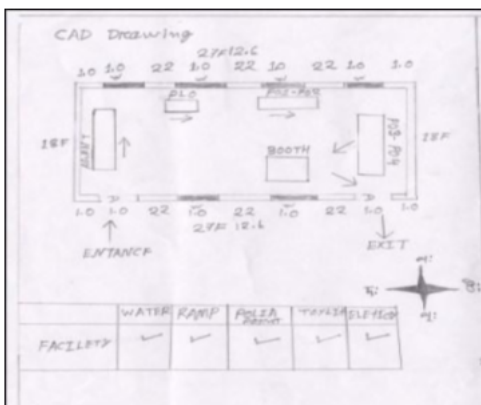

নিৰ্বাচক পঞ্জীয়ন বিষয়াৰ স্বাক্ষৰ

Nazri Naksha

Google Map View

Polling Station Building Front View

ভোটগ্ৰহন কেন্দ্ৰৰ সন্মুখৰ দৃশ্য

Cad View

Key MAP View

1 নাম : দীপিকা শৰ্মা পিতাৰ নাম: হৰেশ্বৰ শৰ্মা ঘৰ নং : 1 বয়স : 58 লিঙ্গ : মহিলা	HPQ9845152 ফটো উপলব্ধ	2 নাম : তপন শৰ্মা পিতাৰ নাম: হৰেশ্বৰ শৰ্মা ঘৰ নং : 1 বয়স : 51 লিঙ্গ : পুৰুষ	HPQ9834575 ফটো উপলব্ধ	3 নাম : হিম জ্যোতি শৰ্মা পিতাৰ নাম: হৰেশ্বৰ শৰ্মা ঘৰ নং : 1 বয়স : 49 লিঙ্গ : পুৰুষ	HPQ9834586 ফটো উপলব্ধ
4 নাম : লক্ষ্য জ্যোতি শৰ্মা পিতাৰ নাম: হৰেশ্বৰ শৰ্মা ঘৰ নং : 1 বয়স : 47 লিঙ্গ : পুৰুষ	HPQ9834597 ফটো উপলব্ধ	5 নাম : জ্যোতিকা দেৱী স্বামীৰ নাম: তপন শৰ্মা ঘৰ নং : 1 বয়স : 46 লিঙ্গ : মহিলা	HPQ9834622 ফটো উপলব্ধ	6 নাম : চুনমনি শৰ্মা স্বামীৰ নাম: লক্ষ্য জ্যোতি শৰ্মা ঘৰ নং : 1 বয়স : 43 লিঙ্গ : মহিলা	HPQ0173435 ফটো উপলব্ধ
7 নাম : নবজ্যোতি শৰ্মা পিতাৰ নাম: হৰেশ্বৰ শৰ্মা ঘৰ নং : 1 বয়স : 41 লিঙ্গ : পুৰুষ	HPQ9834600 ফটো উপলব্ধ	8 নাম : মধুসূতা শৰ্মা স্বামীৰ নাম: নবজ্যোতি শৰ্মা ঘৰ নং : 01 বয়স : 39 লিঙ্গ : মহিলা	HPQ1308915 ফটো উপলব্ধ	9 নাম : দীপামনি দেৱী স্বামীৰ নাম: হিম জ্যোতি শৰ্মা ঘৰ নং : 1 বয়স : 38 লিঙ্গ : মহিলা	HPQ9834611 ফটো উপলব্ধ
S 10 নাম : ৰফিকুল হুছায়ম পিতাৰ নাম: হৰিবৰ বহমান ঘৰ নং : 1 বয়স : 28 লিঙ্গ : পুৰুষ	HPQ0615526 ফটো উপলব্ধ	11 নাম : ৰূপেশ্বৰ শৰ্মা পিতাৰ নাম: কিৰিভী প্ৰসাদ শৰ্মা ঘৰ নং : 2 বয়স : 63 লিঙ্গ : পুৰুষ	HPQ9834644 ফটো উপলব্ধ	12 নাম : জ্যোতিপ্ৰসাদ শৰ্মা পিতাৰ নাম: কিৰিভী প্ৰসাদ শৰ্মা ঘৰ নং : 2 বয়স : 51 লিঙ্গ : পুৰুষ	HPQ9834688 ফটো উপলব্ধ
13 নাম : হেমলতা দেৱী স্বামীৰ নাম: ৰূপেশ্বৰ শৰ্মা ঘৰ নং : 2 বয়স : 49 লিঙ্গ : মহিলা	HPQ9834655 ফটো উপলব্ধ	S 14 নাম : সাবিত্ৰী শৰ্মা স্বামীৰ নাম: দেবেন শৰ্মা ঘৰ নং : 47 বয়স : 47 লিঙ্গ : মহিলা	HPQ9834677 ফটো উপলব্ধ	15 নাম : ৰাজেন শৰ্মা পিতাৰ নাম: কৃতিপ্ৰসাদ শৰ্মা ঘৰ নং : 2 বয়স : 46 লিঙ্গ : পুৰুষ	HPQ9834702 ফটো উপলব্ধ
16 নাম : জিতুমনি শৰ্মা স্বামীৰ নাম: জ্যোতিপ্ৰসাদ শৰ্মা ঘৰ নং : 2 বয়স : 42 লিঙ্গ : মহিলা	HPQ9834699 ফটো উপলব্ধ	17 নাম : সঞ্জয় ডেকা পিতাৰ নাম: হেমন্ত ডেকা ঘৰ নং : 2 বয়স : 35 লিঙ্গ : পুৰুষ	HPQ1707751 ফটো উপলব্ধ	18 নাম : ভনীতা শৰ্মা স্বামীৰ নাম: ৰাজেন শৰ্মা ঘৰ নং : 02 বয়স : 32 লিঙ্গ : মহিলা	HPQ1259530 ফটো উপলব্ধ
19 নাম : অৰুণ কীৰ্তী দাস পিতাৰ নাম: নৰেন্দ্ৰ চন্দ্ৰ দাশ ঘৰ নং : 02 বয়স : 31 লিঙ্গ : মহিলা	LQW1926132 ফটো উপলব্ধ	20 নাম : নিতুমণি শৰ্মা পিতাৰ নাম: ৰূপেশ্বৰ শৰ্মা ঘৰ নং : 2 বয়স : 27 লিঙ্গ : পুৰুষ	HPQ0318592 ফটো উপলব্ধ	S 21 নাম : ধৰিত্ৰী শৰ্মা পিতাৰ নাম: ৰূপেশ্বৰ শৰ্মা ঘৰ নং : 2 বয়স : 28 লিঙ্গ : মহিলা	HPQ0316034 ফটো উপলব্ধ
22 নাম : কৌশিক শৰ্মা পিতাৰ নাম: জ্যোতিপ্ৰসাদ শৰ্মা ঘৰ নং : 2 বয়স : 20 লিঙ্গ : পুৰুষ	QBH0128421 ফটো উপলব্ধ	23 নাম : বদন শৰণীয়া পিতাৰ নাম: ভিবেশ্বৰ শৰণীয়া ঘৰ নং : 7 বয়স : 74 লিঙ্গ : পুৰুষ	HPQ9834713 ফটো উপলব্ধ	24 নাম : দিপালী শৰণীয়া স্বামীৰ নাম: বদন শৰণীয়া ঘৰ নং : 9 বয়স : 61 লিঙ্গ : মহিলা	HPQ9834724 ফটো উপলব্ধ
25 নাম : সপ্না শৰণীয়া স্বামীৰ নাম: অৰুণ শৰণীয়া ঘৰ নং : 9 বয়স : 41 লিঙ্গ : মহিলা	HPQ0323071 ফটো উপলব্ধ	26 নাম : অৰুণ শৰণীয়া পিতাৰ নাম: বদন শৰণীয়া ঘৰ নং : 9 বয়স : 40 লিঙ্গ : পুৰুষ	HPQ9834735 ফটো উপলব্ধ	27 নাম : অৰবিন্দ শৰণীয়া পিতাৰ নাম: বদন শৰণীয়া ঘৰ নং : 9 বয়স : 38 লিঙ্গ : পুৰুষ	HPQ9834746 ফটো উপলব্ধ
S 28 নাম : তকমিনা খাতুন স্বামীৰ নাম: ওয়াজেদ আলী ঘৰ নং : 03 বয়স : 27 লিঙ্গ : মহিলা	HPQ0611822 ফটো উপলব্ধ	E 29 নাম : কষ্ট শৰণীয়া পিতাৰ নাম: তনু শৰণীয়া ঘৰ নং : 8 বয়স : 74 লিঙ্গ : পুৰুষ	HPQ9834757 ফটো উপলব্ধ	30 নাম : প্ৰমিলা শৰণীয়া স্বামীৰ নাম: কষ্ট শৰণীয়া ঘৰ নং : 8 বয়স : 69 লিঙ্গ : মহিলা	HPQ9834768 ফটো উপলব্ধ