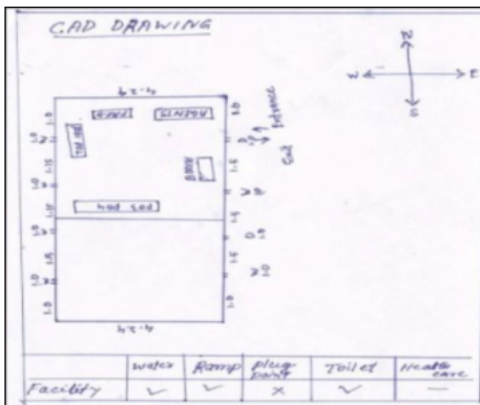

নিৰ্বাচক পঞ্জীয়ন বিষয়াৰ স্বাক্ষৰ

Nazri Naksha

Google Map View

Polling Station Building Front View

ভোটগ্ৰহন কেন্দ্ৰৰ সন্মুখৰ দৃশ্য

Cad View

Key MAP View

1 নাম : বামদেউ দেবী স্বামীৰ নাম: বামচন্দ্ৰ চৌহান ঘৰ নং : 1 বয়স : 69 লিঙ্গ : মহিলা	HPQ1104569 ফটো উপলব্ধ	2 নাম : বিনয় চৌহান পিতাৰ নাম: বামচন্দ্ৰ চৌহান ঘৰ নং : 1 বয়স : 54 লিঙ্গ : পুৰুষ	HPQ1104570 ফটো উপলব্ধ	3 নাম : বিজয় চৌহান পিতাৰ নাম: বামচন্দ্ৰ চৌহান ঘৰ নং : 1 বয়স : 49 লিঙ্গ : পুৰুষ	HPQ1104592 ফটো উপলব্ধ
4 নাম : জানকী দেবী স্বামীৰ নাম: বিনয় চৌহান ঘৰ নং : 1 বয়স : 44 লিঙ্গ : মহিলা	HPQ1104581 ফটো উপলব্ধ	5 নাম : পূৰ্ণ চৌহান পিতাৰ নাম: বামচন্দ্ৰ চৌহান ঘৰ নং : 1 বয়স : 44 লিঙ্গ : মহিলা	HPQ1104616 ফটো উপলব্ধ	6 নাম : চনপতীয়া দেবী স্বামীৰ নাম: বিজয় চৌহান ঘৰ নং : 1 বয়স : 41 লিঙ্গ : মহিলা	HPQ1104605 ফটো উপলব্ধ
7 নাম : অজয় চৌহান পিতাৰ নাম: বামচন্দ্ৰ চৌহান ঘৰ নং : 1 বয়স : 38 লিঙ্গ : পুৰুষ	HPQ1104638 ফটো উপলব্ধ	8 নাম : মীনা চৌহান স্বামীৰ নাম: পূৰ্ণ চৌহান ঘৰ নং : 01 বয়স : 38 লিঙ্গ : মহিলা	QBH0050187 ফটো উপলব্ধ	9 নাম : সীমা দেবী স্বামীৰ নাম: অজয় চৌহান ঘৰ নং : 1 বয়স : 36 লিঙ্গ : মহিলা	HPQ0331223 ফটো উপলব্ধ
10 নাম : প্ৰেমচন চৌহান পিতাৰ নাম: বিনয় চৌহান ঘৰ নং : 01 বয়স : 27 লিঙ্গ : পুৰুষ	HPQ0445718 ফটো উপলব্ধ	11 নাম : লক্ষ্মী দেবী পিতাৰ নাম: বিজয় চৌহান ঘৰ নং : 1 বয়স : 26 লিঙ্গ : মহিলা	HPQ0432906 ফটো উপলব্ধ	12 নাম : মামনি দেবী স্বামীৰ নাম: প্ৰেমচন চৌহান ঘৰ নং : 01 বয়স : 26 লিঙ্গ : মহিলা	QBH0138966 ফটো উপলব্ধ
13 নাম : লালচন চৌহান পিতাৰ নাম: বিনয় চৌহান ঘৰ নং : 01 বয়স : 24 লিঙ্গ : পুৰুষ	HPQ0493825 ফটো উপলব্ধ	14 নাম : সুদৰ্শন চৌহান পিতাৰ নাম: বিজয় চৌহান ঘৰ নং : 01 বয়স : 24 লিঙ্গ : পুৰুষ	QBH0049908 ফটো উপলব্ধ	15 নাম : চিউকুমাৰী চৌহান স্বামীৰ নাম: লালচন চৌহান ঘৰ নং : 01 বয়স : 20 লিঙ্গ : মহিলা	QBH0146563 ফটো উপলব্ধ
16 নাম : দুলাল চৌহান পিতাৰ নাম: ঘৰভৰন চৌহান ঘৰ নং : 2 বয়স : 74 লিঙ্গ : পুৰুষ	HPQ1104650 ফটো উপলব্ধ	17 নাম : মতিৰানী দেবী স্বামীৰ নাম: দুলাল চৌহান ঘৰ নং : 2 বয়স : 54 লিঙ্গ : মহিলা	HPQ1104661 ফটো উপলব্ধ	18 নাম : চলন চৌহান পিতাৰ নাম: দুলাল চৌহান ঘৰ নং : 2 বয়স : 39 লিঙ্গ : পুৰুষ	HPQ1104672 ফটো উপলব্ধ
19 নাম : ছনিয়া দেবী স্বামীৰ নাম: চলন চৌহান ঘৰ নং : 2 বয়স : 27 লিঙ্গ : মহিলা	HPQ4260287 ফটো উপলব্ধ	20 নাম : কুন্তলা দেবী স্বামীৰ নাম: বামচৰন চৌহান ঘৰ নং : 0 বয়স : 59 লিঙ্গ : মহিলা	HPQ1104694 ফটো উপলব্ধ	21 নাম : মনিলাল চৌহান পিতাৰ নাম: বামচৰন চৌহান ঘৰ নং : 0 বয়স : 49 লিঙ্গ : পুৰুষ	HPQ1104707 ফটো উপলব্ধ
22 নাম : প্ৰেমলাল চৌহান পিতাৰ নাম: বামচৰন চৌহান ঘৰ নং : 0 বয়স : 44 লিঙ্গ : পুৰুষ	HPQ1104718 ফটো উপলব্ধ	23 নাম : উৰ্মিলা দেবী স্বামীৰ নাম: মনিলাল চৌহান ঘৰ নং : 0 বয়স : 33 লিঙ্গ : মহিলা	HPQ0300475 ফটো উপলব্ধ	S 24 নাম : অযোধা চৌহান পিতাৰ নাম: মতিলাল চৌহান ঘৰ নং : 0 বয়স : 33 লিঙ্গ : পুৰুষ	HPQ0268391 ফটো উপলব্ধ
S 25 নাম : বেথা চৌহান স্বামীৰ নাম: অযোধা চৌহান ঘৰ নং : 0 বয়স : 33 লিঙ্গ : মহিলা	HPQ0266494 ফটো উপলব্ধ	S 26 নাম : সৰস্বতী দেবী স্বামীৰ নাম: কামাখ্যা চৌহান ঘৰ নং : 0 বয়স : 33 লিঙ্গ : মহিলা	HPQ0266353 ফটো উপলব্ধ	S 27 নাম : মহেন্দ্ৰ চৌহান পিতাৰ নাম: মতিলাল চৌহান ঘৰ নং : 0 বয়স : 30 লিঙ্গ : পুৰুষ	HPQ0268441 ফটো উপলব্ধ
S 28 নাম : বনগোপাল চৌহান পিতাৰ নাম: মতিলাল চৌহান ঘৰ নং : 0 বয়স : 30 লিঙ্গ : পুৰুষ	HPQ0268532 ফটো উপলব্ধ	29 নাম : কালীদাস চৌহান পিতাৰ নাম: বামচৰন চৌহান ঘৰ নং : 0 বয়স : 28 লিঙ্গ : পুৰুষ	HPQ0300293 ফটো উপলব্ধ	30 নাম : মন্ট চৌহান পিতাৰ নাম: বামচৰন চৌহান ঘৰ নং : 03 বয়স : 27 লিঙ্গ : পুৰুষ	QBH0049965 ফটো উপলব্ধ