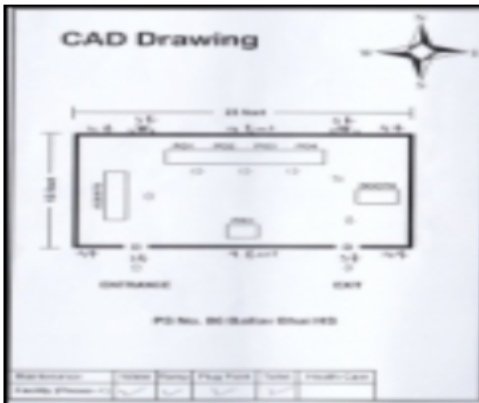

নিৰ্বাচক পঞ্জীয়ন বিষয়াৰ স্বাক্ষৰ

Nazri Naksha

Google Map View

Polling Station Building Front View

ভোটগ্রহন কেন্দ্ৰৰ সন্মুখৰ দৃশ্য

Cad View

Key MAP View

| | | | | | |
|---|--------------------------|--|--------------------------|--|--------------------------|
| 1 নাম : আনাৰ আলী পিতাৰ নাম: আতাৰ আলী ঘৰ নং : 1 বয়স : 71 লিঙ্গ : পুৰুষ | HPQ1474562 ফটো উপলব্ধ | 2 নাম : জয়নব ভান স্বামীৰ নাম: আনাৰ ঘৰ নং : 1 বয়স : 59 লিঙ্গ : মহিলা | HPQ1474573 ফটো উপলব্ধ | 3 নাম : জহুৰুল ইছলাম পিতাৰ নাম: আনাৰ আলী ঘৰ নং : 1 বয়স : 44 লিঙ্গ : পুৰুষ | HPQ1474584 ফটো উপলব্ধ |
| 4 নাম : নিজামুদ্দিন আহমেদ পিতাৰ নাম: আনাৰ আলী ঘৰ নং : 1 বয়স : 41 লিঙ্গ : পুৰুষ | HPQ1474608 ফটো উপলব্ধ | 5 নাম : ছকিৰন নেছা স্বামীৰ নাম: জহুৰুল ইছলাম ঘৰ নং : 1 বয়স : 39 লিঙ্গ : মহিলা | HPQ1474595 ফটো উপলব্ধ | 6 নাম : মমতা বেগম স্বামীৰ নাম: নিজামুদ্দিন আহমেদ ঘৰ নং : 1 বয়স : 37 লিঙ্গ : মহিলা | HPQ1474619 ফটো উপলব্ধ |
| 7 নাম : জিয়াৰুল ইছলাম পিতাৰ নাম: আনাৰ আলী ঘৰ নং : 1 বয়স : 29 লিঙ্গ : পুৰুষ | HPQ0510958 ফটো উপলব্ধ | 8 নাম : আলোছা খাতুন স্বামীৰ নাম: খলিলুৰ বহমান ঘৰ নং : 1 বয়স : 28 লিঙ্গ : মহিলা | HPQ0292870 ফটো উপলব্ধ | 9 নাম : বেৰুফা খাতুন স্বামীৰ নাম: জিয়াৰুল ইছলাম ঘৰ নং : 1 বয়স : 24 লিঙ্গ : মহিলা | QBH0158600 ফটো উপলব্ধ |
| 10 নাম : কৰফুল আলী পিতাৰ নাম: আব্দুল সোভান ঘৰ নং : 02 বয়স : 60 লিঙ্গ : পুৰুষ | QBH0157719 ফটো উপলব্ধ | 11 নাম : আশেদা বেগম পিতাৰ নাম: কৰফুল উদ্দিন ঘৰ নং : 02 বয়স : 56 লিঙ্গ : মহিলা | QBH0136168 ফটো উপলব্ধ | 12 নাম : ইছলাম আলী পিতাৰ নাম: কৰফুল উদ্দিন আহমেদ ঘৰ নং : 02 বয়স : 27 লিঙ্গ : পুৰুষ | HPQ0395814 ফটো উপলব্ধ |
| 13 নাম : আসাদ আলী পিতাৰ নাম: কৰফুল উদ্দিন ঘৰ নং : 02 বয়স : 27 লিঙ্গ : পুৰুষ | HPQ0395590 ফটো উপলব্ধ | 14 নাম : মতিবৰ আলী পিতাৰ নাম: কৰফুল আলী ঘৰ নং : 02 বয়স : 20 লিঙ্গ : পুৰুষ | QBH0136192 ফটো উপলব্ধ | E 15 নাম : জামেলা খাতুন স্বামীৰ নাম: আব্দুল কৰীম ঘৰ নং : 03 বয়স : 67 লিঙ্গ : মহিলা | HPQ1474697 ফটো উপলব্ধ |
| 16 নাম : বেহেনা ভান স্বামীৰ নাম: ফৰজ ঘৰ নং : 03 বয়স : 28 লিঙ্গ : মহিলা | QBH0098418 ফটো উপলব্ধ | 17 নাম : হাবেজ আলী পিতাৰ নাম: আব্দুল কৰিম ঘৰ নং : 03 বয়স : 27 লিঙ্গ : পুৰুষ | HPQ0200212 ফটো উপলব্ধ | 18 নাম : ফৰজ আলী পিতাৰ নাম: আকবৰ আলী ঘৰ নং : 03 বয়স : 26 লিঙ্গ : পুৰুষ | HPQ0499426 ফটো উপলব্ধ |
| 19 নাম : বেজিয়া খাতুন স্বামীৰ নাম: হাবেজ আলী ঘৰ নং : 3 বয়স : 23 লিঙ্গ : মহিলা | HPQ4270559 ফটো উপলব্ধ | 20 নাম : ফুলমন আলী পিতাৰ নাম: আকবৰ আলী ঘৰ নং : 3 বয়স : 27 লিঙ্গ : পুৰুষ | HPQ0237230 ফটো উপলব্ধ | 21 নাম : শ্বাহানাজ পাৰবিন স্বামীৰ নাম: ফুলমন আলী ঘৰ নং : 3 বয়স : 25 লিঙ্গ : মহিলা | HPQ0237222 ফটো উপলব্ধ |
| 22 নাম : হাছিনা খাতুন পিতাৰ নাম: হাৰ্শেম আলী ঘৰ নং : 3 বয়স : 24 লিঙ্গ : মহিলা | QBH0000489 ফটো উপলব্ধ | 23 নাম : আব্বাছ আলী পিতাৰ নাম: হাৰ্শেম আলী ঘৰ নং : 3 বয়স : 27 লিঙ্গ : পুৰুষ | HPQ0622886 ফটো উপলব্ধ | 24 নাম : মাফুজা খাতুন স্বামীৰ নাম: আব্বাছ আলী ঘৰ নং : 3 বয়স : 25 লিঙ্গ : মহিলা | HPQ0453803 ফটো উপলব্ধ |
| 25 নাম : আকবৰ আলি পিতাৰ নাম: আব্দুল কৰিম ঘৰ নং : 03 বয়স : 61 লিঙ্গ : পুৰুষ | HPQ1474700 ফটো উপলব্ধ | 26 নাম : জৰিনা খাতুন স্বামীৰ নাম: হাৰ্শেম আলি ঘৰ নং : 03 বয়স : 53 লিঙ্গ : মহিলা | HPQ1474733 ফটো উপলব্ধ | 27 নাম : ফুলেছা খাতুন স্বামীৰ নাম: আকবৰ আলী ঘৰ নং : 03 বয়স : 53 লিঙ্গ : মহিলা | HPQ1474711 ফটো উপলব্ধ |
| 28 নাম : আমিৰন নেছা স্বামীৰ নাম: আলোপ আলী ঘৰ নং : 8 বয়স : 58 লিঙ্গ : মহিলা | HPQ1474755 ফটো উপলব্ধ | 29 নাম : আমিৰ হামজা পিতাৰ নাম: আলোপ আলী ঘৰ নং : 8 বয়স : 38 লিঙ্গ : পুৰুষ | HPQ0272518 ফটো উপলব্ধ | 30 নাম : শুনাতন নেছা স্বামীৰ নাম: আমিৰ হামজা ঘৰ নং : 8 বয়স : 30 লিঙ্গ : মহিলা | HPQ0272708 ফটো উপলব্ধ |