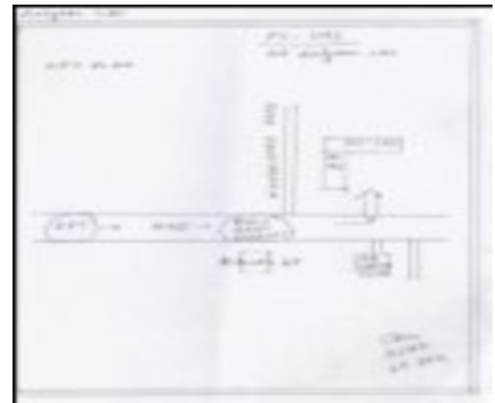

নিৰ্বাচক পঞ্জীয়ন বিষয়াৰ স্বাক্ষৰ

Nazri Naksha

Google Map View

Polling Station Building Front View

ভোটগ্ৰহন কেন্দ্ৰৰ সন্মুখৰ দৃশ্য

Cad View

Key MAP View

<p>S 1 HPQ1684986</p> <p>নাম : মুকুন্দ দৈমৰী মাতৃৰ নাম : গুণেশ্বৰী বদাৰ ঘৰ নং : 25 বয়স : 35 লিঙ্গ : মহিলা</p> <p>ফটো উপলব্ধ</p>	<p>S 2 HPQ0497818</p> <p>নাম : গীতাজলি দাস স্বামীৰ নাম : পিৰিচ চন্দ্ৰ দাস ঘৰ নং : 53 বয়স : 26 লিঙ্গ : মহিলা</p> <p>ফটো উপলব্ধ</p>	<p>3 HPQ1212943</p> <p>নাম : বিতুমণী বড়ো স্বামীৰ নাম : জিতেন বড়ো ঘৰ নং : 67 বয়স : 29 লিঙ্গ : মহিলা</p> <p>ফটো উপলব্ধ</p>
<p>S 4 HPQ0487926</p> <p>নাম : বনশ্ৰী বড়ো স্বামীৰ নাম : অন্তৰ্জনা বড়ো ঘৰ নং : 84 বয়স : 27 লিঙ্গ : মহিলা</p> <p>ফটো উপলব্ধ</p>	<p>S 5 HPQ1684497</p> <p>নাম : দীপালী বড়ো মাতৃৰ নাম : ভাটি বড়ো ঘৰ নং : 86 বয়স : 51 লিঙ্গ : মহিলা</p> <p>ফটো উপলব্ধ</p>	<p>6 HPQ0554469</p> <p>নাম : সাগৰিকা ৰাভা স্বামীৰ নাম : নবজিত বড়ো ঘৰ নং : 103 বয়স : 26 লিঙ্গ : মহিলা</p> <p>ফটো উপলব্ধ</p>
<p>7 HPQ0580258</p> <p>নাম : বিংকু ৰাভা পিতাৰ নাম : গস্তাৰ ৰাভা ঘৰ নং : 107 বয়স : 33 লিঙ্গ : পুৰুষ</p> <p>ফটো উপলব্ধ</p>	<p>8 QBH0155085</p> <p>নাম : বৰ্ণালী বড়ো স্বামীৰ নাম : বাবুল বড়ো ঘৰ নং : 108 বয়স : 28 লিঙ্গ : মহিলা</p> <p>ফটো উপলব্ধ</p>	<p>9 HPQ1684282</p> <p>নাম : ঘাওলী বড়ো স্বামীৰ নাম : কান্দাৰাম বড়ো ঘৰ নং : 110 বয়স : 69 লিঙ্গ : মহিলা</p> <p>ফটো উপলব্ধ</p>
<p>10 HPQ1682695</p> <p>নাম : দেবকান্ত কলিতা পিতাৰ নাম : অস্তিৰাম কলিতা ঘৰ নং : 110 বয়স : 68 লিঙ্গ : পুৰুষ</p> <p>ফটো উপলব্ধ</p>	<p>11 HPQ1682708</p> <p>নাম : কল্যাণী কলিতা স্বামীৰ নাম : দেবকান্ত কলিতা ঘৰ নং : 110 বয়স : 54 লিঙ্গ : মহিলা</p> <p>ফটো উপলব্ধ</p>	<p>12 HPQ1733079</p> <p>নাম : বিনয় কলিতা পিতাৰ নাম : দেবকান্ত কলিতা ঘৰ নং : 110 বয়স : 34 লিঙ্গ : পুৰুষ</p> <p>ফটো উপলব্ধ</p>
<p>13 HPQ1192186</p> <p>নাম : নমিতা ভূঞা স্বামীৰ নাম : ধনমণি কলিতা ঘৰ নং : 110 বয়স : 31 লিঙ্গ : মহিলা</p> <p>ফটো উপলব্ধ</p>	<p>14 HPQ1687452</p> <p>নাম : ধনমণি কলিতা পিতাৰ নাম : দেব কান্ত কলিতা ঘৰ নং : 110 বয়স : 29 লিঙ্গ : পুৰুষ</p> <p>ফটো উপলব্ধ</p>	<p>S 15 HPQ0524454</p> <p>নাম : আৰতী ডেকা স্বামীৰ নাম : বিপুল ডেকা ঘৰ নং : 110 বয়স : 27 লিঙ্গ : মহিলা</p> <p>ফটো উপলব্ধ</p>
<p>S 16 HPQ1295922</p> <p>নাম : আৰতী ডেকা স্বামীৰ নাম : বিপুল ডেকা ঘৰ নং : 110 বয়স : 27 লিঙ্গ : মহিলা</p> <p>ফটো উপলব্ধ</p>	<p>17 HPQ1682742</p> <p>নাম : কুমাৰী ৰাভা স্বামীৰ নাম : চুচেন ৰাভা ঘৰ নং : 111 বয়স : 59 লিঙ্গ : মহিলা</p> <p>ফটো উপলব্ধ</p>	<p>18 HPQ1682775</p> <p>নাম : কমলেশ্বৰ ৰাভা পিতাৰ নাম : চুচেন ৰাভা ঘৰ নং : 111 বয়স : 42 লিঙ্গ : পুৰুষ</p> <p>ফটো উপলব্ধ</p>
<p>19 HPQ1682764</p> <p>নাম : যশোদা ৰাভা স্বামীৰ নাম : গুমালু ৰাভা ঘৰ নং : 111 বয়স : 41 লিঙ্গ : মহিলা</p> <p>ফটো উপলব্ধ</p>	<p>20 HPQ1682753</p> <p>নাম : গুমালু ৰাভা পিতাৰ নাম : চুচেন ৰাভা ঘৰ নং : 111 বয়স : 39 লিঙ্গ : পুৰুষ</p> <p>ফটো উপলব্ধ</p>	<p>21 HPQ1682786</p> <p>নাম : ৰীতা ৰাভা স্বামীৰ নাম : কমলেশ্বৰ ৰাভা ঘৰ নং : 111 বয়স : 36 লিঙ্গ : মহিলা</p> <p>ফটো উপলব্ধ</p>
<p>22 HPQ1682800</p> <p>নাম : চৰ্মেশ্বৰী ৰাভা স্বামীৰ নাম : হৰেন ৰাভা ঘৰ নং : 112 বয়স : 67 লিঙ্গ : মহিলা</p> <p>ফটো উপলব্ধ</p>	<p>23 HPQ1682811</p> <p>নাম : কমলা ৰাভা পিতাৰ নাম : হৰেন ৰাভা ঘৰ নং : 112 বয়স : 47 লিঙ্গ : মহিলা</p> <p>ফটো উপলব্ধ</p>	<p>24 HPQ1682833</p> <p>নাম : নবনীতা ৰাভা স্বামীৰ নাম : কমলা ৰাভা ঘৰ নং : 112 বয়স : 42 লিঙ্গ : মহিলা</p> <p>ফটো উপলব্ধ</p>
<p>25 HPQ1682844</p> <p>নাম : যোগেন ৰাভা পিতাৰ নাম : হৰেন্দ ৰাভা ঘৰ নং : 112 বয়স : 36 লিঙ্গ : পুৰুষ</p> <p>ফটো উপলব্ধ</p>	<p>26 HPQ1682855</p> <p>নাম : চম্পা ৰাভা স্বামীৰ নাম : যোগেন ৰাভা ঘৰ নং : 112 বয়স : 31 লিঙ্গ : মহিলা</p> <p>ফটো উপলব্ধ</p>	<p>S 27 HPQ1682866</p> <p>নাম : কতিৰাম ৰাভা পিতাৰ নাম : কল্হাৰাম ৰাভা ঘৰ নং : 113 বয়স : 77 লিঙ্গ : পুৰুষ</p> <p>ফটো উপলব্ধ</p>
<p>28 HPQ1682888</p> <p>নাম : প্ৰভাত ৰাভা পিতাৰ নাম : কাতিৰাম ৰাভা ঘৰ নং : 113 বয়স : 54 লিঙ্গ : পুৰুষ</p> <p>ফটো উপলব্ধ</p>	<p>29 HPQ1682899</p> <p>নাম : ভূমিত্ৰা ৰাভা স্বামীৰ নাম : প্ৰভাত ৰাভা ঘৰ নং : 113 বয়স : 49 লিঙ্গ : মহিলা</p> <p>ফটো উপলব্ধ</p>	<p>30 HPQ1682902</p> <p>নাম : ৰতা ৰাভা পিতাৰ নাম : কাতিৰাম ৰাভা ঘৰ নং : 113 বয়স : 44 লিঙ্গ : পুৰুষ</p> <p>ফটো উপলব্ধ</p>