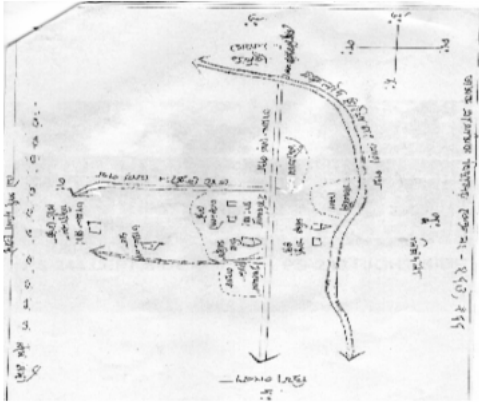

Nazri Naksha