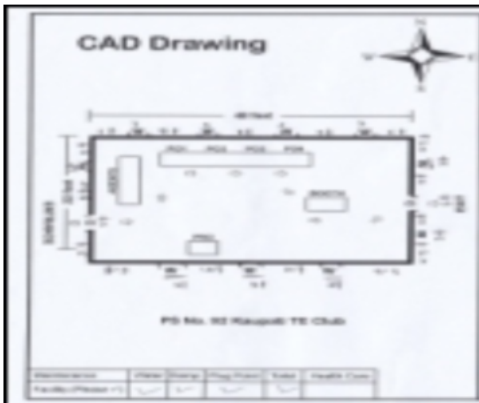

নিৰ্বাচক পঞ্জীয়ন বিষয়াৰ স্বাক্ষৰ

Nazri Naksha

Google Map View

Polling Station Building Front View

ভোটগ্ৰহন কেন্দ্ৰৰ সন্মুখৰ দৃশ্য

Cad View

Key MAP View

<p>S 1 HPQ1684986</p> <p>নাম : মুকুন্দ দৈমৰী মাতৃৰ নাম : গুণেশ্বৰী বদাৰ ঘৰ নং : 25 বয়স : 35 লিঙ্গ : মহিলা</p> <p>ফটো উপলব্ধ</p>	<p>S 2 HPQ0497818</p> <p>নাম : গীতাজলি দাস স্বামীৰ নাম : পিৰিচ চন্দ্ৰ দাস ঘৰ নং : 53 বয়স : 26 লিঙ্গ : মহিলা</p> <p>ফটো উপলব্ধ</p>	<p>3 HPQ1212943</p> <p>নাম : বিতুমণী বড়ো স্বামীৰ নাম : জিতেন বড়ো ঘৰ নং : 67 বয়স : 29 লিঙ্গ : মহিলা</p> <p>ফটো উপলব্ধ</p>
<p>S 4 HPQ0487926</p> <p>নাম : বনশ্ৰী বড়ো স্বামীৰ নাম : অন্তৰ্জনা বড়ো ঘৰ নং : 84 বয়স : 27 লিঙ্গ : মহিলা</p> <p>ফটো উপলব্ধ</p>	<p>S 5 HPQ1684497</p> <p>নাম : দীপালী বড়ো মাতৃৰ নাম : ভাটি বড়ো ঘৰ নং : 86 বয়স : 51 লিঙ্গ : মহিলা</p> <p>ফটো উপলব্ধ</p>	<p>6 HPQ0554469</p> <p>নাম : সাগৰিকা ৰাভা স্বামীৰ নাম : নবজিত বড়ো ঘৰ নং : 103 বয়স : 26 লিঙ্গ : মহিলা</p> <p>ফটো উপলব্ধ</p>
<p>7 HPQ0580258</p> <p>নাম : বিংকু ৰাভা পিতাৰ নাম : গস্তাৰ ৰাভা ঘৰ নং : 107 বয়স : 33 লিঙ্গ : পুৰুষ</p> <p>ফটো উপলব্ধ</p>	<p>8 QBH0155085</p> <p>নাম : বৰ্ণালী বড়ো স্বামীৰ নাম : বাবুল বড়ো ঘৰ নং : 108 বয়স : 28 লিঙ্গ : মহিলা</p> <p>ফটো উপলব্ধ</p>	<p>9 HPQ1684282</p> <p>নাম : ঘাওলী বড়ো স্বামীৰ নাম : কান্দাৰাম বড়ো ঘৰ নং : 110 বয়স : 69 লিঙ্গ : মহিলা</p> <p>ফটো উপলব্ধ</p>
<p>10 HPQ1682695</p> <p>নাম : দেবকান্ত কলিতা পিতাৰ নাম : অস্তিৰাম কলিতা ঘৰ নং : 110 বয়স : 68 লিঙ্গ : পুৰুষ</p> <p>ফটো উপলব্ধ</p>	<p>11 HPQ1682708</p> <p>নাম : কল্যাণী কলিতা স্বামীৰ নাম : দেবকান্ত কলিতা ঘৰ নং : 110 বয়স : 54 লিঙ্গ : মহিলা</p> <p>ফটো উপলব্ধ</p>	<p>12 HPQ1733079</p> <p>নাম : বিনয় কলিতা পিতাৰ নাম : দেবকান্ত কলিতা ঘৰ নং : 110 বয়স : 34 লিঙ্গ : পুৰুষ</p> <p>ফটো উপলব্ধ</p>
<p>13 HPQ1192186</p> <p>নাম : নমিতা ভূঞা স্বামীৰ নাম : ধনমণি কলিতা ঘৰ নং : 110 বয়স : 31 লিঙ্গ : মহিলা</p> <p>ফটো উপলব্ধ</p>	<p>14 HPQ1687452</p> <p>নাম : ধনমণি কলিতা পিতাৰ নাম : দেব কান্ত কলিতা ঘৰ নং : 110 বয়স : 29 লিঙ্গ : পুৰুষ</p> <p>ফটো উপলব্ধ</p>	<p>S 15 HPQ0524454</p> <p>নাম : আৰতী ডেকা স্বামীৰ নাম : বিপুল ডেকা ঘৰ নং : 110 বয়স : 27 লিঙ্গ : মহিলা</p> <p>ফটো উপলব্ধ</p>
<p>S 16 HPQ1295922</p> <p>নাম : আৰতী ডেকা স্বামীৰ নাম : বিপুল ডেকা ঘৰ নং : 110 বয়স : 27 লিঙ্গ : মহিলা</p> <p>ফটো উপলব্ধ</p>	<p>17 HPQ1682742</p> <p>নাম : কুমাৰী ৰাভা স্বামীৰ নাম : চুচেন ৰাভা ঘৰ নং : 111 বয়স : 59 লিঙ্গ : মহিলা</p> <p>ফটো উপলব্ধ</p>	<p>18 HPQ1682775</p> <p>নাম : কমলেশ্বৰ ৰাভা পিতাৰ নাম : চুচেন ৰাভা ঘৰ নং : 111 বয়স : 42 লিঙ্গ : পুৰুষ</p> <p>ফটো উপলব্ধ</p>
<p>19 HPQ1682764</p> <p>নাম : যশোদা ৰাভা স্বামীৰ নাম : গুমালু ৰাভা ঘৰ নং : 111 বয়স : 41 লিঙ্গ : মহিলা</p> <p>ফটো উপলব্ধ</p>	<p>20 HPQ1682753</p> <p>নাম : গুমালু ৰাভা পিতাৰ নাম : চুচেন ৰাভা ঘৰ নং : 111 বয়স : 39 লিঙ্গ : পুৰুষ</p> <p>ফটো উপলব্ধ</p>	<p>21 HPQ1682786</p> <p>নাম : ৰীতা ৰাভা স্বামীৰ নাম : কমলেশ্বৰ ৰাভা ঘৰ নং : 111 বয়স : 36 লিঙ্গ : মহিলা</p> <p>ফটো উপলব্ধ</p>
<p>22 HPQ1682800</p> <p>নাম : চৰ্মেশ্বৰী ৰাভা স্বামীৰ নাম : হৰেন ৰাভা ঘৰ নং : 112 বয়স : 67 লিঙ্গ : মহিলা</p> <p>ফটো উপলব্ধ</p>	<p>23 HPQ1682811</p> <p>নাম : কমলা ৰাভা পিতাৰ নাম : হৰেন ৰাভা ঘৰ নং : 112 বয়স : 47 লিঙ্গ : মহিলা</p> <p>ফটো উপলব্ধ</p>	<p>24 HPQ1682833</p> <p>নাম : নবনীতা ৰাভা স্বামীৰ নাম : কমলা ৰাভা ঘৰ নং : 112 বয়স : 42 লিঙ্গ : মহিলা</p> <p>ফটো উপলব্ধ</p>
<p>25 HPQ1682844</p> <p>নাম : যোগেন ৰাভা পিতাৰ নাম : হৰেন্দ ৰাভা ঘৰ নং : 112 বয়স : 36 লিঙ্গ : পুৰুষ</p> <p>ফটো উপলব্ধ</p>	<p>26 HPQ1682855</p> <p>নাম : চম্পা ৰাভা স্বামীৰ নাম : যোগেন ৰাভা ঘৰ নং : 112 বয়স : 31 লিঙ্গ : মহিলা</p> <p>ফটো উপলব্ধ</p>	<p>S 27 HPQ1682866</p> <p>নাম : কতিৰাম ৰাভা পিতাৰ নাম : কল্হাৰাম ৰাভা ঘৰ নং : 113 বয়স : 77 লিঙ্গ : পুৰুষ</p> <p>ফটো উপলব্ধ</p>
<p>28 HPQ1682888</p> <p>নাম : প্ৰভাত ৰাভা পিতাৰ নাম : কাতিৰাম ৰাভা ঘৰ নং : 113 বয়স : 54 লিঙ্গ : পুৰুষ</p> <p>ফটো উপলব্ধ</p>	<p>29 HPQ1682899</p> <p>নাম : ভূমিত্ৰা ৰাভা স্বামীৰ নাম : প্ৰভাত ৰাভা ঘৰ নং : 113 বয়স : 49 লিঙ্গ : মহিলা</p> <p>ফটো উপলব্ধ</p>	<p>30 HPQ1682902</p> <p>নাম : ৰতা ৰাভা পিতাৰ নাম : কাতিৰাম ৰাভা ঘৰ নং : 113 বয়স : 44 লিঙ্গ : পুৰুষ</p> <p>ফটো উপলব্ধ</p>