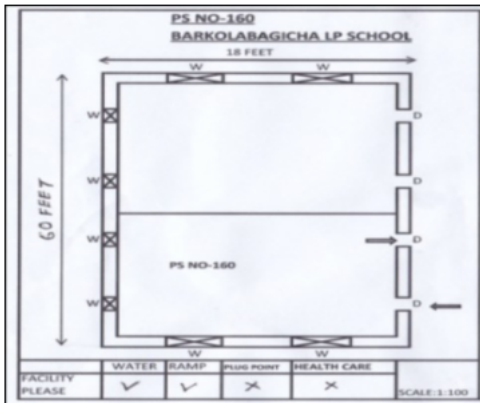

নিৰ্বাচক পঞ্জীয়ন বিষয়াৰ স্বাক্ষৰ

Nazri Naksha

Google Map View

Polling Station Building Front View

ভোটগ্ৰহন কেন্দ্ৰৰ সন্মুখৰ দৃশ্য

Cad View

Key MAP View

1 নাম : বিজয় ওৰাং অন্যান্য: ভনেশ্বৰী ওৰাং ঘৰ নং : 01 বয়স : 50 লিঙ্গ : পুৰুষ	QBH0026310 ফটো উপলব্ধ	2 নাম : ভনেশ্বৰী ওৰাং স্বামীৰ নাম: বিজয় ওৰাং ঘৰ নং : 1 বয়স : 44 লিঙ্গ : মহিলা	HPQ1154570 ফটো উপলব্ধ	# 3 নাম : দিপালী দাস স্বামীৰ নাম: অধীৰ দাস ঘৰ নং : 01 বয়স : 32 লিঙ্গ : মহিলা	HPQ0011405 ফটো উপলব্ধ
4 নাম : গৌৰ চান দাস পিতাৰ নাম: বলাই দাস ঘৰ নং : 1 বয়স : 30 লিঙ্গ : মহিলা	HPQ1164983 ফটো উপলব্ধ	5 নাম : বিনিতা ওৰাং পিতাৰ নাম: বিজয় ওৰাং ঘৰ নং : 1 বয়স : 28 লিঙ্গ : মহিলা	HPQ0001719 ফটো উপলব্ধ	6 নাম : বাম ওৰাং পিতাৰ নাম: বিজয় ওৰাং ঘৰ নং : 1 বয়স : 27 লিঙ্গ : পুৰুষ	HPQ0001917 ফটো উপলব্ধ
7 নাম : ধনেশ্বৰ ওৰাং পিতাৰ নাম: বিজয় ওৰাং ঘৰ নং : 1 বয়স : 27 লিঙ্গ : পুৰুষ	HPQ0261131 ফটো উপলব্ধ	8 নাম : শ্ৰীমতী ধনেশ্বৰী ওৰাং পিতাৰ নাম: বিজয় ওৰাং ঘৰ নং : 1 বয়স : 26 লিঙ্গ : মহিলা	HPQ0255455 ফটো উপলব্ধ	9 নাম : লখমণী মুৰাৰী স্বামীৰ নাম: বধী মুৰাৰী ঘৰ নং : 2 বয়স : 54 লিঙ্গ : মহিলা	HPQ1154581 ফটো উপলব্ধ
10 নাম : মিন মুৰাৰী স্বামীৰ নাম: বাজেন মুৰাৰী ঘৰ নং : 2 বয়স : 38 লিঙ্গ : মহিলা	QBH0036855 ফটো উপলব্ধ	E 11 নাম : জেঠুবা মুৰাৰী পিতাৰ নাম: বধী মুৰাৰী ঘৰ নং : 2 বয়স : 37 লিঙ্গ : পুৰুষ	HPQ1154592 ফটো উপলব্ধ	12 নাম : গণেশ মুৰাৰী পিতাৰ নাম: বধী মুৰাৰী ঘৰ নং : 02 বয়স : 36 লিঙ্গ : পুৰুষ	HPQ0000265 ফটো উপলব্ধ
13 নাম : ভন্টি মুৰাৰী স্বামীৰ নাম: জেঠুৱা মুৰাৰী ঘৰ নং : 02 বয়স : 35 লিঙ্গ : মহিলা	HPQ0000307 ফটো উপলব্ধ	14 নাম : টুটমণি চহাৰীয়া পিতাৰ নাম: বজেশ্বৰ চহাৰীয়া ঘৰ নং : 02 বয়স : 35 লিঙ্গ : পুৰুষ	HPQ0261115 ফটো উপলব্ধ	15 নাম : বাজেন মুৰাৰী পিতাৰ নাম: বধী মুৰাৰী ঘৰ নং : 02 বয়স : 30 লিঙ্গ : পুৰুষ	HPQ0000315 ফটো উপলব্ধ
16 নাম : অনিতা মুৰাৰী স্বামীৰ নাম: গনেশ মুৰাৰী ঘৰ নং : 02 বয়স : 29 লিঙ্গ : মহিলা	HPQ0000349 ফটো উপলব্ধ	17 নাম : ফুল মনি বড়ো স্বামীৰ নাম: দুখেশ্বৰ বড়ো ঘৰ নং : 2 বয়স : 29 লিঙ্গ : মহিলা	HPQ0065995 ফটো উপলব্ধ	18 নাম : নয়ন ডেকা পিতাৰ নাম: নীলকান্ত ডেকা ঘৰ নং : 03 বয়স : 27 লিঙ্গ : পুৰুষ	HPQ0173138 ফটো উপলব্ধ
19 নাম : ববিতা ডেকা পিতাৰ নাম: নীলকান্ত ডেকা ঘৰ নং : 03 বয়স : 27 লিঙ্গ : মহিলা	HPQ0173146 ফটো উপলব্ধ	E 20 নাম : ৰূপেশ্বৰী ওৰাং স্বামীৰ নাম: বৃশকেশু ওৰাং ঘৰ নং : 8 বয়স : 84 লিঙ্গ : মহিলা	HPQ1154616 ফটো উপলব্ধ	21 নাম : মেলেশ্বৰী ওৰাং পিতাৰ নাম: বৃশকেশু ওৰাং ঘৰ নং : 8 বয়স : 45 লিঙ্গ : মহিলা	HPQ1154627 ফটো উপলব্ধ
22 নাম : জেউতি ওৰাং পিতাৰ নাম: দিপক ওৰাং ঘৰ নং : 8 বয়স : 27 লিঙ্গ : মহিলা	HPQ0247932 ফটো উপলব্ধ	23 নাম : পংকজ ওৰাং পিতাৰ নাম: টংকেশ্বৰ ওৰাং ঘৰ নং : 08 (খ) বয়স : 25 লিঙ্গ : পুৰুষ	HPQ4266706 ফটো উপলব্ধ	24 নাম : দিপাঞ্জলী ওৰাং পিতাৰ নাম: টংকেশ্বৰ ওৰাং ঘৰ নং : 08 (খ) বয়স : 22 লিঙ্গ : মহিলা	HPQ1372135 ফটো উপলব্ধ
25 নাম : প্ৰিন্সা সোনা পিতাৰ নাম: প্ৰমদ সোনা ঘৰ নং : 8খ বয়স : 25 লিঙ্গ : মহিলা	BSW0541680 ফটো উপলব্ধ	26 নাম : দিপক ওৰাং পিতাৰ নাম: বৃশকেশু ওৰাং ঘৰ নং : 8ক বয়স : 46 লিঙ্গ : পুৰুষ	HPQ1154638 ফটো উপলব্ধ	E 27 নাম : টংকেশ্বৰ ওৰাং পিতাৰ নাম: বৃশকেশু ওৰাং ঘৰ নং : 8খ বয়স : 43 লিঙ্গ : পুৰুষ	HPQ1154650 ফটো উপলব্ধ
28 নাম : পৰ্ণিমা ওৰাং স্বামীৰ নাম: দিপক ওৰাং ঘৰ নং : 8ক বয়স : 41 লিঙ্গ : মহিলা	HPQ1154649 ফটো উপলব্ধ	29 নাম : প্ৰমিলা ওৰাং স্বামীৰ নাম: টংকেশ্বৰ ওৰাং ঘৰ নং : 8খ বয়স : 37 লিঙ্গ : মহিলা	HPQ1154661 ফটো উপলব্ধ	30 নাম : তৰুন ওৰাং পিতাৰ নাম: বৃশকেশু ওৰাং ঘৰ নং : ৫ বয়স : 58 লিঙ্গ : পুৰুষ	HPQ1154672 ফটো উপলব্ধ